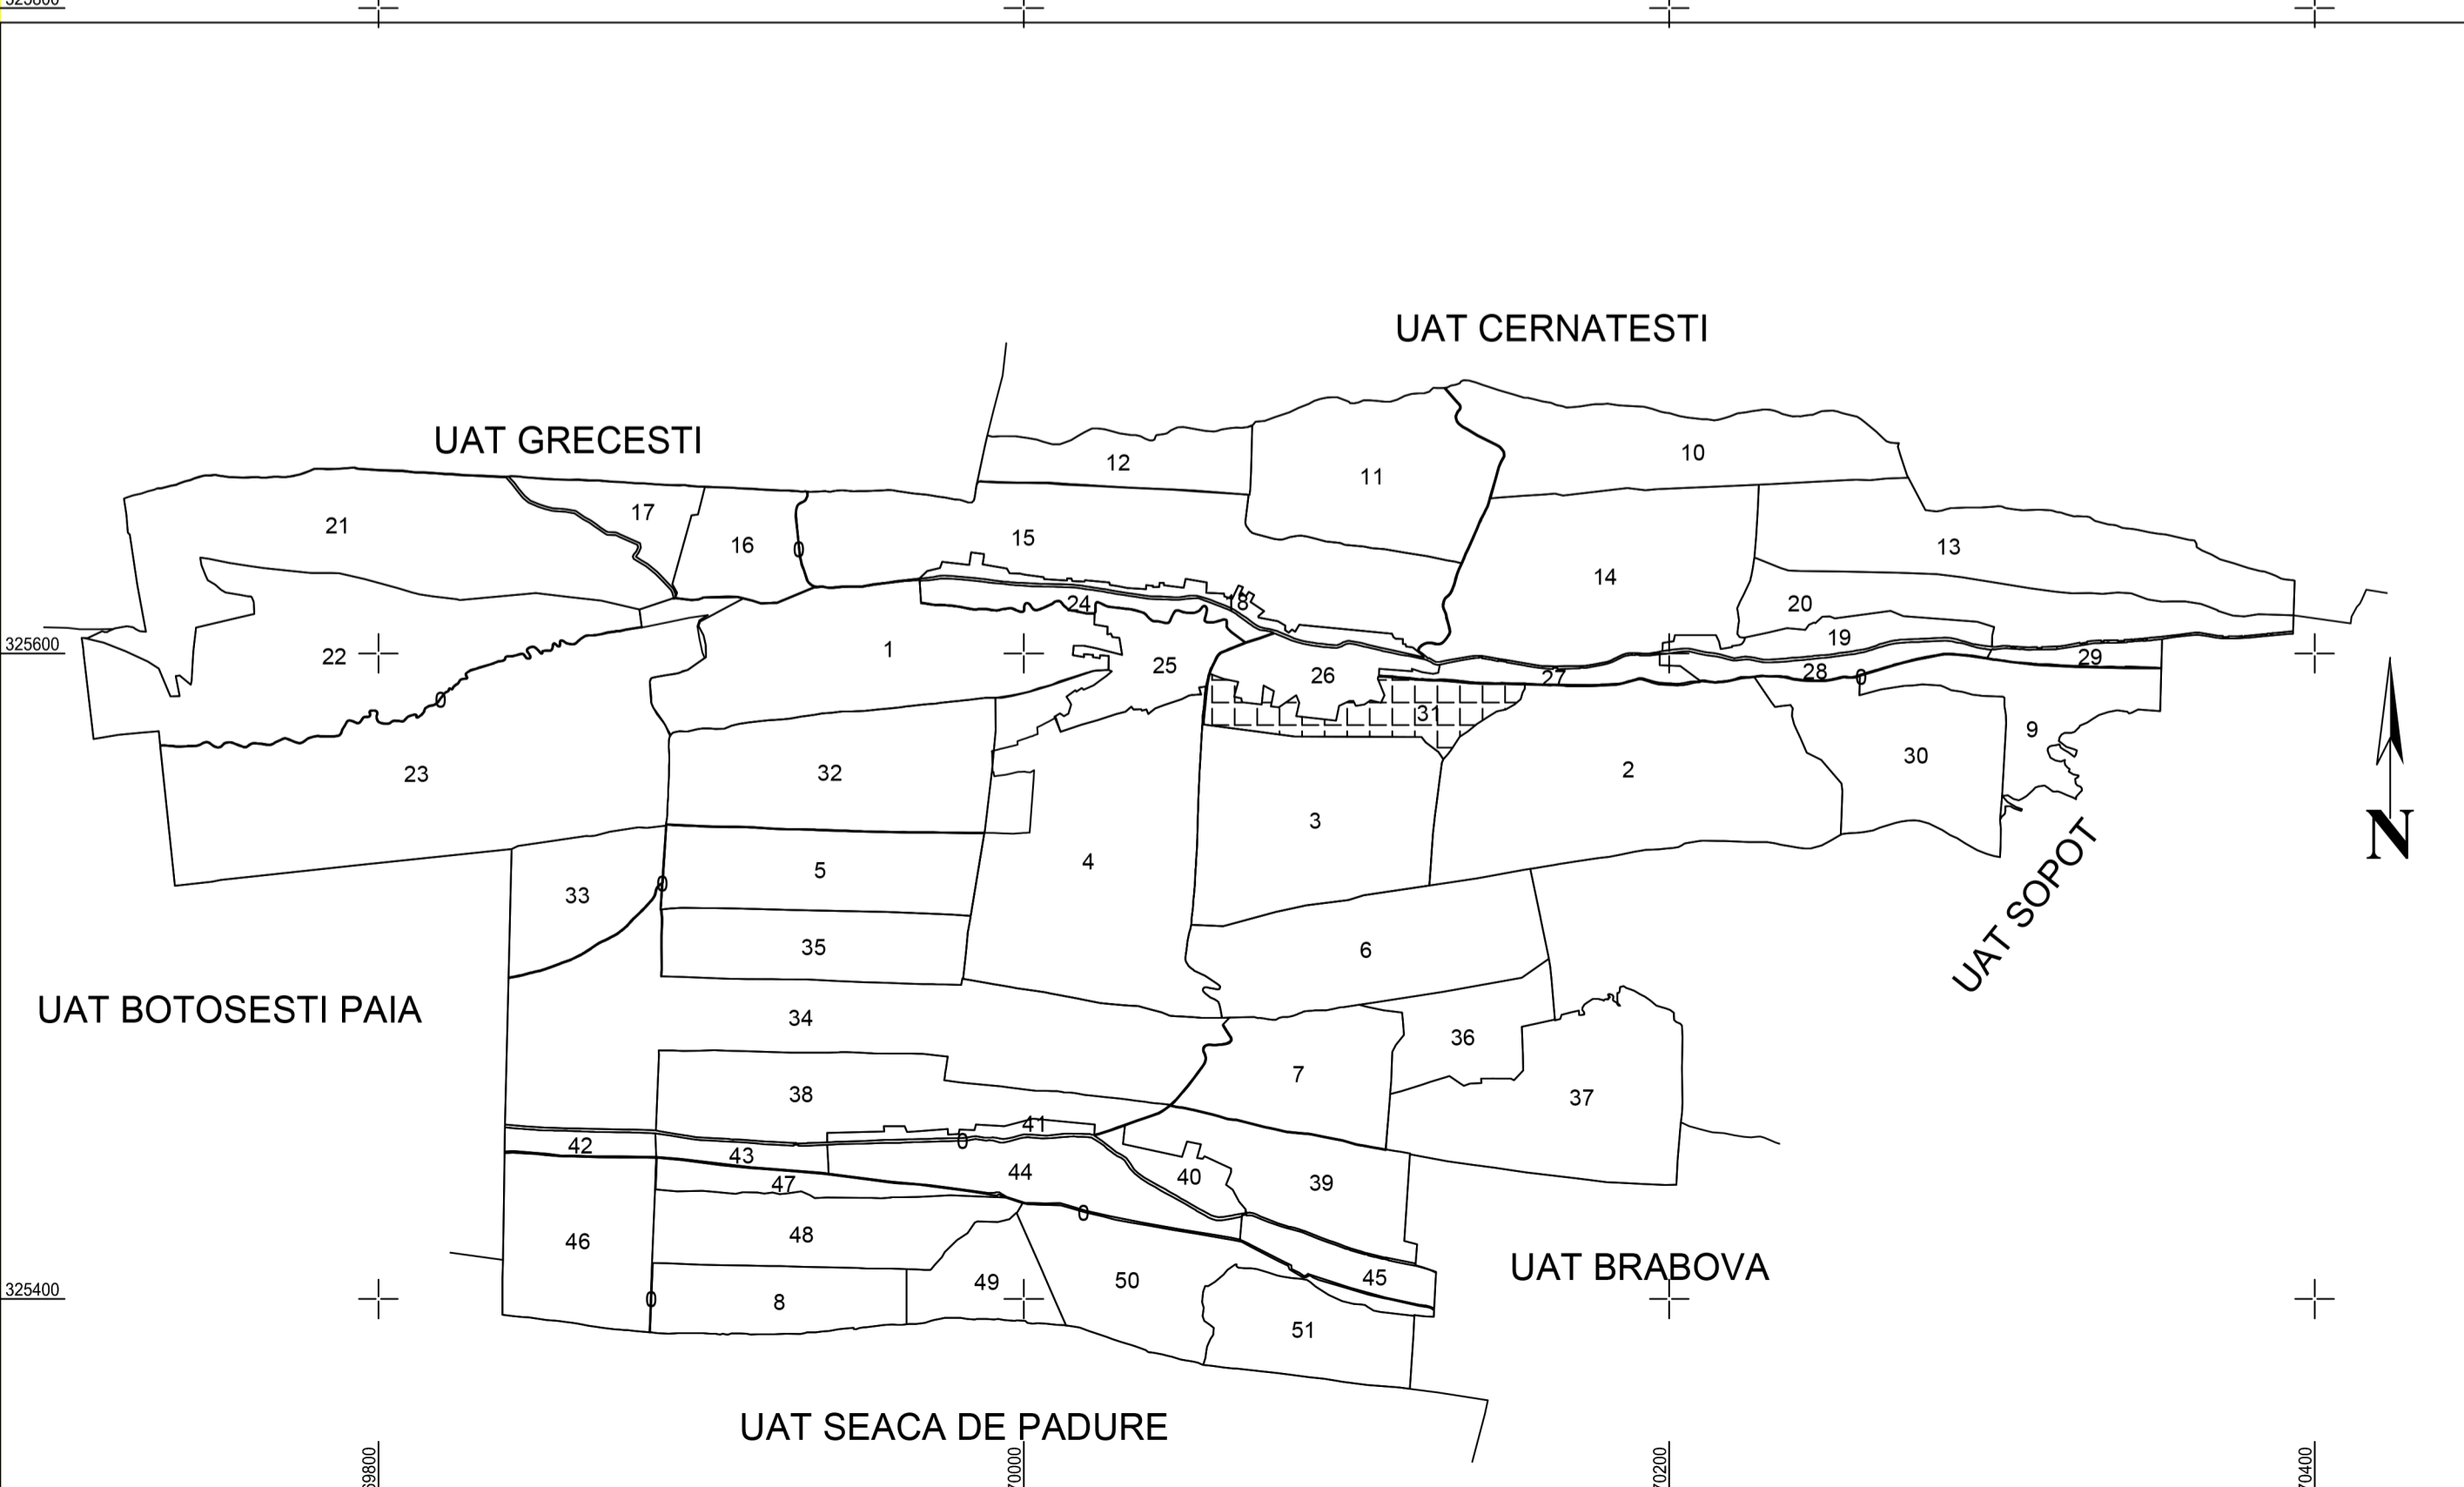

PLAN CADASTRAL
 SECTOR CADASTRAL NR. 31
 TARLALUA 33
 UAT GOGOSU, JUDETUL DOLJ
 SCARA 1:2000
 SISTEM DE PROIECTIE STEREOGRAFIC 1970

SCHITA CU DISPUNEREA SECTOARELOR CADASTRALE

SC MIPSOL SRL
 Data : 02.2023

" SPRE PUBLICARE "

- Legenda**
- Limita judet
 - Limita UAT
 - Limita intravilan
 - Limita sector cadastral
 - Limita tarla
 - Numar tarla
 - Numar sector
 - Identificator Imobil