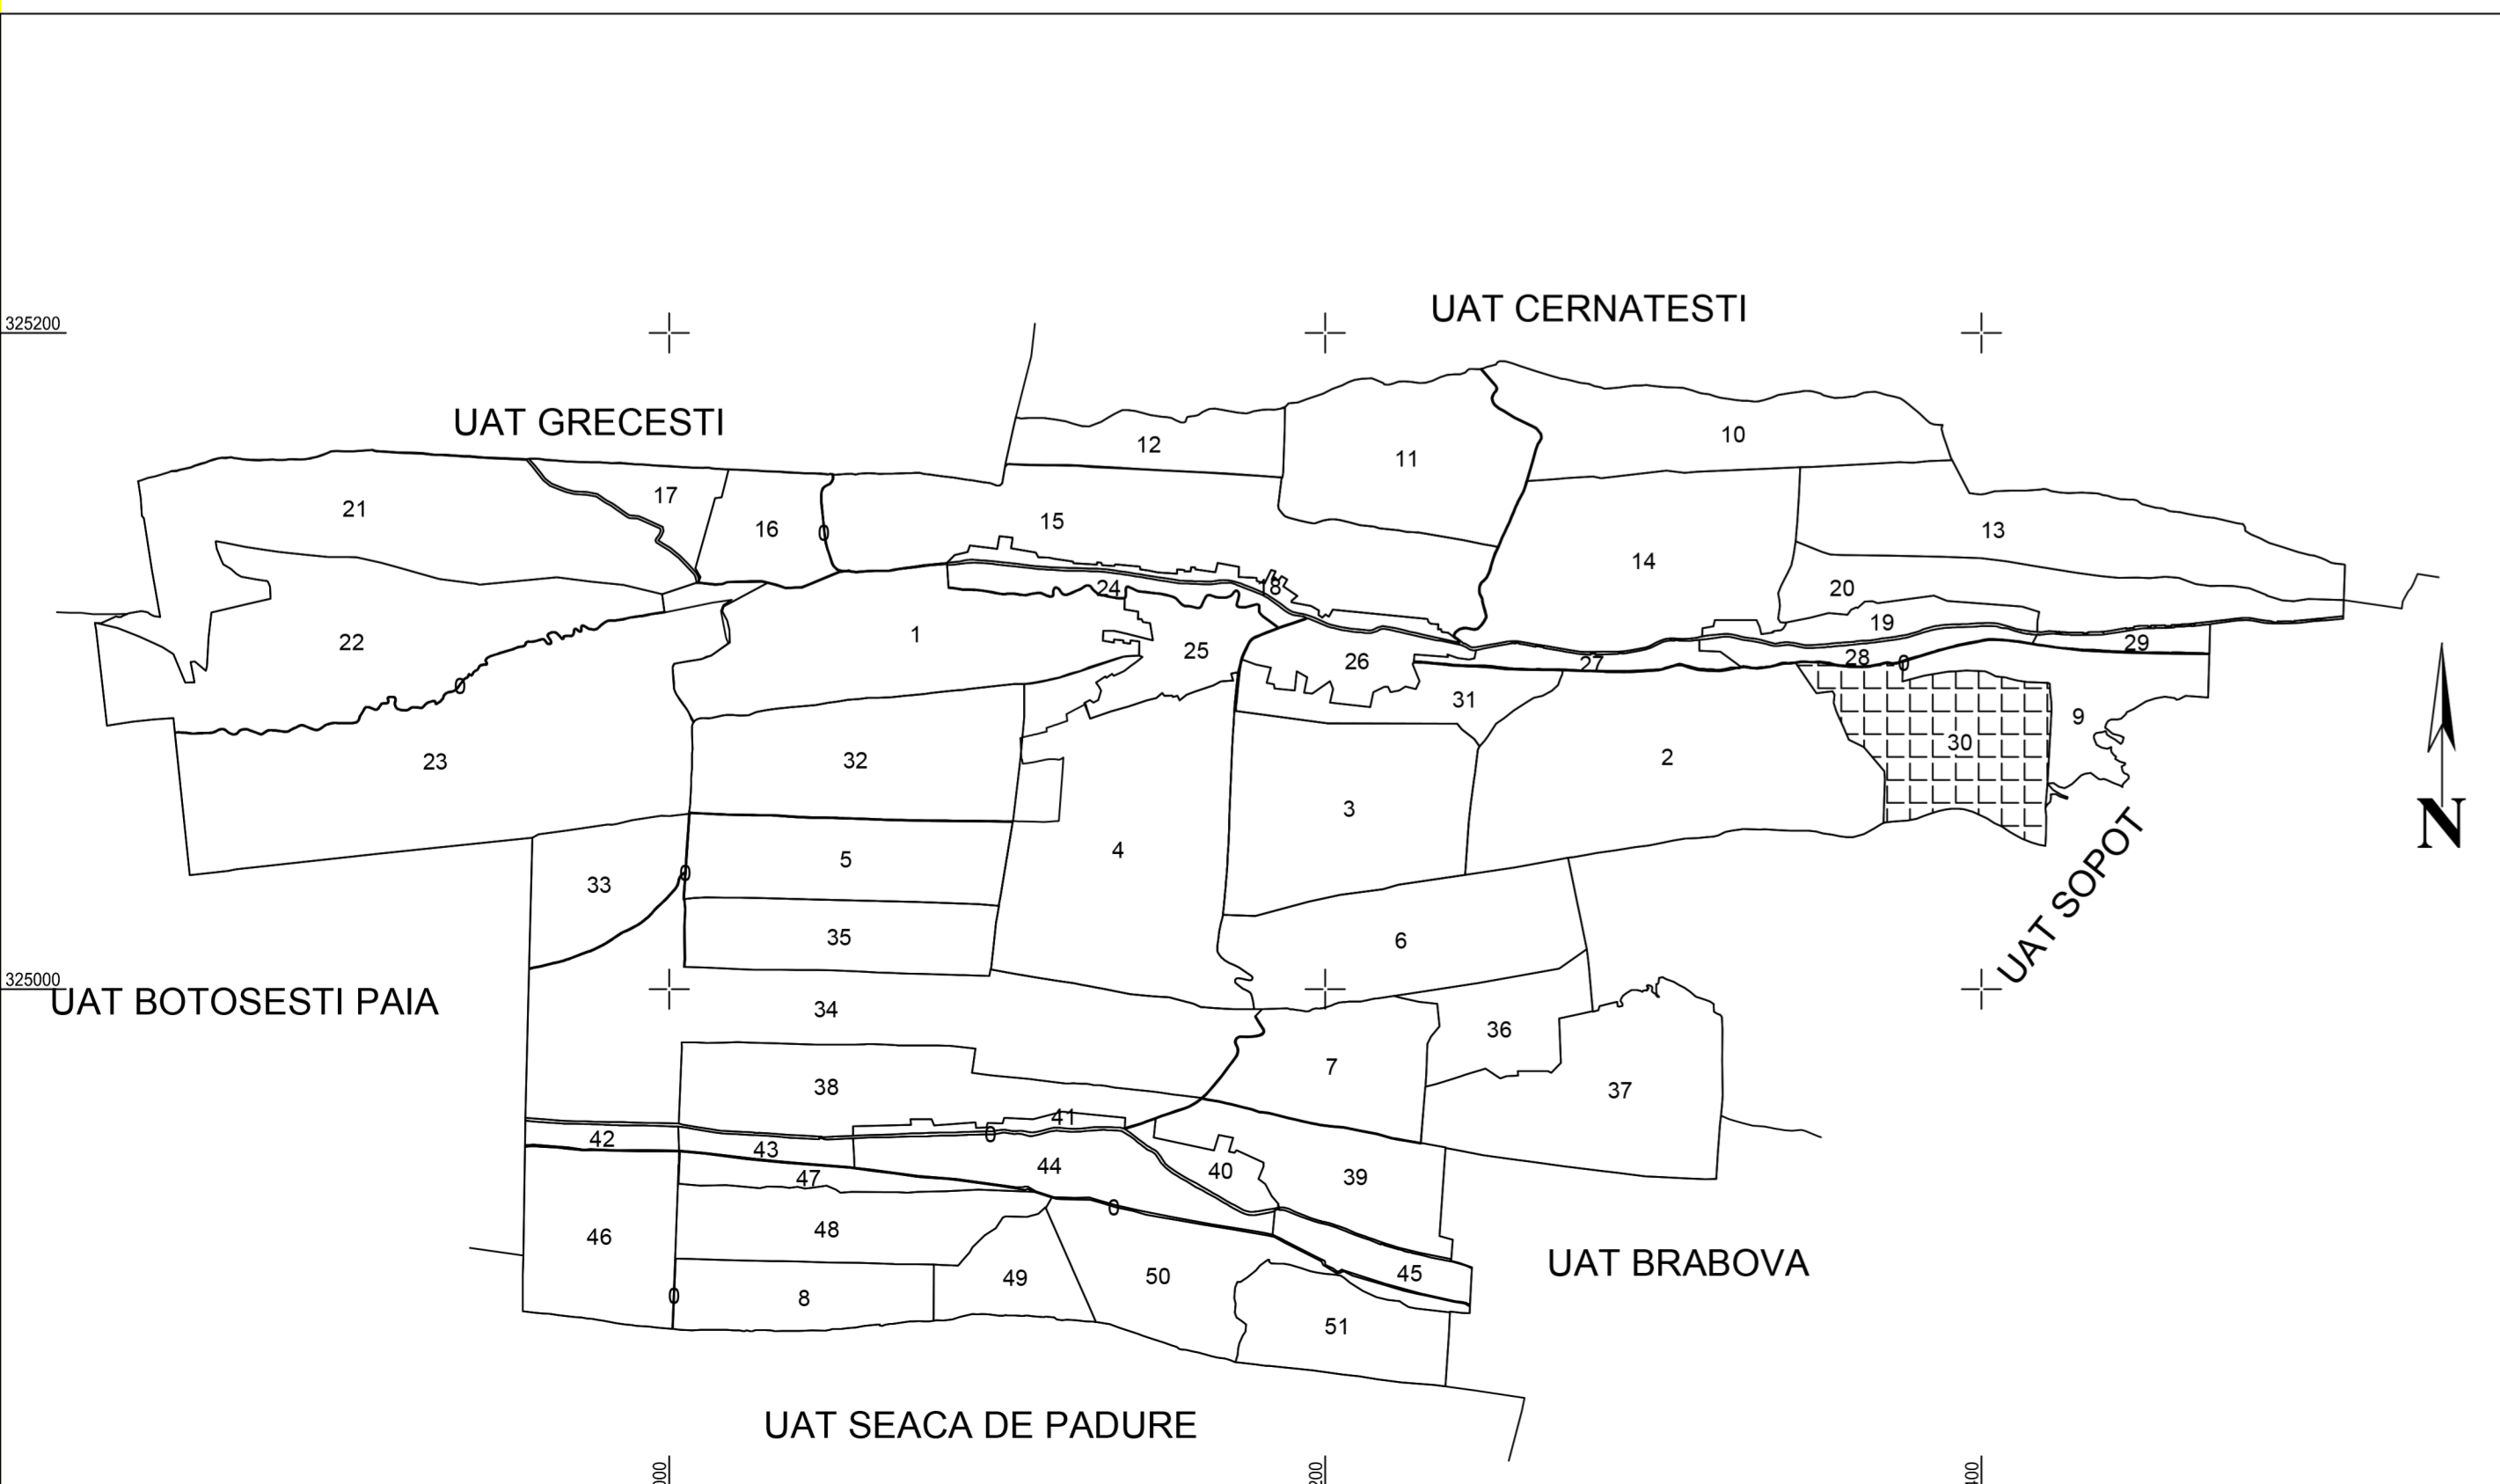

PLAN CADASTRAL  
 SECTOR CADASTRAL NR. 30  
 TARLALAUA 30  
 UAT GOGOSU, JUDEȚUL DOLJ  
 SCARA 1:2000  
 SISTEM DE PROIEȚIE STEREOGRAFIC 1970

SCHITA CU DISPUNEREA SECTOARELOR CADASTRALE

SC MIPSOL SRL  
 Data: 15.02.2022

" SPRE PUBLICARE "

- Legenda**
- Limita judet
  - - - Limita UAT
  - Limita intravilan
  - Limita sector cadastral
  - Limita tarla
  - T30 Numar tarla
  - 30 Numar sector
  - 4710 Identificator Imobil