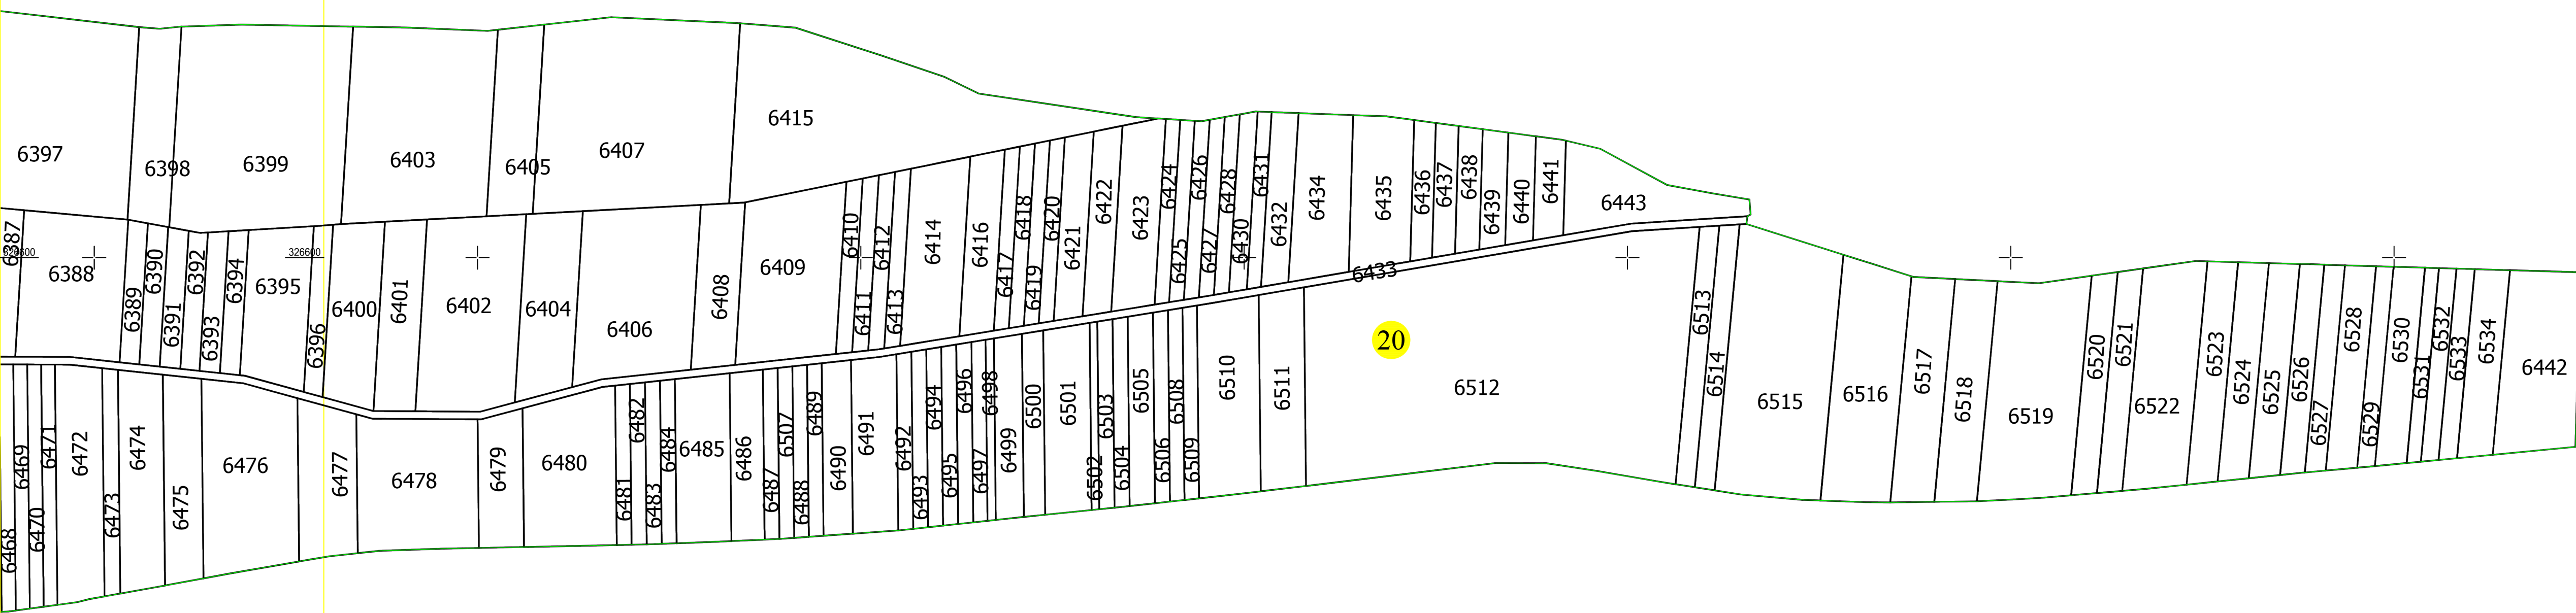

PLAN CADASTRAL
 SECTOR CADASTRAL NR. 20
 TARLALUA 24, 25
 UAT GOGOSU, JUDETUL DOLJ
 SCARA 1:2000
 SISTEM DE PROIECTIE STEREOGRAFIC 1970
 PLANSA 2

- Legenda**
- Limita judet
 - - - Limita UAT
 - Limita intravilan
 - Limita sector cadastral
 - Limita tarla
 - T17 Numar tarla
 - 20 Numar sector
 - 5818 Identificator Imobil

" SPRE PUBLICARE "

SCHIȚA CU DISPUNEREA SECȚIOARELOR CADASTRALE