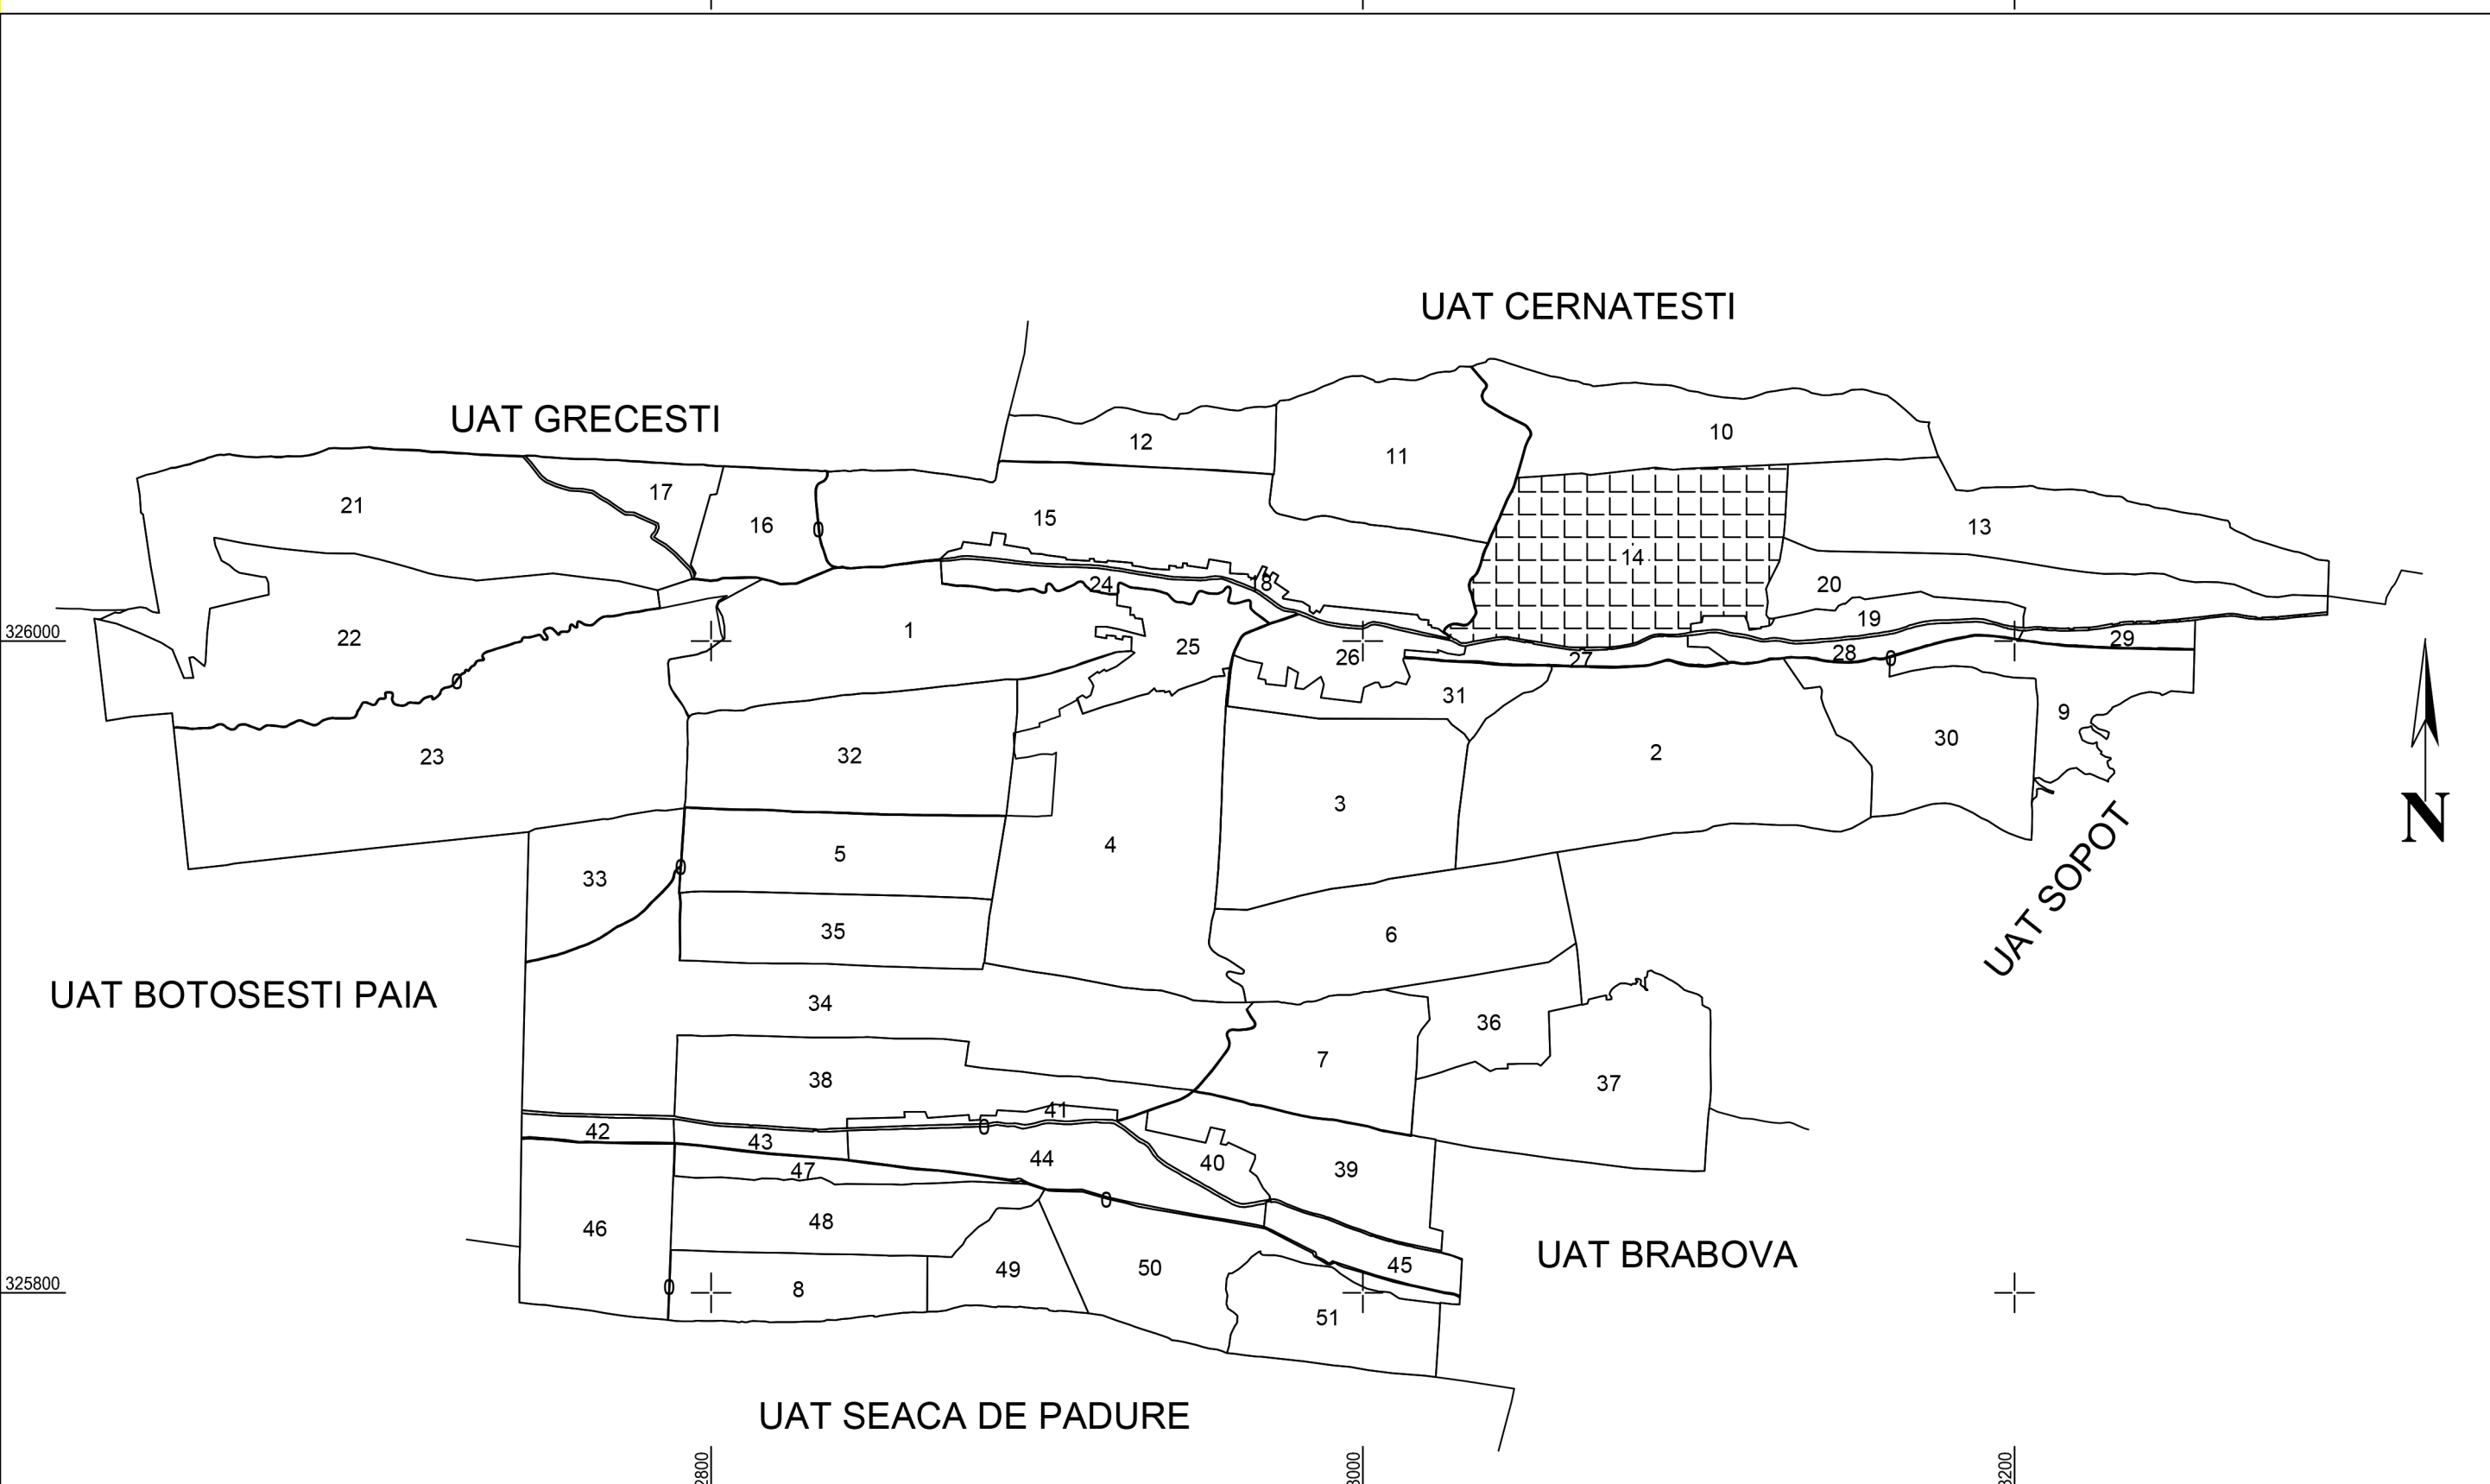

PLAN CADASTRAL
 SECTOR CADASTRAL NR. 20
 TARLALAUA 24, 25
 UAT GOGOSU, JUDETUL DOLJ
 SCARA 1:2000
 SISTEM DE PROIECTIE STEREOGRAFIC 1970
 PLANSA 1

SCHITA CU DISPUNEREA SECTOARELOR CADASTRALE

Legenda

- Limita judet
- Limita UAT
- Limita intravilan
- Limita sector cadastral
- Limita tarla
- Numar tarla
- Numar sector
- Identificator Imobil

SC MIPSOL SRL

Data: 13.02.2023

" SPRE PUBLICARE "