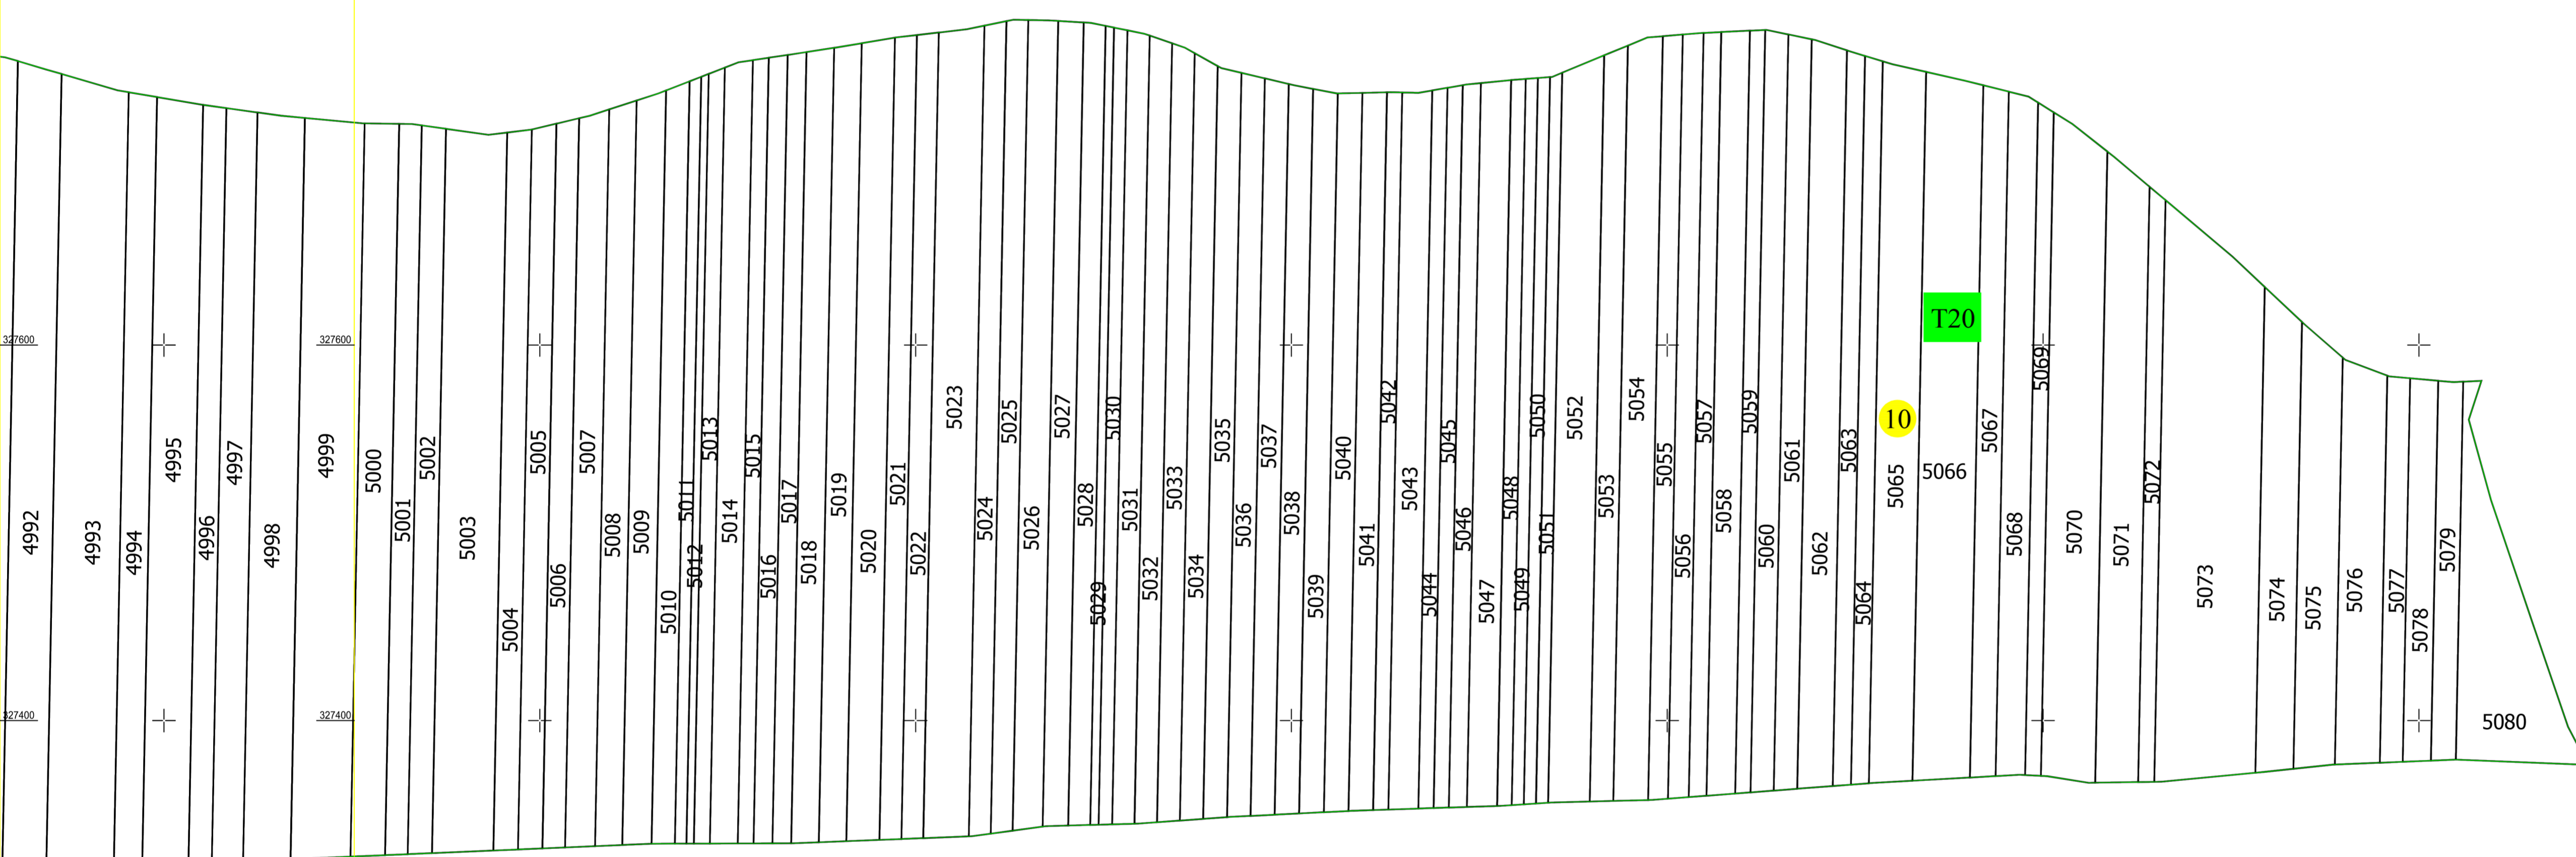

PLAN CADASTRAL
 SECTOR CADASTRAL NR. 10
 TARLALAUA 20
 UAT GOGOSU, JUDETUL DOLJ
 SCARA 1:2000
 SISTEM DE PROIECTIE STEREOGRAFIC 1970
 PLANSA 2

- Legenda**
- Limita judet
 - - - - - Limita UAT
 - Limita intravilan
 - Limita sector cadastral
 - Limita tarla
 - T20 Numar tarla
 - 10 Numar sector
 - 5080 Identificator Imobil

SCHITA CU DISPUNEREA SECTOARELOR CADASTRALE

SC MIPSOL SRL
 Data: 02.2023

" SPRE PUBLICARE "