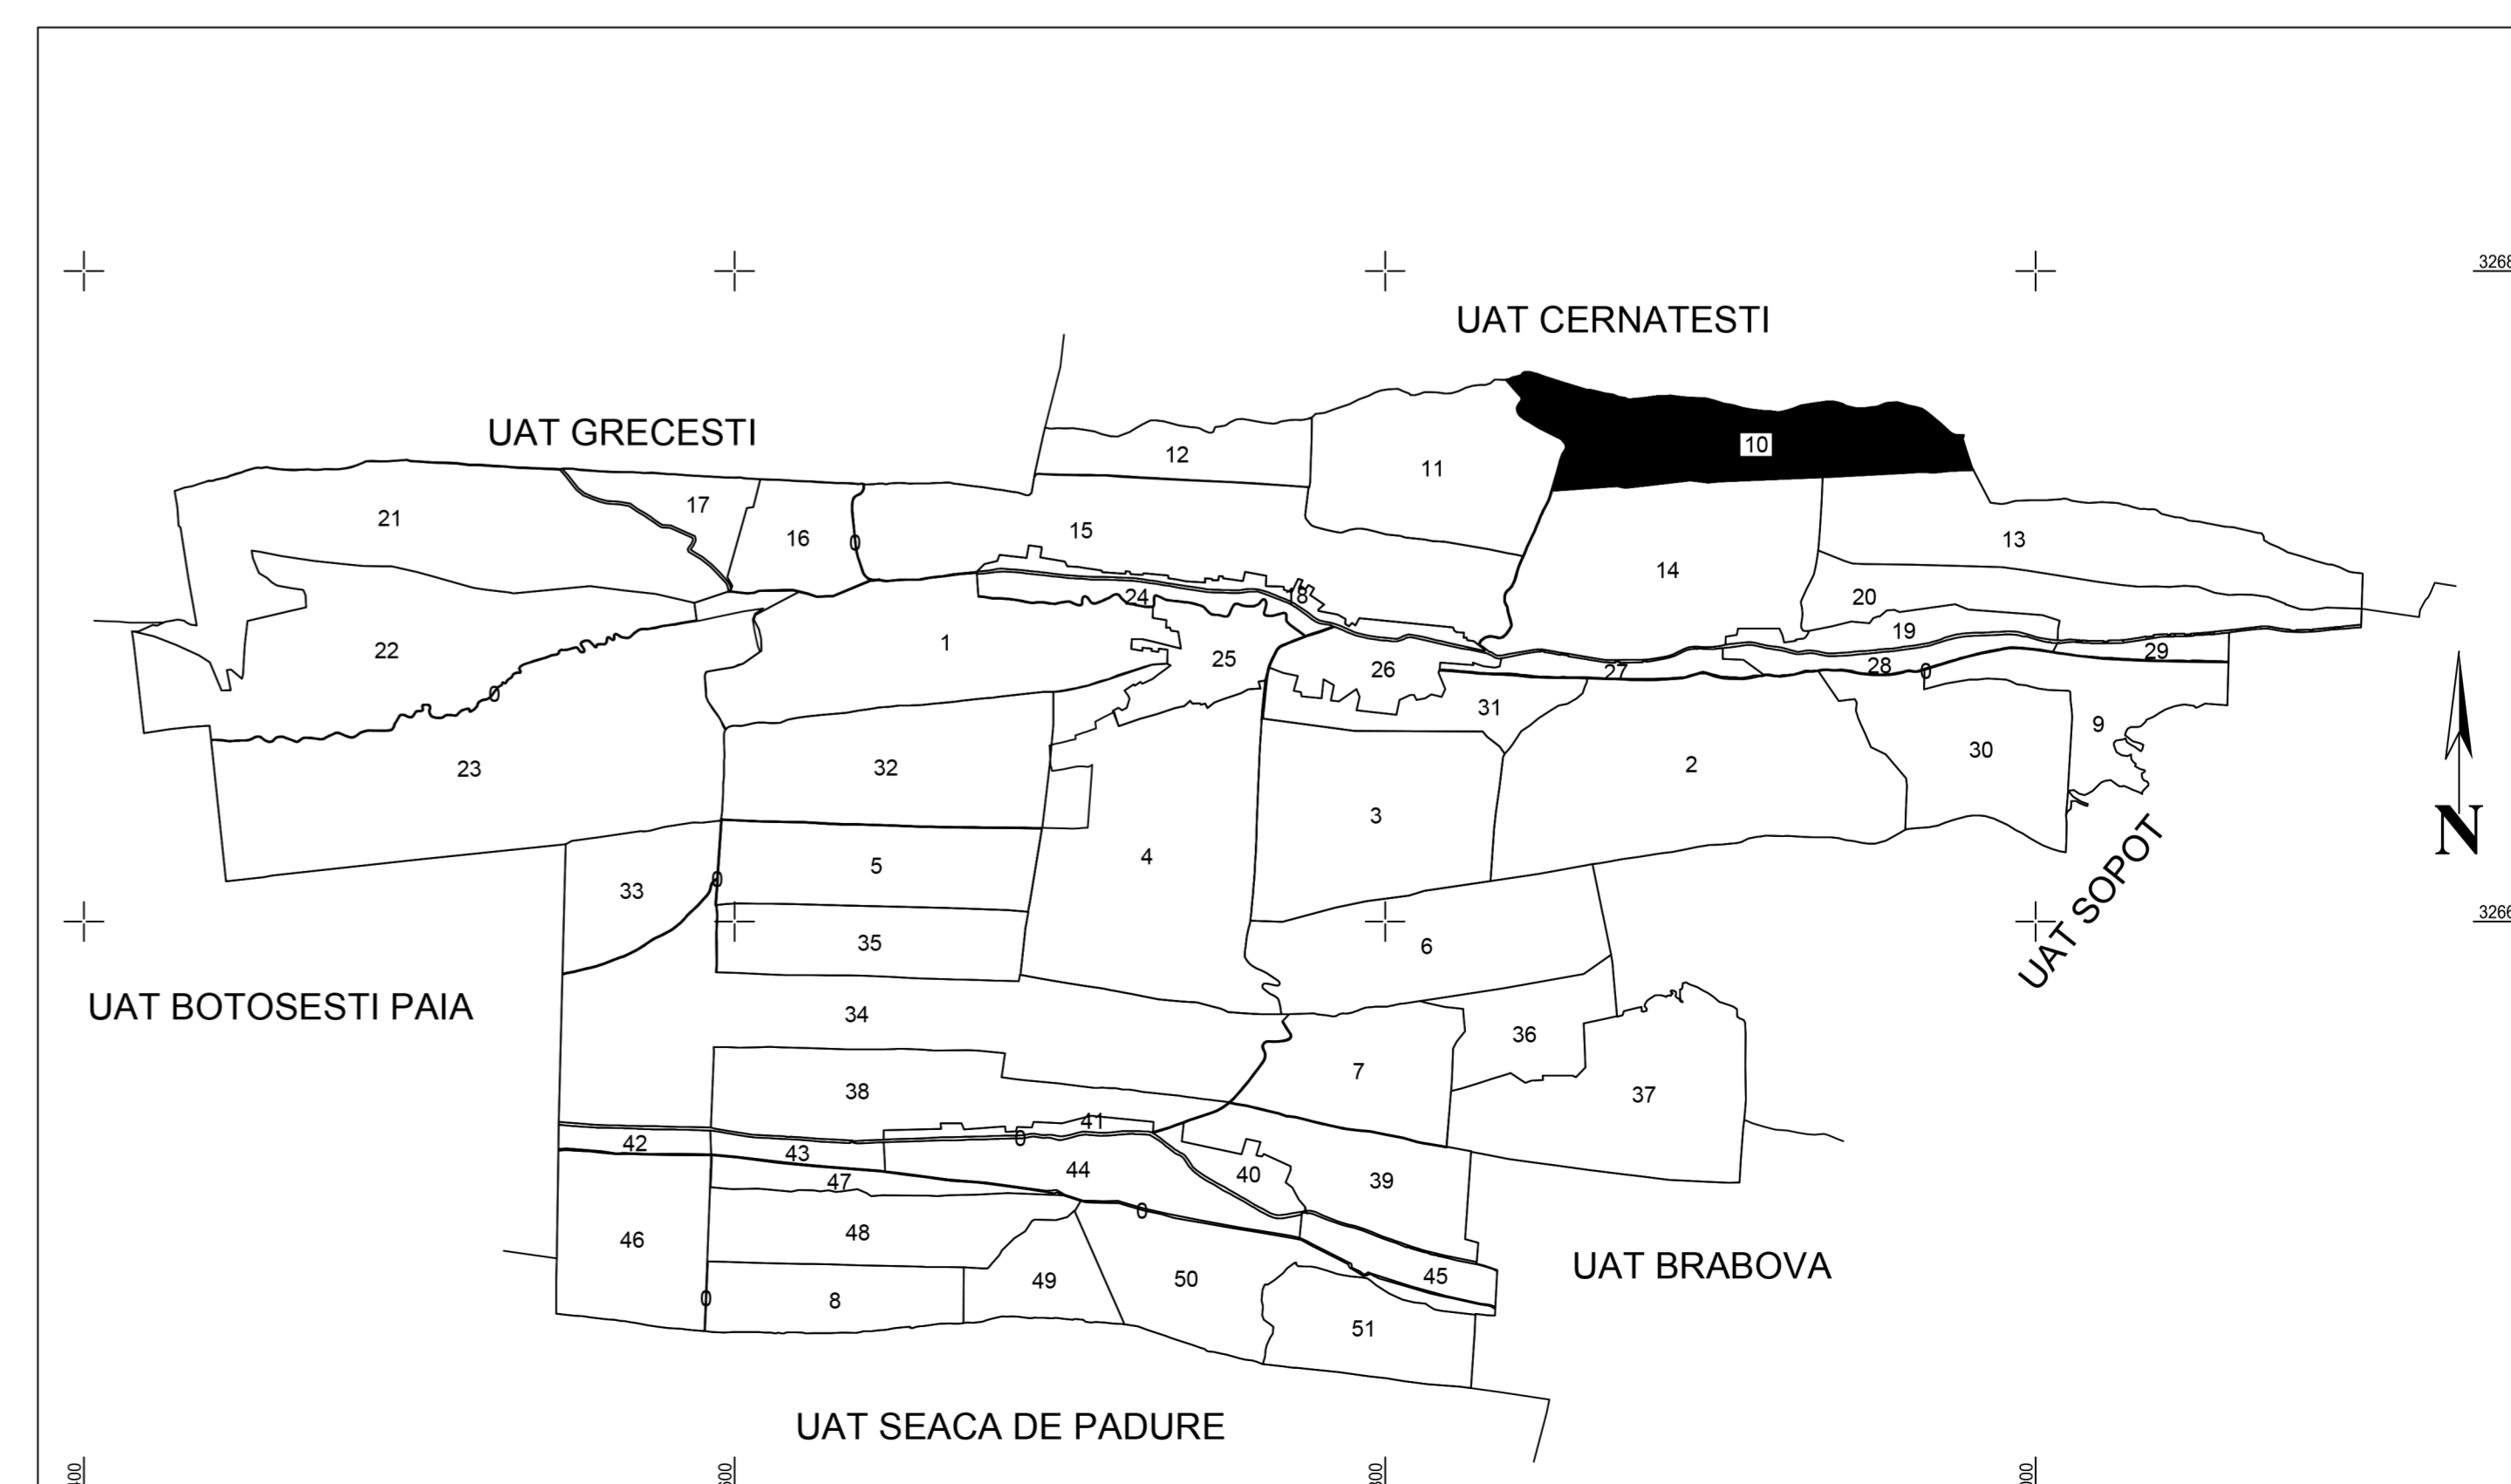

PLAN CADASTRAL
 SECTOR CADASTRAL NR. 10
 TARLALAUA 20
 UAT GOGOSU, JUDETUL DOLJ
 SCARA 1:2000
 SISTEM DE PROIECTIE STEREOGRAFIC 1970
 PLANSA 2

- Legenda**
- Limita judet
 - - - - - Limita UAT
 - Limita intravilan
 - Limita sector cadastral
 - Limita tarla
 - T20 Numar tarla
 - 10 Numar sector
 - 5080 Identificator Imobil

SCHITA CU DISPUNEREA SECTOARELOR CADASTRALE

SC MIPSOL SRL
 Data: 02.2023

" SPRE PUBLICARE "