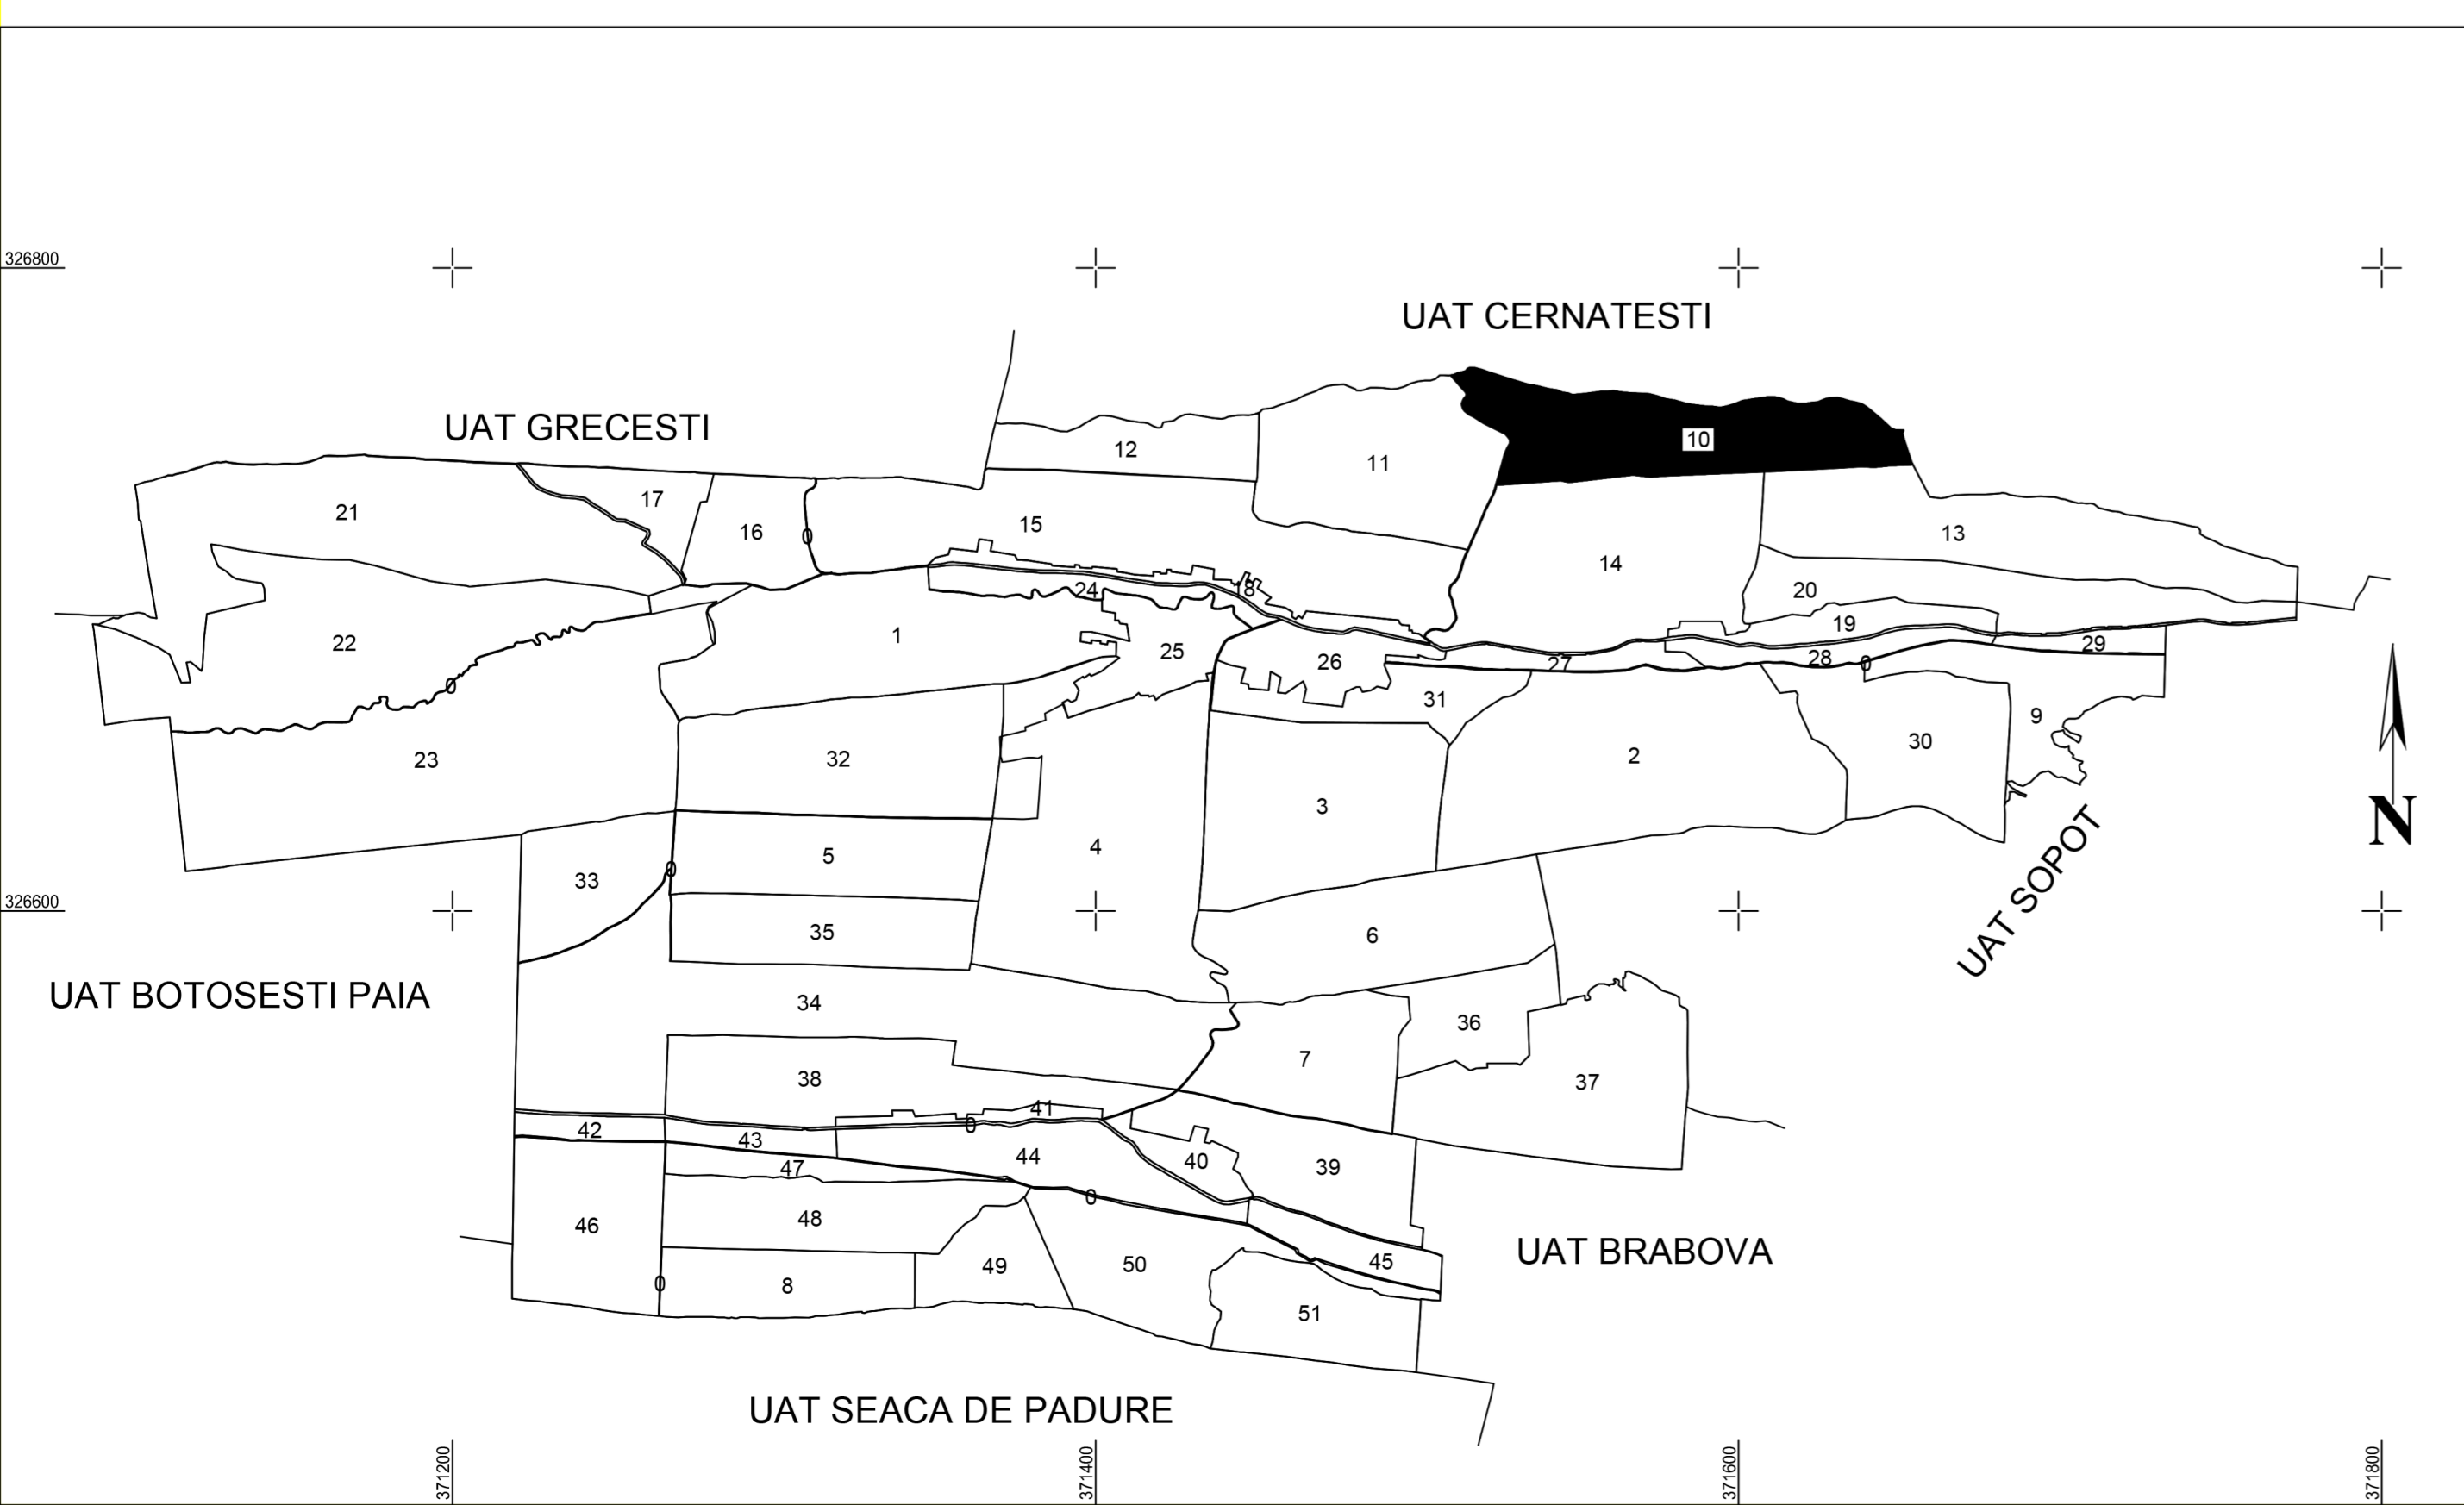

PLAN CADASTRAL
SECTOR CADASTRAL NR. 10
TARLALAUA 20
UAT GOGOSU, JUDETUL DOLJ
SCARA 1:2000
SISTEM DE PROIECTIE STEREOGRAFIC 1970
PLANSA 1

Legenda

- Limita judet
- Limita UAT
- Limita intravilan
- Limita sector cadastral
- Limita tarla
- T20 Numar tarla
- 10 Numar sector
- 5080 Identificator Imobil

SCHITA CU DISPUNEREA SECTOARELOR CADASTRALE

SC MPSOL SRL

Data: 10.02.2023

" SPRE PUBLICARE "