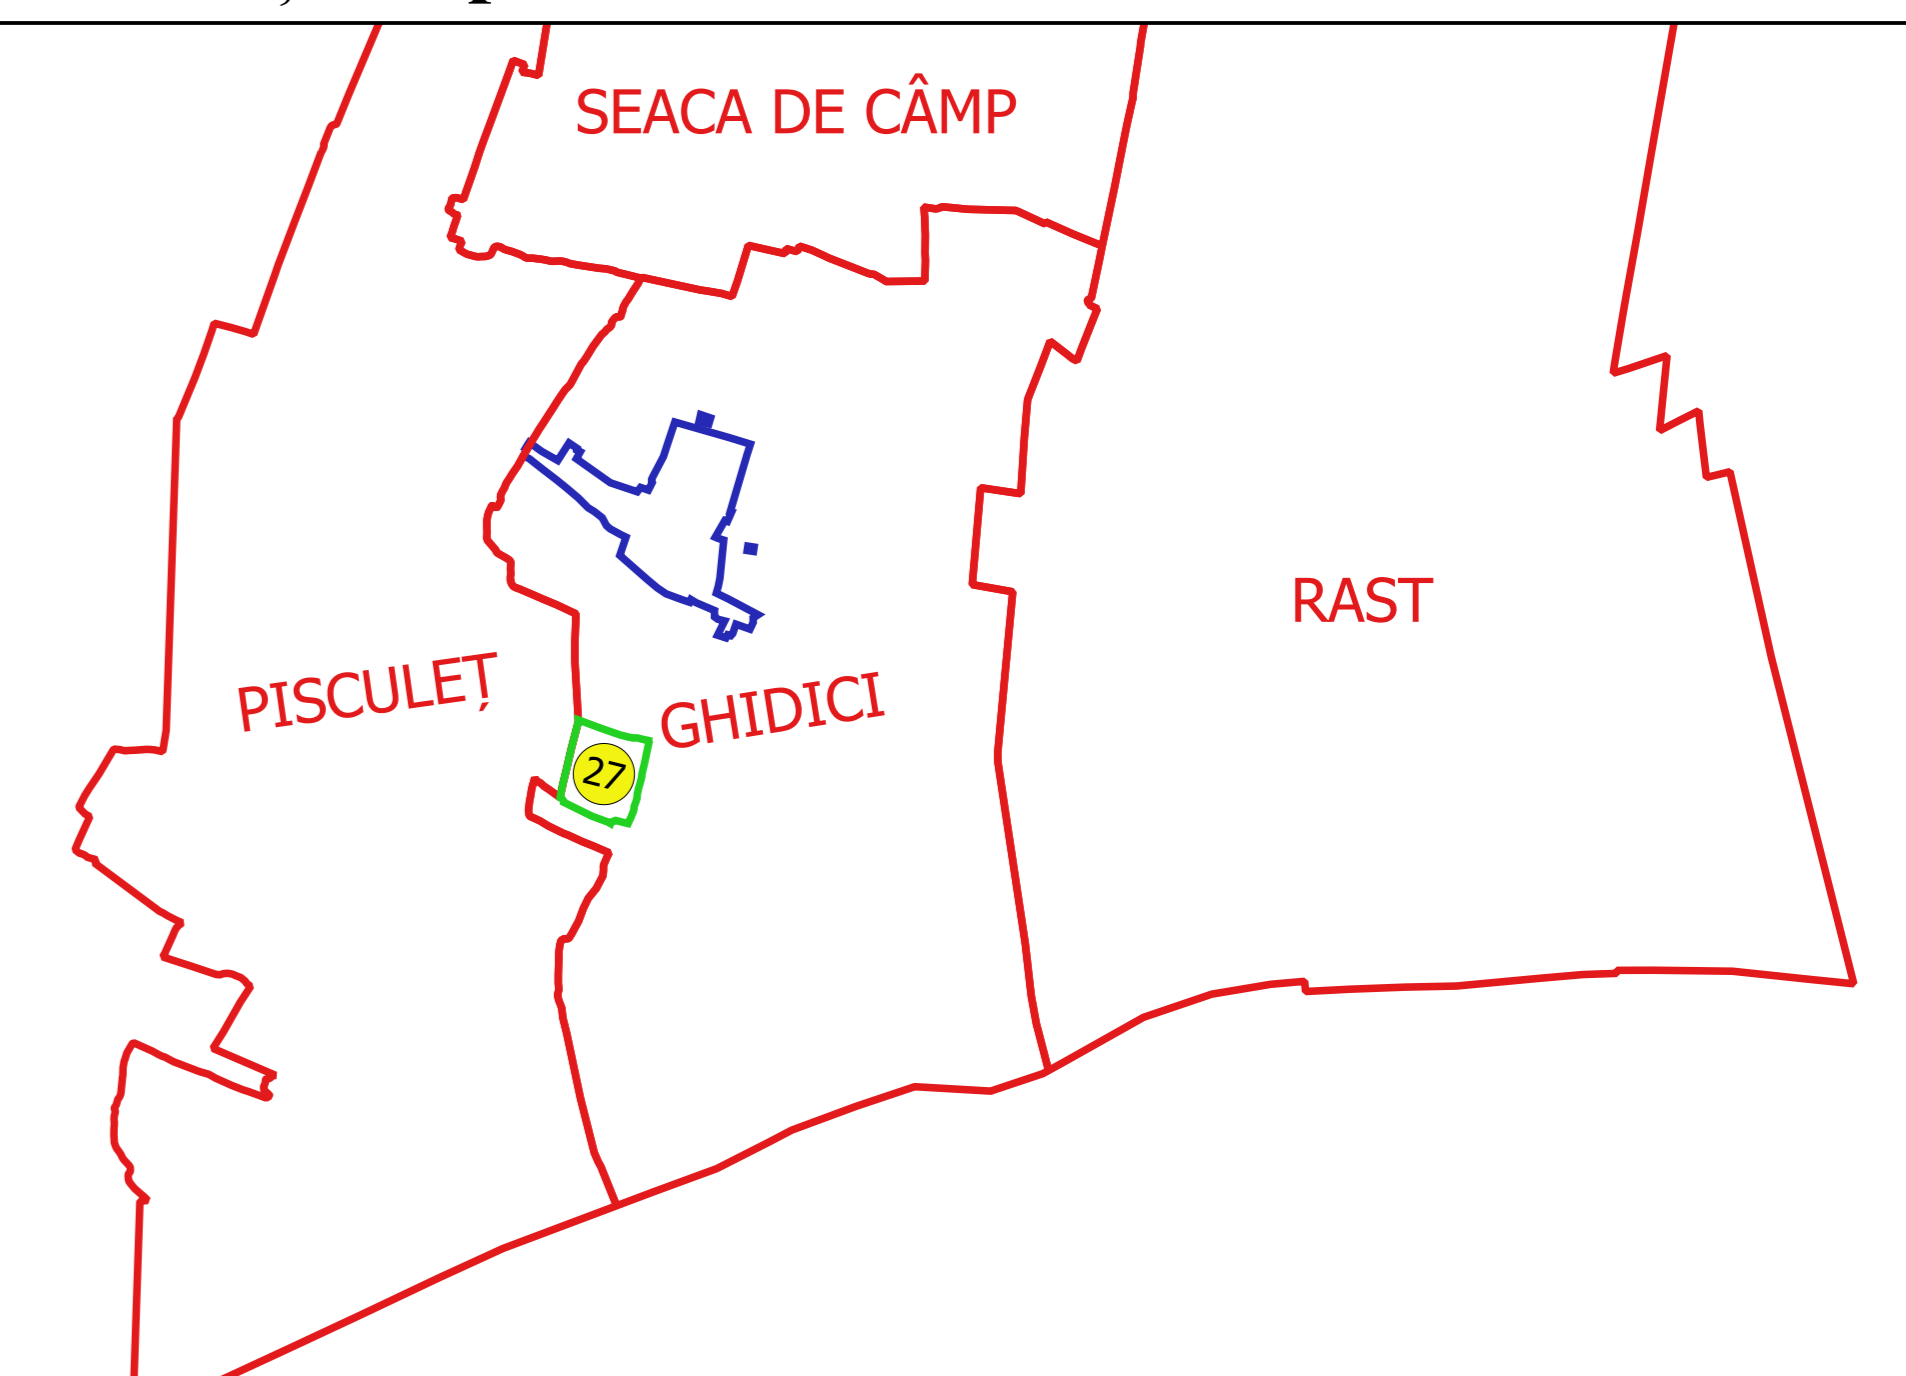

Schița dispunerii sectorului cadastral