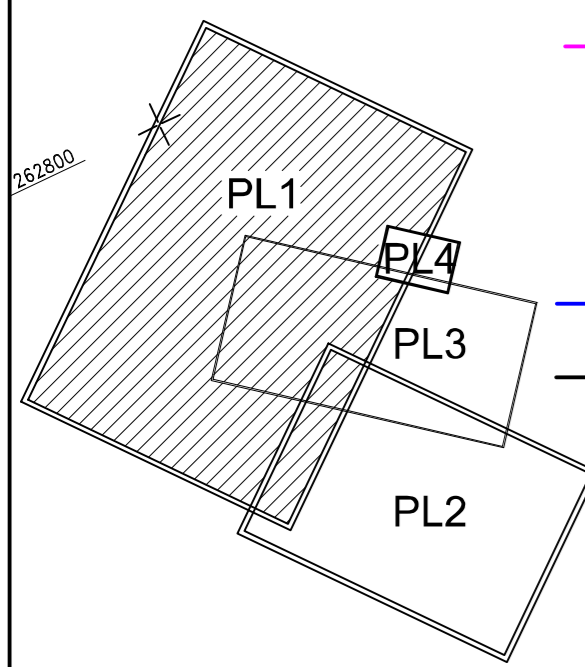

Schita dispunere sectoare

PLAN CADASTRAL
UAT GANGIOVA, JUDEȚUL DOLJ
Sector 6
 SCARA 1:2000, sistem de proiecție STEREO 70
SPRE PUBLICARE

- LEGENDA**
- Limita UAT
 - Limita UAT vecine
 - Limita judet
 - Limita sector cadastral
 - Limita intravilan
 - Limita tarla
 - 7 Numar Sector
 - T59 T60 Numar tarla
 - Toponimie
 - Hidrografie
 - Limite constructii definitive

Disponerea Planselor

Executant,
 S.C.TOPOMILENIUM S.R.L
 ANCPI: II, DJ, 1652
 BOTEA CRISTIAN RADU
 ANCPI: A, DJ, 1895
 Data: 25.05.2023