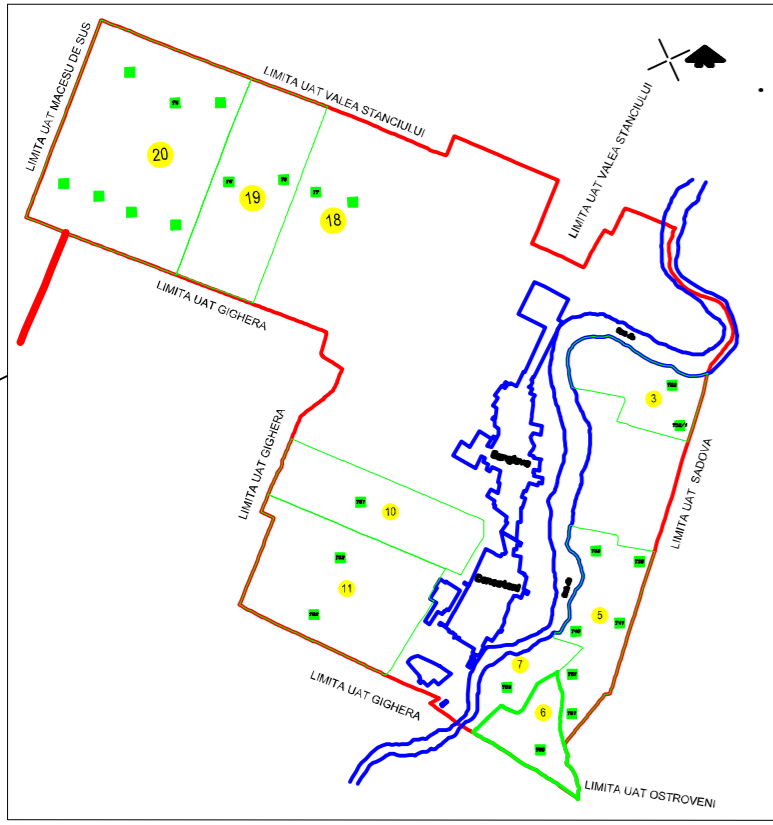

Schita dispunere sectoare

PLAN CADASTRAL
UAT GANGIOVA, JUDEȚUL DOLJ
Sector 6
 SCARA 1:2000, sistem de proiecție STEREO 70
SPRE PUBLICARE

- LEGENDA**
- Limita UAT
 - Limita UAT vecine
 - Limita judet
 - Limita sector cadastral
 - Limita intravilan
 - Limita tarla
 - 7 Numar Sector
 - T59 T60 Numar tarla
 - Toponimie
 - Hidrografie
 - Limite constructii definitive

Disponerea Planselor

Executant,
 S.C.TOPOMILENIUM S.R.L
 ANCPI: II, DJ, 1652
 BOTEA CRISTIAN RADU
 ANCPI: A, DJ, 1895
 Data: 25.05.2023