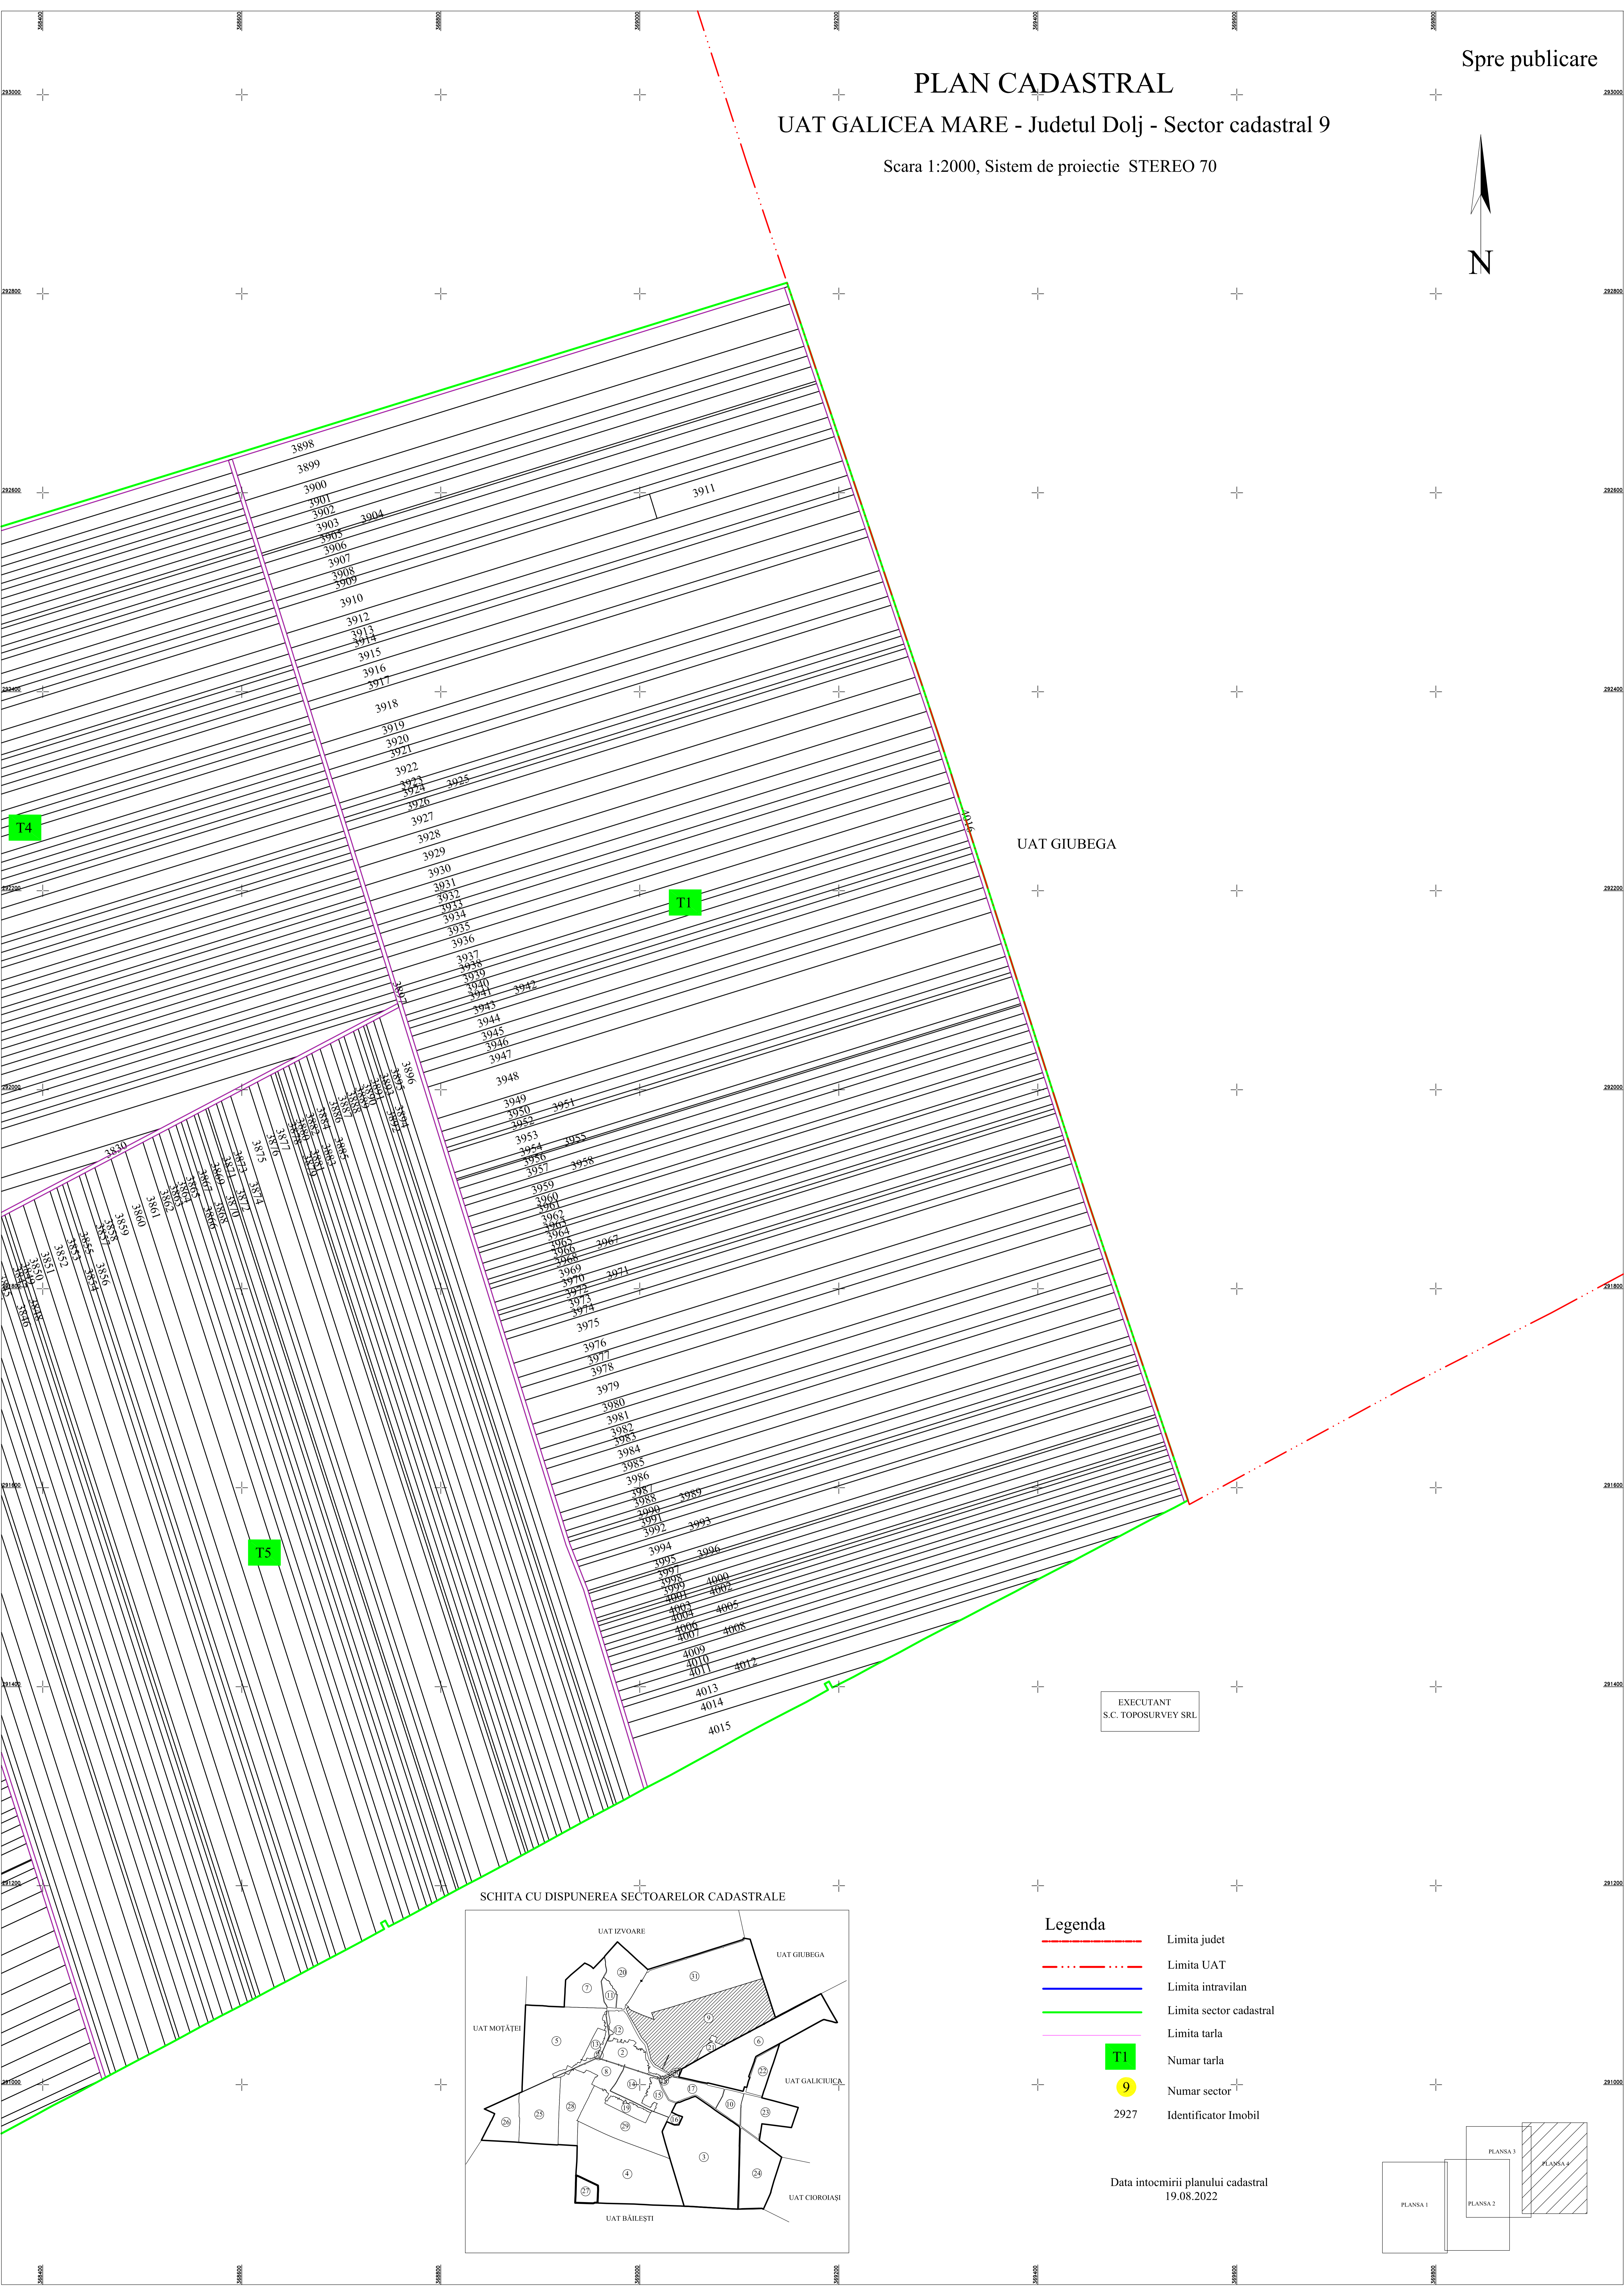

# PLAN CADASTRAL

## UAT GALICEA MARE - Judetul Dolj - Sector cadastral 9

Scara 1:2000, Sistem de proiectie STEREO 70

UAT GIUBEGA

EXECUTANT  
S.C. TOPOSURVEY SRL

SCHITA CU DISPUNEREA SECTOARELOR CADASTRALE

### Legenda

- Limita judet
- · - · - Limita UAT
- Limita intravilan
- Limita sector cadastral
- Limita tarla
- T1 Numar tarla
- 9 Numar sector
- 2927 Identificator Imobil

Data intocmirii planului cadastral  
19.08.2022