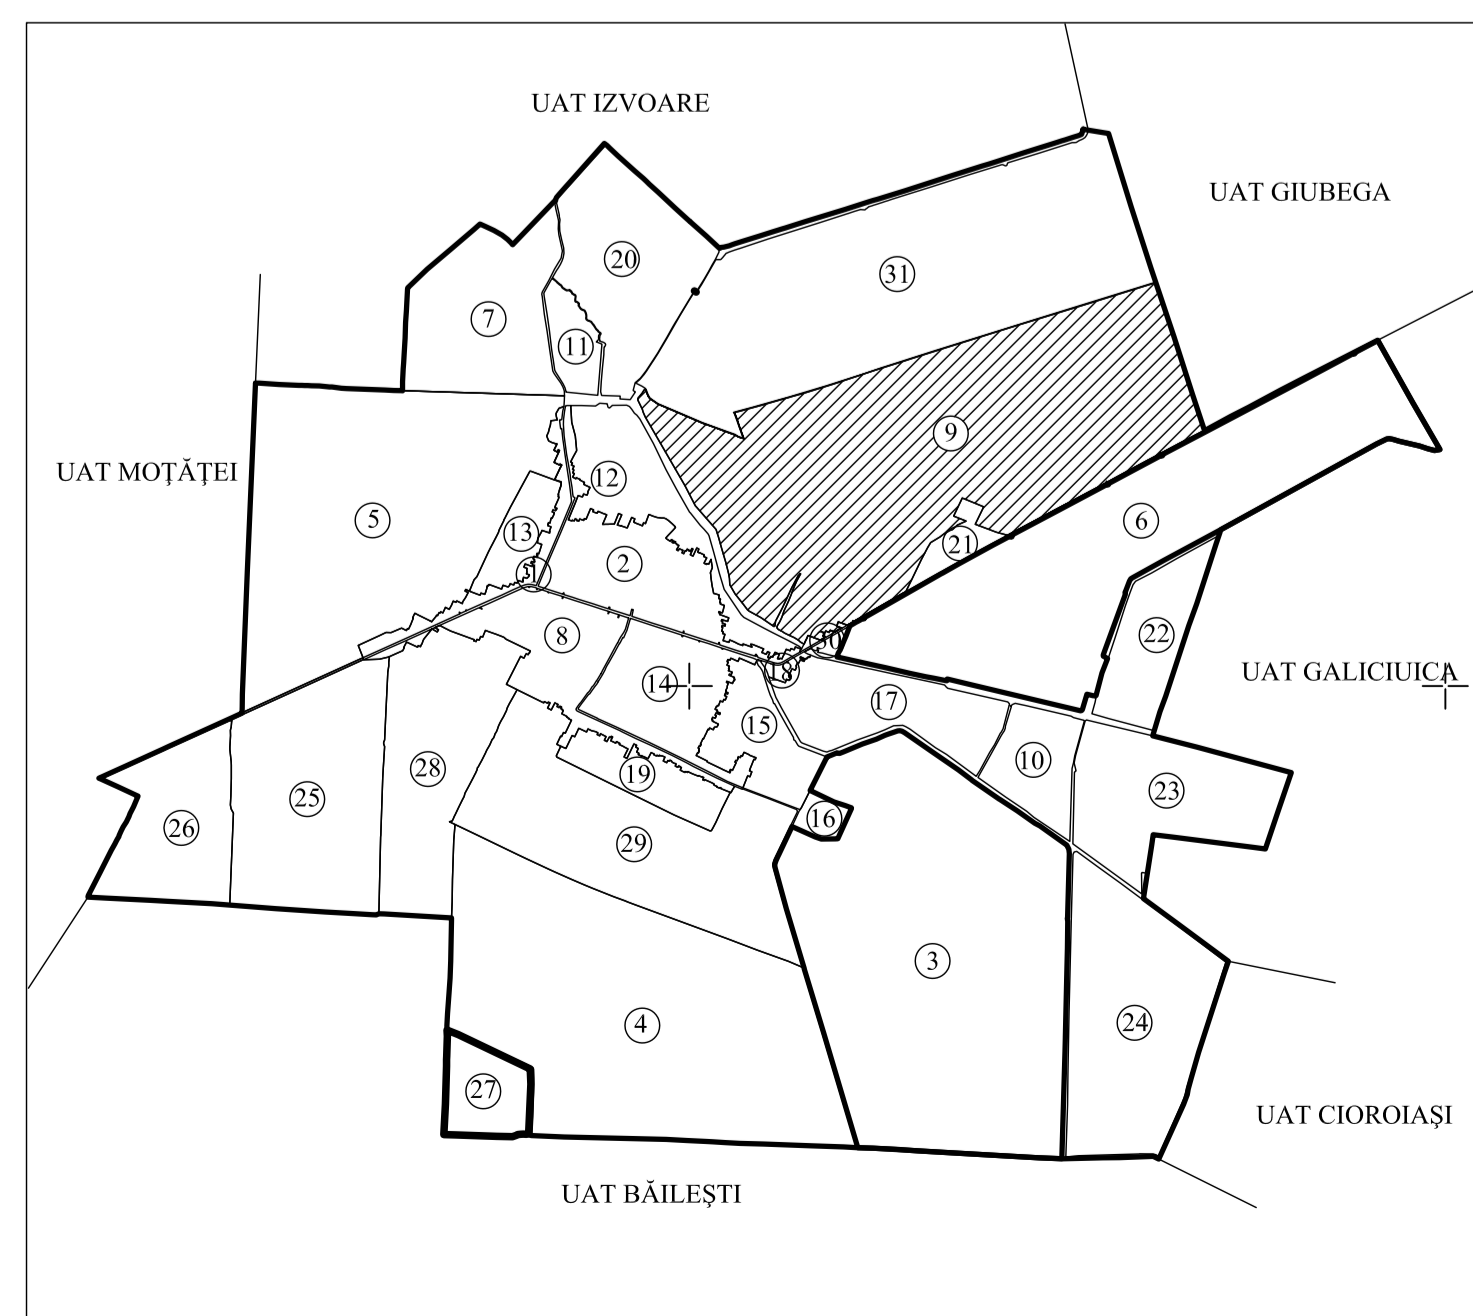

# PLAN CADASTRAL

## UAT GALICEA MARE - Judetul Dolj - Sector cadastral 9

Scara 1:2000, Sistem de proiectie STEREO 70

UAT GIUBEGA

EXECUTANT  
S.C. TOPOSURVEY SRL

SCHITA CU DISPUNEREA SECTOARELOR CADASTRALE

### Legenda

- Limita judet
- · - · - Limita UAT
- Limita intravilan
- Limita sector cadastral
- Limita tarla
- T1 Numar tarla
- 9 Numar sector
- 2927 Identificator Imobil

Data intocmirii planului cadastral  
19.08.2022