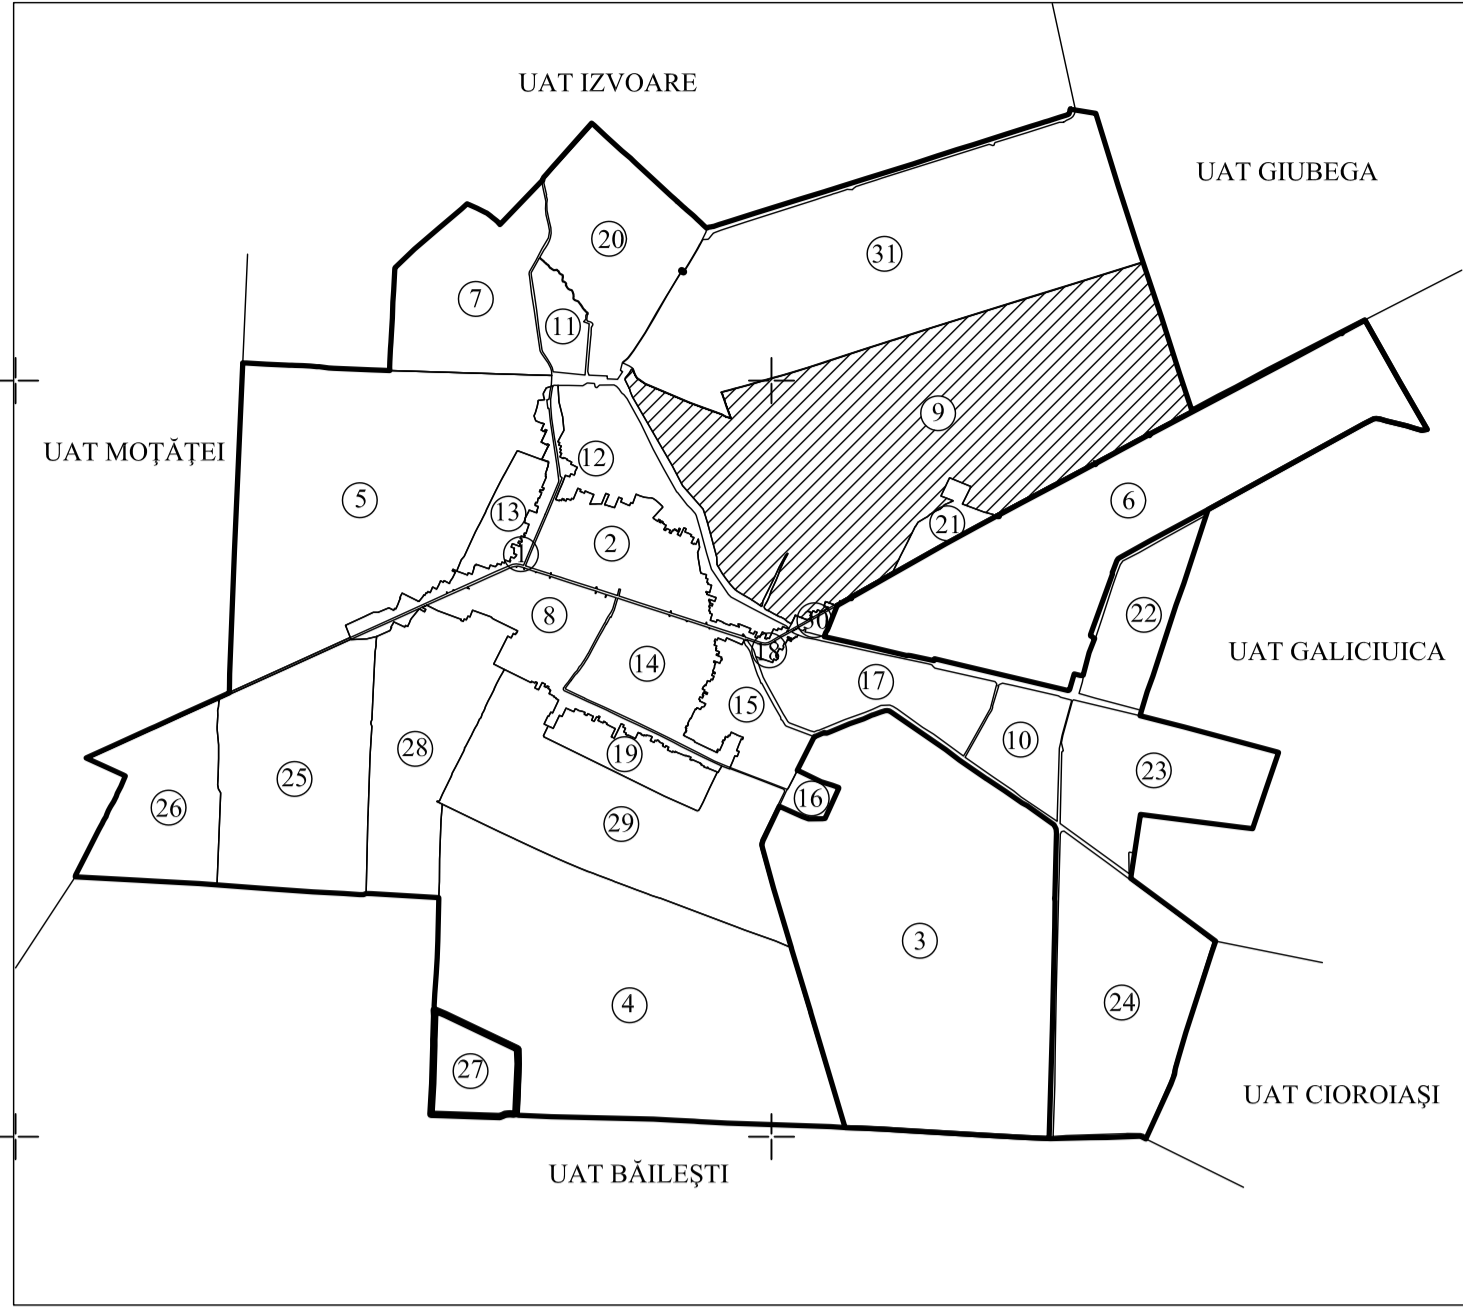

# PLAN CADASTRAL

## UAT GALICEA MARE - Judetul Dolj - Sector cadastral 9

Scara 1:2000, Sistem de proiectie STEREO 70

SCHITA CU DISPUNEREA SECTOARELOR CADASTRALE

### Legenda

- Limita judet
- · - · - Limita UAT
- Limita intravilan
- Limita sector cadastral
- Limita tarla
- T1 Numar tarla
- 9 Numar sector
- 2927 Identificator Imobil

Data intocmirii planului cadastral  
19.08.2022