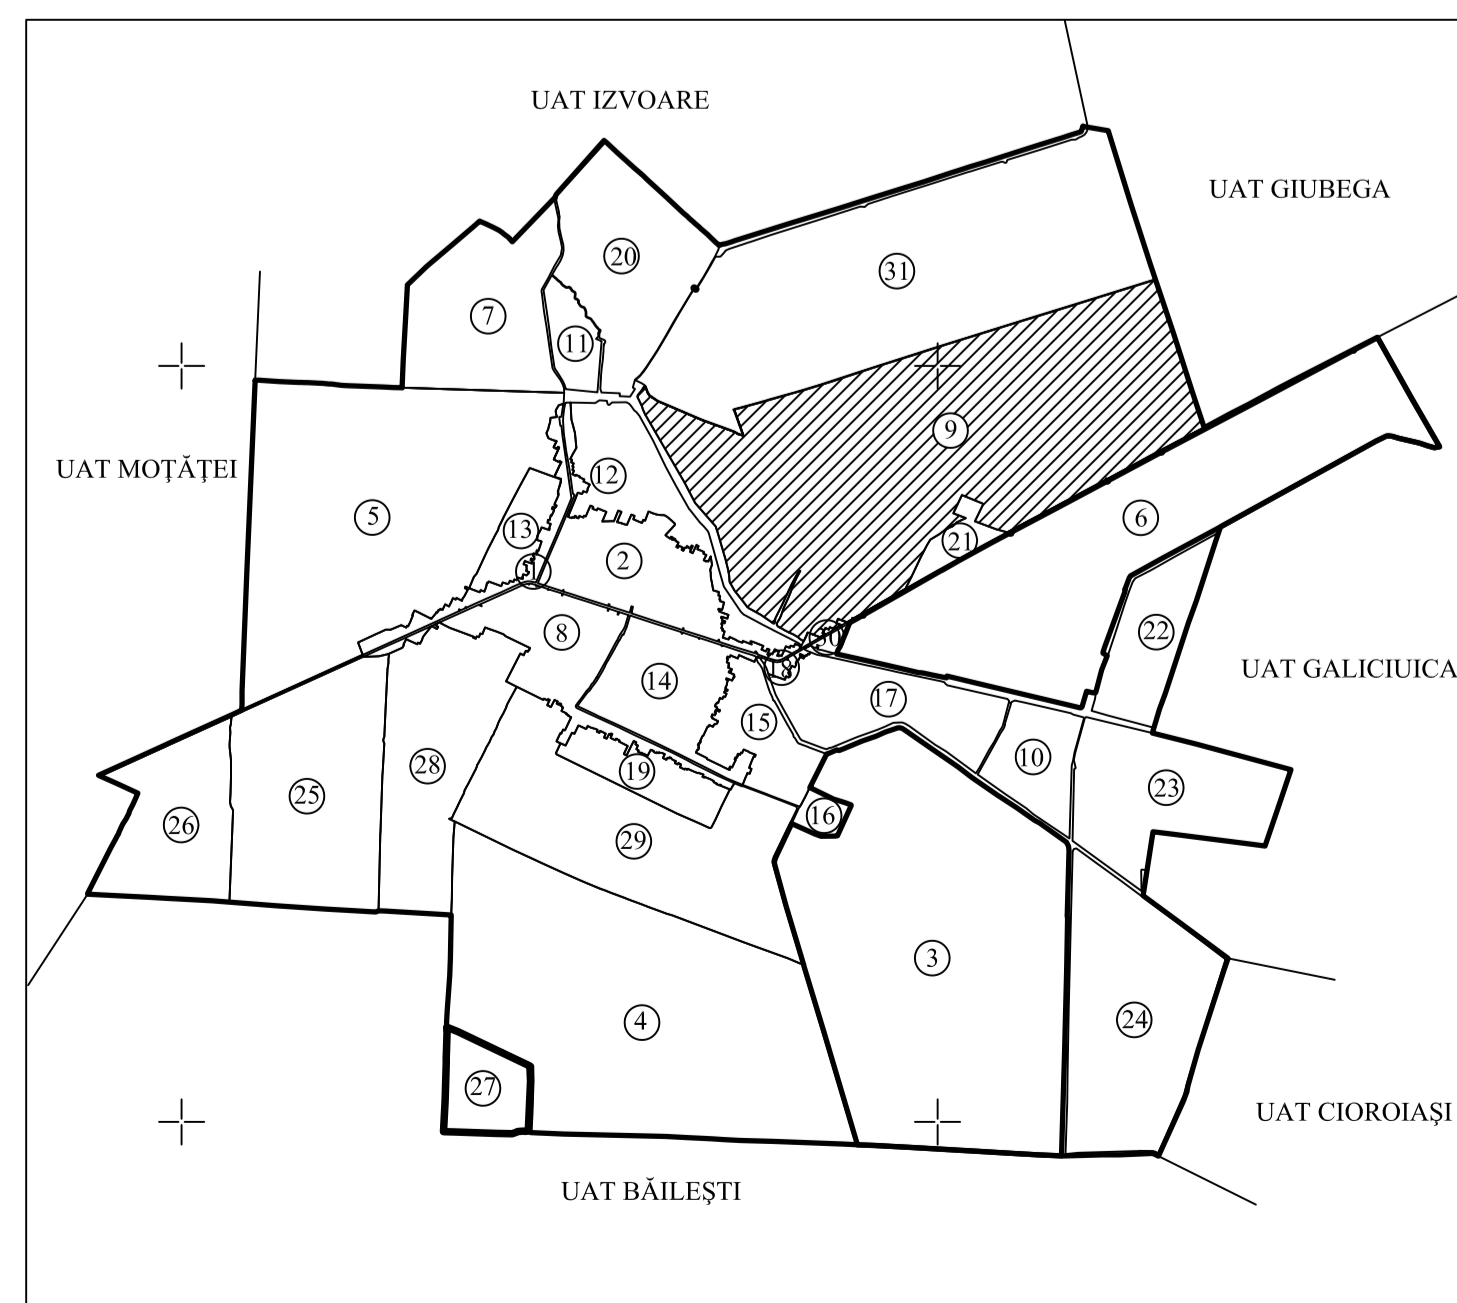

Spre publicare

**PLAN CADASTRAL**  
**UAT GALICEA MARE - Judetul Dolj - Sector cadastral 9**

Scara 1:2000, Sistem de proiectie STEREO 70

**Legenda**

- Limita judet
- - - Limita UAT
- Limita intravilan
- Limita sector cadastral
- Limita tarla
- T1 Numar tarla
- 9 Numar sector
- 2927 Identificator Imobil

**SCHITA CU DISPUNEREA SECTOARELOR CADASTRALE**

Data intocmirii planului cadastral  
 19.08.2022

EXECUTANT  
 S.C. TOPOSURVEY SRL