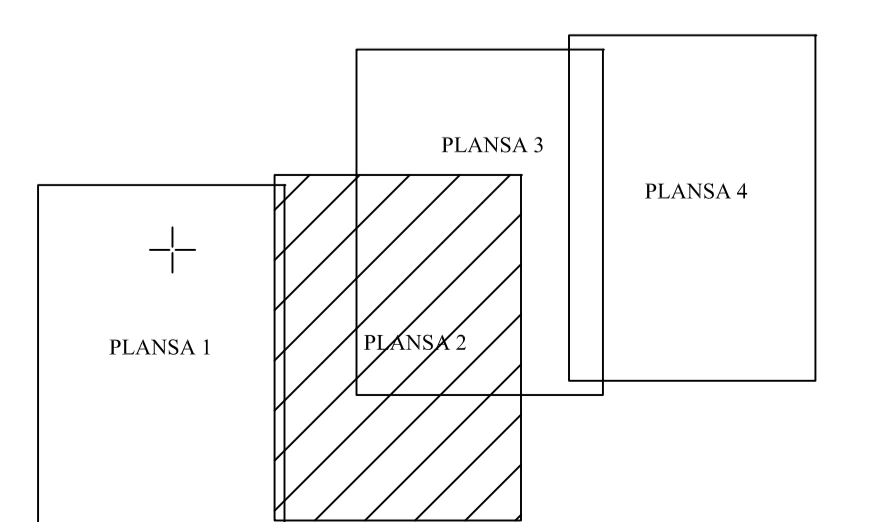

Spre publicare

**PLAN CADASTRAL**  
**UAT GALICEA MARE - Judetul Dolj - Sector cadastral 9**

Scara 1:2000, Sistem de proiectie STEREO 70

**Legenda**

- Limita judet
- - - Limita UAT
- Limita intravilan
- Limita sector cadastral
- Limita tarla
- T1 Numar tarla
- 9 Numar sector
- 2927 Identificator Imobil

**SCHITA CU DISPUNEREA SECTOARELOR CADASTRALE**

Data intocmirii planului cadastral  
 19.08.2022

EXECUTANT  
 S.C. TOPOSURVEY SRL