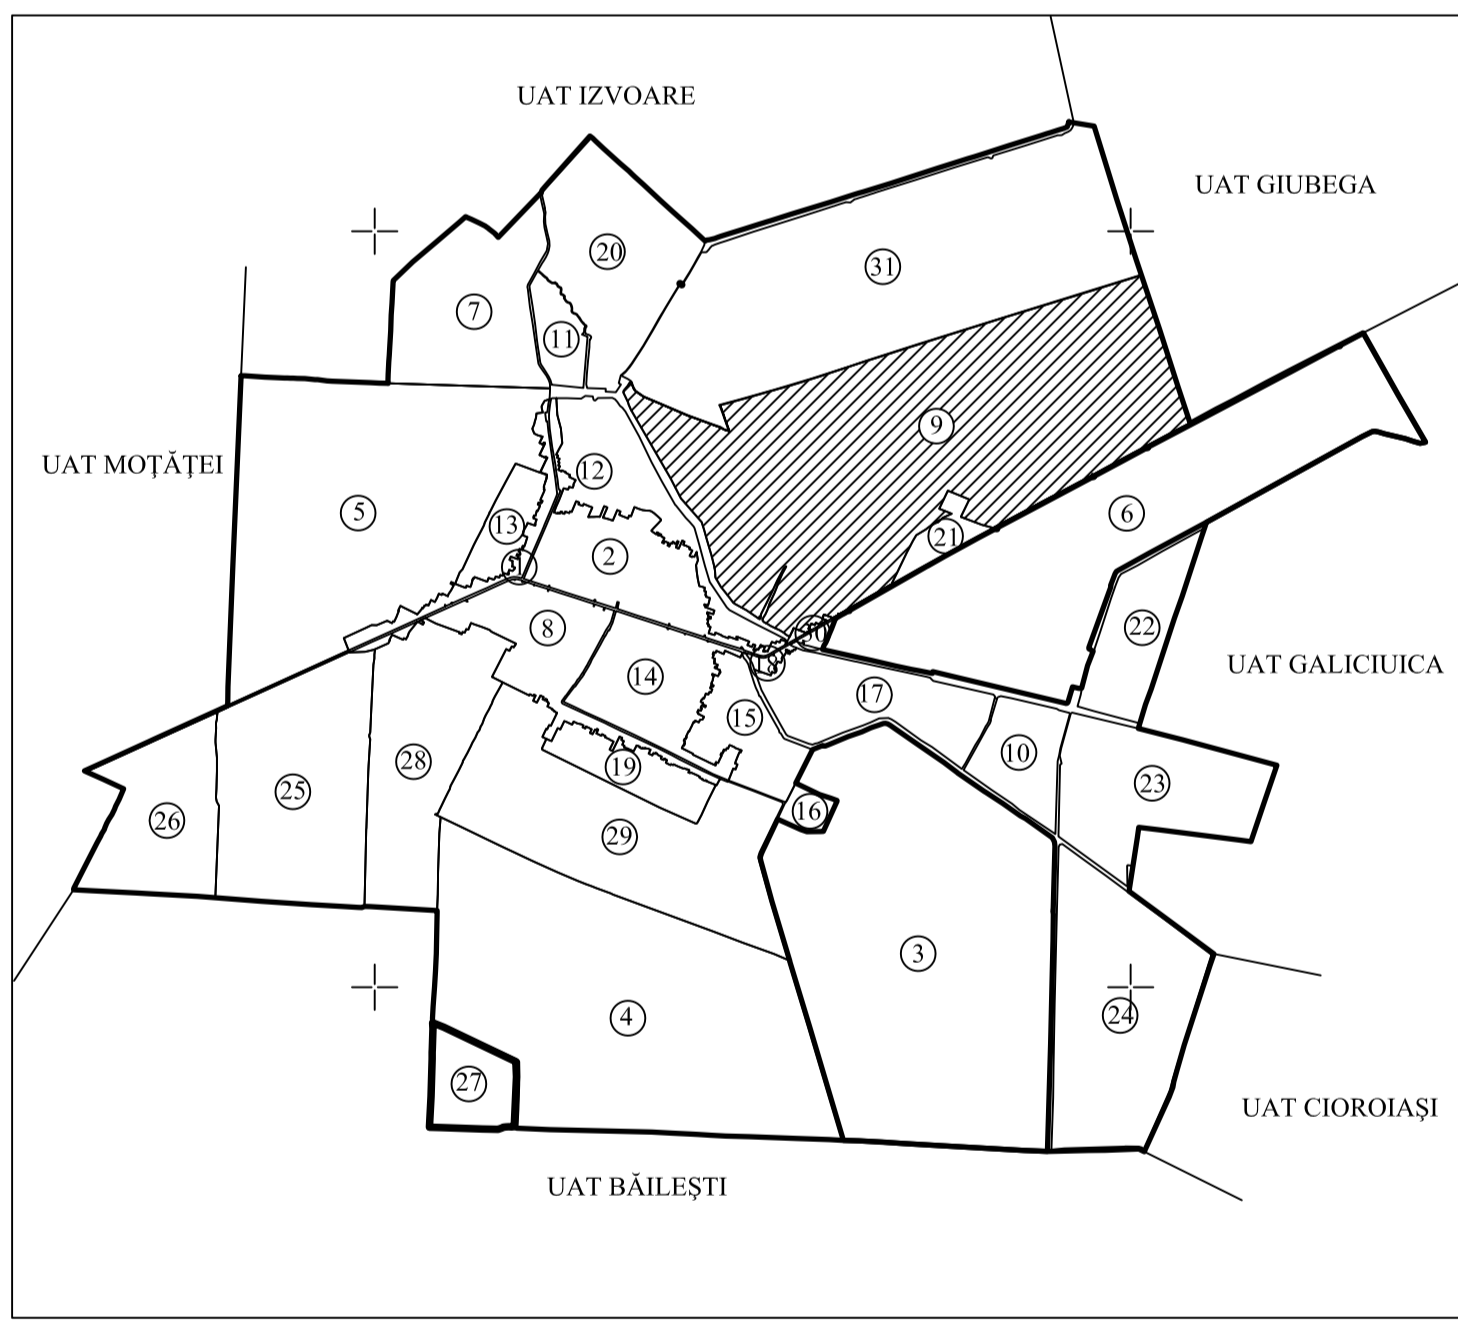

PLAN CADASTRAL

UAT GALICEA MARE - Judetul Dolj - Sector cadastral 9

Scara 1:2000, Sistem de proiectie STEREO 70

SCHITA CU DISPUNEREA SECTOARELOR CADASTRALE

EXECUTANT
S.C. TOPOSURVEY SRL

Legenda

- Limita judet
- Limita UAT
- Limita intravilan
- Limita sector cadastral
- Limita tarla
- Numar tarla
- Numar sector
- Identificator Imobil

Data intocmirii planului cadastral
19.08.2022