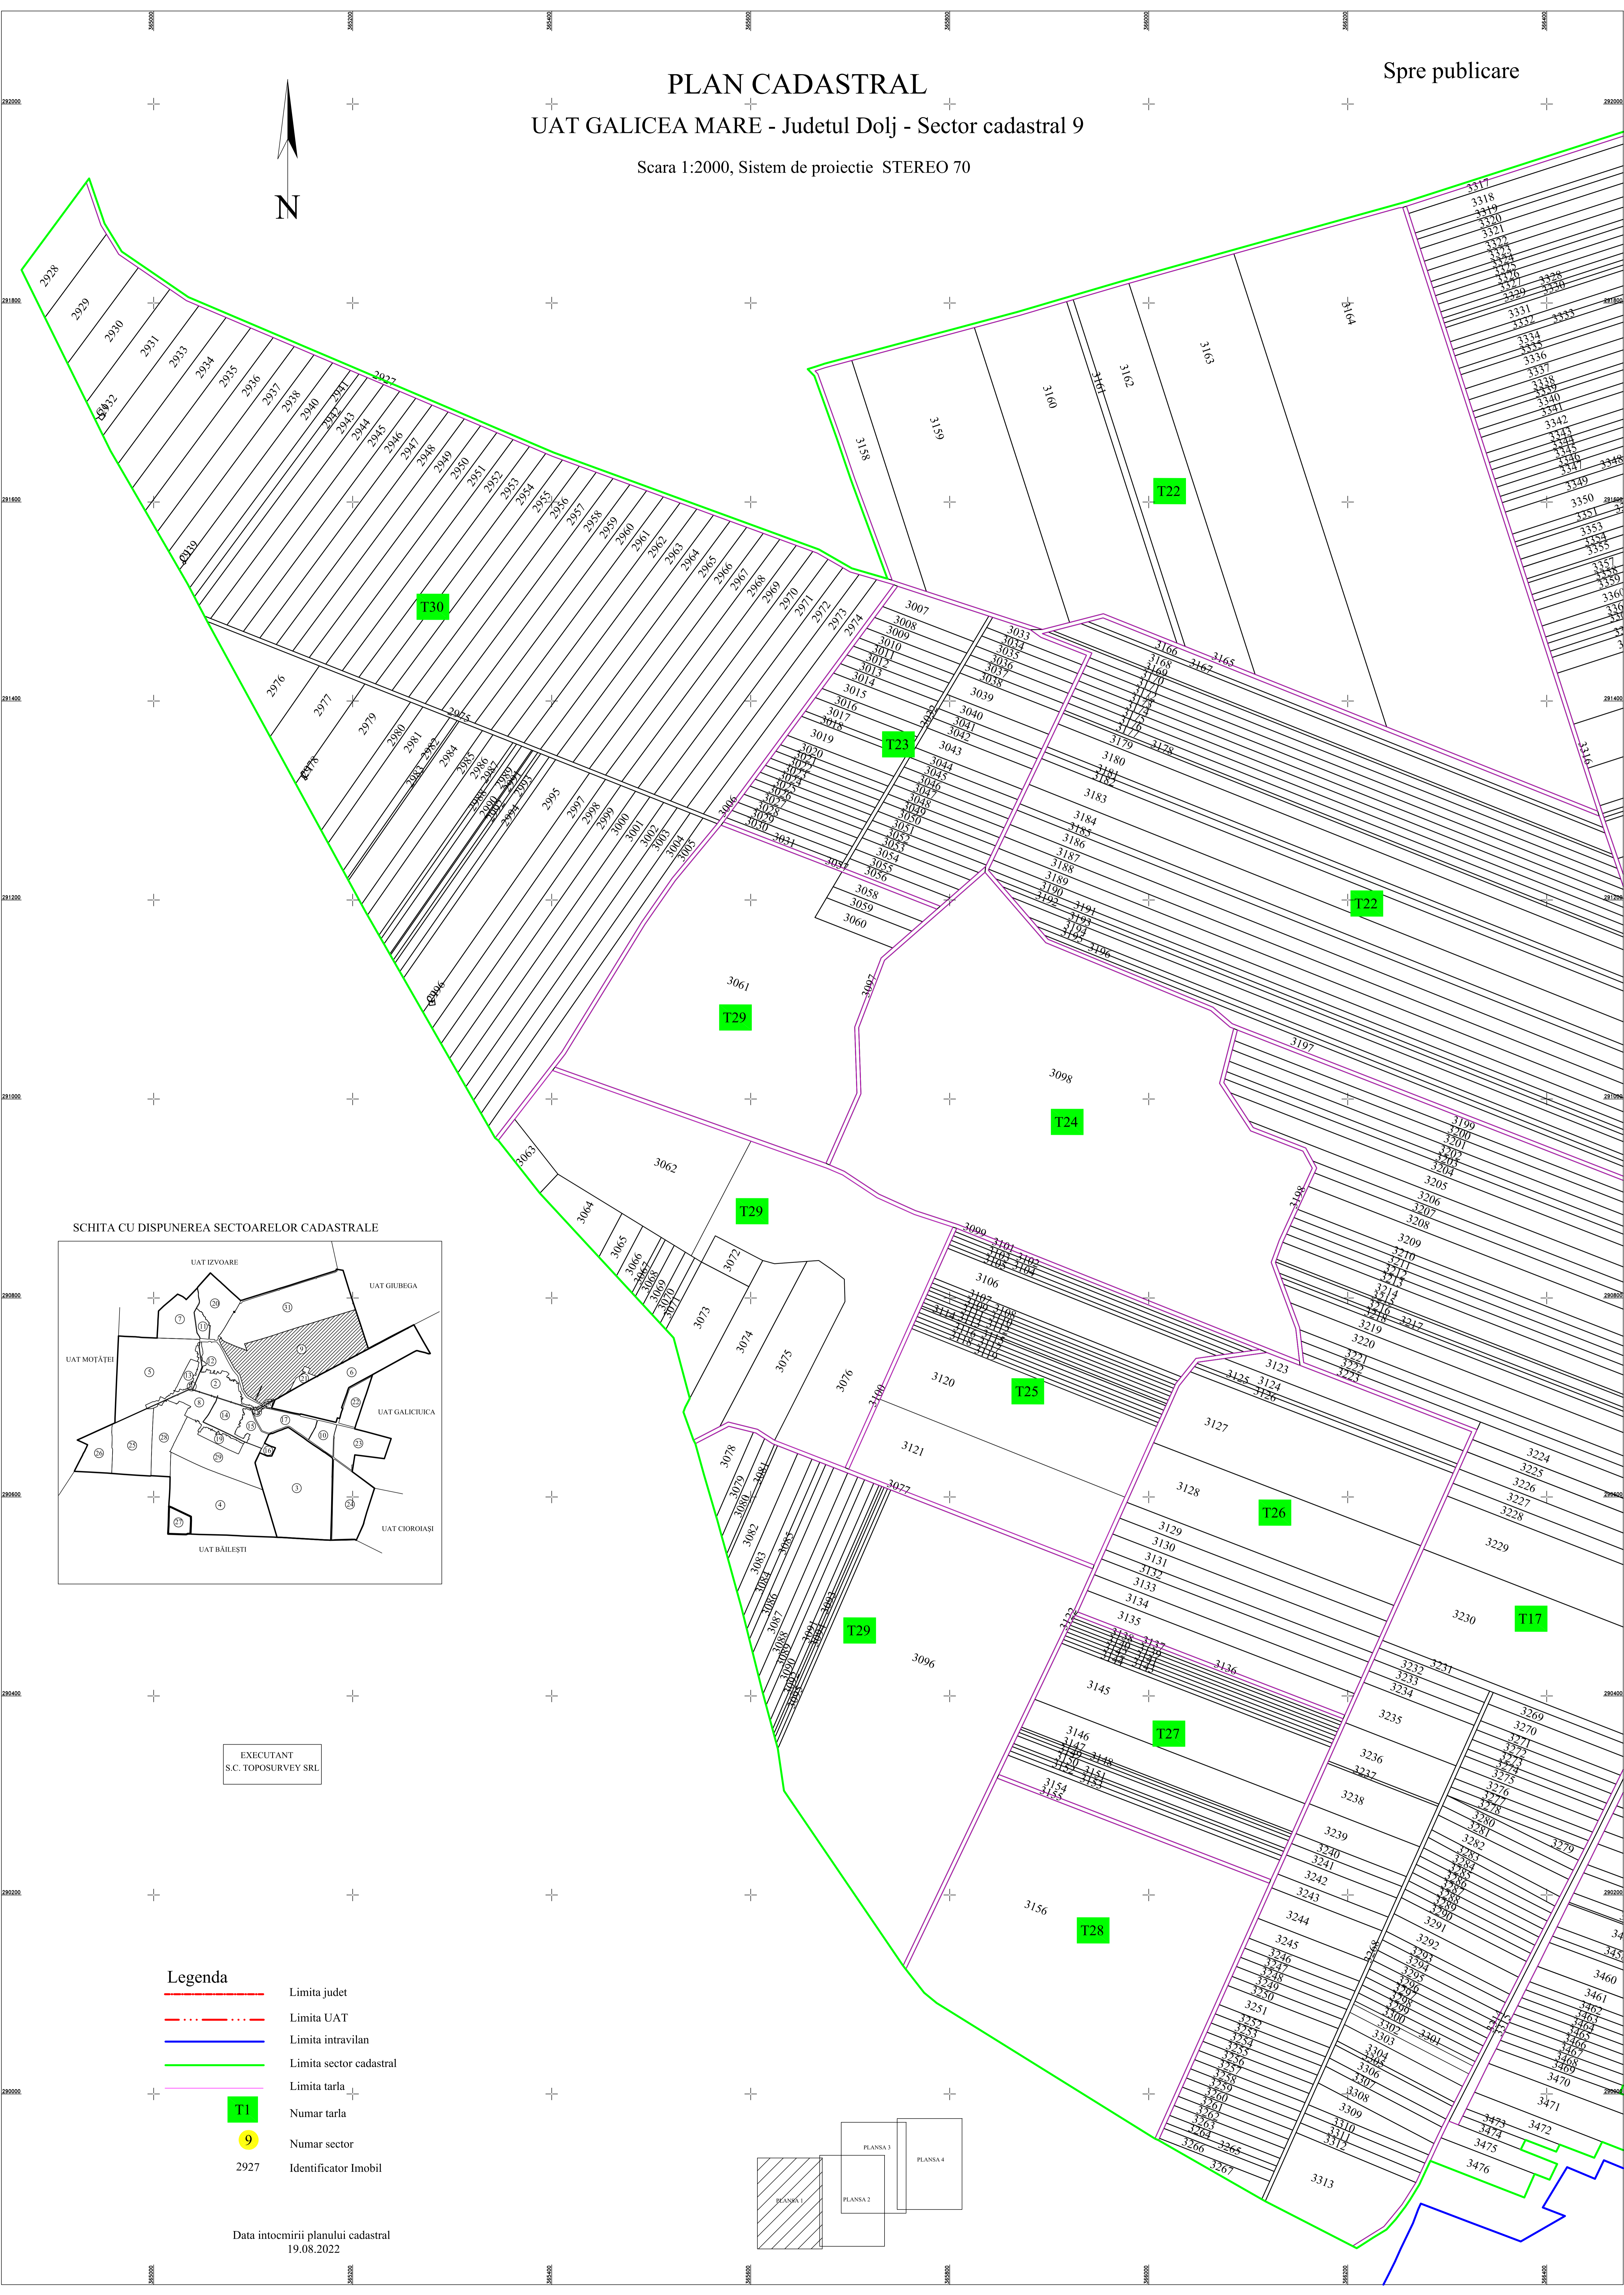

PLAN CADASTRAL

UAT GALICEA MARE - Judetul Dolj - Sector cadastral 9

Scara 1:2000, Sistem de proiectie STEREO 70

SCHITA CU DISPUNEREA SECTOARELOR CADASTRALE

EXECUTANT
S.C. TOPOSURVEY SRL

Legenda

- Limita judet
- Limita UAT
- Limita intravilan
- Limita sector cadastral
- Limita tarla
- Numar tarla
- Numar sector
- Identificator Imobil

Data intocmirii planului cadastral
19.08.2022