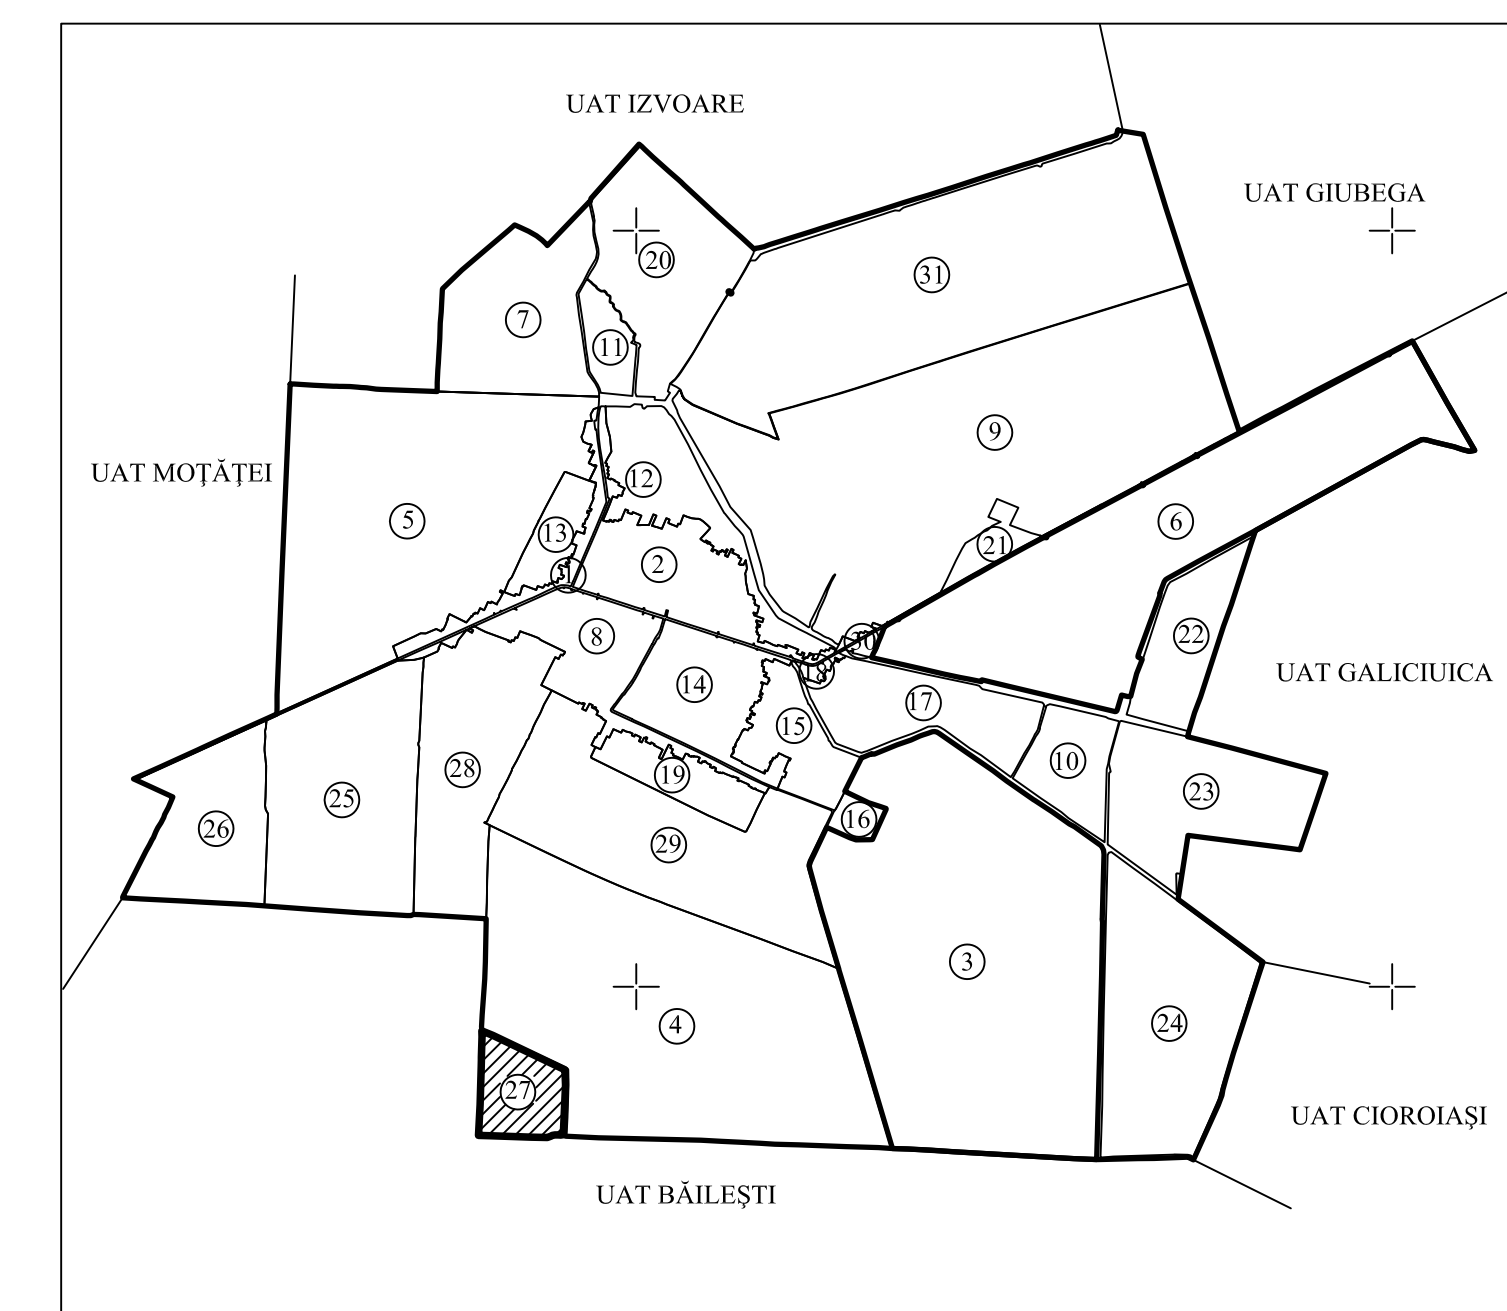

PLAN CADASTRAL

UAT GALICEA MARE - Judetul Dolj - Sector cadastral 27

Scara 1:2000, Sistem de proiectie STEREO-70

Data intocmirii planului cadastral
19.08.2022

UAT BAILESTI

UAT BAILESTI

SCHITA CU DISPUNEREA SECTOARELOR CADASTRALE

Legenda

-  Limita judet
-  Limita UAT
-  Limita intravilan
-  Limita sector cadastral
-  Limita tarla
-  Numar tarla
-  Numar sector
-  4017 Identificator Imobil

EXECUTANT
S.C. TOPOSURVEY SRL