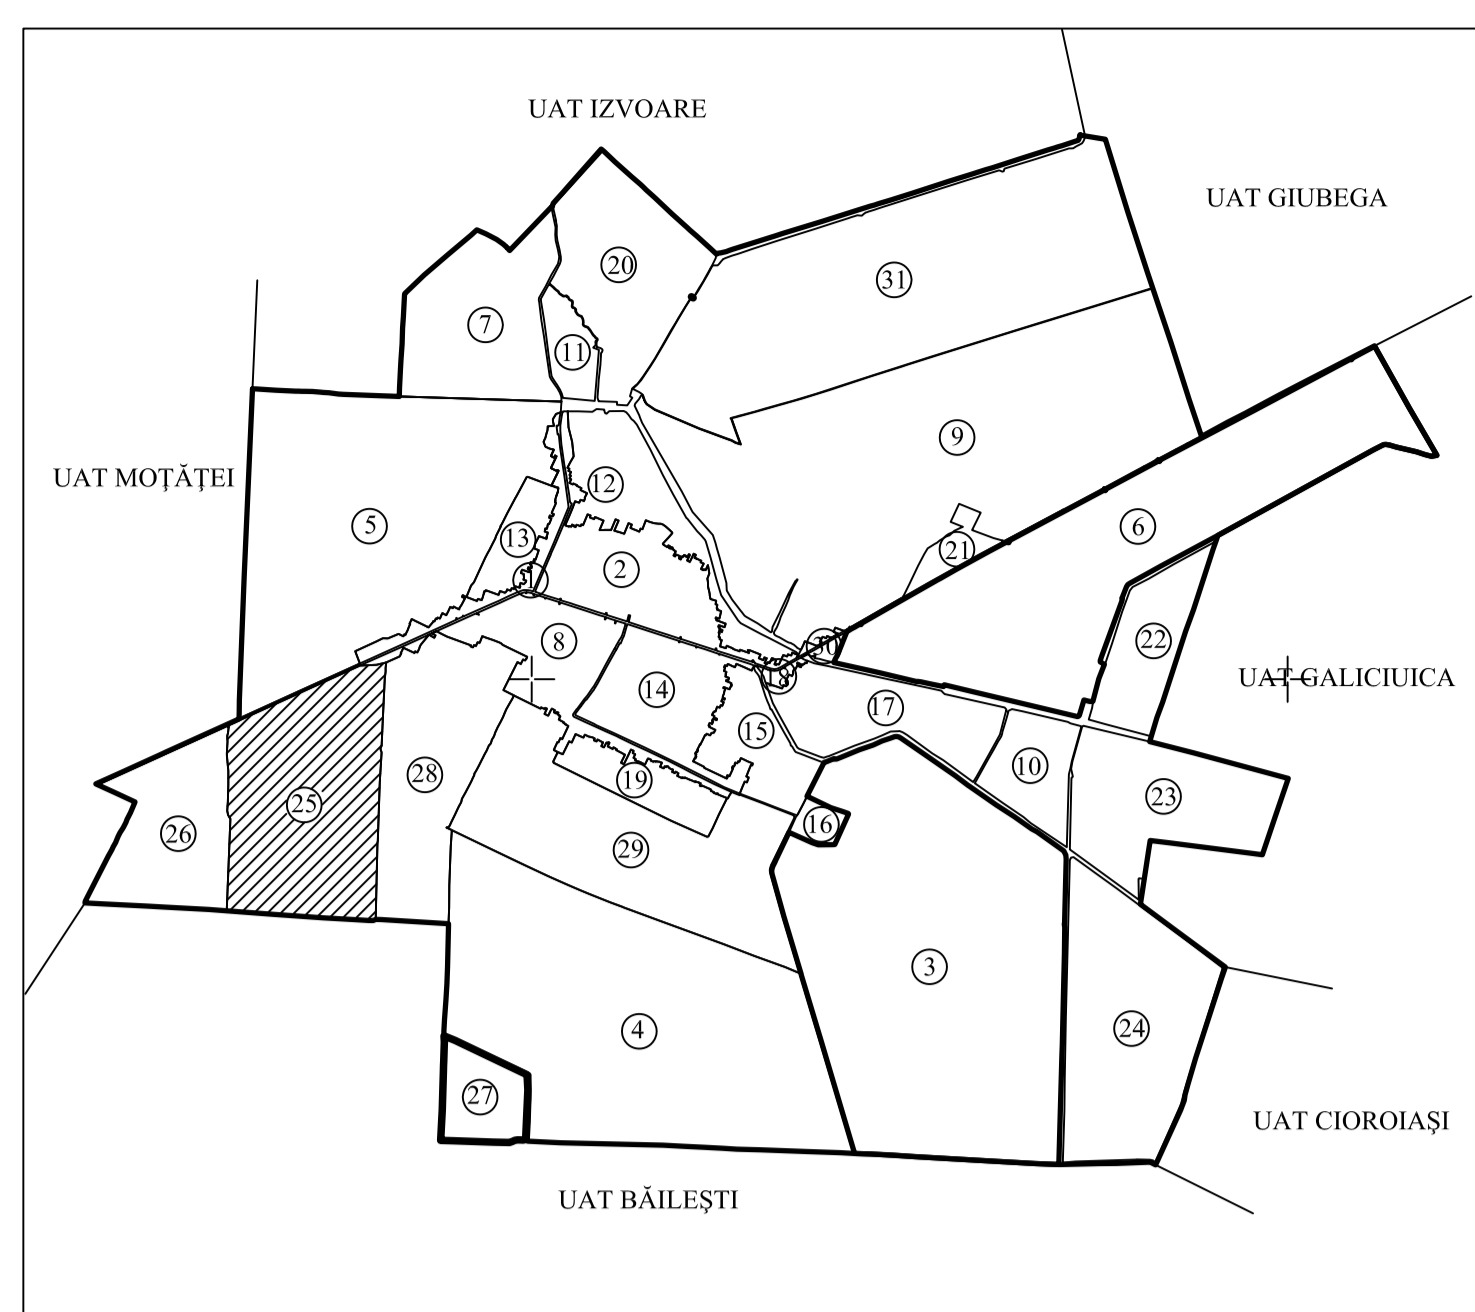

SCHITA CU DISPUNEREA SECTOARELOR CADASTRALE

# PLAN CADASTRAL

## UAT GALICEA MARE - Judetul Dolj - Sector cadastral 25

Scara 1:2000, Sistem de proiectie STEREO 70

EXECUTANT  
S.C. TOPOSURVEY SRL

- Legenda**
- Limita judet
  - - - Limita UAT
  - Limita intravilan
  - Limita sector cadastral
  - Limita tarla
  - T62 Numar tarla
  - 25 Numar sector
  - 2671 Identificator Imobil

Data intocmirii planului cadastral  
19.08.2022