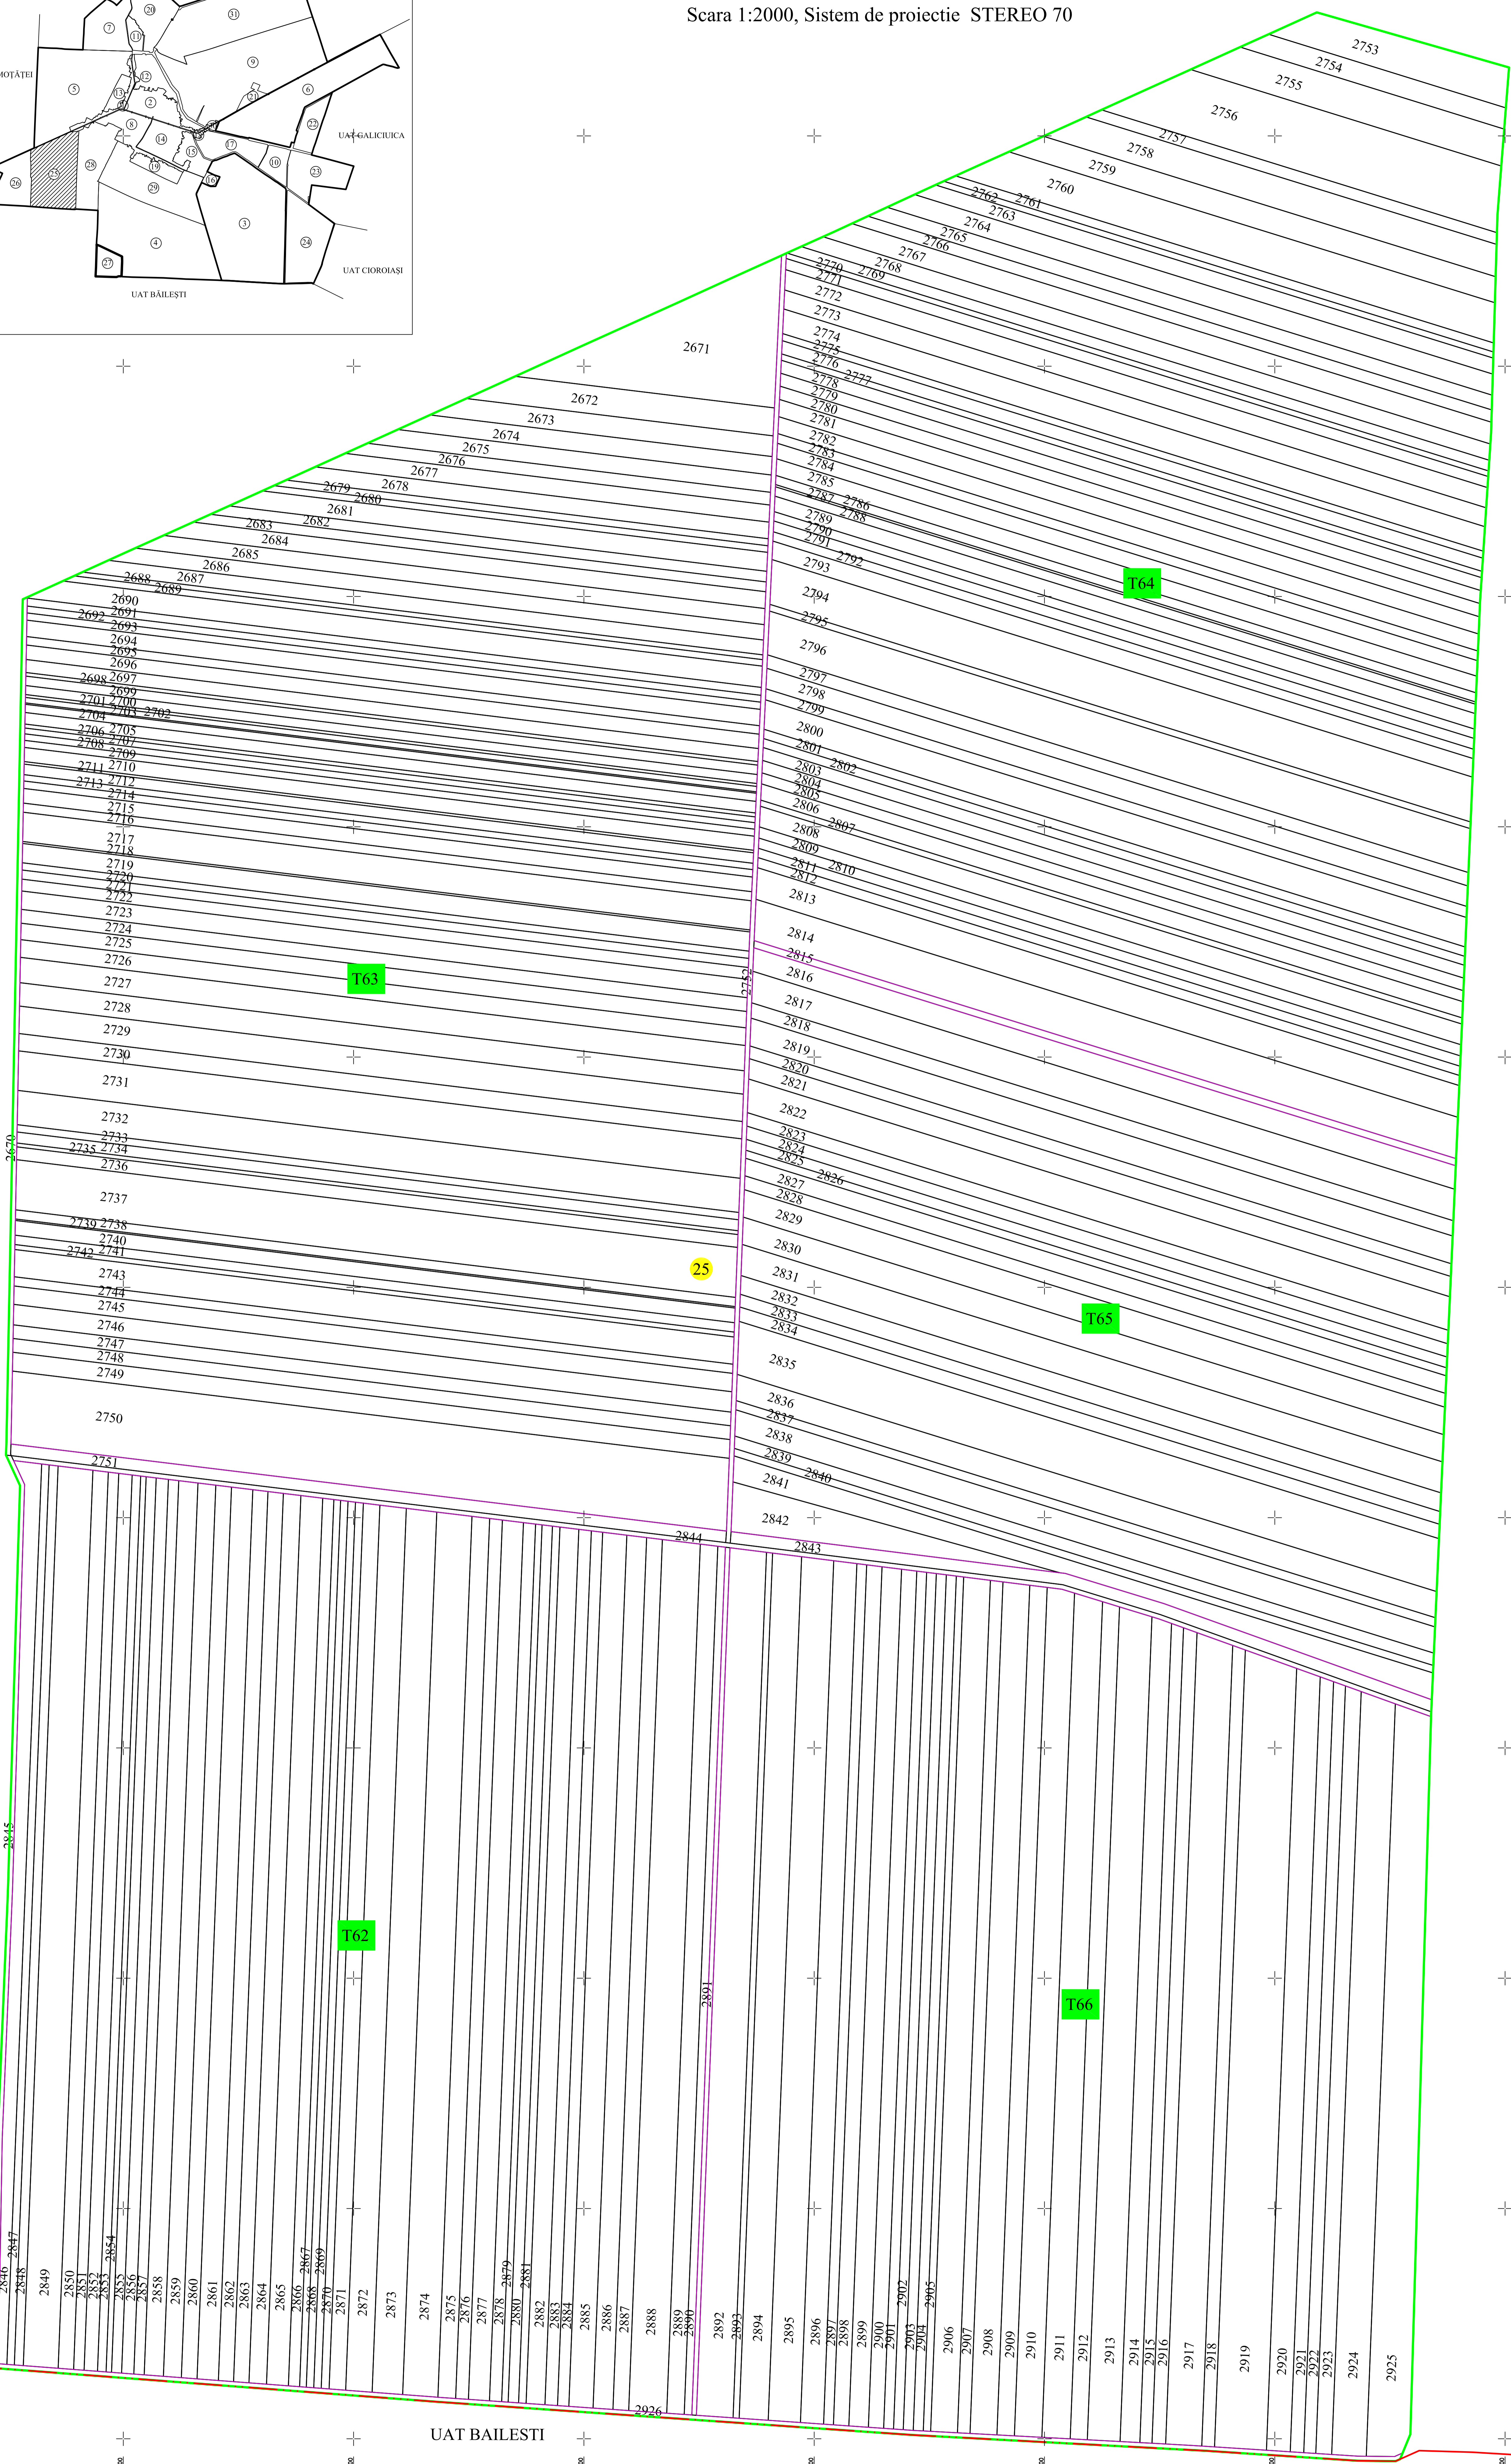

SCHITA CU DISPUNEREA SECTOARELOR CADASTRALE

# PLAN CADASTRAL

## UAT GALICEA MARE - Judetul Dolj - Sector cadastral 25

Scara 1:2000, Sistem de proiectie STEREO 70

EXECUTANT  
S.C. TOPOSURVEY SRL

- Legenda**
- Limita judet
  - - - Limita UAT
  - Limita intravilan
  - Limita sector cadastral
  - Limita tarla
  - T62 Numar tarla
  - 25 Numar sector
  - 2671 Identificator Imobil

Data intocmirii planului cadastral  
19.08.2022