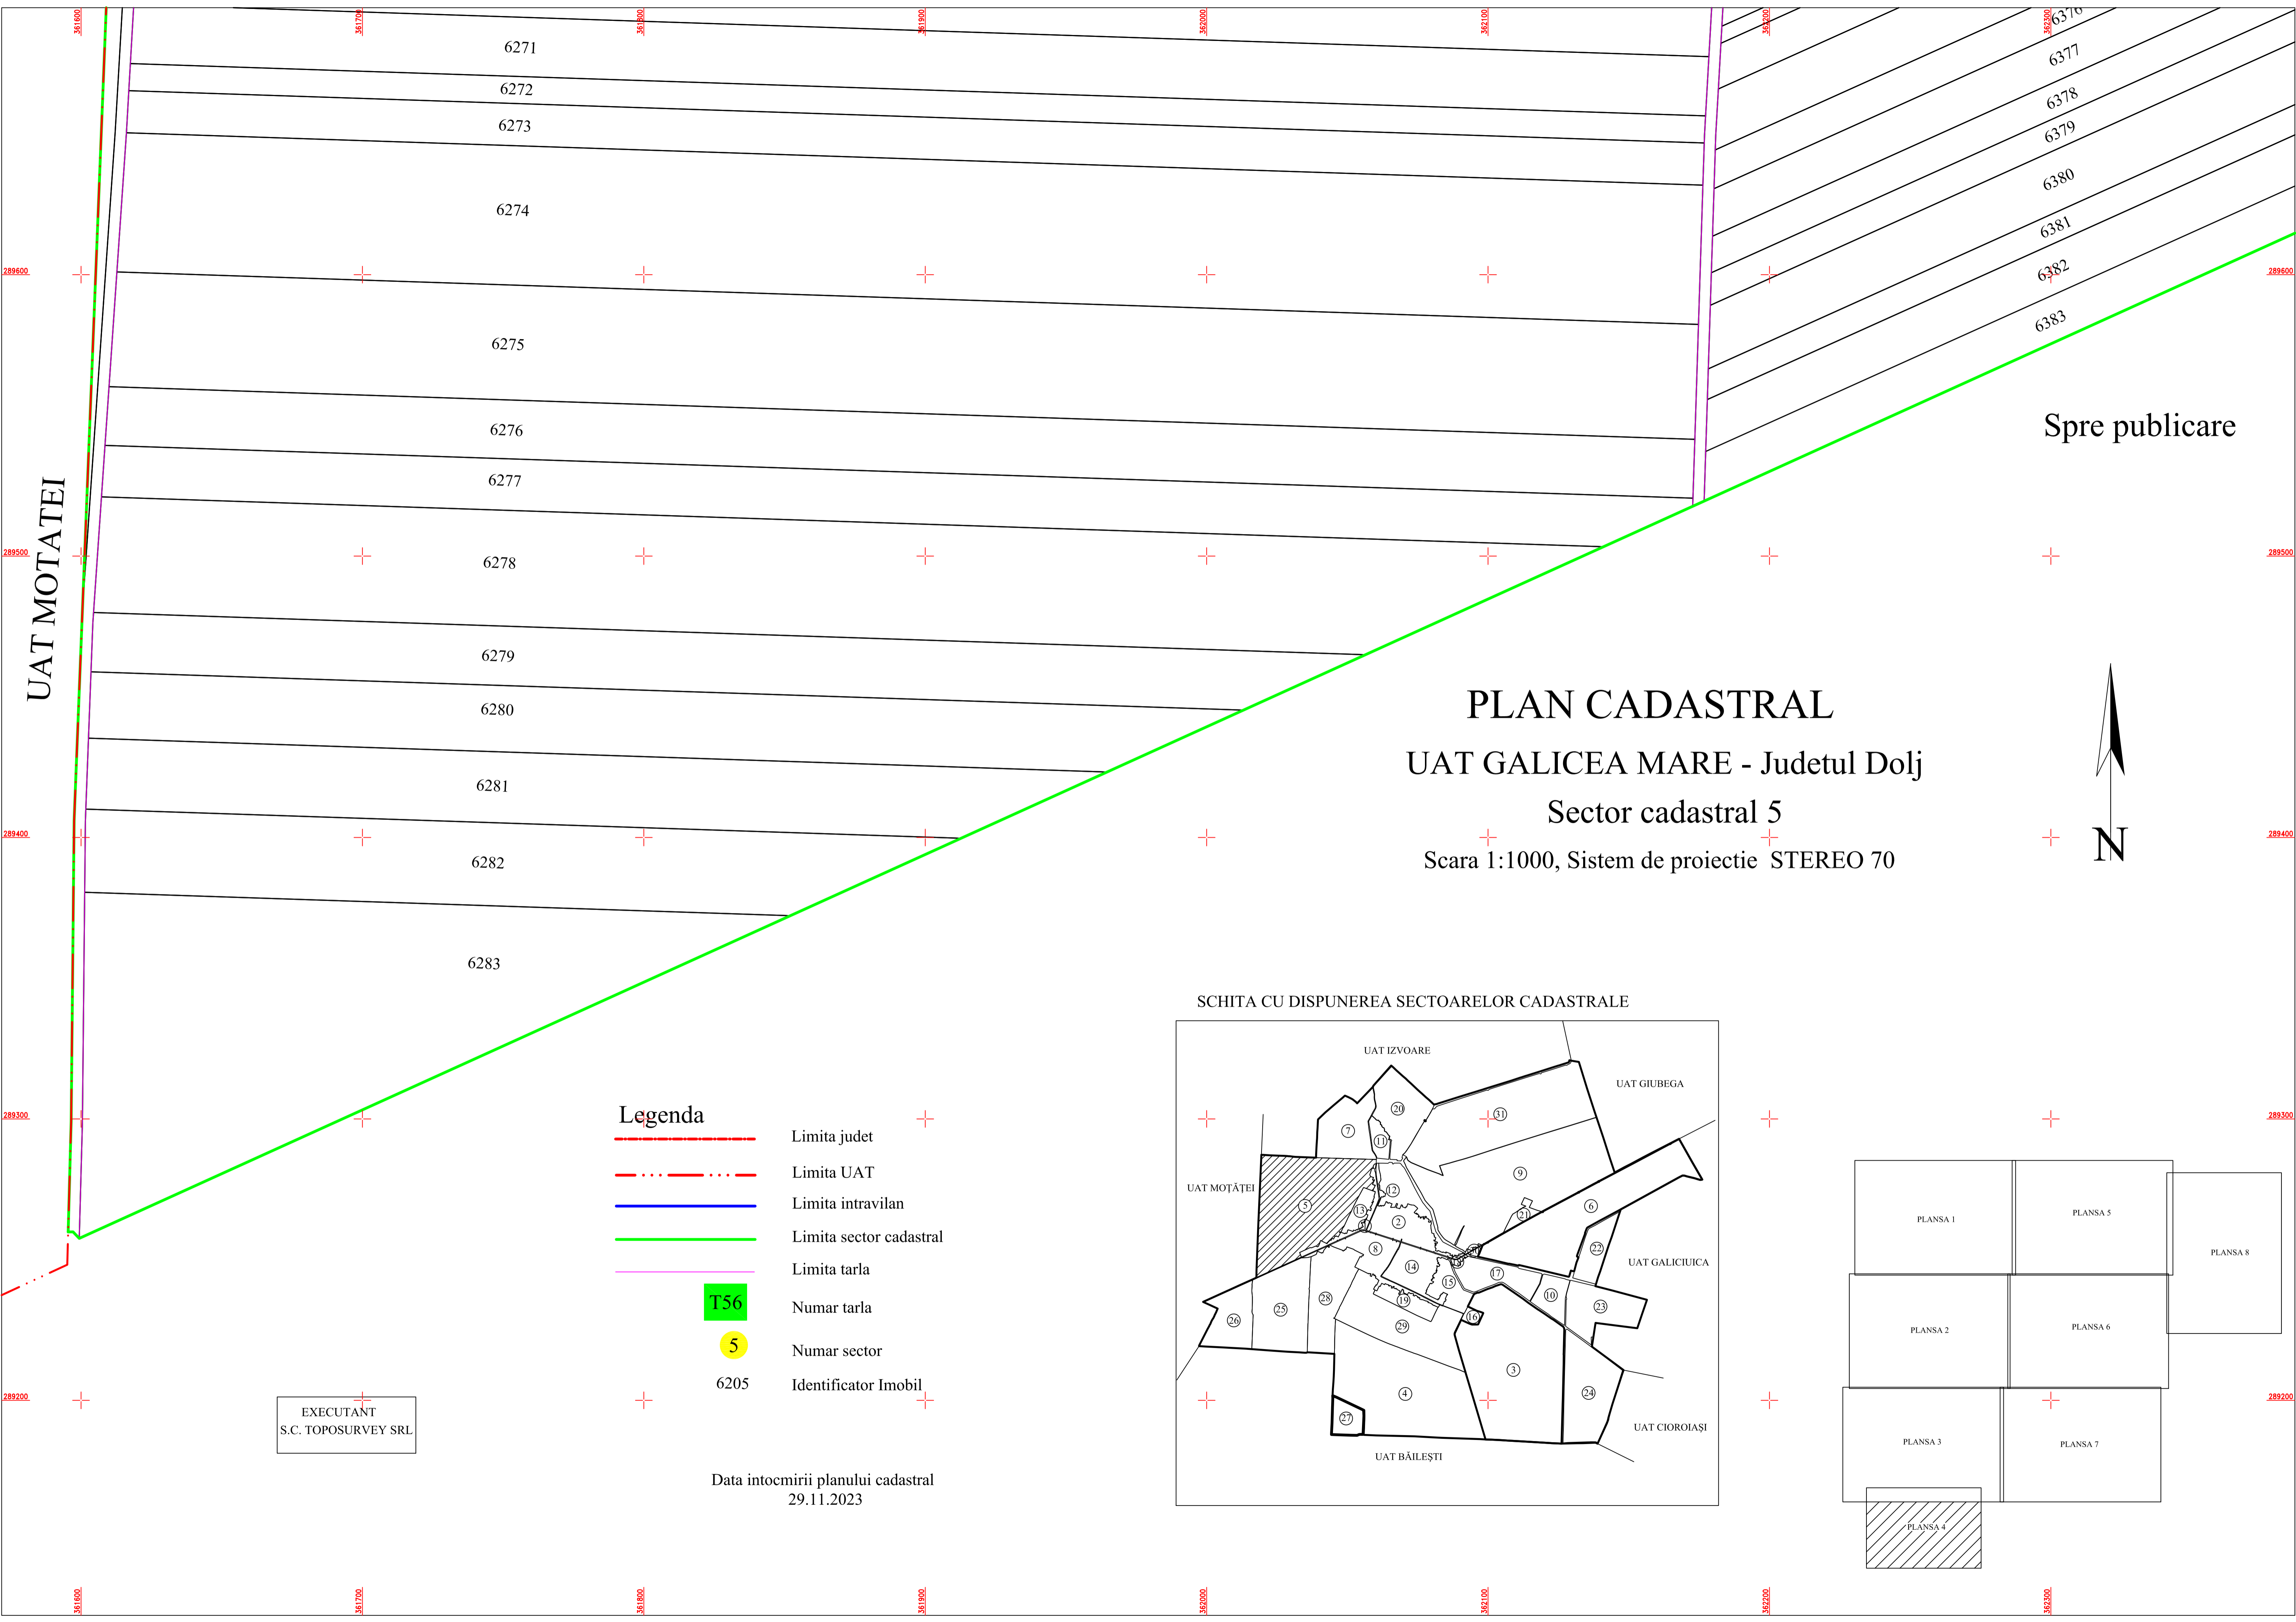

UAT MOTATEI

**PLAN CADASTRAL**  
**UAT GALICEA MARE - Judetul Dolj**  
**Sector cadastral 5**  
 Scara 1:1000, Sistem de proiectie STEREO 70

Spre publicare

- Legenda**
- Limita judet
  - .-.- Limita UAT
  - Limita intravilan
  - Limita sector cadastral
  - Limita tarla
  - T56 Numar tarla
  - 5 Numar sector
  - + 6205 Identificator Imobil

EXECUTANT  
 S.C. TOPOSURVEY SRL

Data intocmirii planului cadastral  
 29.11.2023

SCHITA CU DISPUNEREA SECTOARELOR CADASTRALE