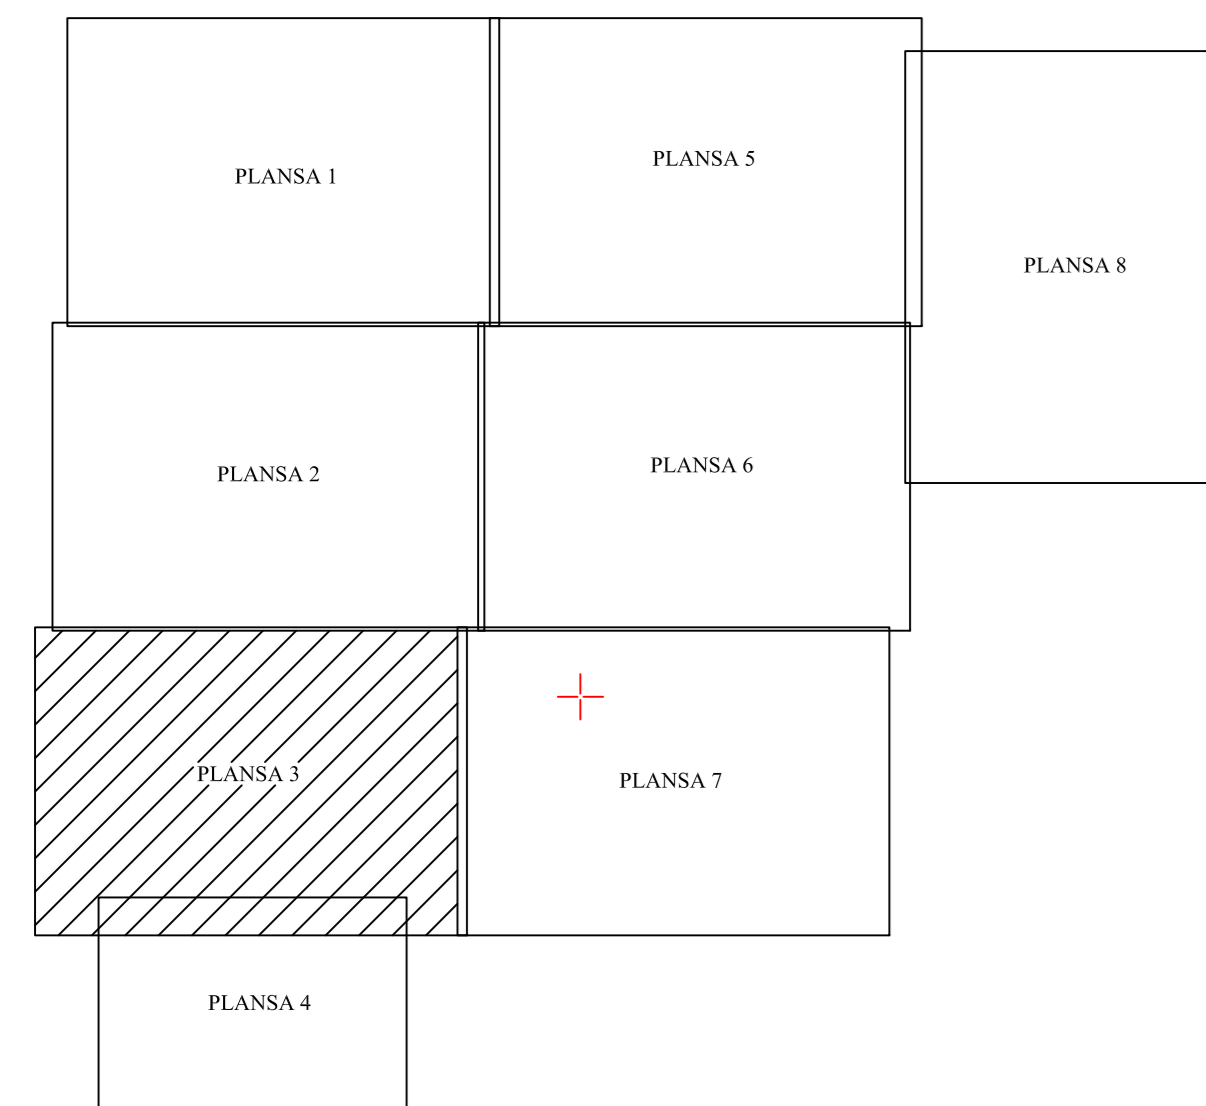

Spre publicare

**PLAN CADASTRAL**  
UAT GALICEA MARE - Judetul Dolj  
Sector cadastral 5  
Scara 1:1000, Sistem de proiectie STEREO 70

**Legenda**

-  Limita judet
-  Limita UAT
-  Limita intravilan
-  Limita sector cadastral
-  Limita tarla
-  Numar tarla
-  Numar sector
-  Identificator Imobil

Data intocmirii planului cadastral  
29.11.2023

EXECUTANT  
S.C. TOPOSURVEY SRL

UAT MOTATEI