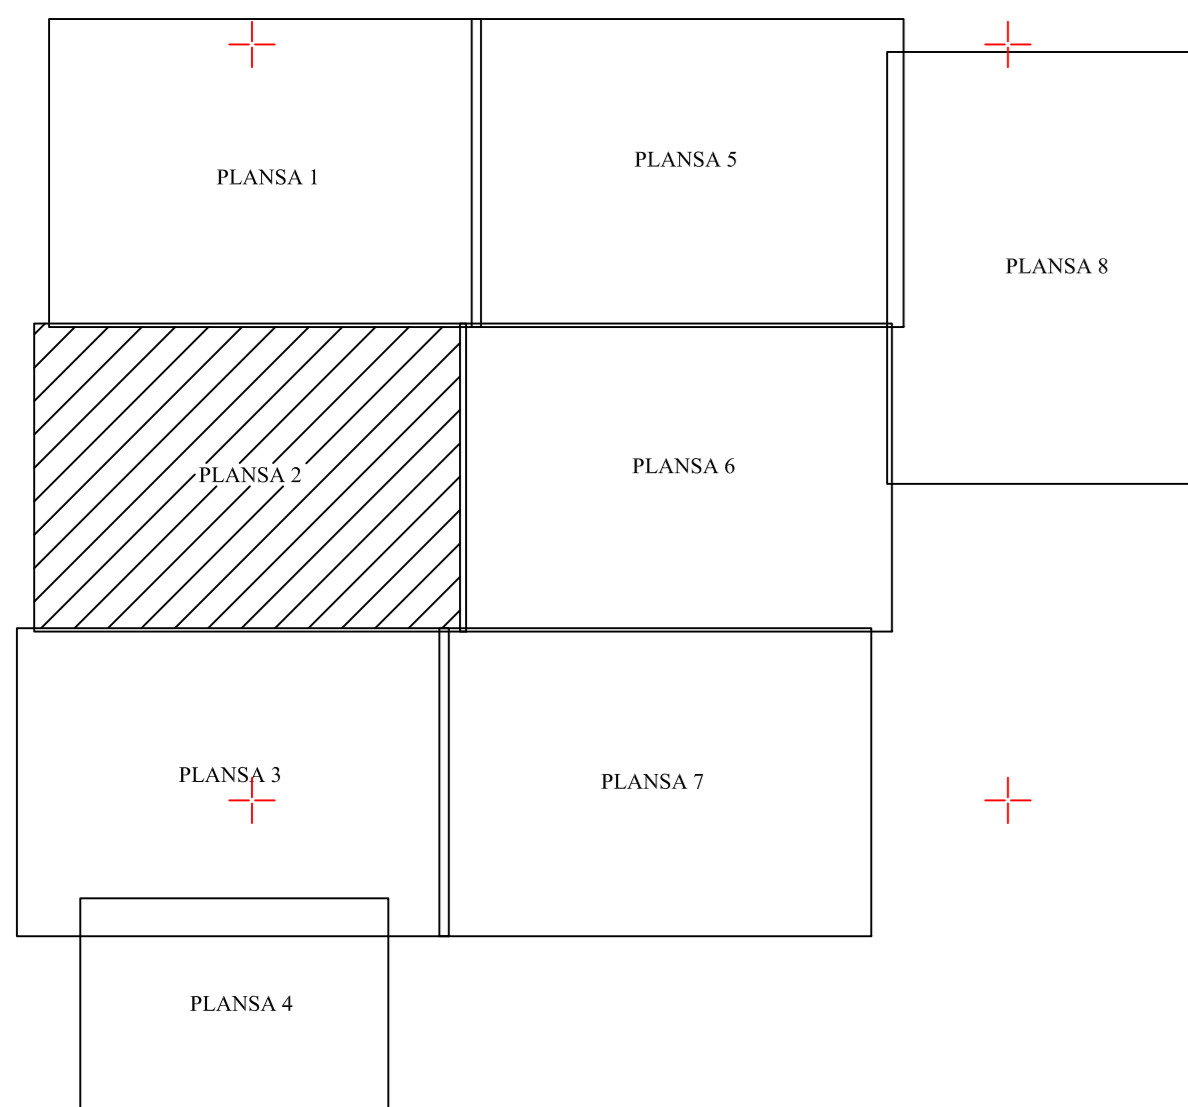

Spre publicare

PLAN CADASTRAL
UAT GALICEA MARE - Judetul Dolj
Sector cadastral 5
Scara 1:1000, Sistem de proiectie STEREO 70

EXECUTANT
S.C. TOPOSURVEY SRL

Legenda

- Limita judet
- Limita UAT
- Limita intravilan
- Limita sector cadastral
- Limita tarla
- Numar tarla
- Numar sector
- Identificator Imobil

Data intocmirii planului cadastral
29.11.2023