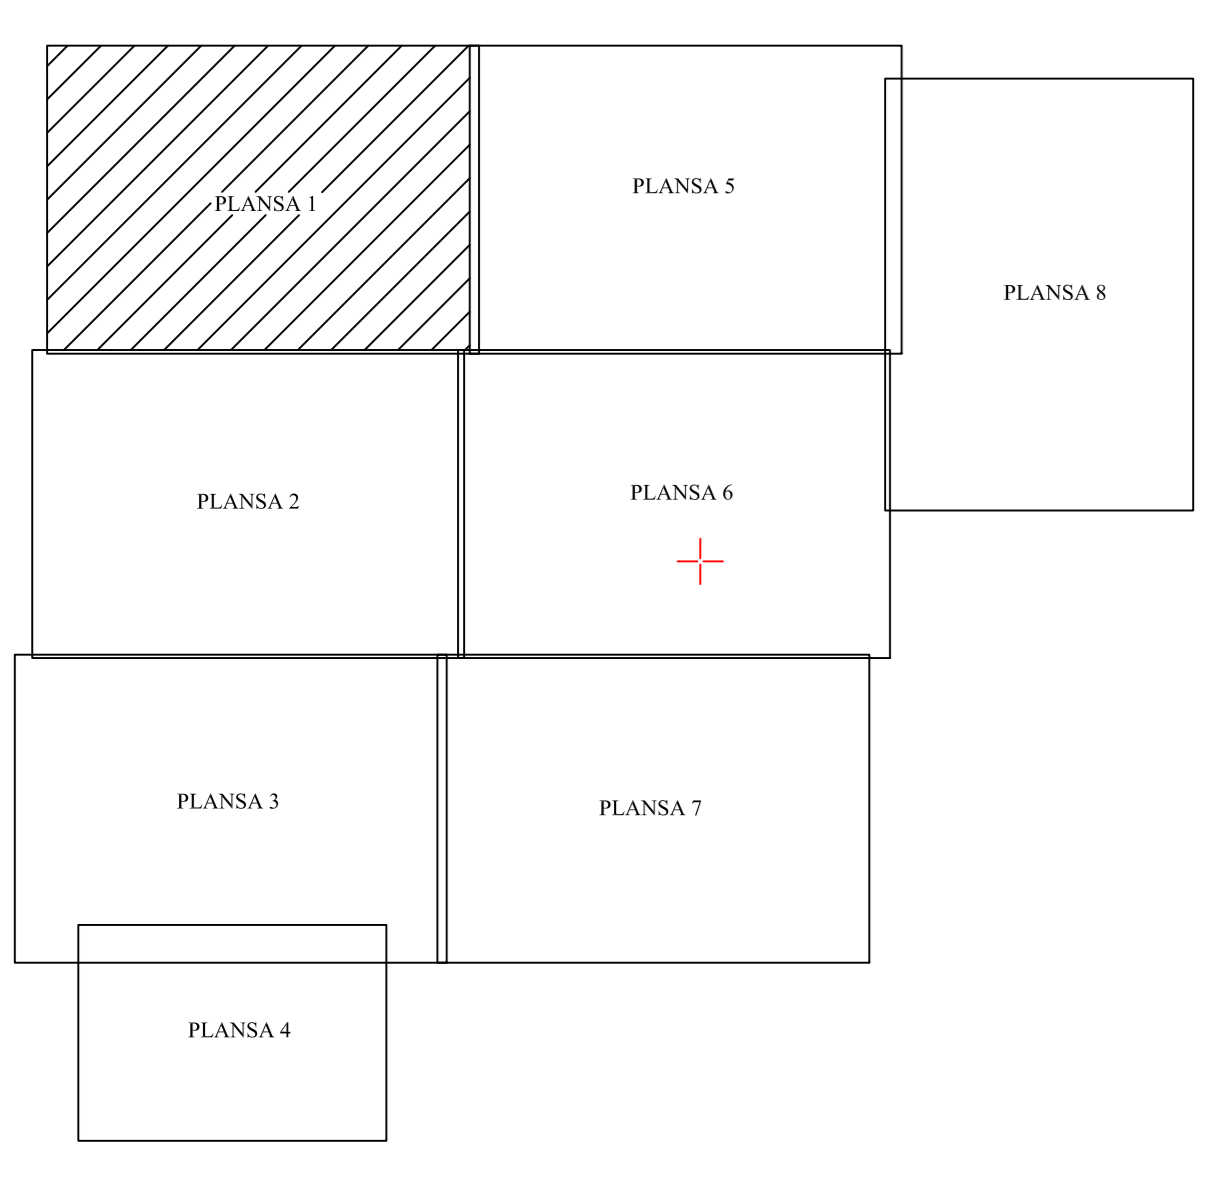

EXECUTANT
S.C. TOPOSURVEY SRL

1. **Legenda**
2. Limita judet
   - · - · - Limita UAT
   - Limita intravilan
   - Limita sector cadastral
   - Limita tarla
   - T56 Numar tarla
   - 5 Numar sector
   - 6205 Identificator Imobil

Data intocmirii planului cadastral
29.11.2023