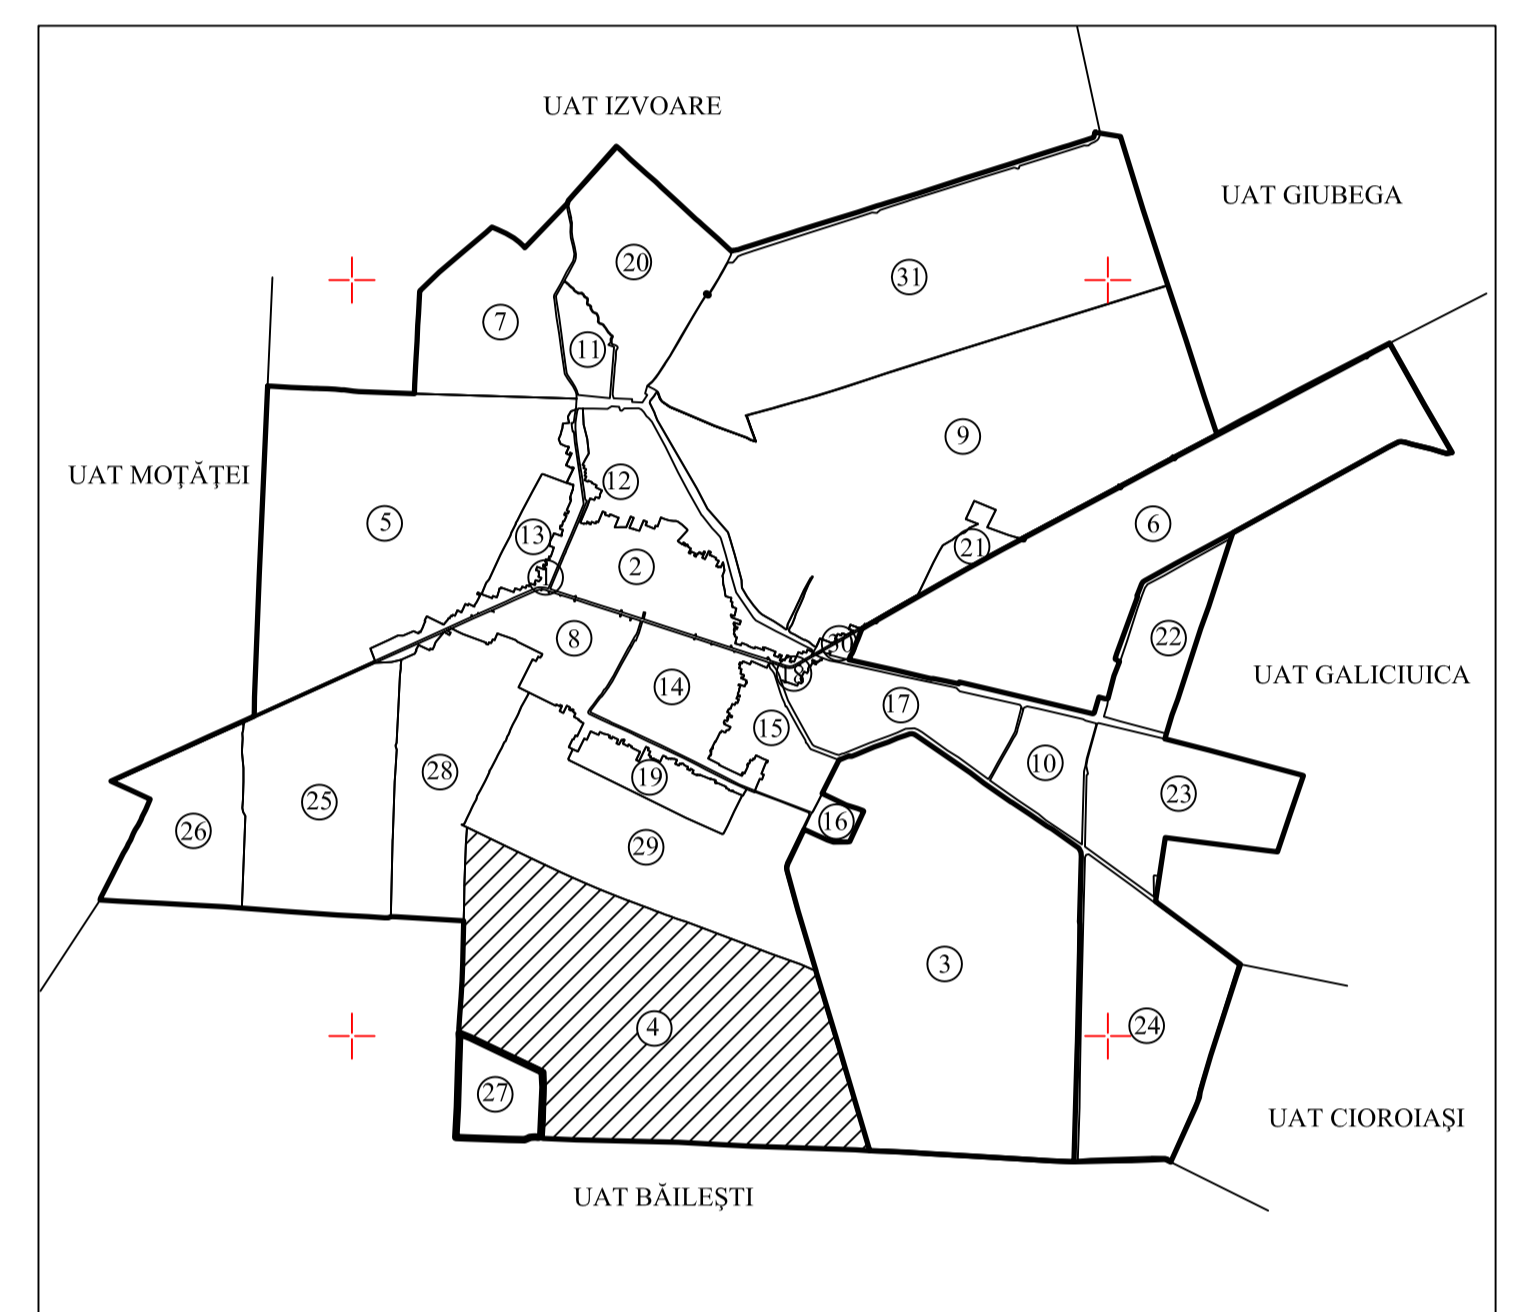

# PLAN CADASTRAL

## UAT GALICEA MARE - Judetul Dolj - Sector cadastral 4

Scara 1:2000, Sistem de proiectie STEREO 70

SCHITA CU DISPUNEREA SECTOARELOR CADASTRALE

### Legenda

-  Limita judet
-  Limita UAT
-  Limita intravilan
-  Limita sector cadastral
-  Limita tarla
-  Numar tarla
-  Numar sector
-  Identificator Imobil

Data intocmirii planului cadastral  
29.11.2023