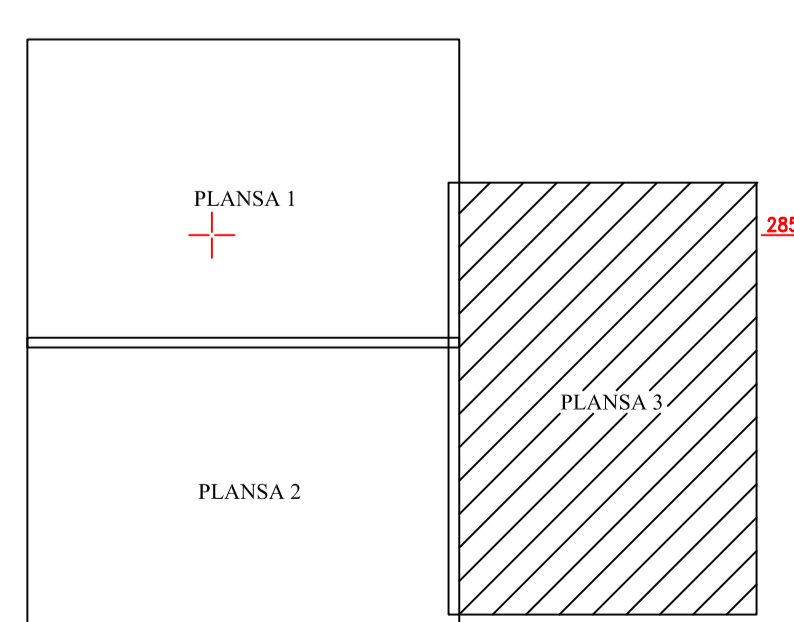

Legenda

- Limita judet
- Limita UAT
- Limita intravilan
- Limita sector cadastral
- Limita tarla
- Numar tarla
- Numar sector
- Identificator Imobil

Data intocmirii planului cadastral
29.11.2023

EXECUTANT
S.C. TOPOSURVEY SRL