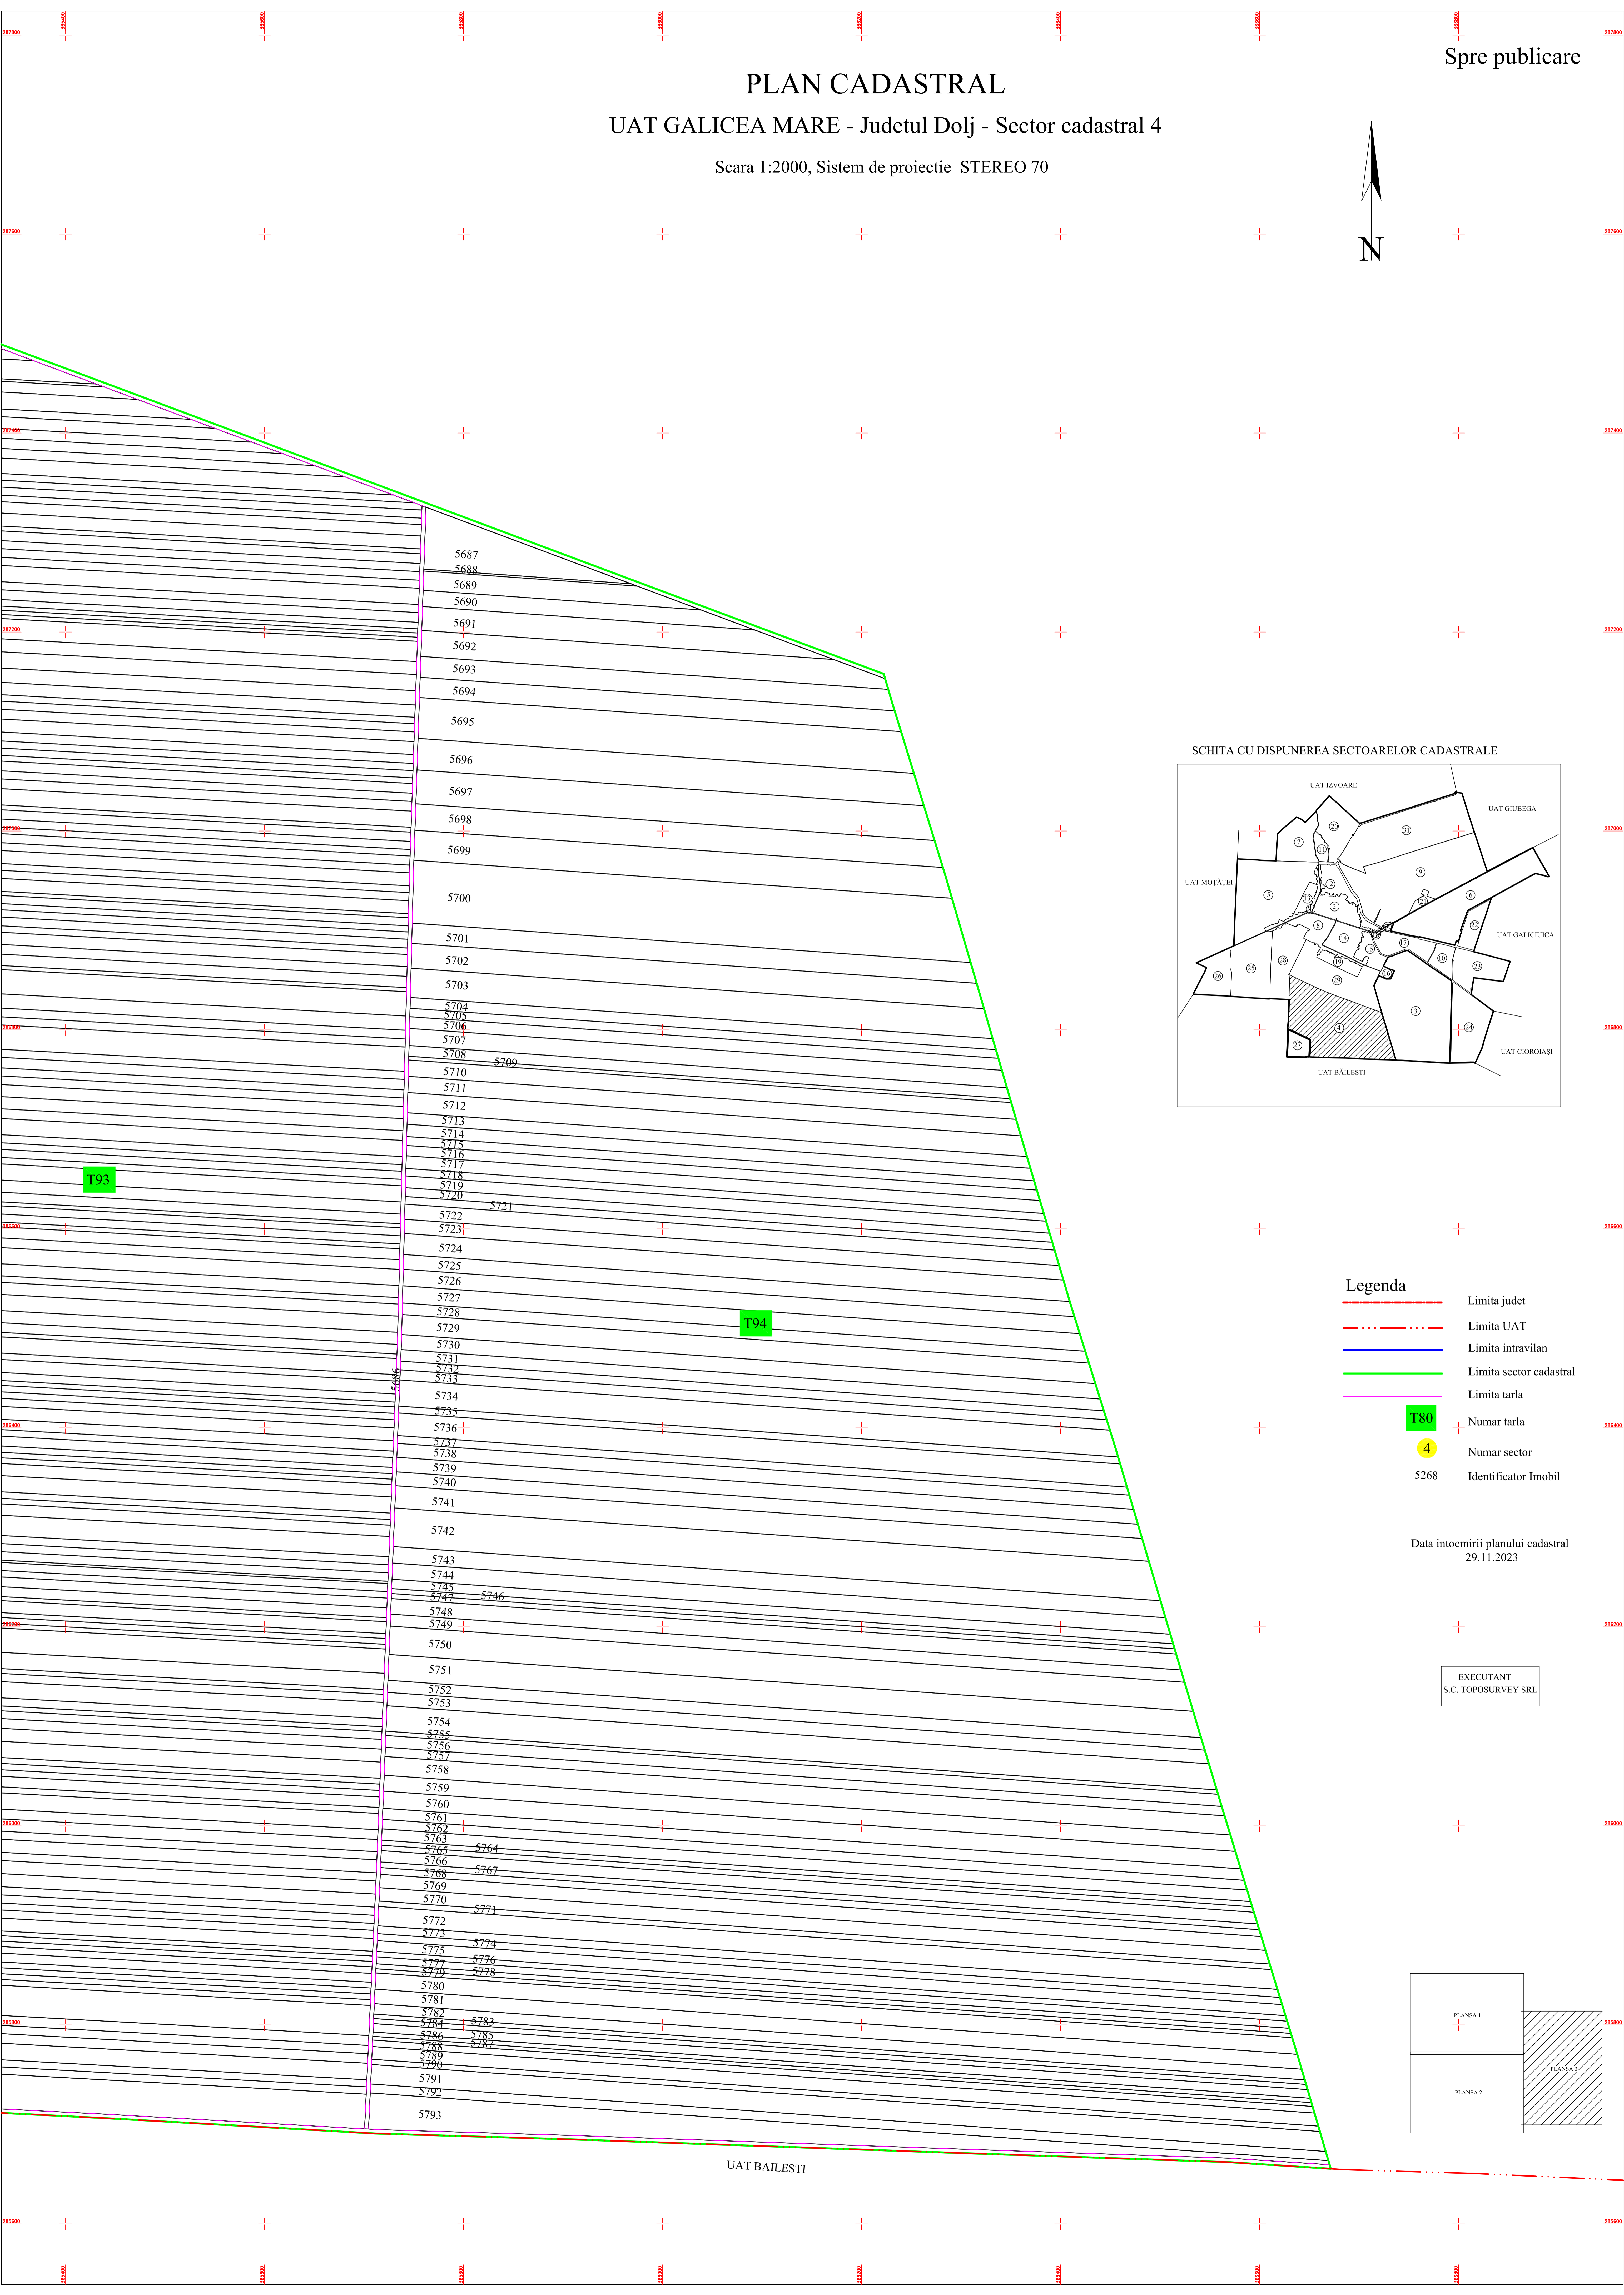

# PLAN CADASTRAL

## UAT GALICEA MARE - Judetul Dolj - Sector cadastral 4

Scara 1:2000, Sistem de proiectie STEREO 70

SCHITA CU DISPUNEREA SECTOARELOR CADASTRALE

### Legenda

-  Limita judet
-  Limita UAT
-  Limita intravilan
-  Limita sector cadastral
-  Limita tarla
-  Numar tarla
-  Numar sector
-  Identificator Imobil

Data intocmirii planului cadastral  
29.11.2023