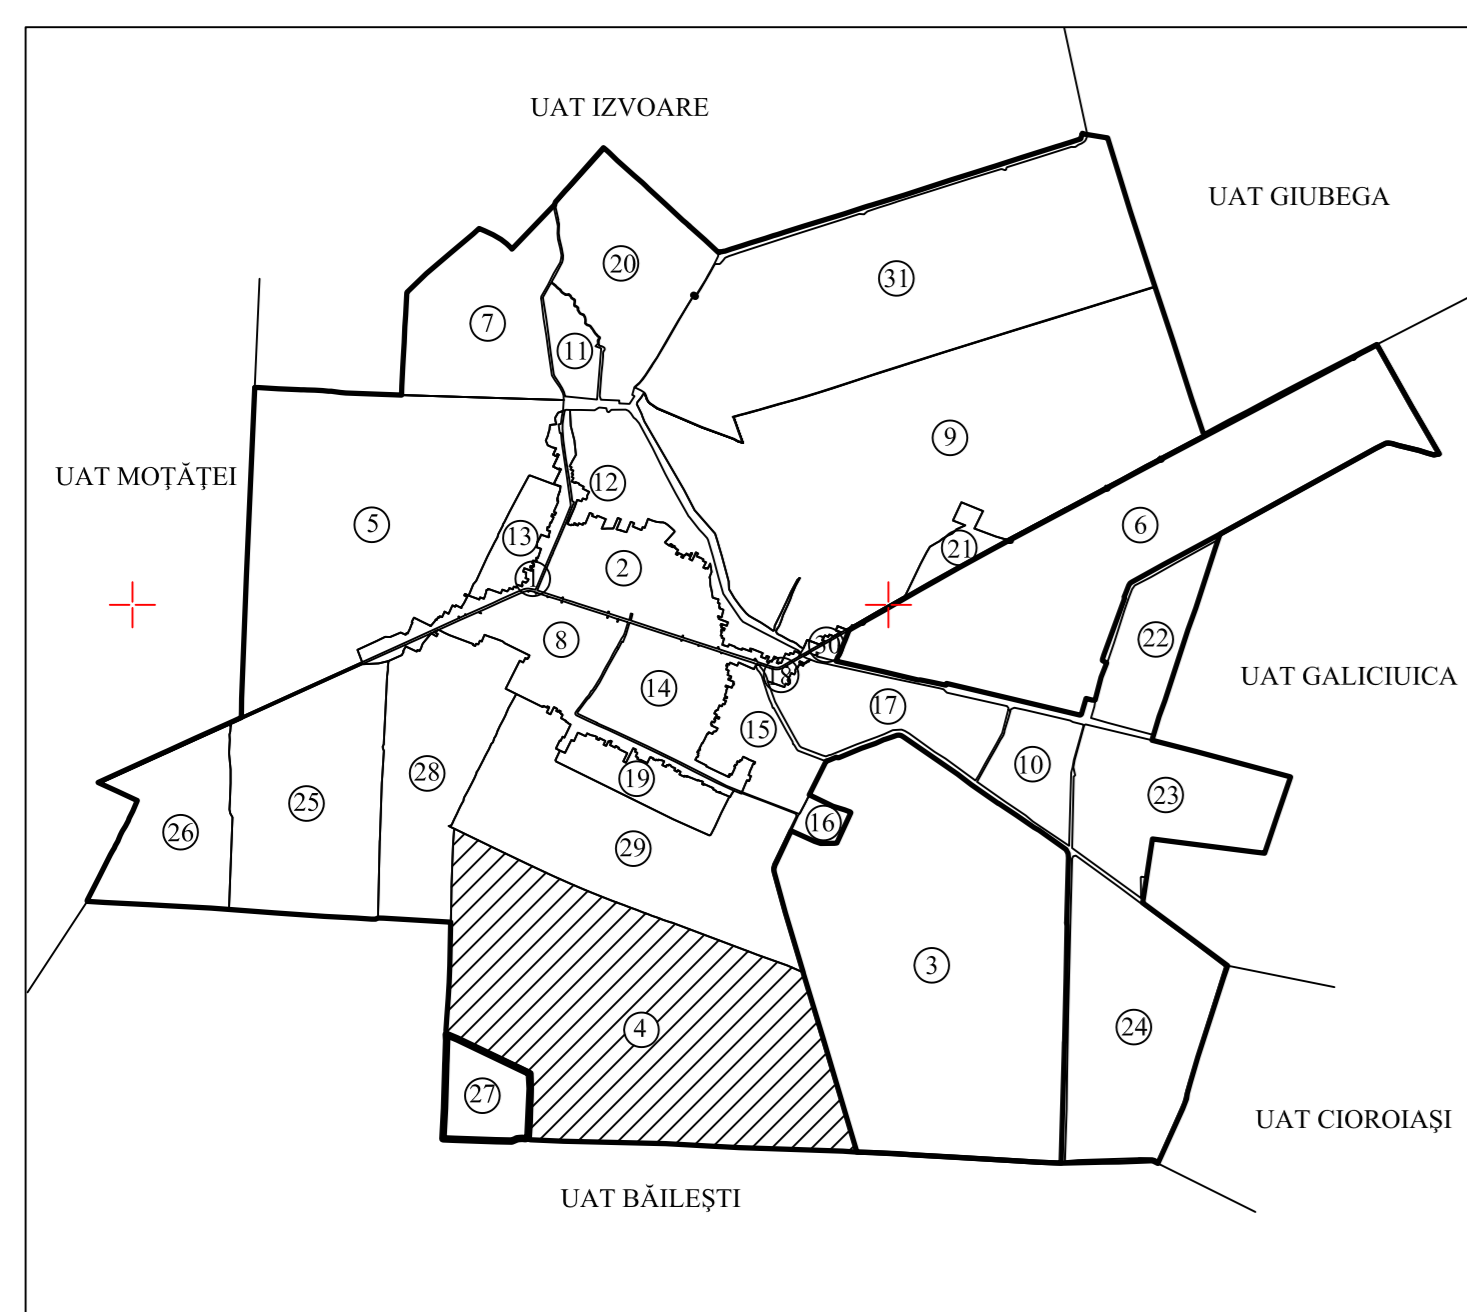

Spre publicare

UAT BAILESTI

PLAN CADASTRAL

UAT GALICEA MARE - Judetul Dolj - Sector cadastral 4

Scara 1:2000, Sistem de proiectie STEREO 70

- Legenda**
- Limita judet
 - Limita UAT
 - Limita intravilan
 - Limita sector cadastral
 - Limita tarla
 - Numar tarla
 - Numar sector
 - 5268 Identificator Imobil

Data intocmirii planului cadastral
29.11.2023

SCHITA CU DISPUNEREA SECTOARELOR CADASTRALE

EXECUTANT
S.C. TOPOSURVEY SRL