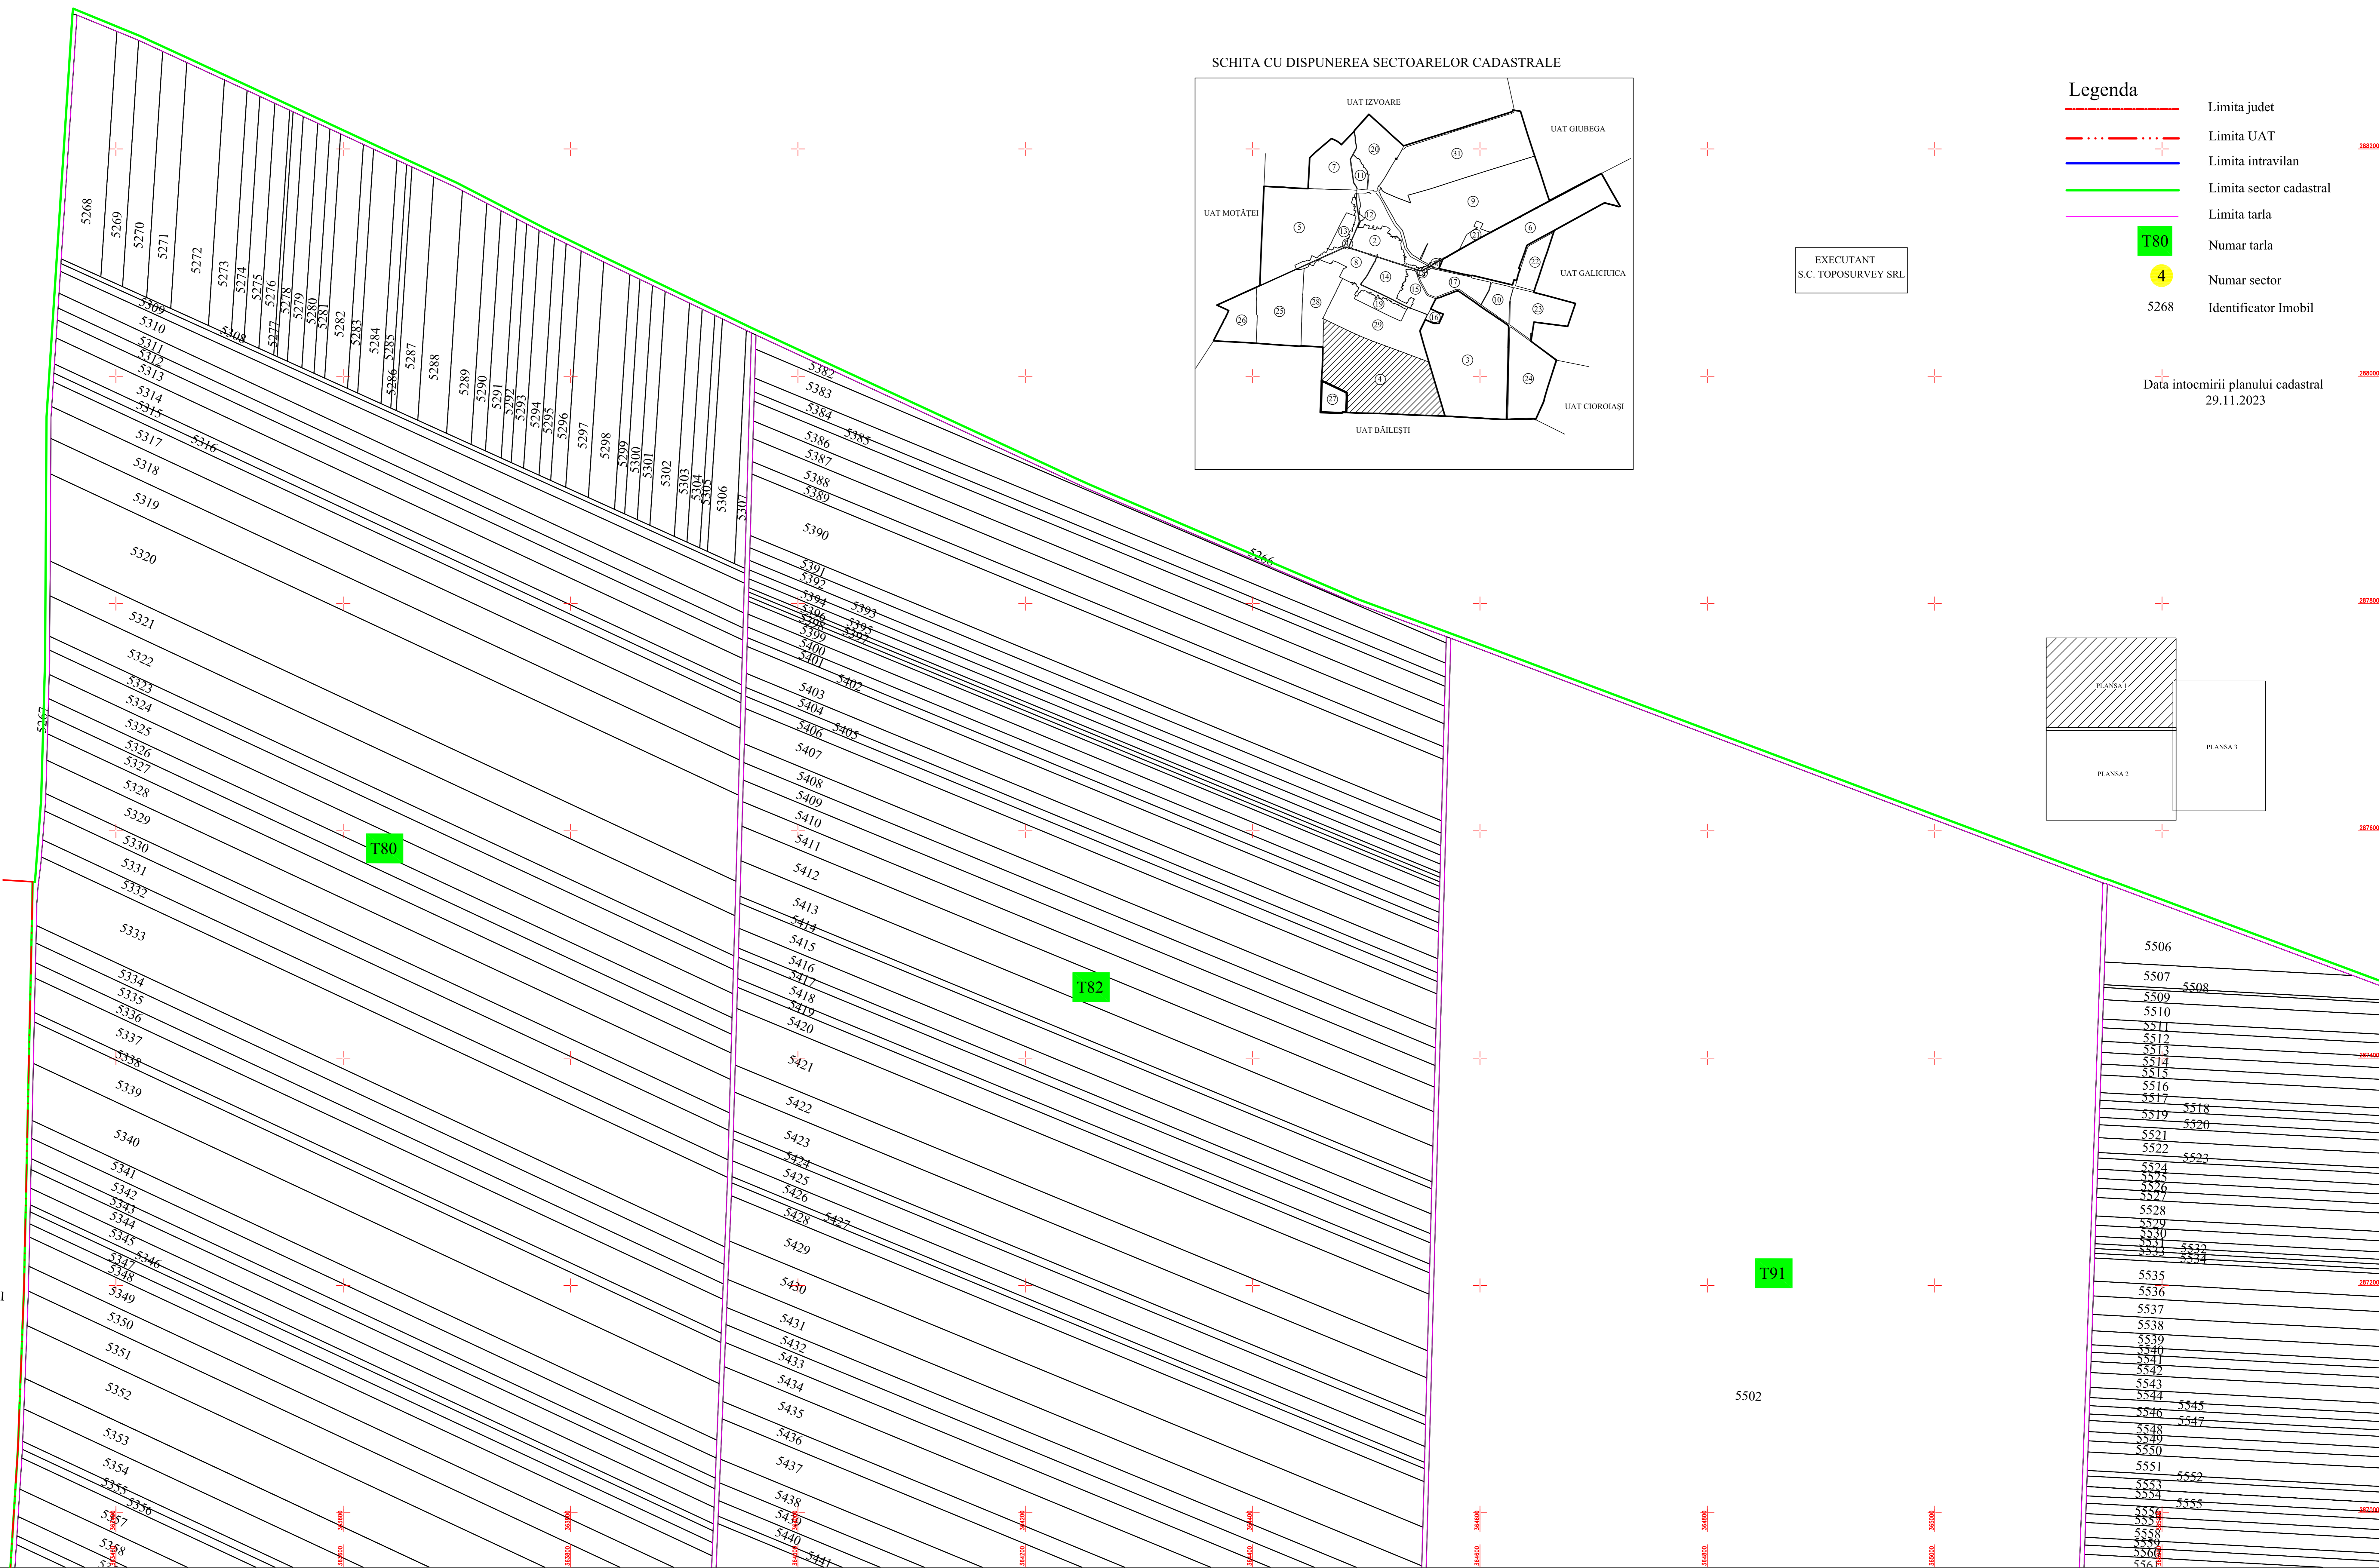

PLAN CADASTRAL

UAT GALICEA MARE - Judetul Dolj - Sector cadastral 4

Scara 1:2000, Sistem de proiectie STEREO 70

SCHITA CU DISPUNEREA SECTOARELOR CADASTRALE

EXECUTANT
S.C. TOPOSURVEY SRL

- Legenda**
- Limita judet
 - Limita UAT
 - Limita intravilan
 - Limita sector cadastral
 - Limita tarla
 - T80 Numar tarla
 - 4 Numar sector
 - 5268 Identificator Imobil

Data intocmirii planului cadastral
29.11.2023

UAT BALEȘTI