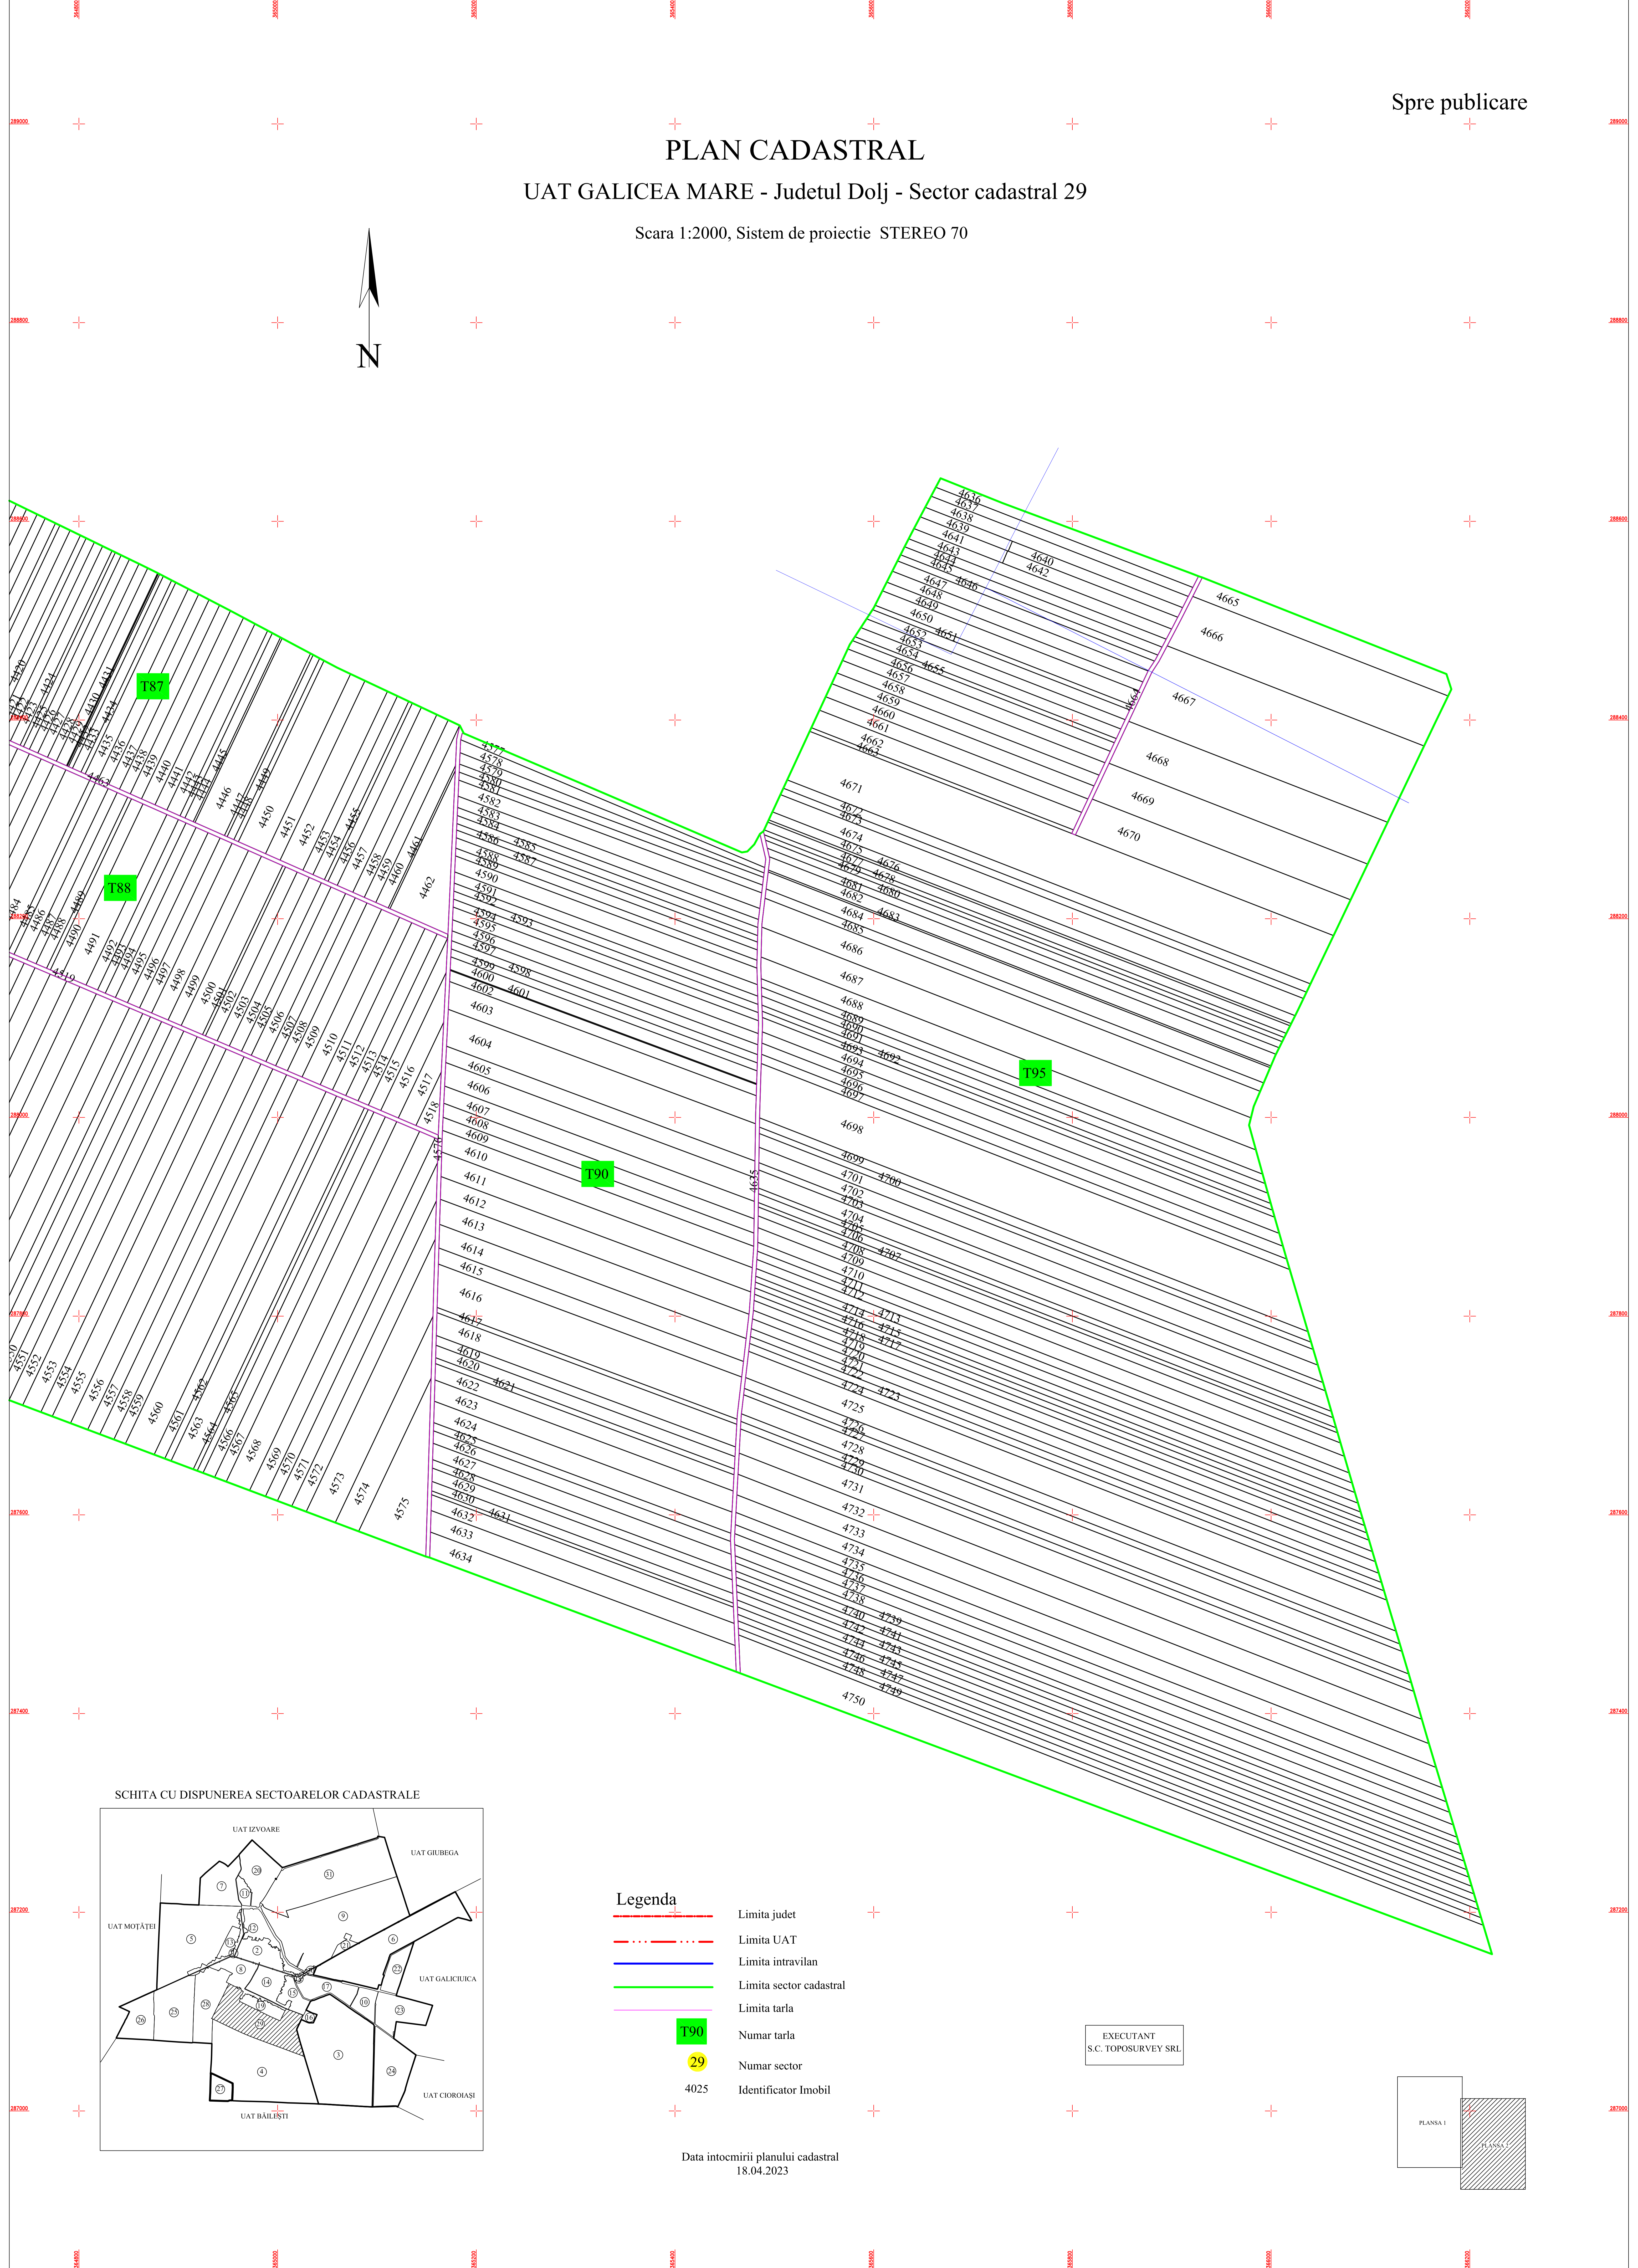

PLAN CADASTRAL

UAT GALICEA MARE - Judetul Dolj - Sector cadastral 29

Scara 1:2000, Sistem de proiectie STEREO 70

SCHITA CU DISPUNEREA SECTOARELOR CADASTRALE

Legenda

- Limita judet
- Limita UAT
- Limita intravilan
- Limita sector cadastral
- Limita tarla
- Numar tarla
- Numar sector
- Identificator Imobil

EXECUTANT
S.C. TOPOSURVEY SRL

Data intocmirii planului cadastral
18.04.2023