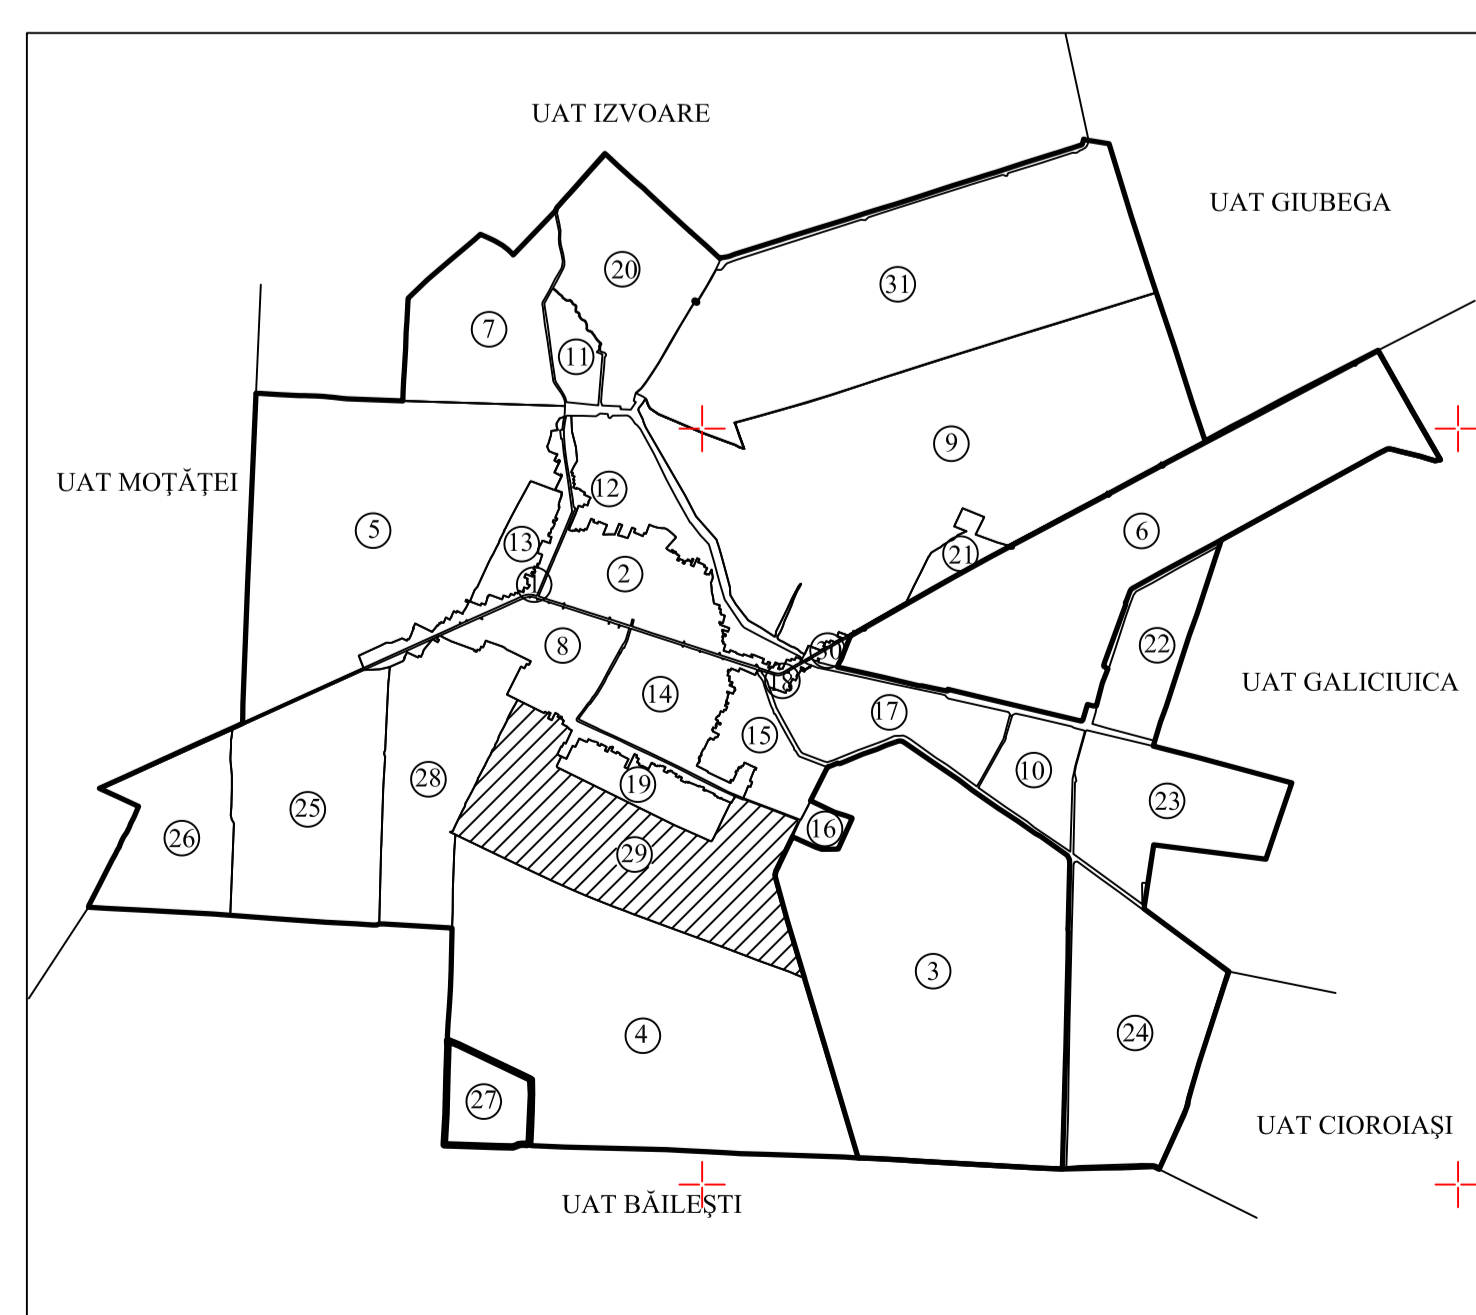

PLAN CADASTRAL

UAT GALICEA MARE - Judetul Dolj - Sector cadastral 29

Scara 1:2000, Sistem de proiectie STEREO 70

SCHITA CU DISPUNEREA SECTOARELOR CADASTRALE

Legenda

- Limita judet
- Limita UAT
- Limita intravilan
- Limita sector cadastral
- Limita tarla
- Numar tarla
- Numar sector
- Identificator Imobil

EXECUTANT
S.C. TOPOSURVEY SRL

Data intocmirii planului cadastral
18.04.2023