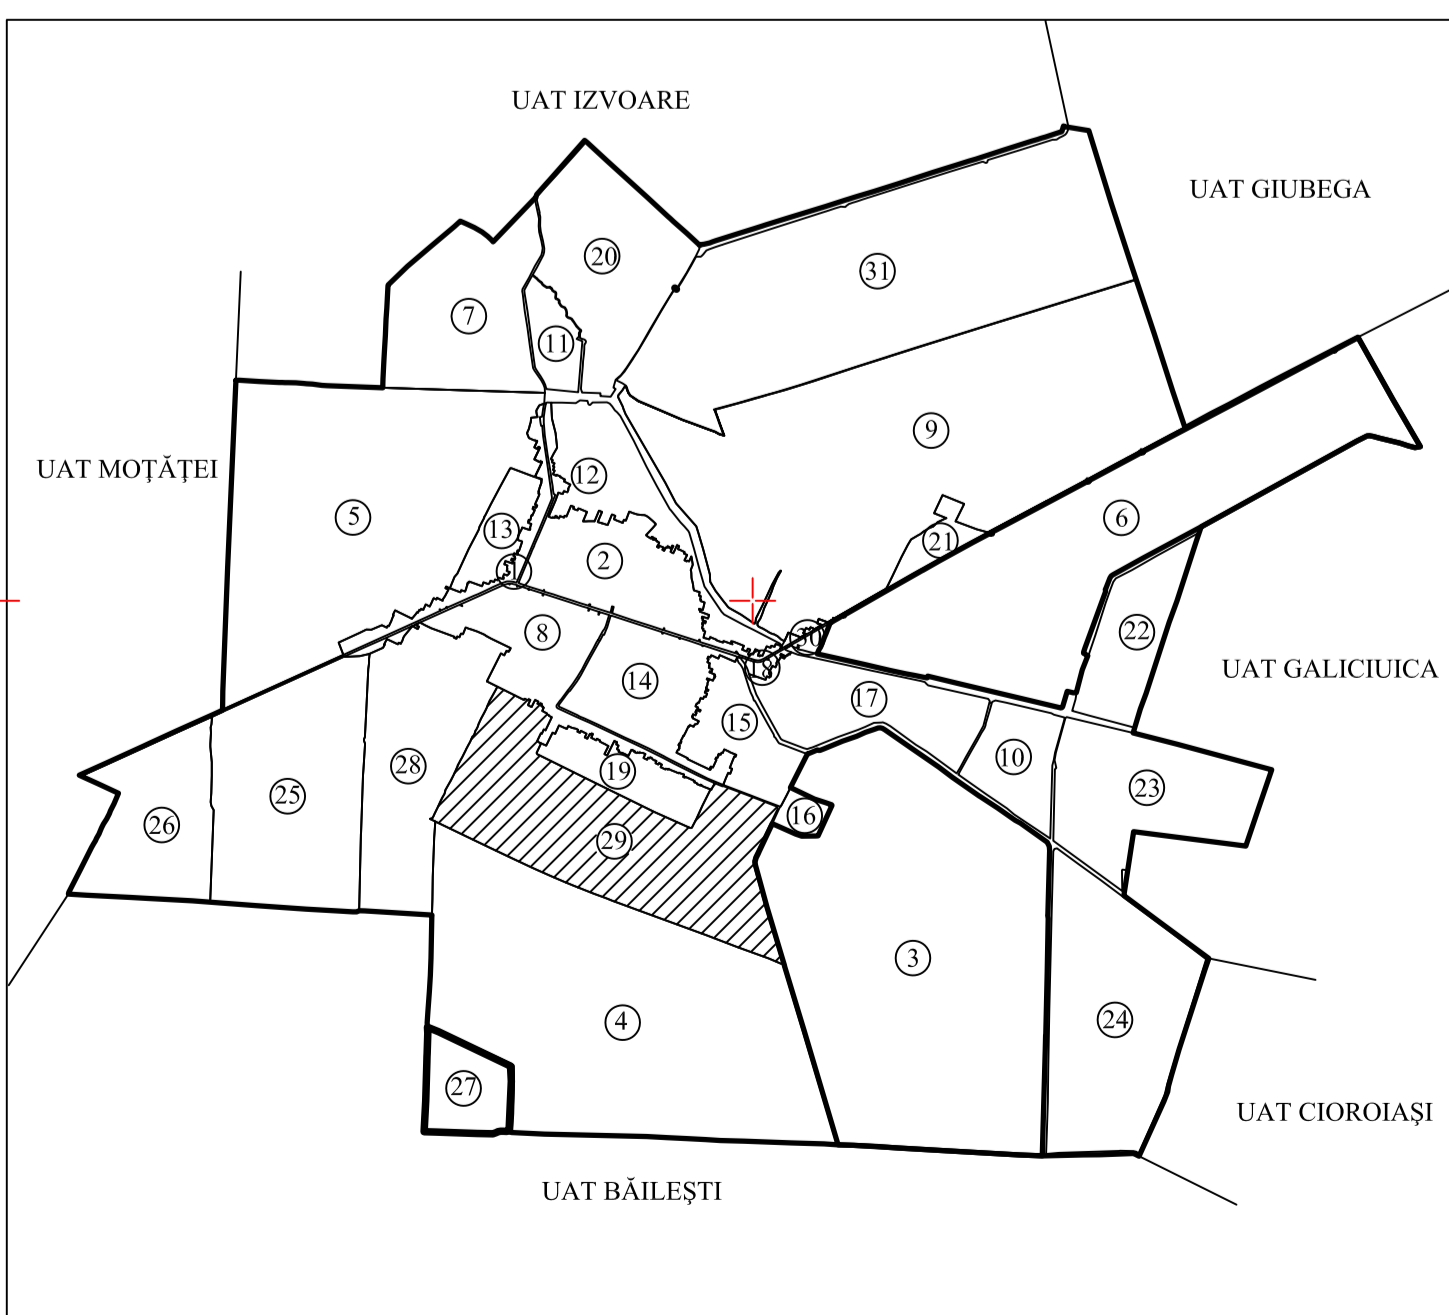

PLAN CADASTRAL

UAT GALICEA MARE - Judetul Dolj - Sector cadastral 29

Spre publicare

Scara 1:2000, Sistem de proiectie STEREO 70

SCHITA CU DISPUNEREA SECTOARELOR CADASTRALE

- Legenda**
- Limita judet
 - - - Limita UAT
 - Limita intravilan
 - Limita sector cadastral
 - Limita tarla
 - T90 Numar tarla
 - 29 Numar sector
 - 4025 Identificator Imobil

Data intoamirii planului cadastral
18.04.2023

EXECUTANT
S.C. TOPOSURVEY SRL