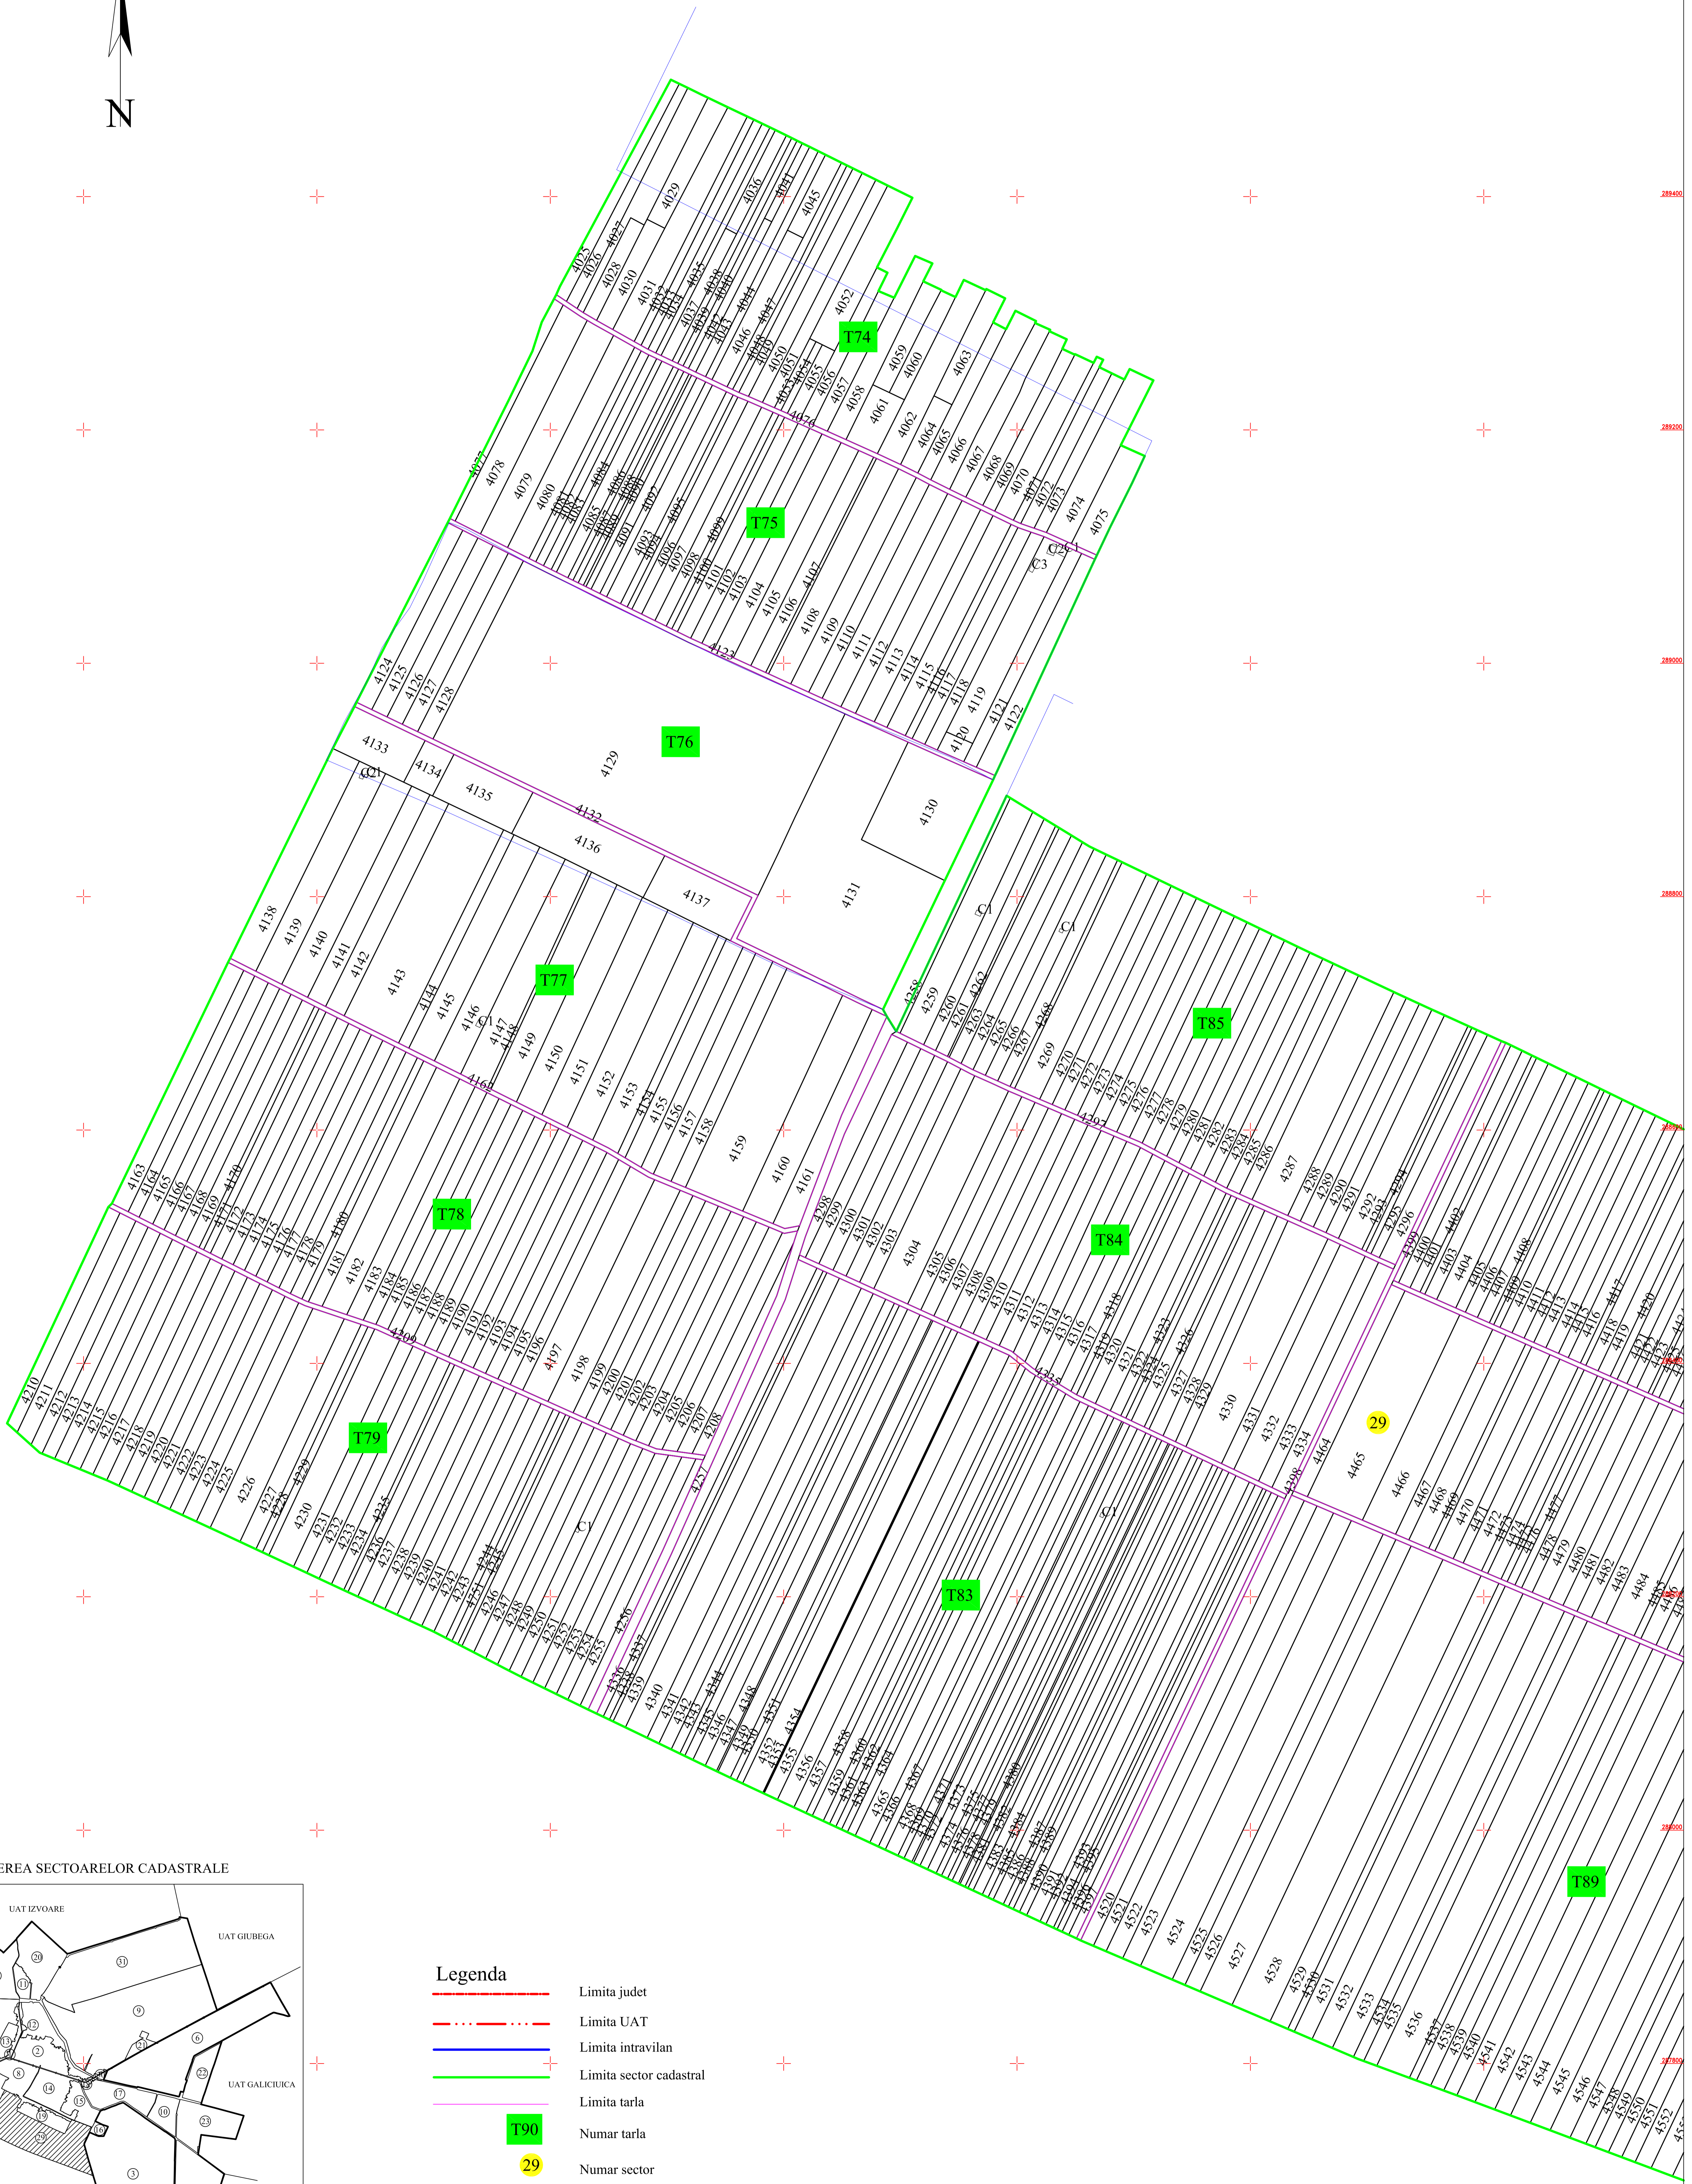

PLAN CADASTRAL

UAT GALICEA MARE - Judetul Dolj - Sector cadastral 29

Spre publicare

Scara 1:2000, Sistem de proiectie STEREO 70

SCHITA CU DISPUNEREA SECTOARELOR CADASTRALE

- Legenda**
- Limita judet
 - - - Limita UAT
 - Limita intravilan
 - Limita sector cadastral
 - Limita tarla
 - T90 Numar tarla
 - 29 Numar sector
 - 4025 Identificator Imobil

Data intoamirii planului cadastral
18.04.2023

EXECUTANT
S.C. TOPOSURVEY SRL