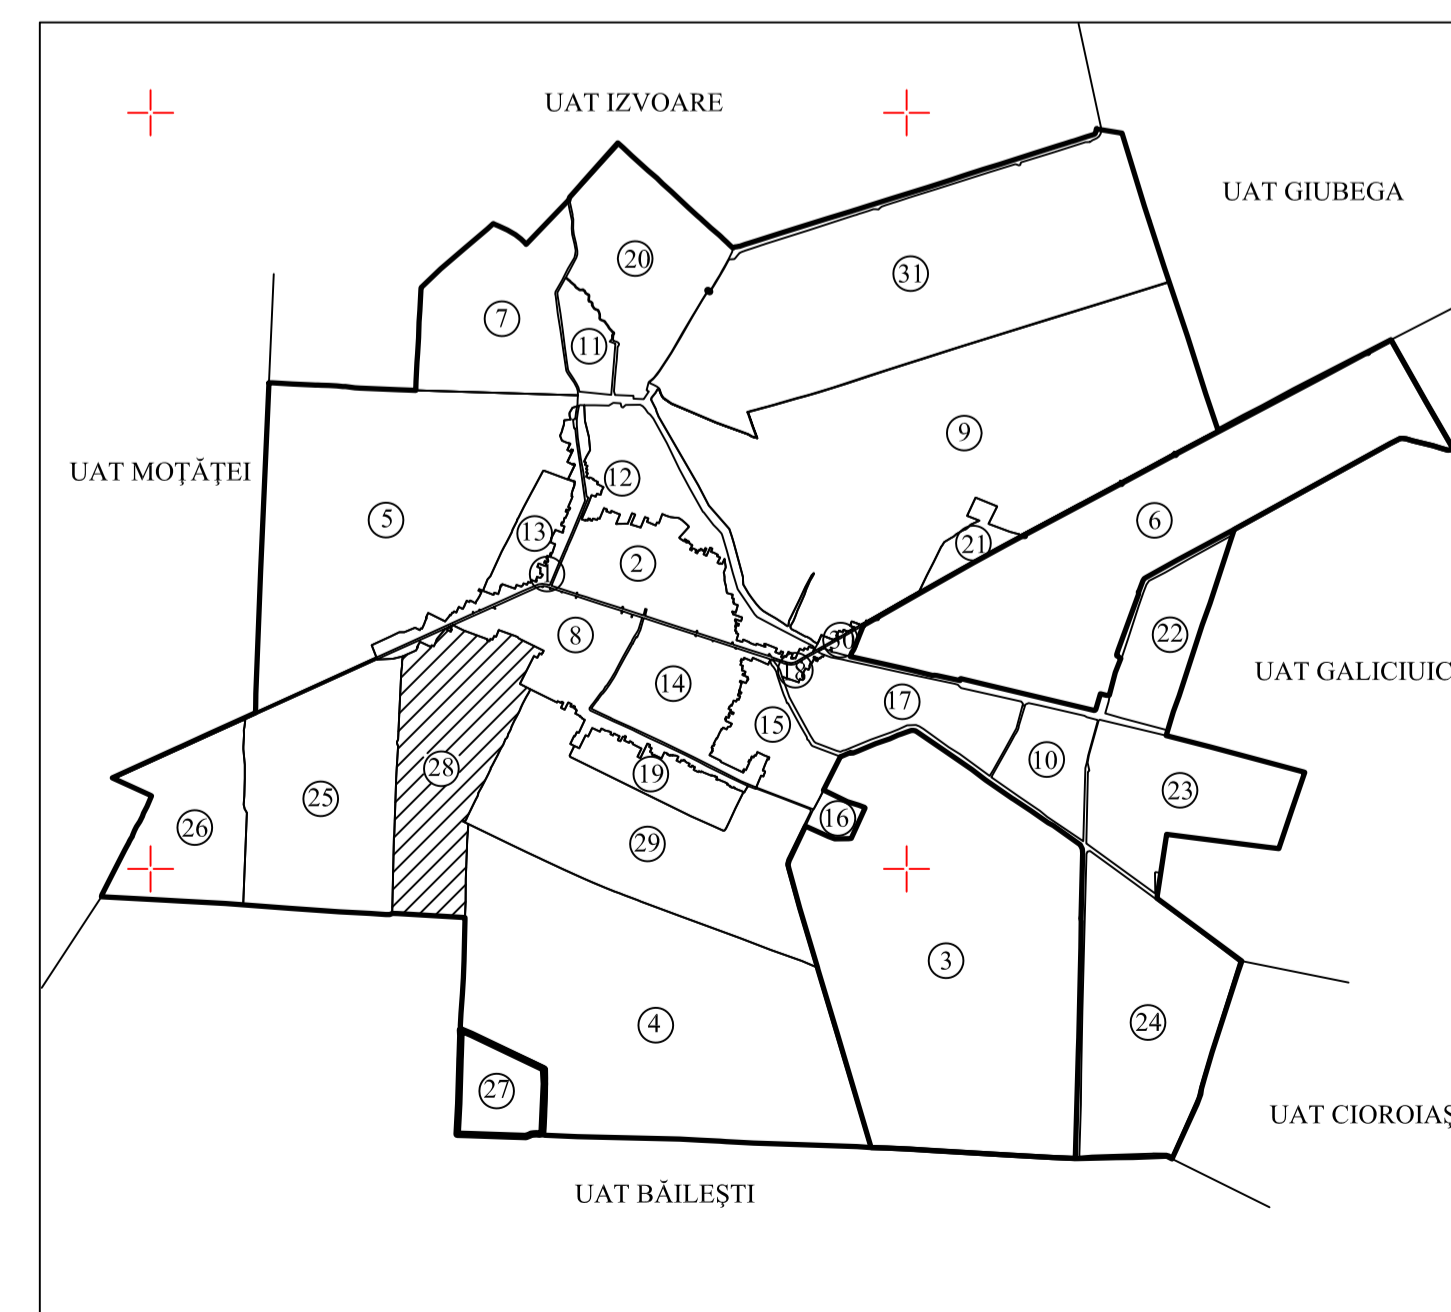

Spre publicare

PLAN CADASTRAL

UAT GALICEA MARE - Judetul Dolj - Sector cadastral 28

Scara 1:2000, Sistem de proiectie STEREO 70

EXECUTANT
S.C. TOPOSURVEY SRL

Legenda

-  Limita judet
-  Limita UAT
-  Limita intravilan
-  Limita sector cadastral
-  Limita tarla
-  Numar tarla
-  Numar sector
-  4752
Identificator Imobil

Data intocmirii planului cadastral
18.04.2023

SCHITA CU DISPUNEREA SECTOARELOR CADASTRALE

PLANSĂ 1

PLANSĂ 2