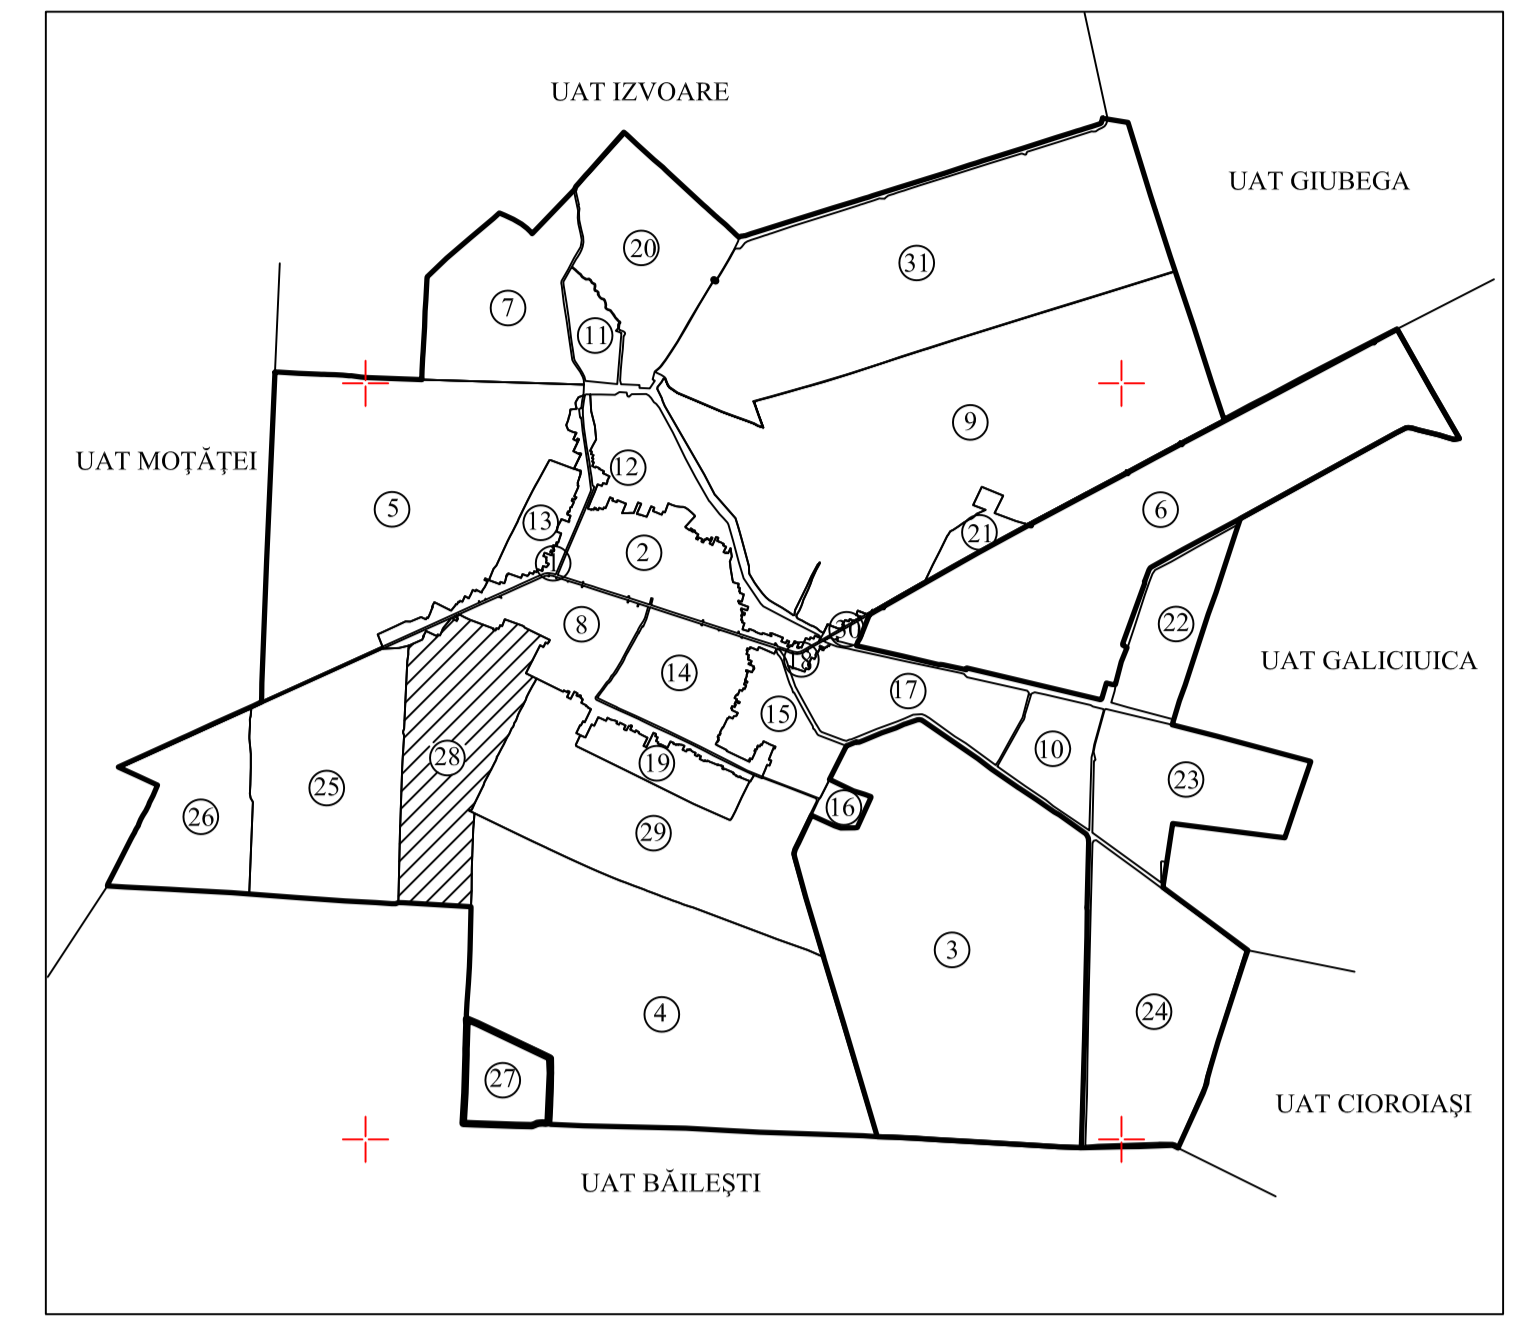

# PLAN CADASTRAL

## UAT GALICEA MARE - Judetul Dolj - Sector cadastral 28

Scara 1:2000, Sistem de proiectie STEREO 70

SCHITA CU DISPUNEREA SECTOARELOR CADASTRALE

### Legenda

- Limita judet
- - - Limita UAT
- Limita intravilan
- Limita sector cadastral
- Limita tarla
- T69 Numar tarla
- 28 Numar sector
- 4752 Identificator Imobil

Data intoamirii planului cadastral  
18.04.2023