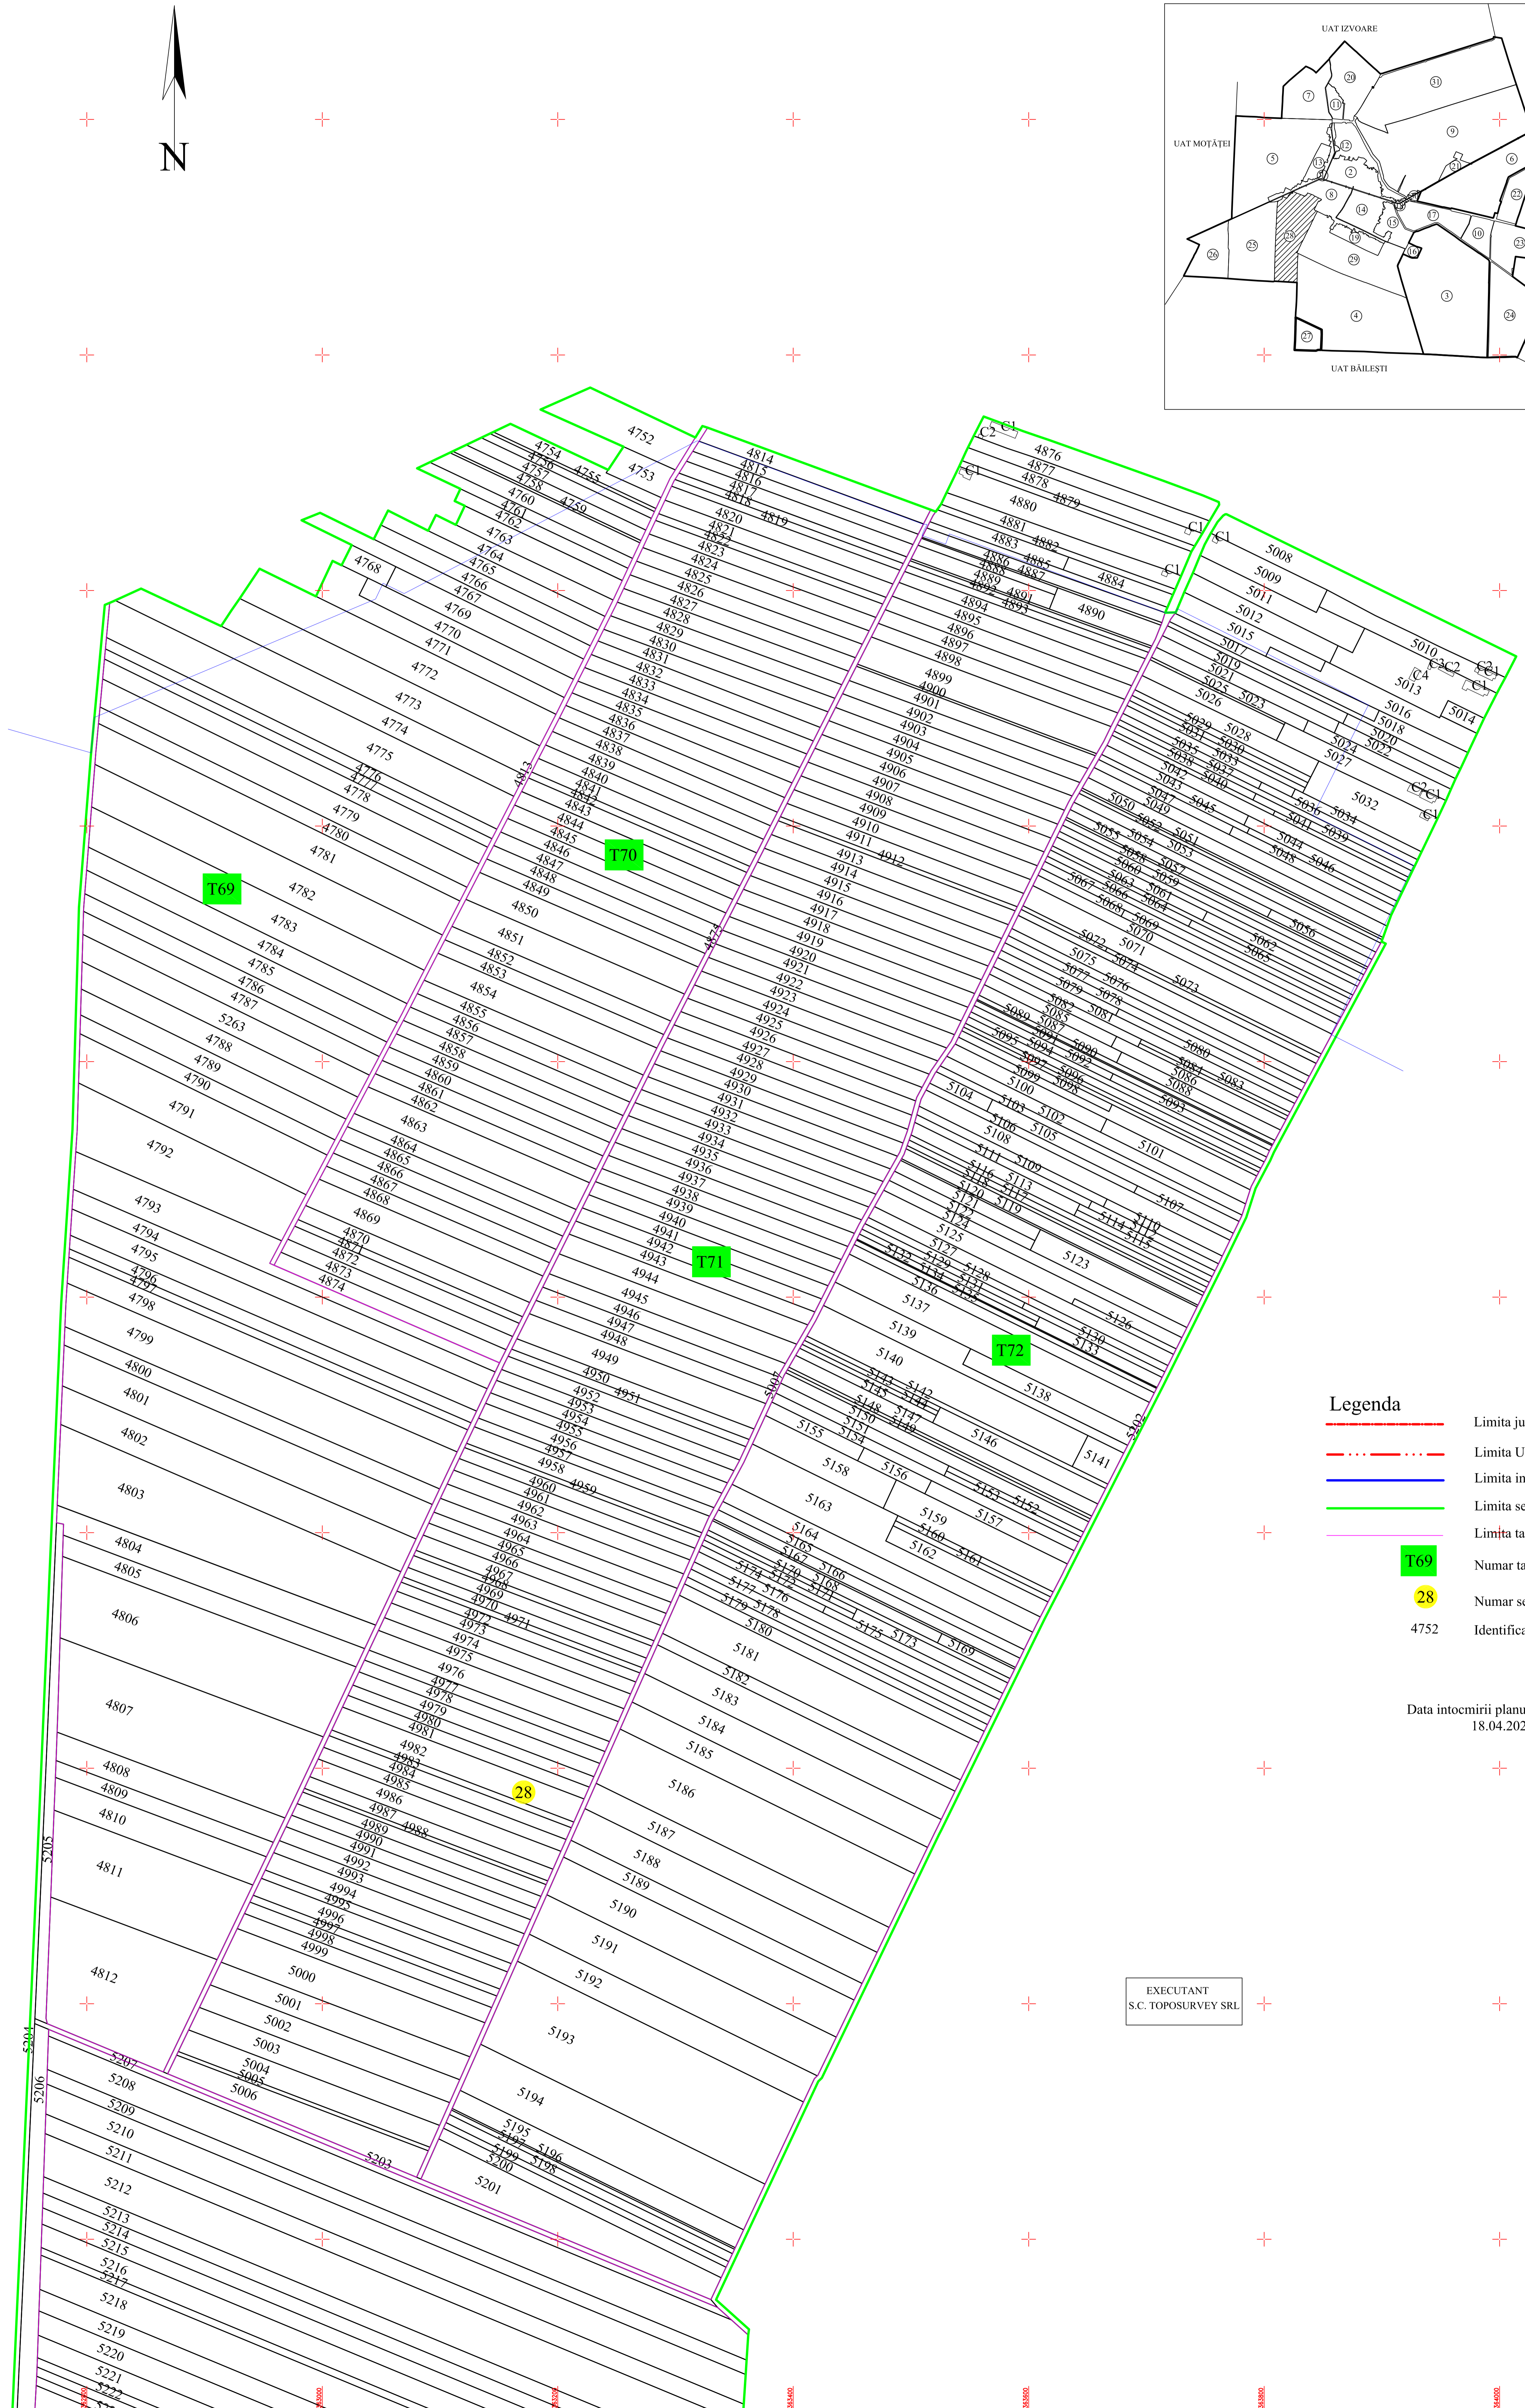

# PLAN CADASTRAL

## UAT GALICEA MARE - Judetul Dolj - Sector cadastral 28

Scara 1:2000, Sistem de proiectie STEREO 70

SCHITA CU DISPUNEREA SECTOARELOR CADASTRALE

### Legenda

- Limita judet
- - - Limita UAT
- Limita intravilan
- Limita sector cadastral
- Limita tarla
- T69 Numar tarla
- 28 Numar sector
- 4752 Identificator Imobil

Data intoamirii planului cadastral  
18.04.2023