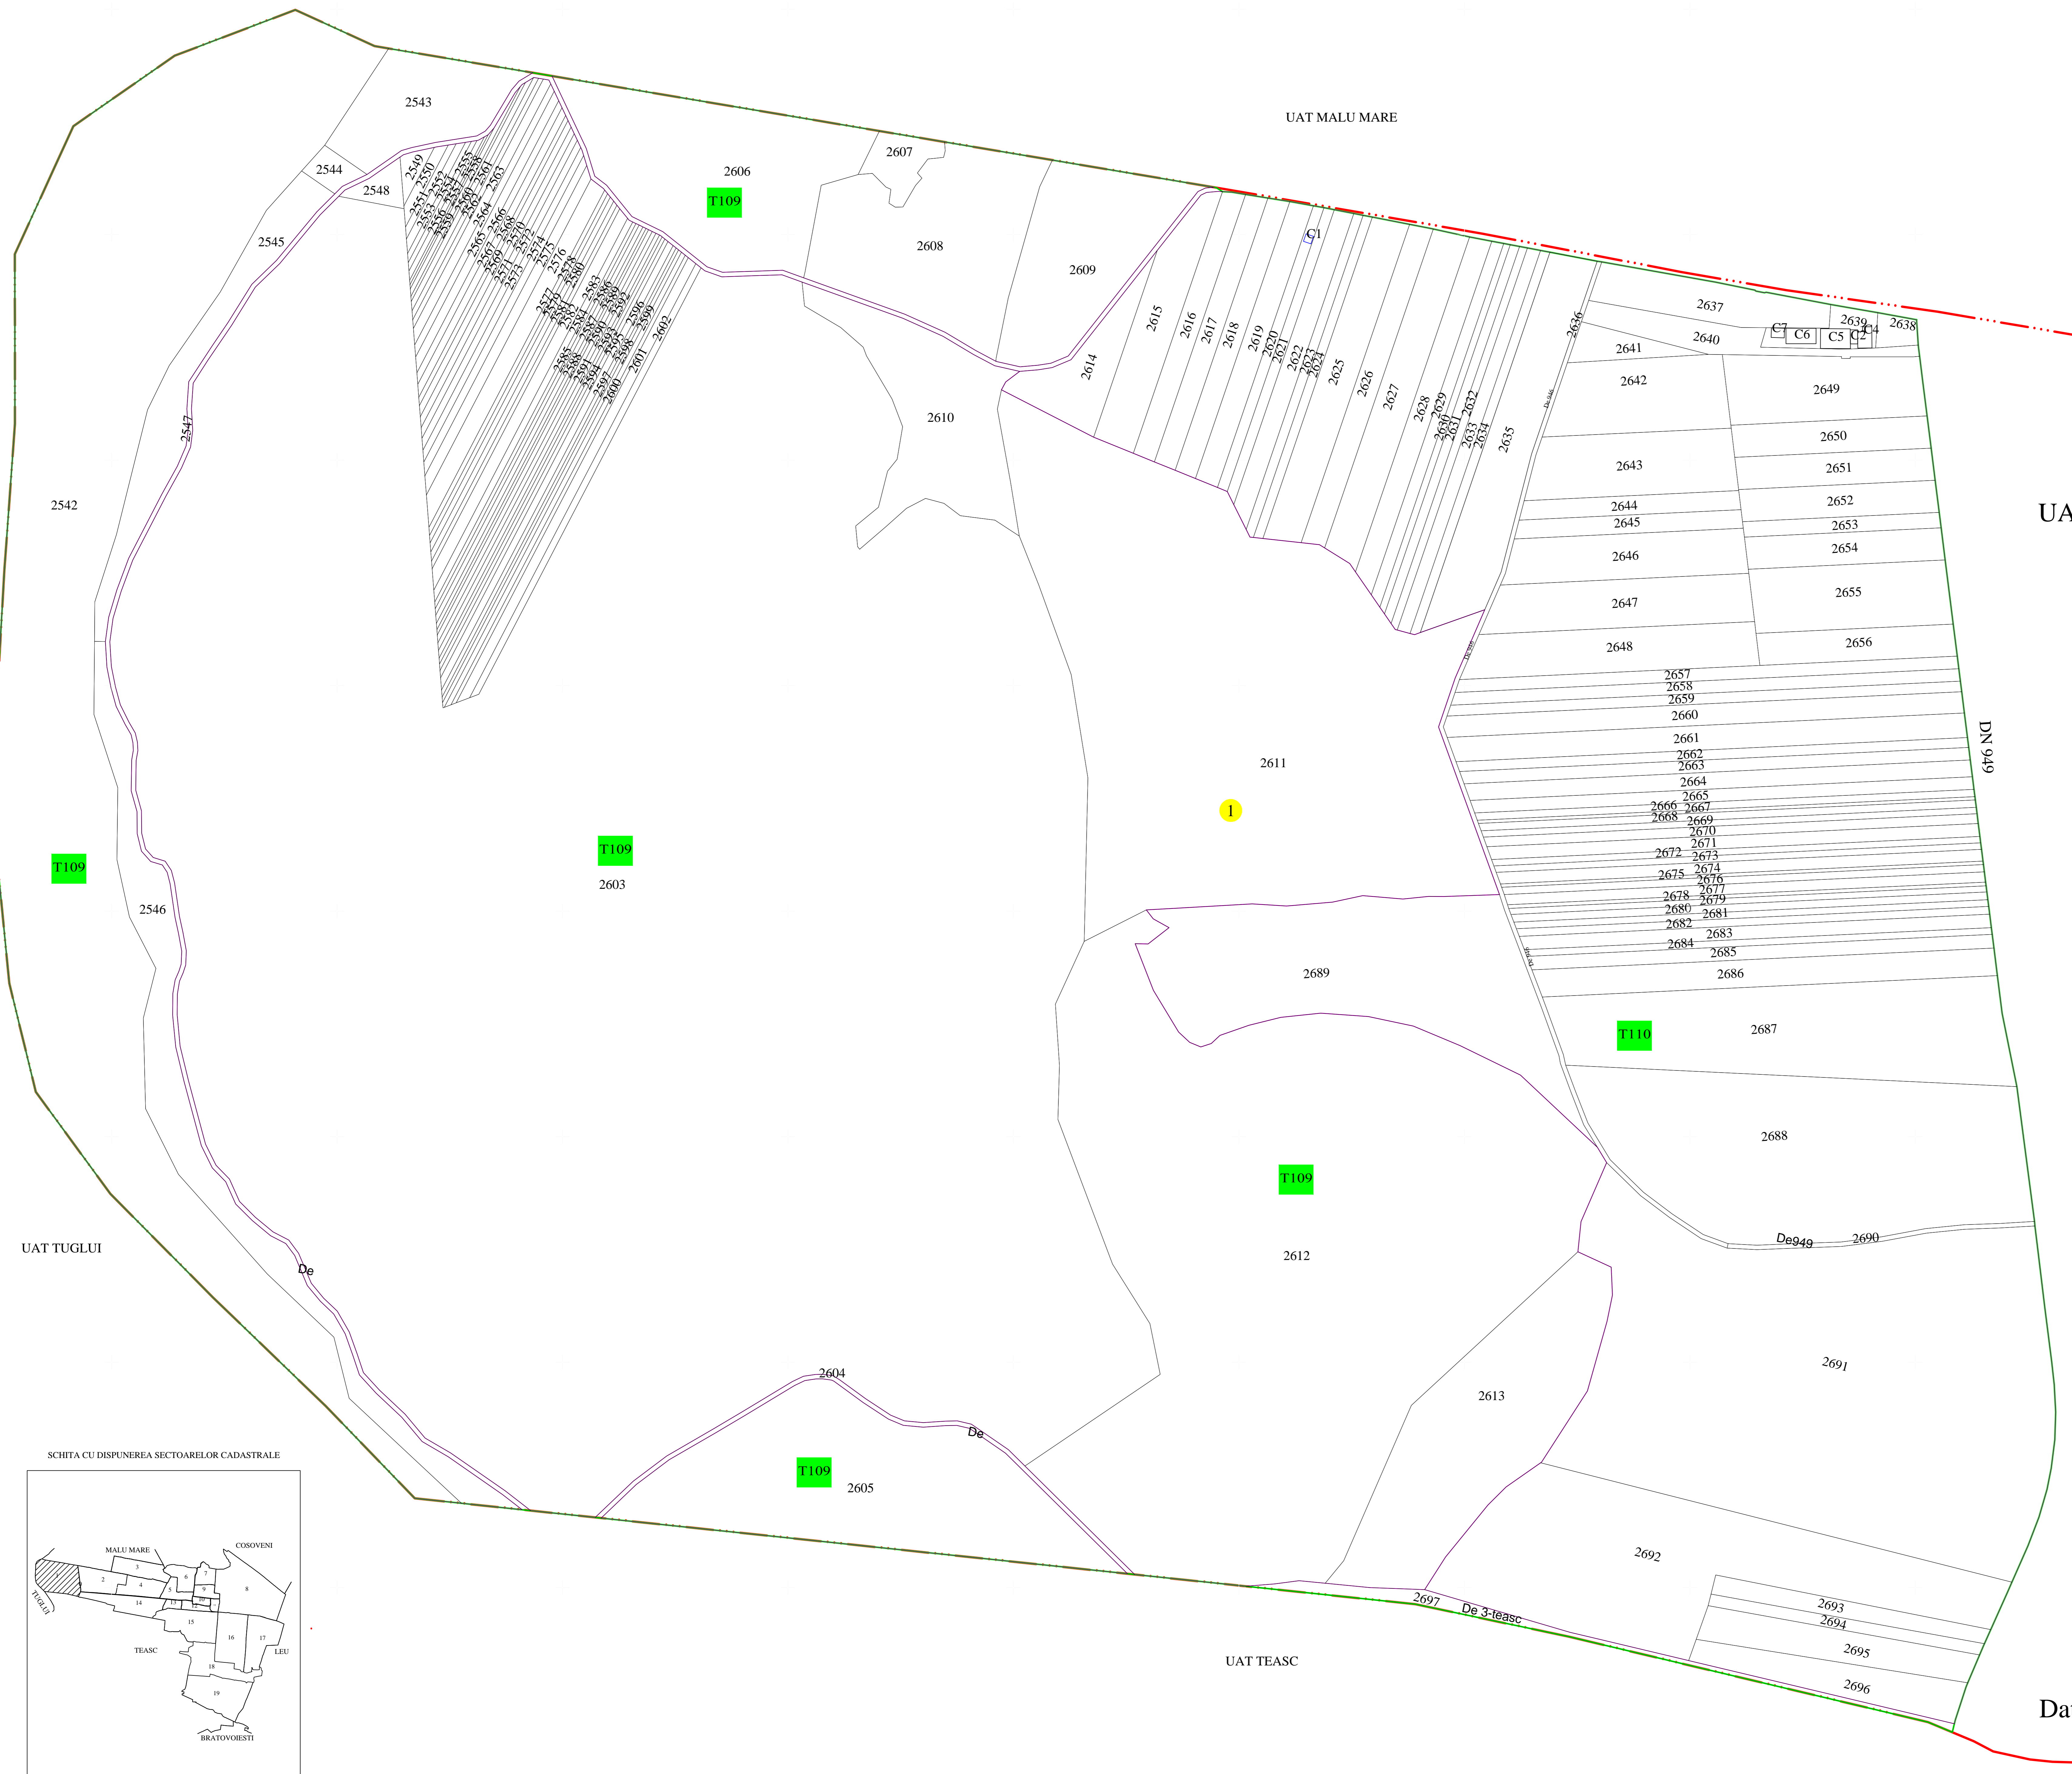

PLAN CADASTRAL

UAT GHINDENI- Judetul Dolj- Sector cadastral 1

Scara 1:2000, Sistem de proiectie STEREO 70

Legenda

- Limita judet
- - - Limita UAT
- Limita intravilan
- Limita sector cadastral
- Limita tarla
- T109 Numar tarla
- 1 Numar sector
- 2430 Identificator Imobil