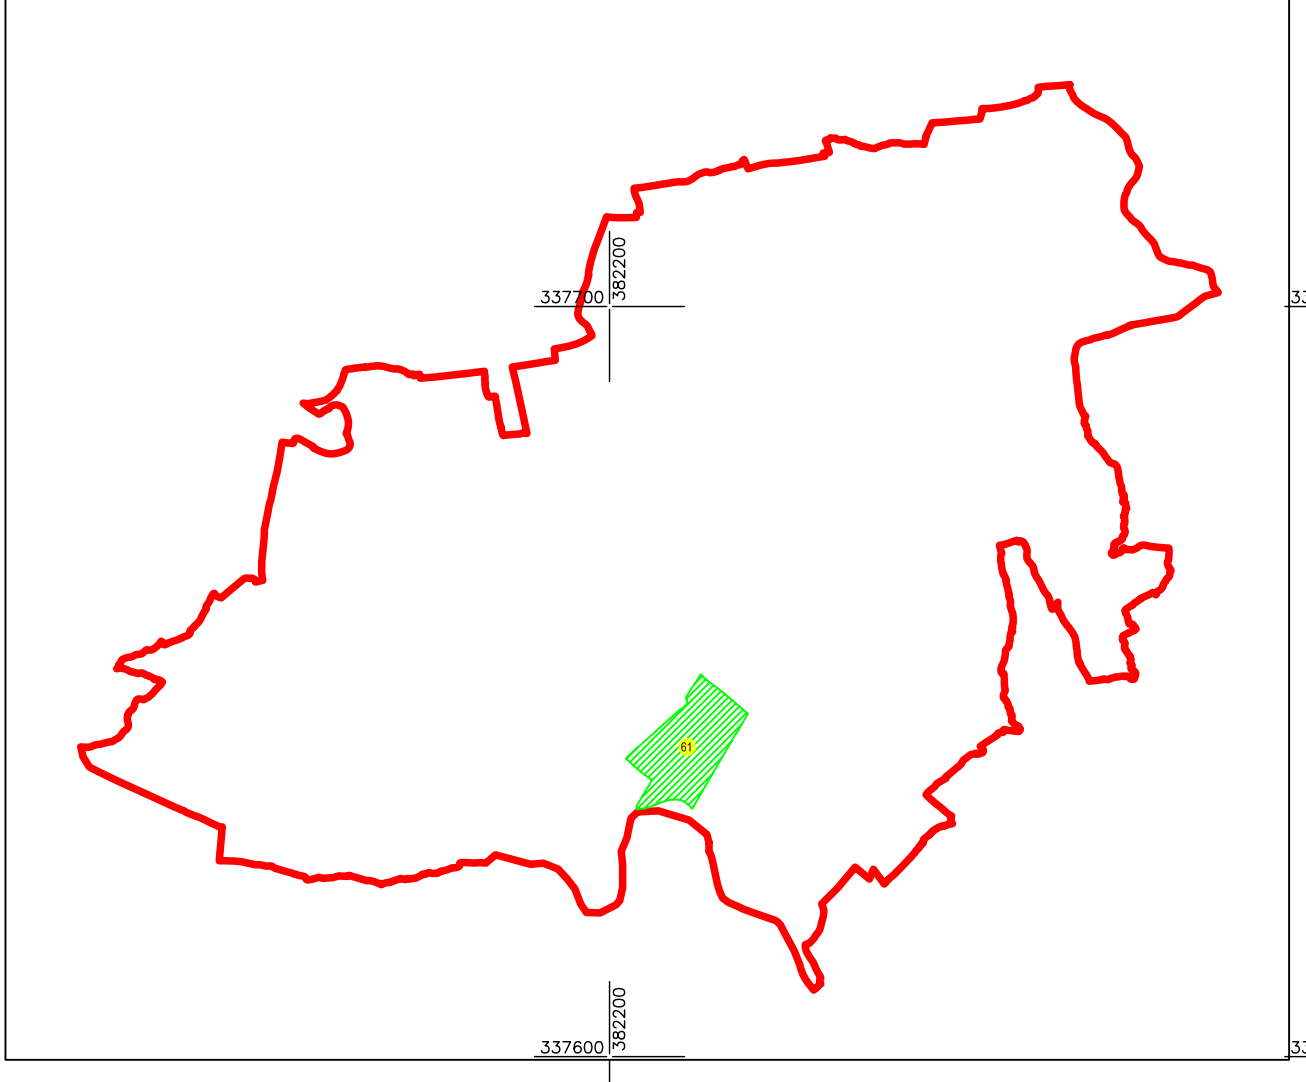

Schita cu dispunerea sectoarelor cadastrale

PLAN CADASTRAL
 UAT FILIASI, Judetul Dolj
 Sector 61
 Scara 1:1000, Sistem de proiectie STEREOGRAFIC 1970

- Legenda**
- Limita judet -
 - Limita UAT -
 - Limita sector cadastral -
 - Limita intravilan -
 - Numar sector cadastral - **61**
 - Localitate - Filiasi
 - Imobil -
 - ID imobil - **1087**
 - Numar tarlale si cvartale -
 - Limita tarlale si cvartale - **P.4**
 - Numar plansa -