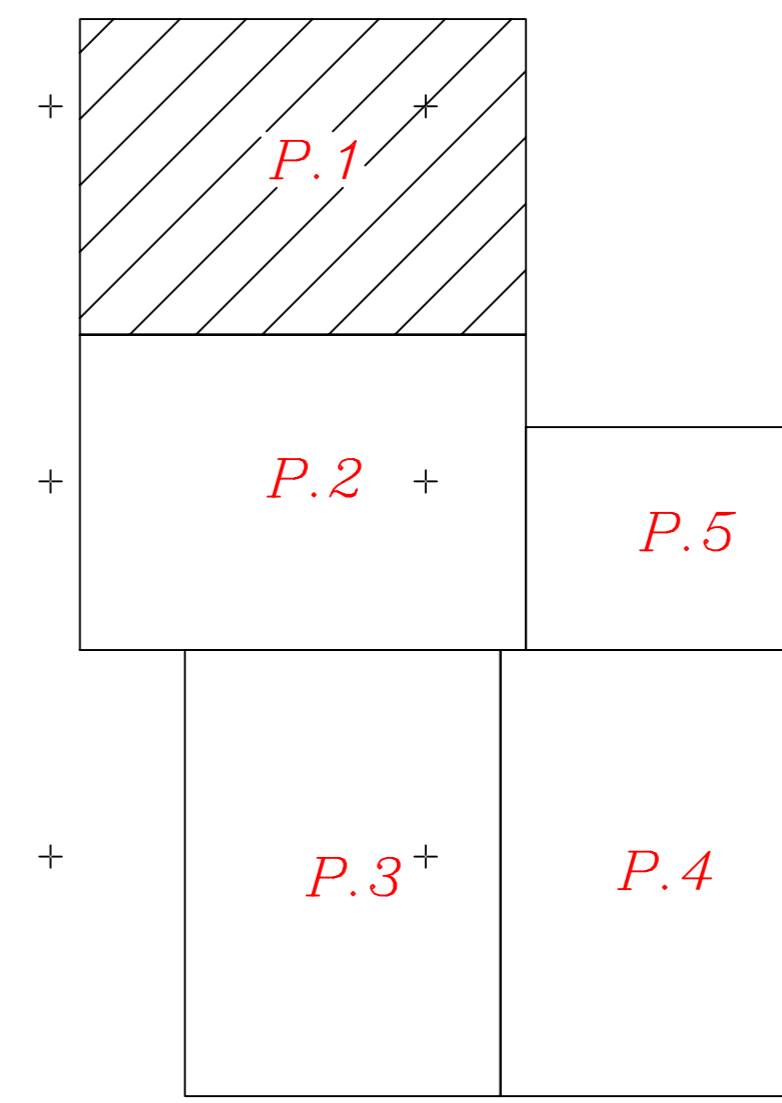

U.A.T. TALPAS

JUD. GORJ

JUD. GORJ

PLAN CADASTRAL

Scara : 1 : 2000, sistem de proiectie STEREO 70

Judetul : Dolj

UAT : Farcas

Sectorul cadastral : 16

Legenda

- Limita judet -
- Limita UAT -
- Limita sector cadastral -
- Limita tarlale si cvartale -
- Numar sector cadastral -
- Numar tarlale si cvartale -
- Limita intravilan -
- Localitate -
- Numar plansa -

Schita de asamblare a planselor

T 94

T 94

Schita cu dispunerea sectoarelor cadastrale

P.F.A. Stefanescu Dan	
Semnat: Ing. Stefanescu Dan	Semnat: S. Samb
Data	12.2022

"Spre publicare"

P.1

U.A.T. TALPAS