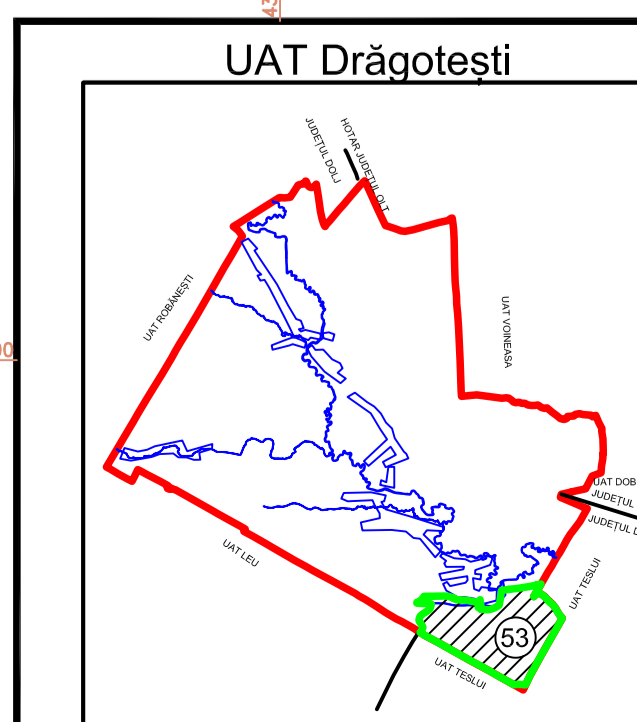

**PLAN CADASTRAL**  
**UAT DRĂGOTEȘTI, JUDEȚUL DOLJ**  
**Sector 53**  
 - plansa 2 -  
 SCARA 1:2000, sistem de proiecție STEREO70

SPRE PUBLICARE

**Legendă**

- Limită administrativă
- Limită sector cadastral
- Hidrografie: ape, canale
- UAT TESLUI UAT Vecină
- Parau Testui Ape curgătoare
- Localități
- 53 Număr sector cadastral
- 7104 Număr tarla/cvartal
- 1250 Imobil