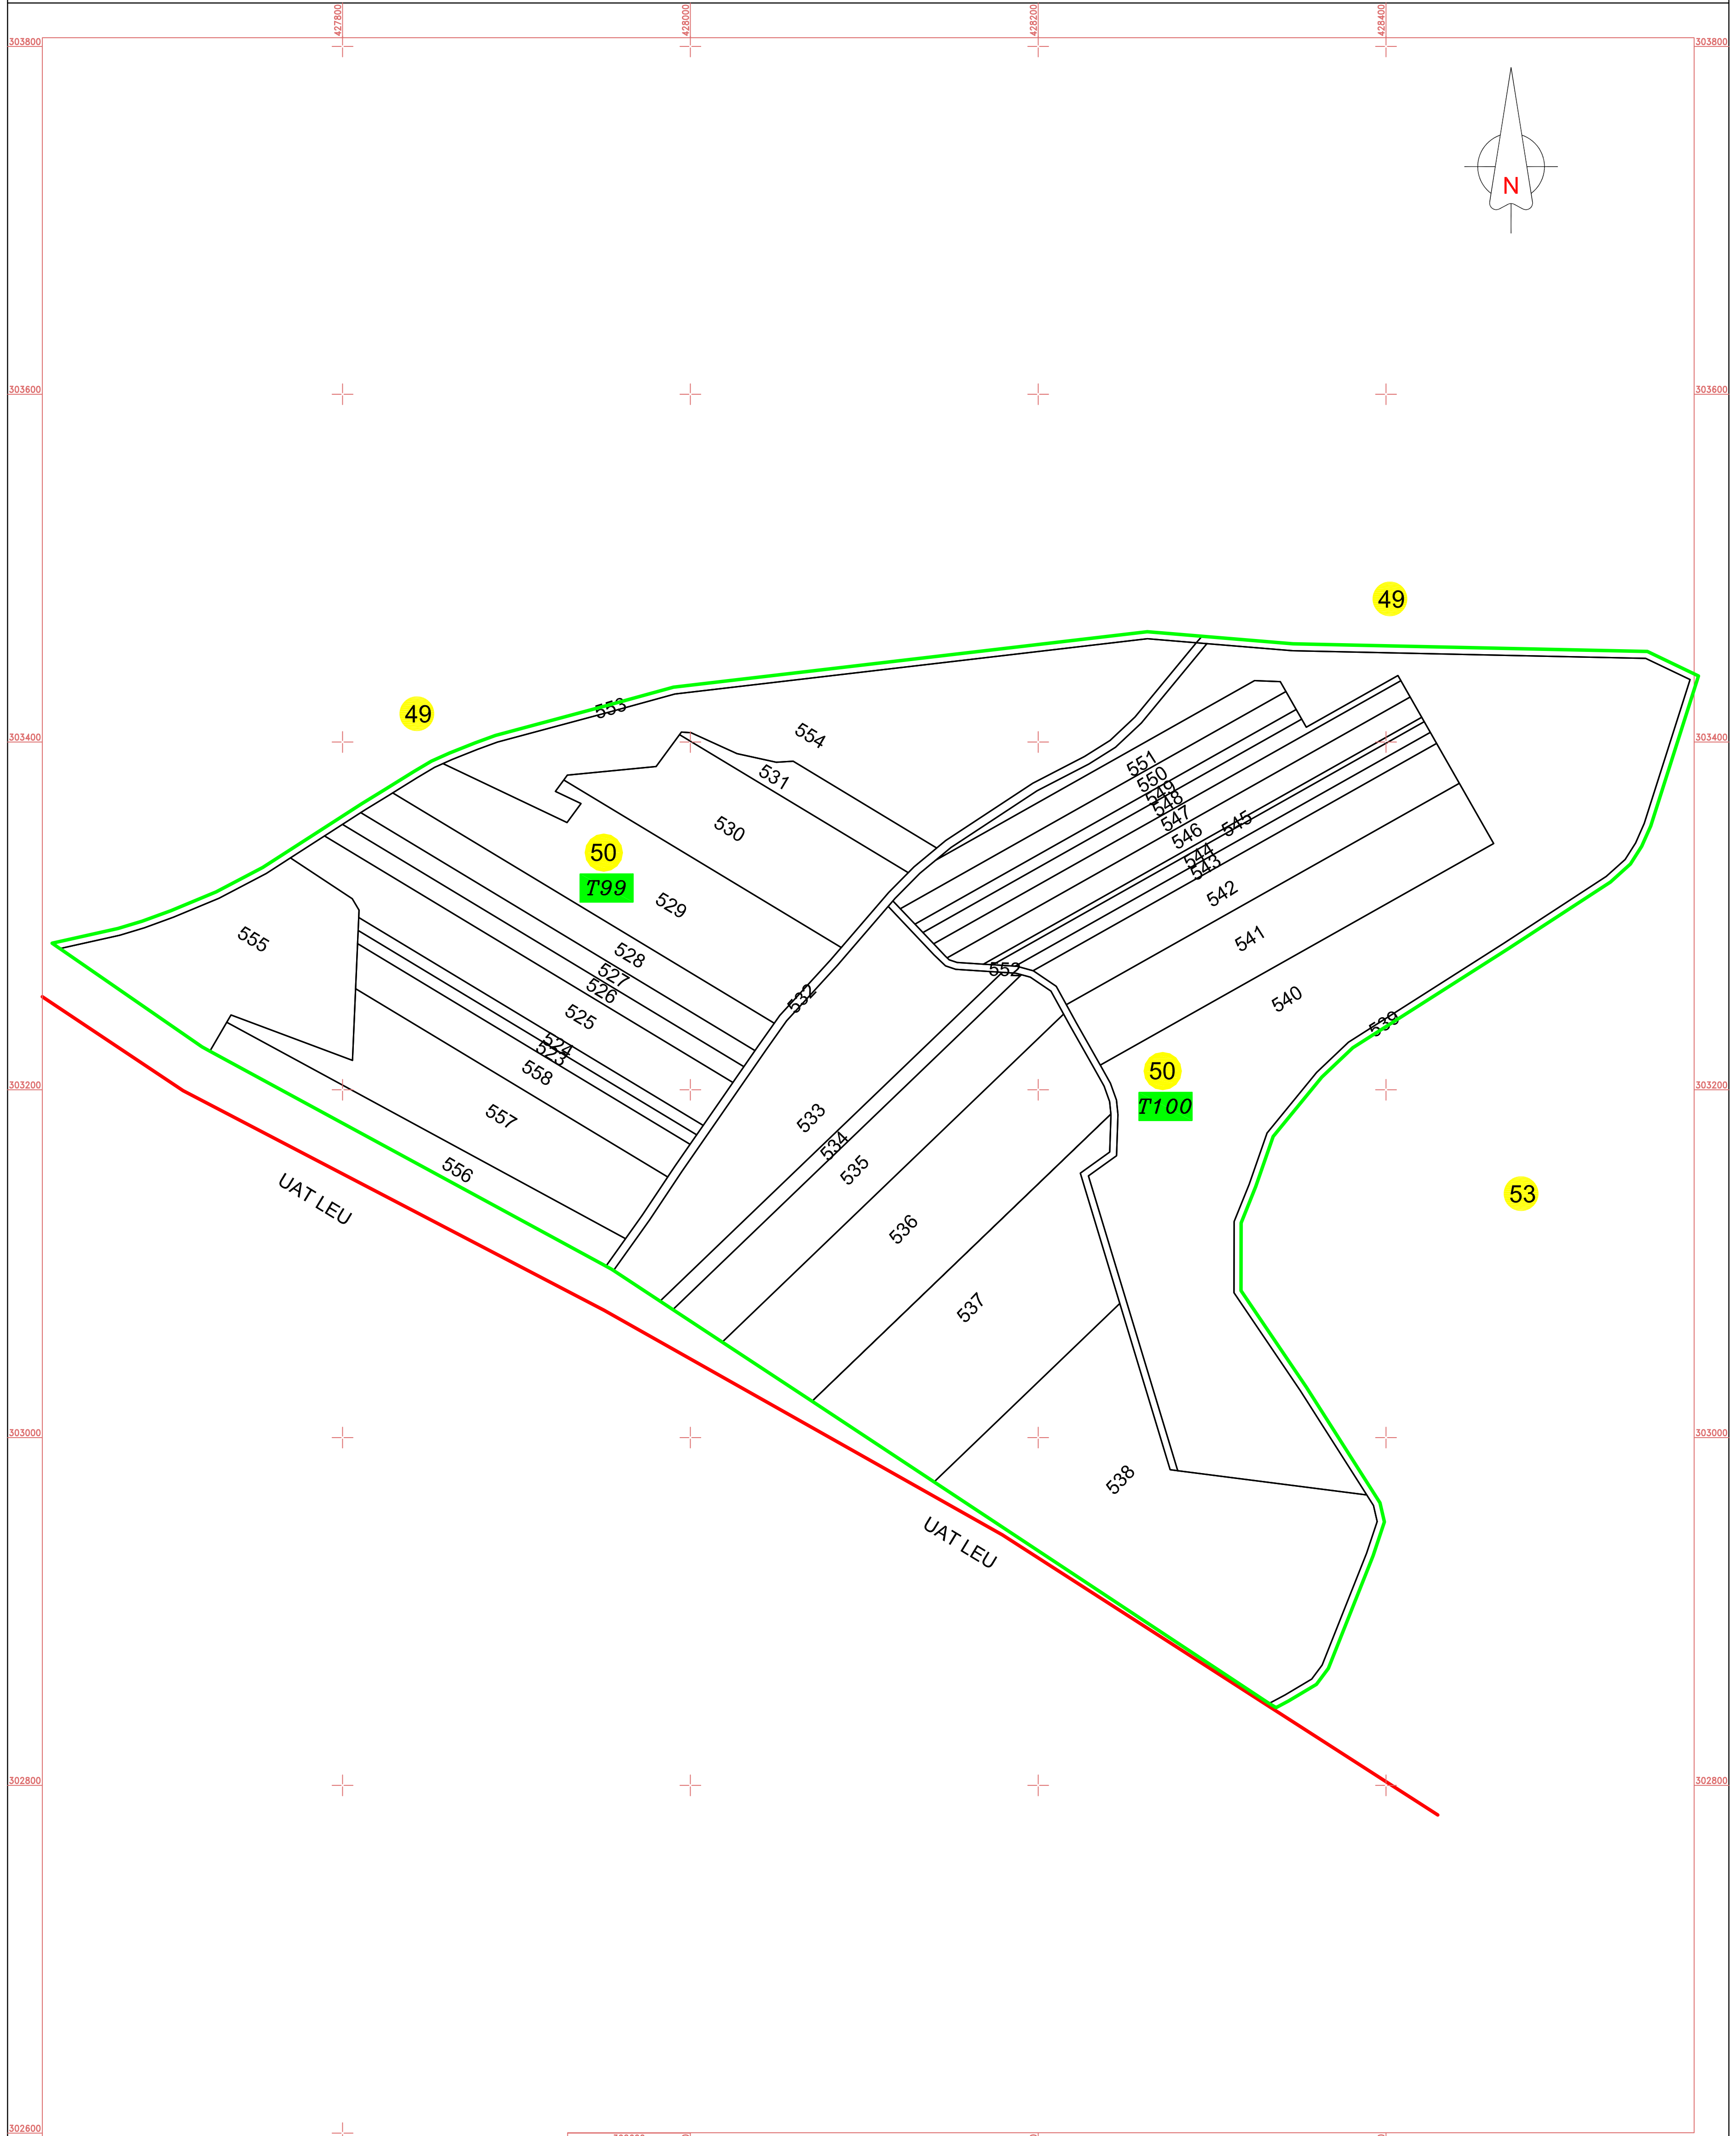

PLAN CADASTRAL
UAT DRĂGOTEȘTI, JUDEȚUL DOLJ
Sector 50
-planșa 1-
 SCARA 1:2000, sistem de proiecție STEREO70
SPRE PUBLICARE

<p>UAT Drăgotești</p>	<p>Legendă</p> <ul style="list-style-type: none"> — Limită administrativă — Limită sector cadastral — Hidrografie: ape, canale UAT TESLUI UAT Vecină — Parau Teslui Ape curgătoare Drăgotești Localități 50 Număr sector cadastral T99 Număr tarla/cvartal 1250 Imobil 	<p>Schema dispunerii planșelor</p>	<p>Prestator</p> <p>MC Topocad Survey SRL PJA SERIA RO-B-J NR. 1929 Costea Mihail Gabriel PFA SERIA RO-DJ-F NR.0024</p> <p style="text-align: right;">01.08.2022</p>
------------------------------	---	---	--