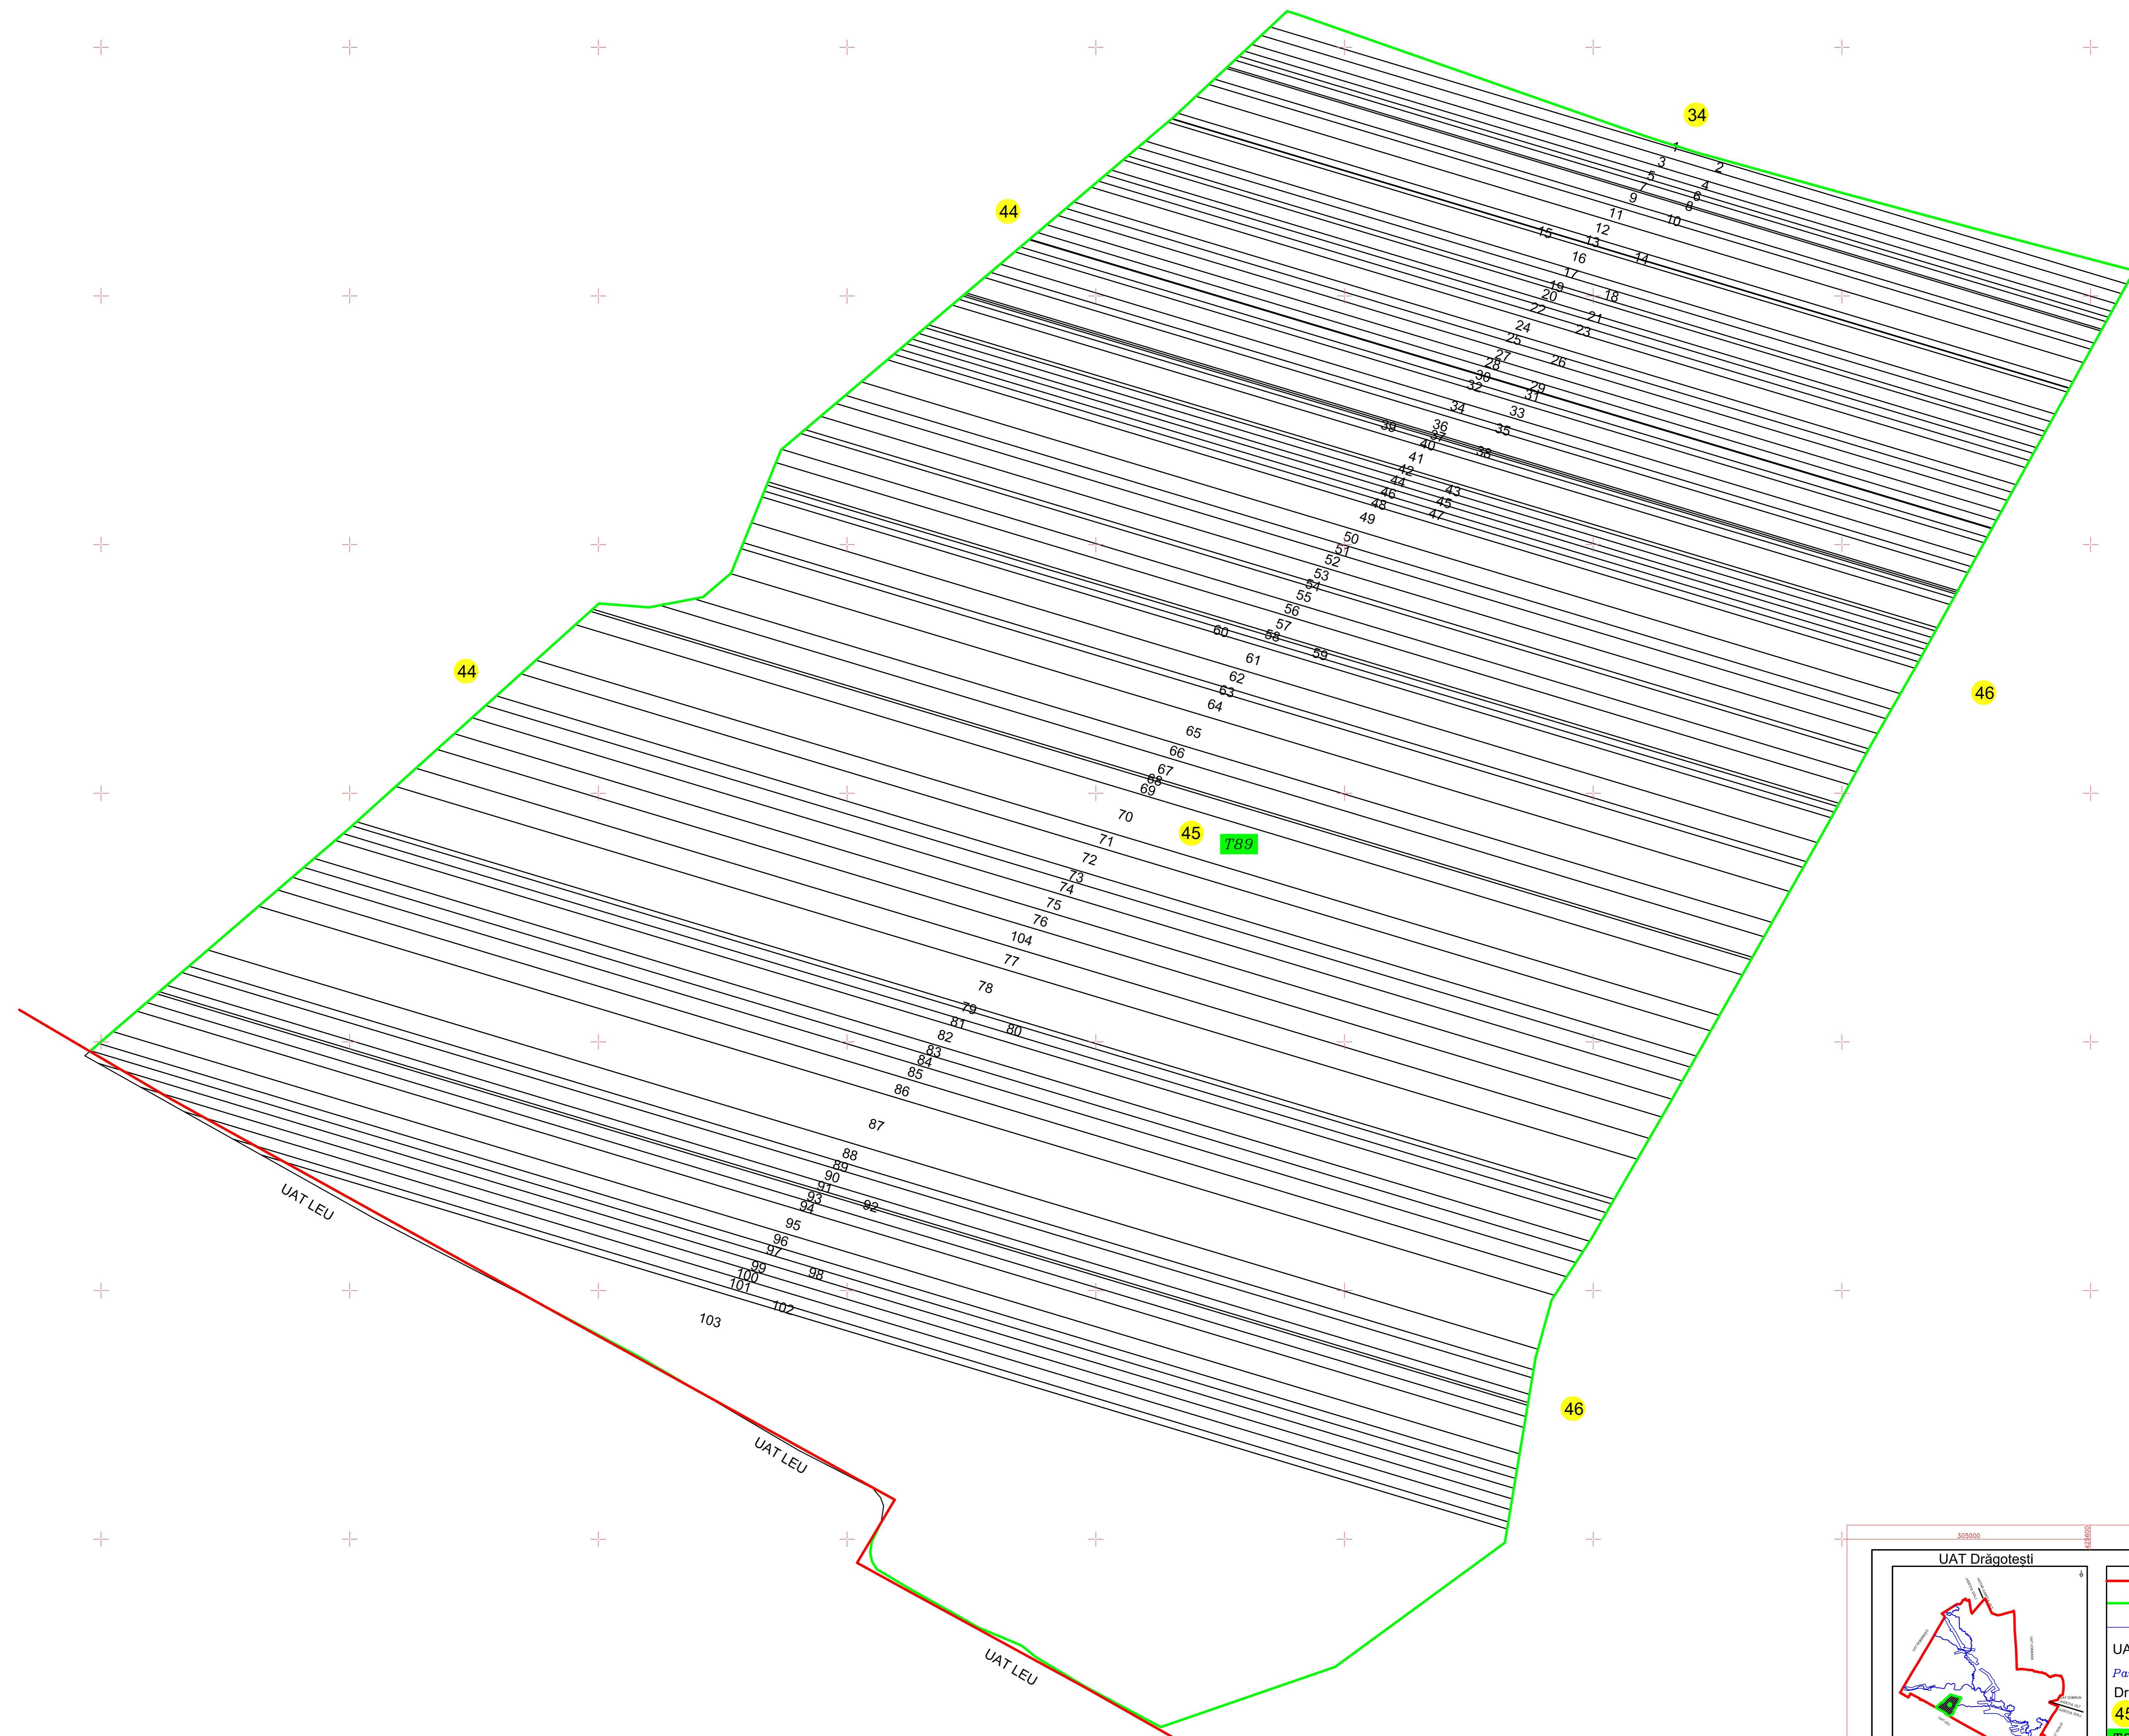

PLAN CADASTRAL
 UAT DRĂGOTEȘTI, JUDEȚUL DOLJ
 Sector 45
 -plansa 1-
 SCARA 1:2000, sistem de proiecție STEREO70

SPRE PUBLICARE

<p>UAT Drăgotești</p>	<p>Legendă</p> <ul style="list-style-type: none"> — Limită administrativă — Limită sector cadastral — Hidrografie: ape, canale UAT TESLUI UAT Vecină Parau Testui Ape curgătoare Drăgotești Localități 45 Număr sector cadastral 789 Număr tarla/cvartal 1:250 Imobil 	<p>Schema dispunerii planșelor</p>	<p>Prestator</p> <p>MC Topocad Survey SRL PJA SERIA RO-B-J NR. 1929 Costea Mihail Gabriel PFA SERIA RO-DJ-F NR.0024</p> <p>01.08.2022</p>
-----------------------	--	---	---