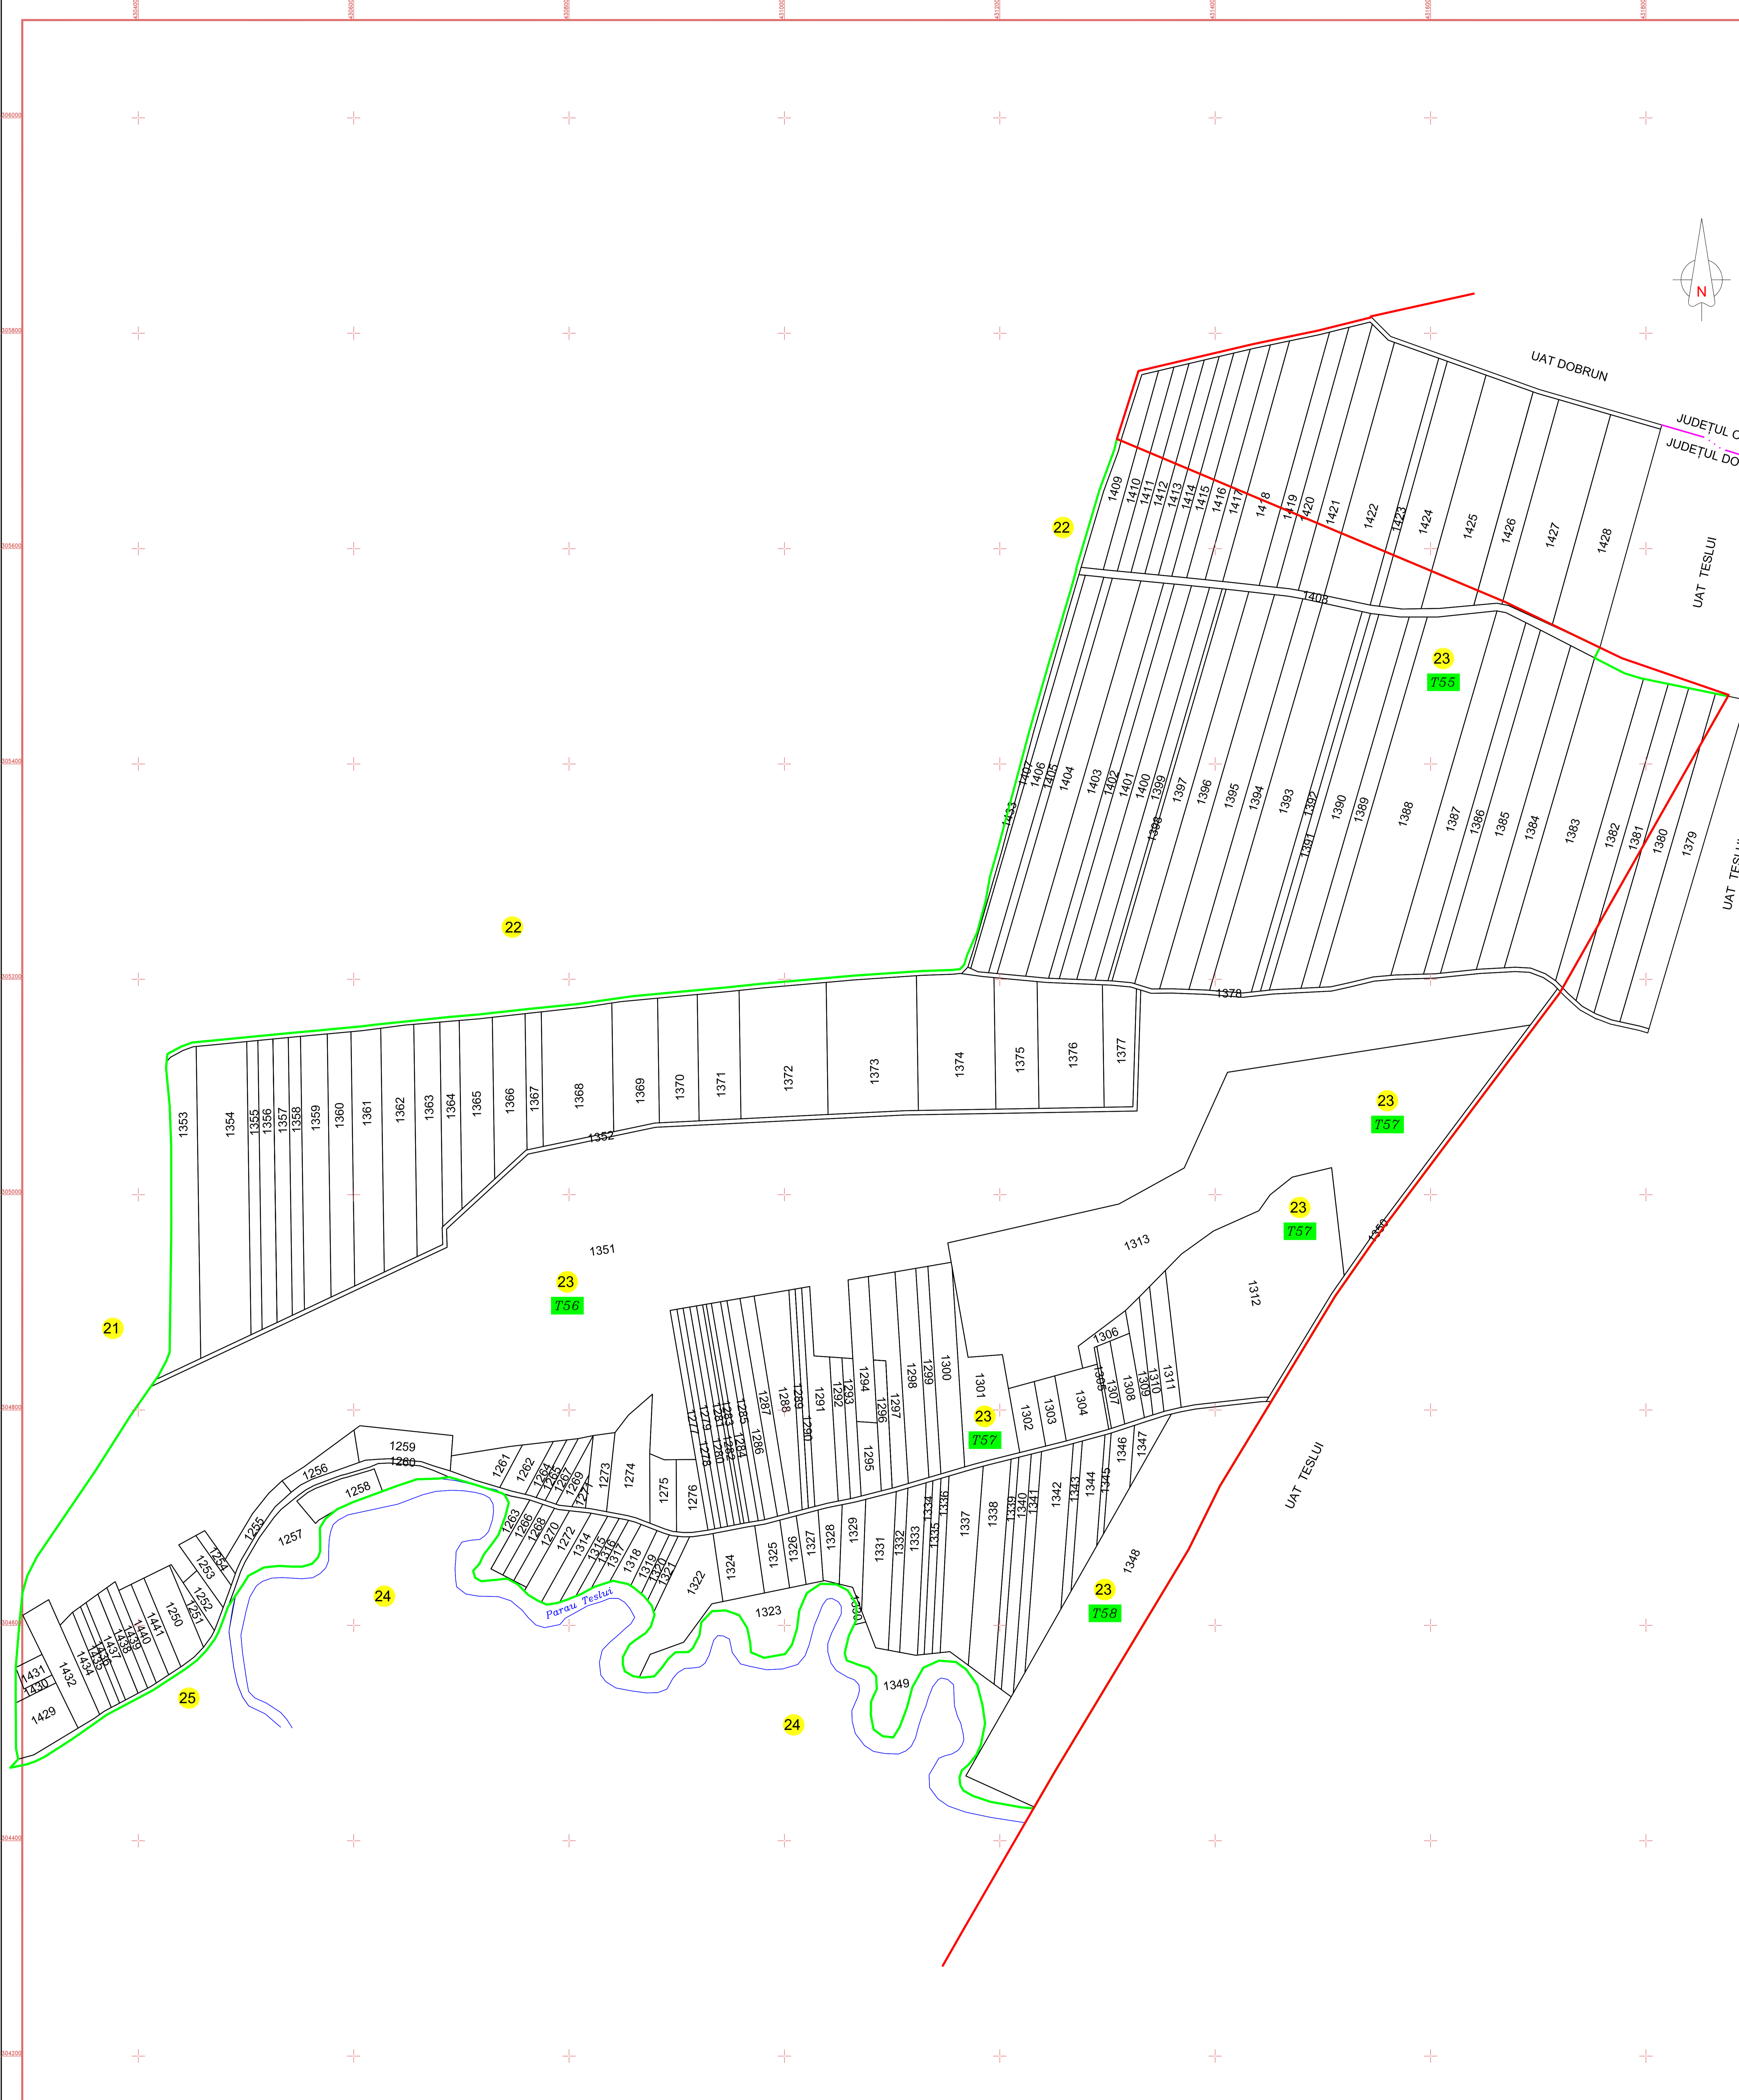

PLAN CADASTRAL
UAT DRĂGOTEȘTI, JUDEȚUL DOLJ
Sector 23
-planșa 1-
 SCARA 1:2000, sistem de proiecție STEREO70
SPRE PUBLICARE

<p>UAT Drăgotești</p>	<p>Legendă</p> <ul style="list-style-type: none"> — Limită administrativă — Limită sector cadastral — Hidrografie: ape, canale UAT TESLUI UAT Vecină — Parau Teslui Ape curgătoare Drăgotești Localități 23 Număr sector cadastral 755 Număr tarla/cvartal Imobil 	<p>Schema dispunerii planșelor</p>	<p>Prestator</p> <p>MC Topocad Survey SRL PJA SERIA RO-B-J NR. 1929 Costea Mihail Gabriel PFA SERIA RO-DJ-F NR.0024</p> <p>01.08.2022</p>
-----------------------	--	---	---