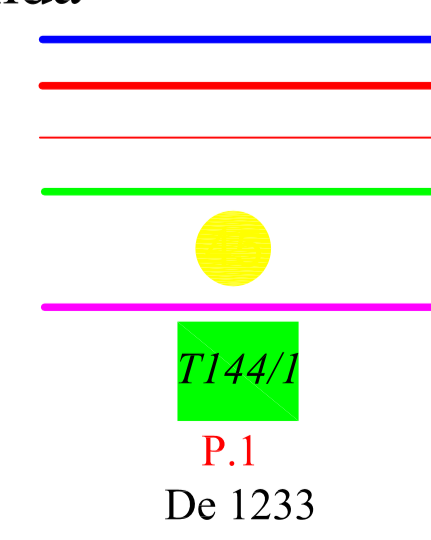

Legenda

- Limita intravilan -
- Limita judet -
- Limita UAT -
- Limita sector cadastral -
- Numar sector cadastral -
- Limita tarlale si cvartale -
- Numar tarlale si cvartale -
- Numar plansa -
- Toponimic -