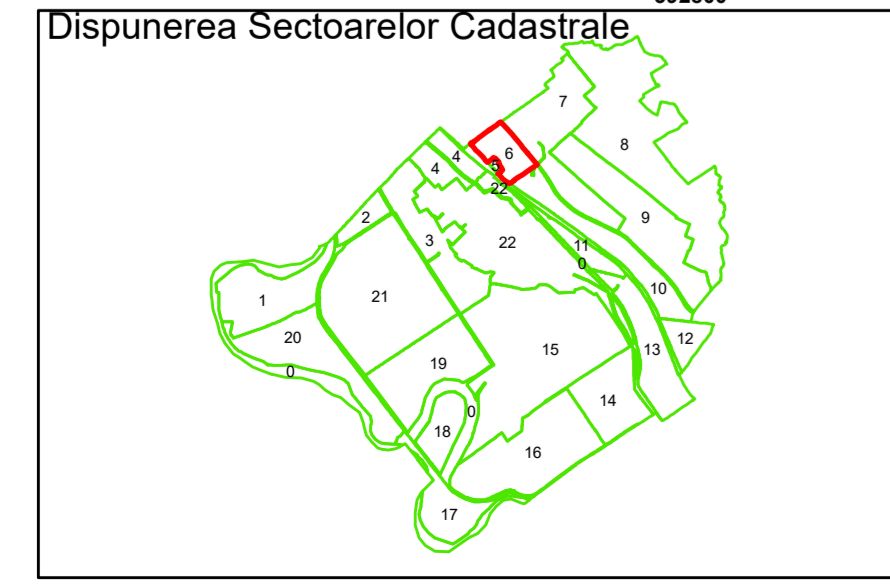

COMUNA  
BRĂDEȘTI

COMUNA  
COȘOFENII  
DIN FAȚĂ

COTOFENII  
DIN FATA

6

Planșa 1 din 1

**Legendă**

	Limită UAT		Număr Sector Cadastral
	Limită Intravilan	458	Identificator Teren
	Sector Cadastral	C1	Număr Construcție
	Limită Imobil		Calea Ferată

Executant: SC MEGAGIS SRL

Spre publicare  
Data: Ianuarie 2025

**PLAN CADASTRAL**  
Comuna Coșofenii din Față  
Județul Dolj  
Sector Cadastral 6  
Scara 1:2000, sistem de proiecție STEREO 70