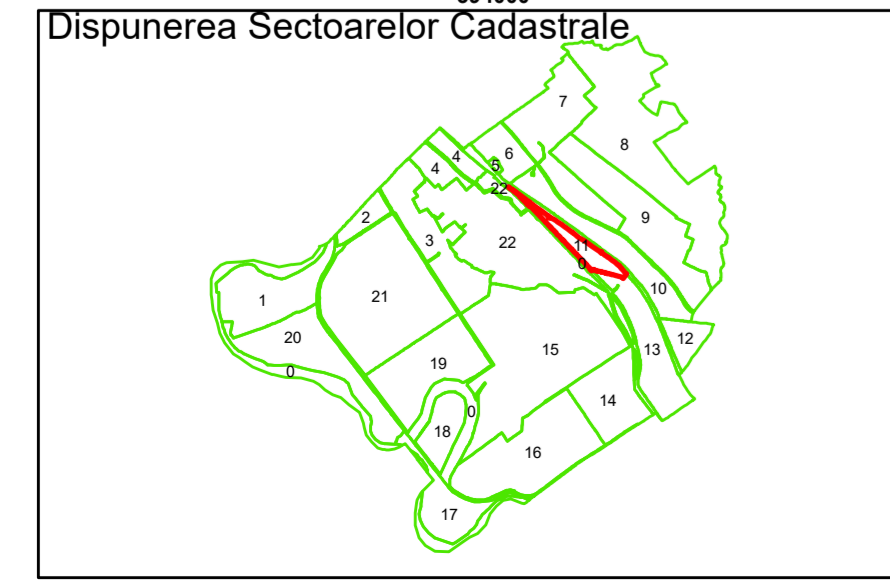

Spre publicare  
Data: ianuarie 2025

**PLAN CADASTRAL**  
Comuna Coțofenii din Față  
Județul Dolj  
Sector Cadastral 11  
Scara 1:1000, sistem de proiecție STEREO 70

**Legendă**

	Limită UAT		Număr Sector Cadastral
	Limită Intravilan	458	Identificator Teren
	Sector Cadastral		Număr Poștal
	Limită Imobil	C1	Număr Construcție
	Instituții		Calea Ferată

Executant: SC MEGAGIS SRL

Spre publicare  
Data: Ianuarie 2025

**PLAN CADASTRAL**  
Comuna Coțofenii din Față  
Județul Dolj  
Sector Cadastral 11  
Scara 1:1000, sistem de proiecție STEREO 70

COMUNA  
COȚOFENII DIN FAȚĂ  
COTOFENII DIN FATA

**Legendă**

	Limită UAT		Număr Sector Cadastral
	Limită Intravilan	458	Identificator Teren
	Sector Cadastral		Număr Poștal
	Limită Imobil	C1	Număr Construcție
	Instituții		Calea Ferată

Executant: SC MEGAGIS SRL