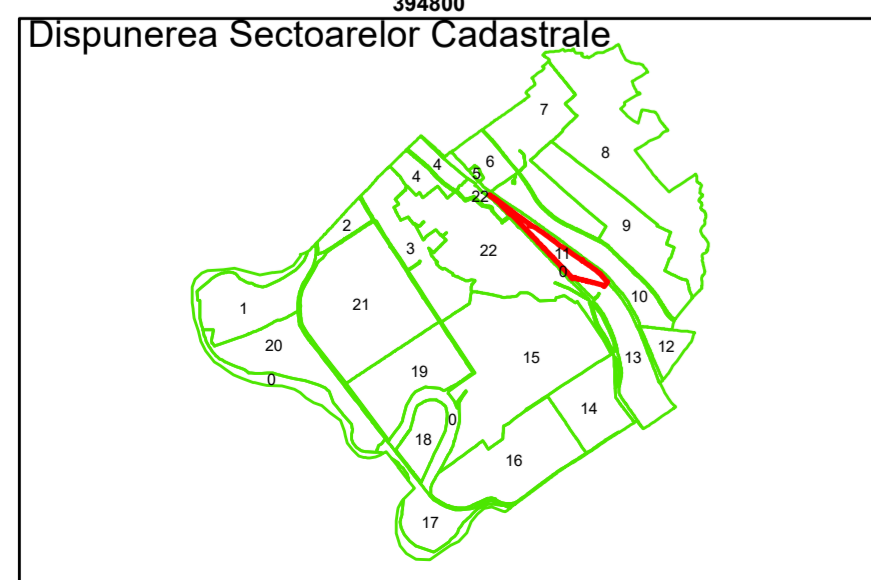

**Legendă**

	Limită UAT		Număr Sector Cadastral
	Limită Intravilan	458	Identificator Teren
	Sector Cadastral		Număr Poștal
	Limită Imobil	C1	Număr Construcție
	Instituții		Calea Ferată

Executant: SC MEGAGIS SRL

Spre publicare  
Data: ianuarie 2025

**PLAN CADASTRAL**  
Comuna Coțofenii din Față  
Județul Dolj  
Sector Cadastral 11  
Scara 1:1000, sistem de proiecție STEREO 70

**Legendă**

	Limită UAT		Număr Sector Cadastral
	Limită Intravilan	458	Identificator Teren
	Sector Cadastral		Număr Poștal
	Limită Imobil	C1	Număr Construcție
	Instituții		Calea Ferată