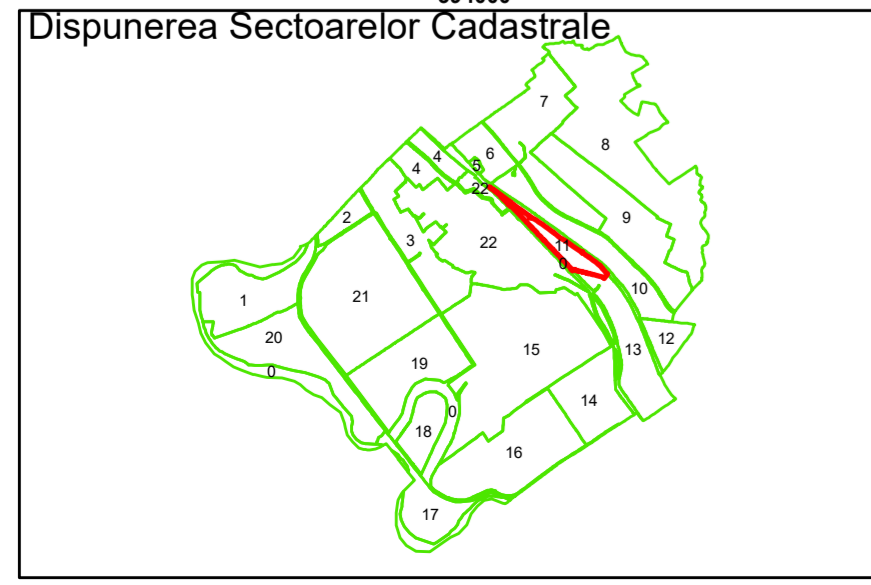

**Legendă**

	Limită UAT		Număr Sector Cadastral
	Limită Intravilan	458	Identificator Teren
	Sector Cadastral		Număr Poștal
	Limită Imobil	C1	Număr Construcție
	Instituții		Calea Ferată

Executant: SC MEGAGIS SRL

Spre publicare  
Data: ianuarie 2025

**PLAN CADASTRAL**  
Comuna Coțofenii din Față  
Județul Dolj  
Sector Cadastral 11  
Scara 1:1000, sistem de proiecție STEREO 70

**Legendă**

	Limită UAT		Număr Sector Cadastral
	Limită Intravilan	458	Identificator Teren
	Sector Cadastral		Număr Poștal
	Limită Imobil	C1	Număr Construcție
	Instituții		Calea Ferată

Executant: SC MEGAGIS SRL

Spre publicare  
Data: Ianuarie 2025

**PLAN CADASTRAL**  
Comuna Coțofenii din Față  
Județul Dolj  
Sector Cadastral 11  
Scara 1:1000, sistem de proiecție STEREO 70

COMUNA  
COȚOFENII DIN FAȚĂ  
COTOFENII DIN FATA