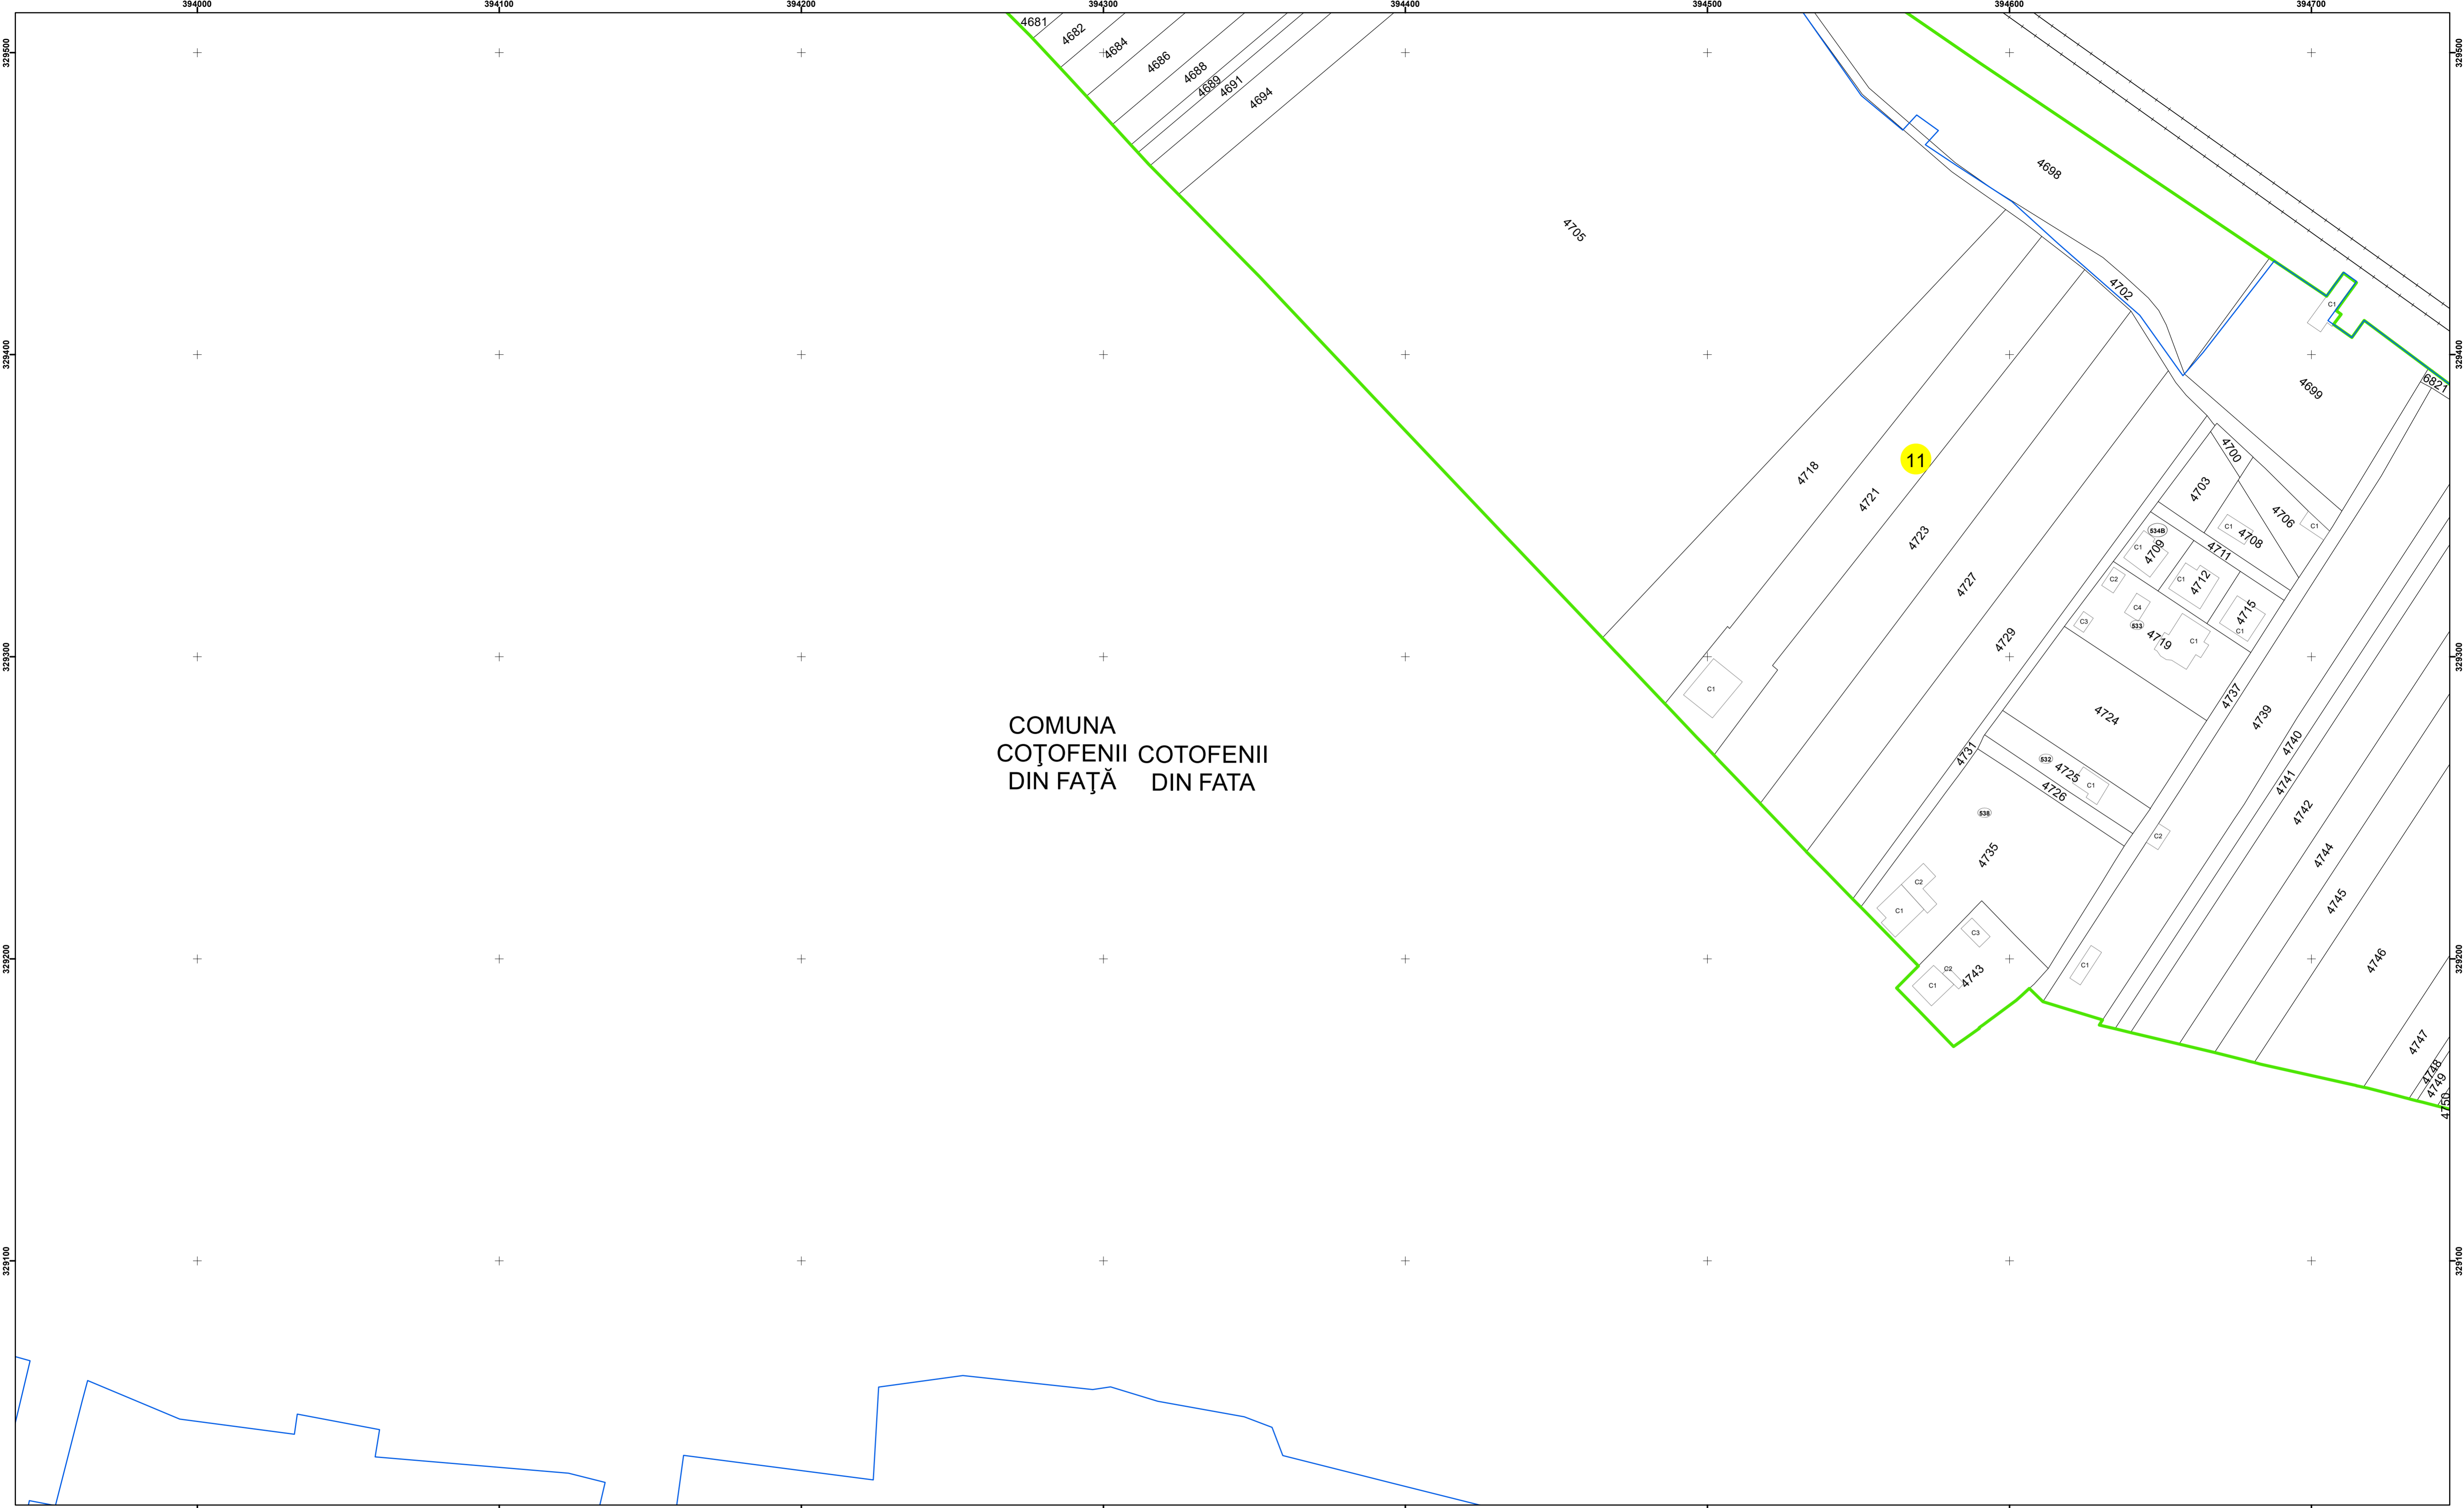

**Legendă**

	Limită UAT		Număr Sector Cadastral
	Limită Intravilan	458	Identificator Teren
	Sector Cadastral		Număr Poștal
	Limită Imobil	C1	Număr Construcție
	Instituții		Calea Ferată

Executant: SC MEGAGIS SRL

Spre publicare  
Data: ianuarie 2025

**PLAN CADASTRAL**  
Comuna Coțofenii din Față  
Județul Dolj  
Sector Cadastral 11  
Scara 1:1000, sistem de proiecție STEREO 70

**Legendă**

	Limită UAT		Număr Sector Cadastral
	Limită Intravilan	458	Identificator Teren
	Sector Cadastral		Număr Poștal
	Limită Imobil	C1	Număr Construcție
	Instituții		Calea Ferată

Executant: SC MEGAGIS SRL

Spre publicare  
Data: Ianuarie 2025

**PLAN CADASTRAL**  
Comuna Coțofenii din Față  
Județul Dolj  
Sector Cadastral 11  
Scara 1:1000, sistem de proiecție STEREO 70

COMUNA  
COȚOFENII DIN FAȚĂ  
COTOFENII DIN FATA