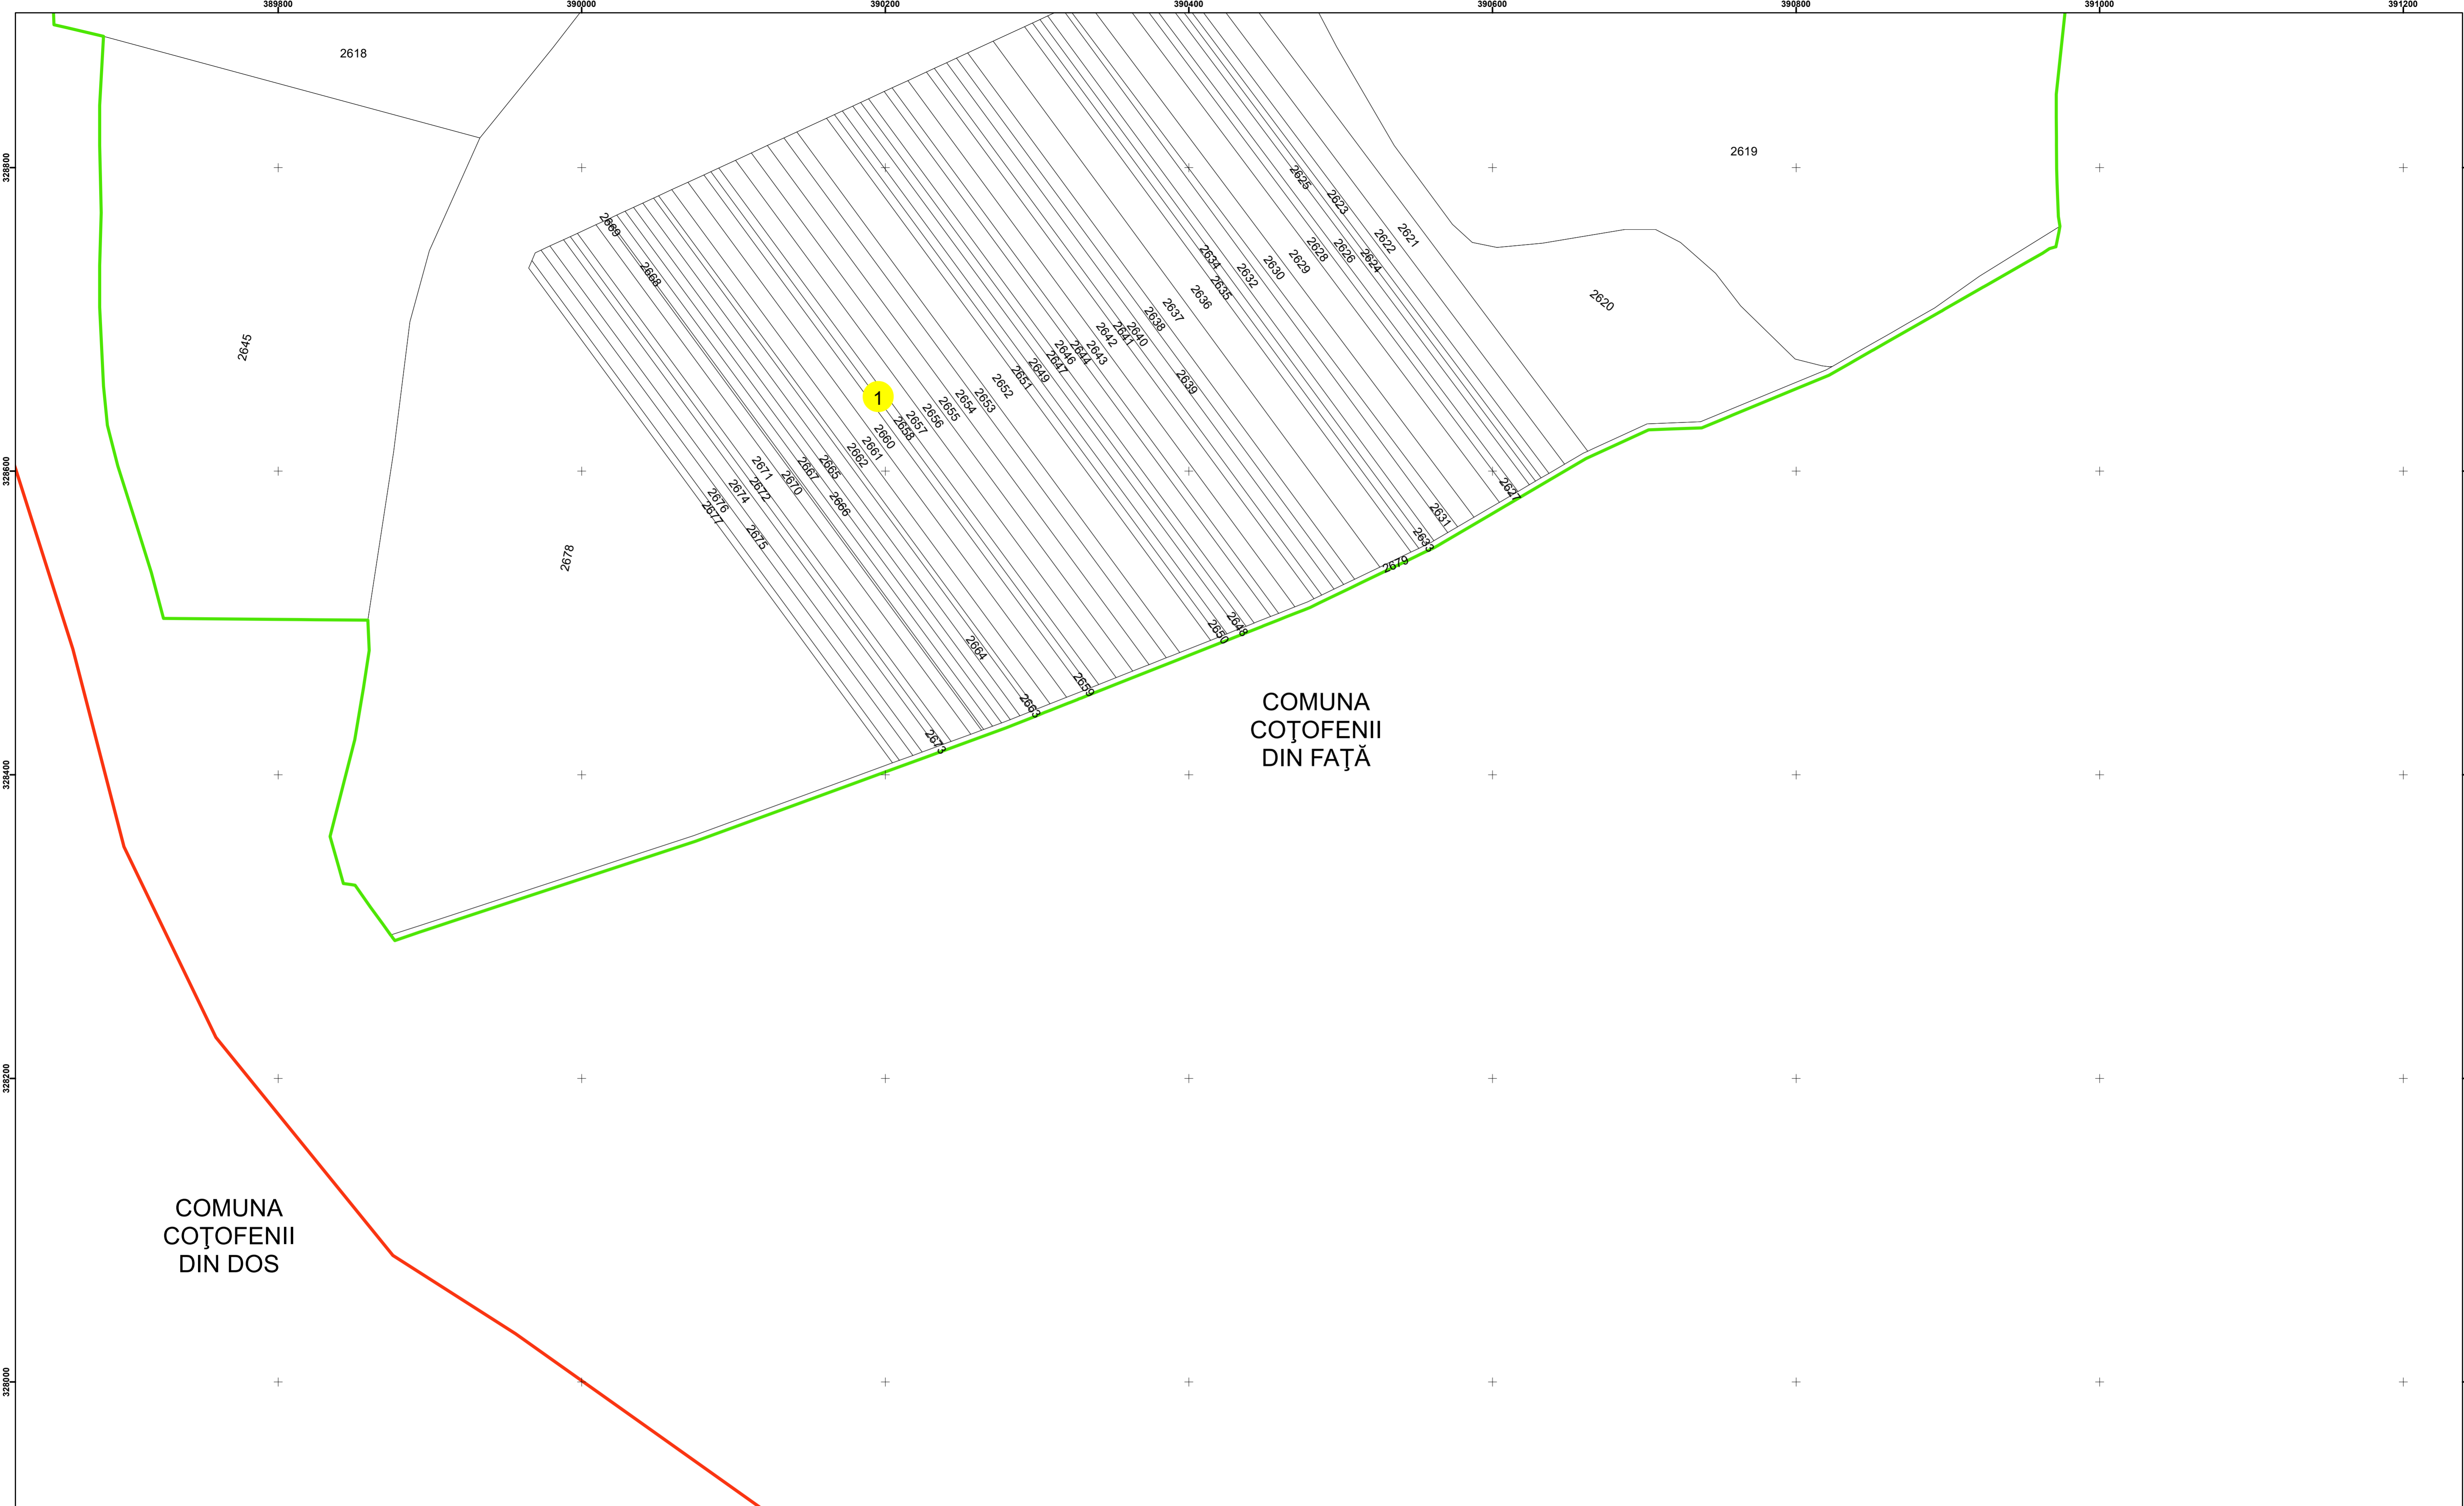

Legendă

	Limită UAT		Număr Sector Cadastral
	Limită Intravilan	458	Identificator Teren
	Sector Cadastral	C1	Număr Construcție
	Limită Imobil		Calea Ferată

Executant: SC MEGAGIS SRL

Spre publicare
Data: Ianuarie 2025

PLAN CADASTRAL
Comuna Coșofenii din Față
Județul Dolj
Sector Cadastral 1
Scara 1:2000, sistem de proiecție STEREO 70

Legendă

	Limită UAT		Număr Sector Cadastral
	Limită Intravilan	458	Identificator Teren
	Sector Cadastral	C1	Număr Construcție
	Limită Imobil		Calea Ferată

Executant: SC MEGAGIS SRL

Spre publicare
Data: Ianuarie 2025

PLAN CADASTRAL
Comuna Coțofenii din Față
Județul Dolj
Sector Cadastral 1
Scara 1:2000, sistem de proiecție STEREO 70