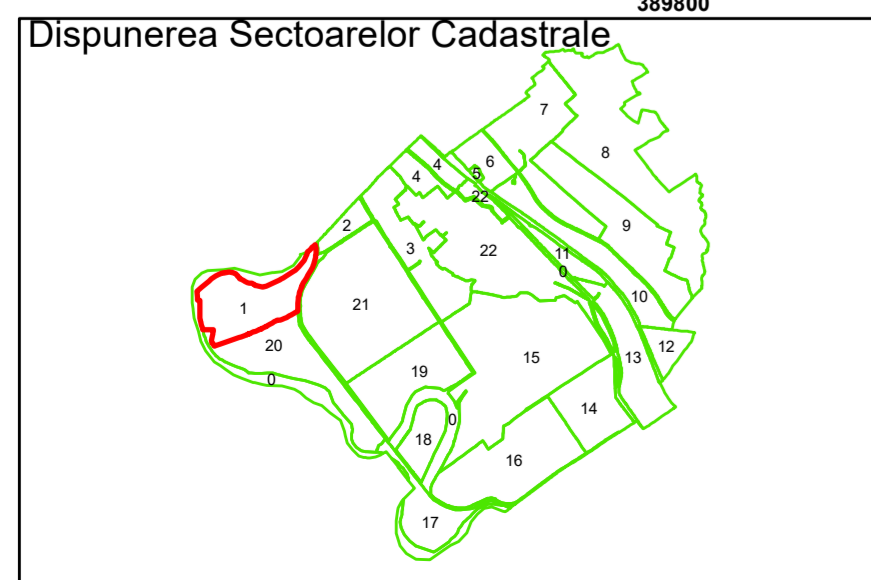

Legendă

	Limită UAT		Număr Sector Cadastral
	Limită Intravilan	458	Identificator Teren
	Sector Cadastral	C1	Număr Construcție
	Limită Imobil		Calea Ferată

Executant: SC MEGAGIS SRL

Spre publicare
Data: Ianuarie 2025

PLAN CADASTRAL
Comuna Coșofenii din Față
Județul Dolj
Sector Cadastral 1
Scara 1:2000, sistem de proiecție STEREO 70

Legendă

	Limită UAT		Număr Sector Cadastral
	Limită Intravilan	458	Identificator Teren
	Sector Cadastral	C1	Număr Construcție
	Limită Imobil		Calea Ferată

Executant: SC MEGAGIS SRL

Spre publicare
Data: Ianuarie 2025

PLAN CADASTRAL
Comuna Coțofenii din Față
Județul Dolj
Sector Cadastral 1
Scara 1:2000, sistem de proiecție STEREO 70