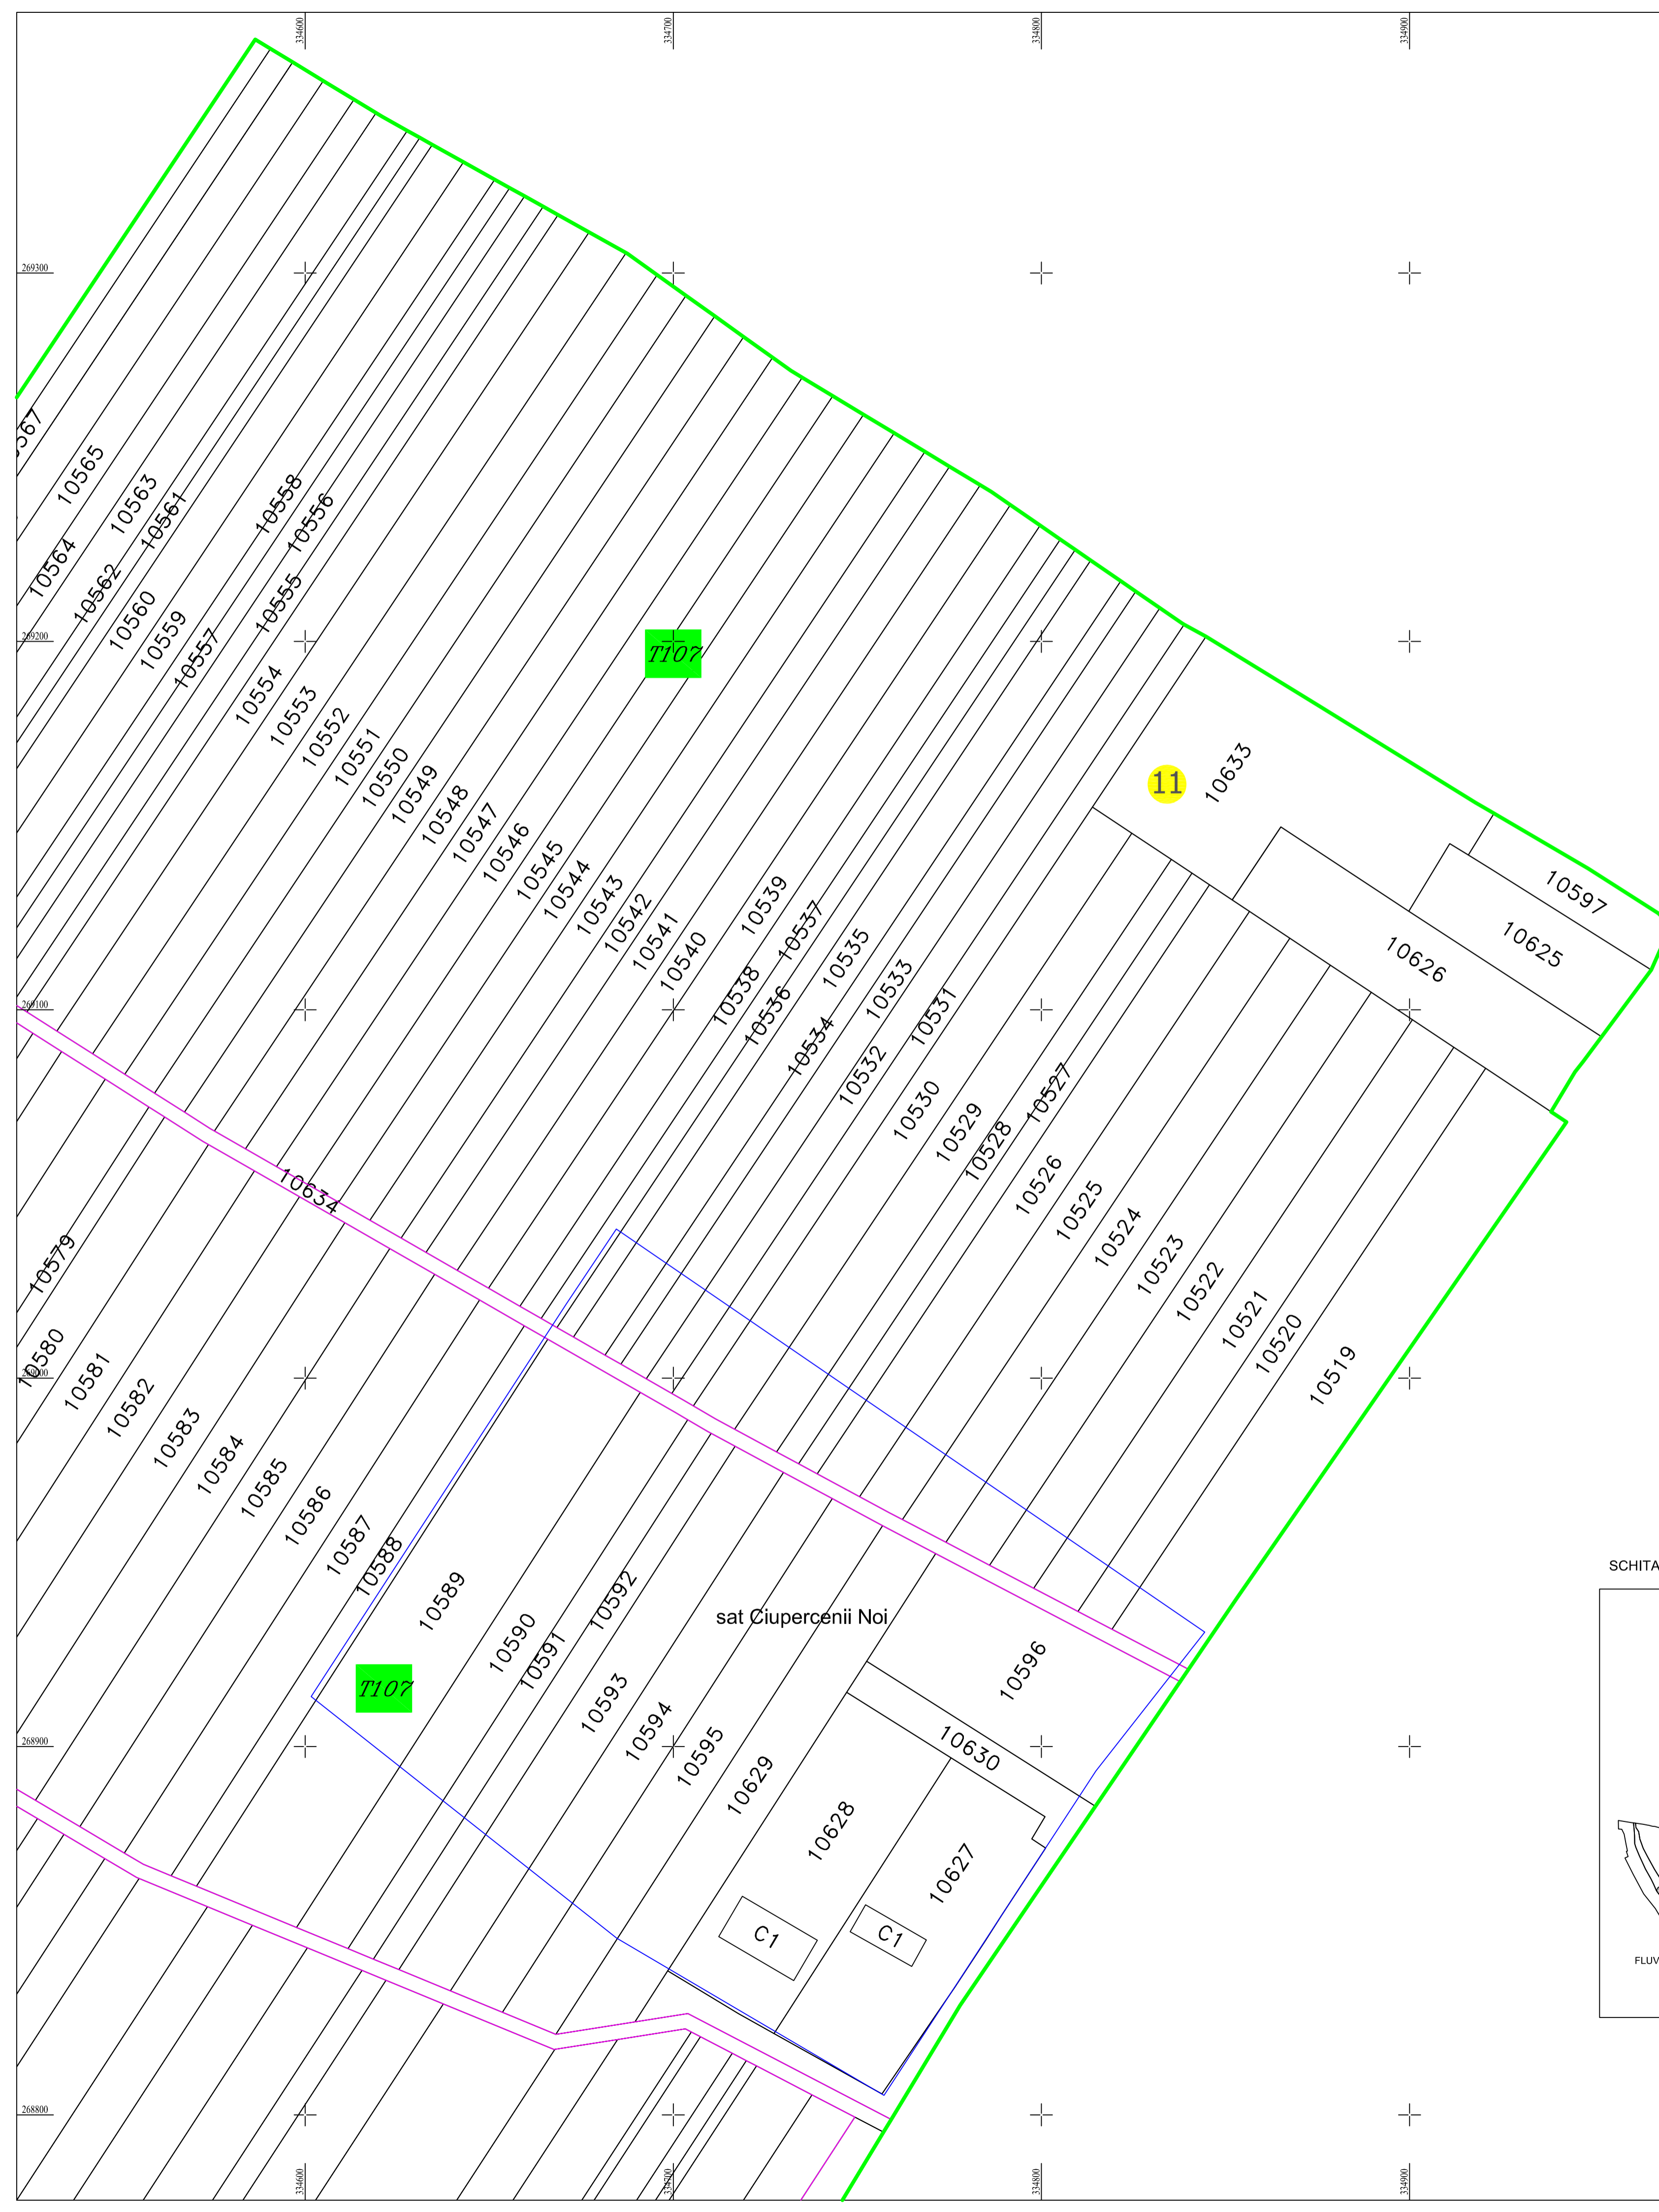

PLAN CADASTRAL

UAT CIUPERCENII NOI, JUDETUL DOLJ

Sector cadastral 11

Scara 1:1000

Sistem de proiectie STEREO 70

SCHITA CU DISPUNEREA SECTOARELOR CADASTRALE

LEGENDA

-  Limita judet
-  Limita UAT
-  Limita intravilan
-  Limita sector cadastral
-  Limita tarla
-  Numar tarla
-  Numar sector
-  Hidrografie
-  Identificator imobil

SC TOPOSURVEY SRL
Stampila:
Semnatura:
Data intocmirii: 08.2022