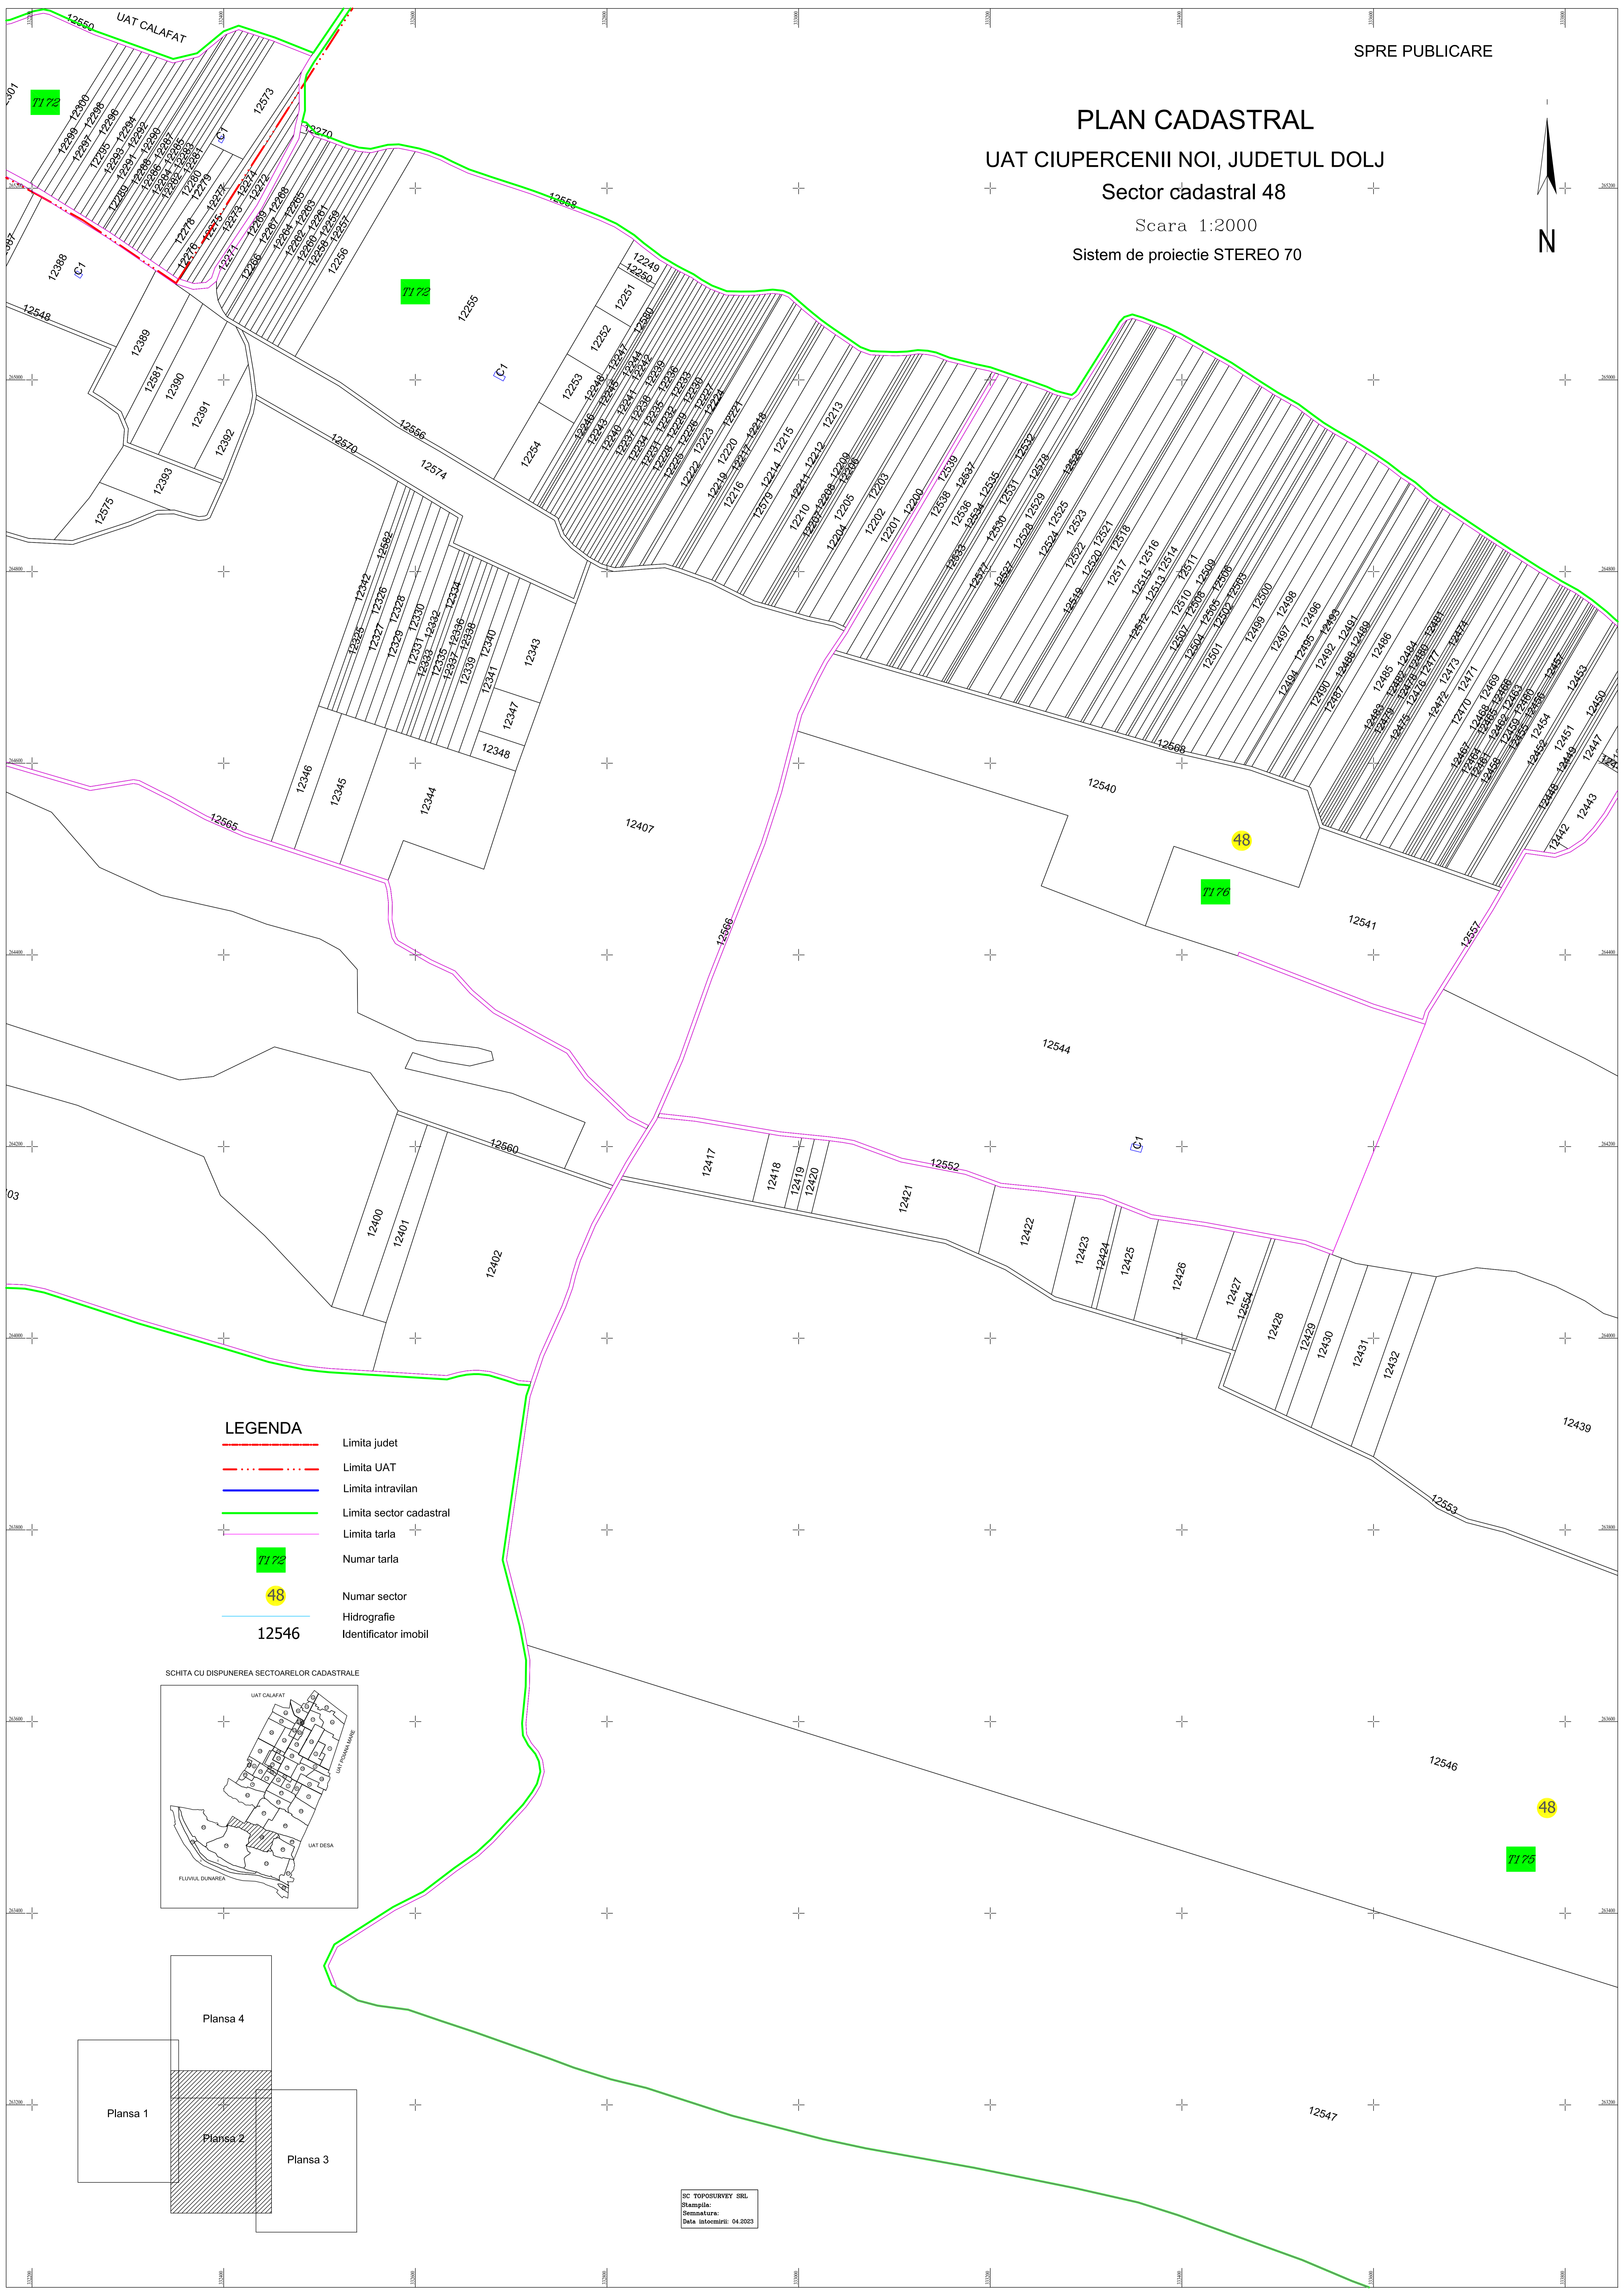

PLAN CADASTRAL

UAT CIUPERCENII NOI, JUDETUL DOLJ

Sector cadastral 48

Scara 1:2000
Sistem de proiectie STEREO 70

1. **LEGENDA**
2. Limita judet
   - Limita UAT
   - Limita intravilan
   - Limita sector cadastral
   - Limita tarla
   - Numar tarla
   - Numar sector
   - Hidrografie
   - Identificator imobil