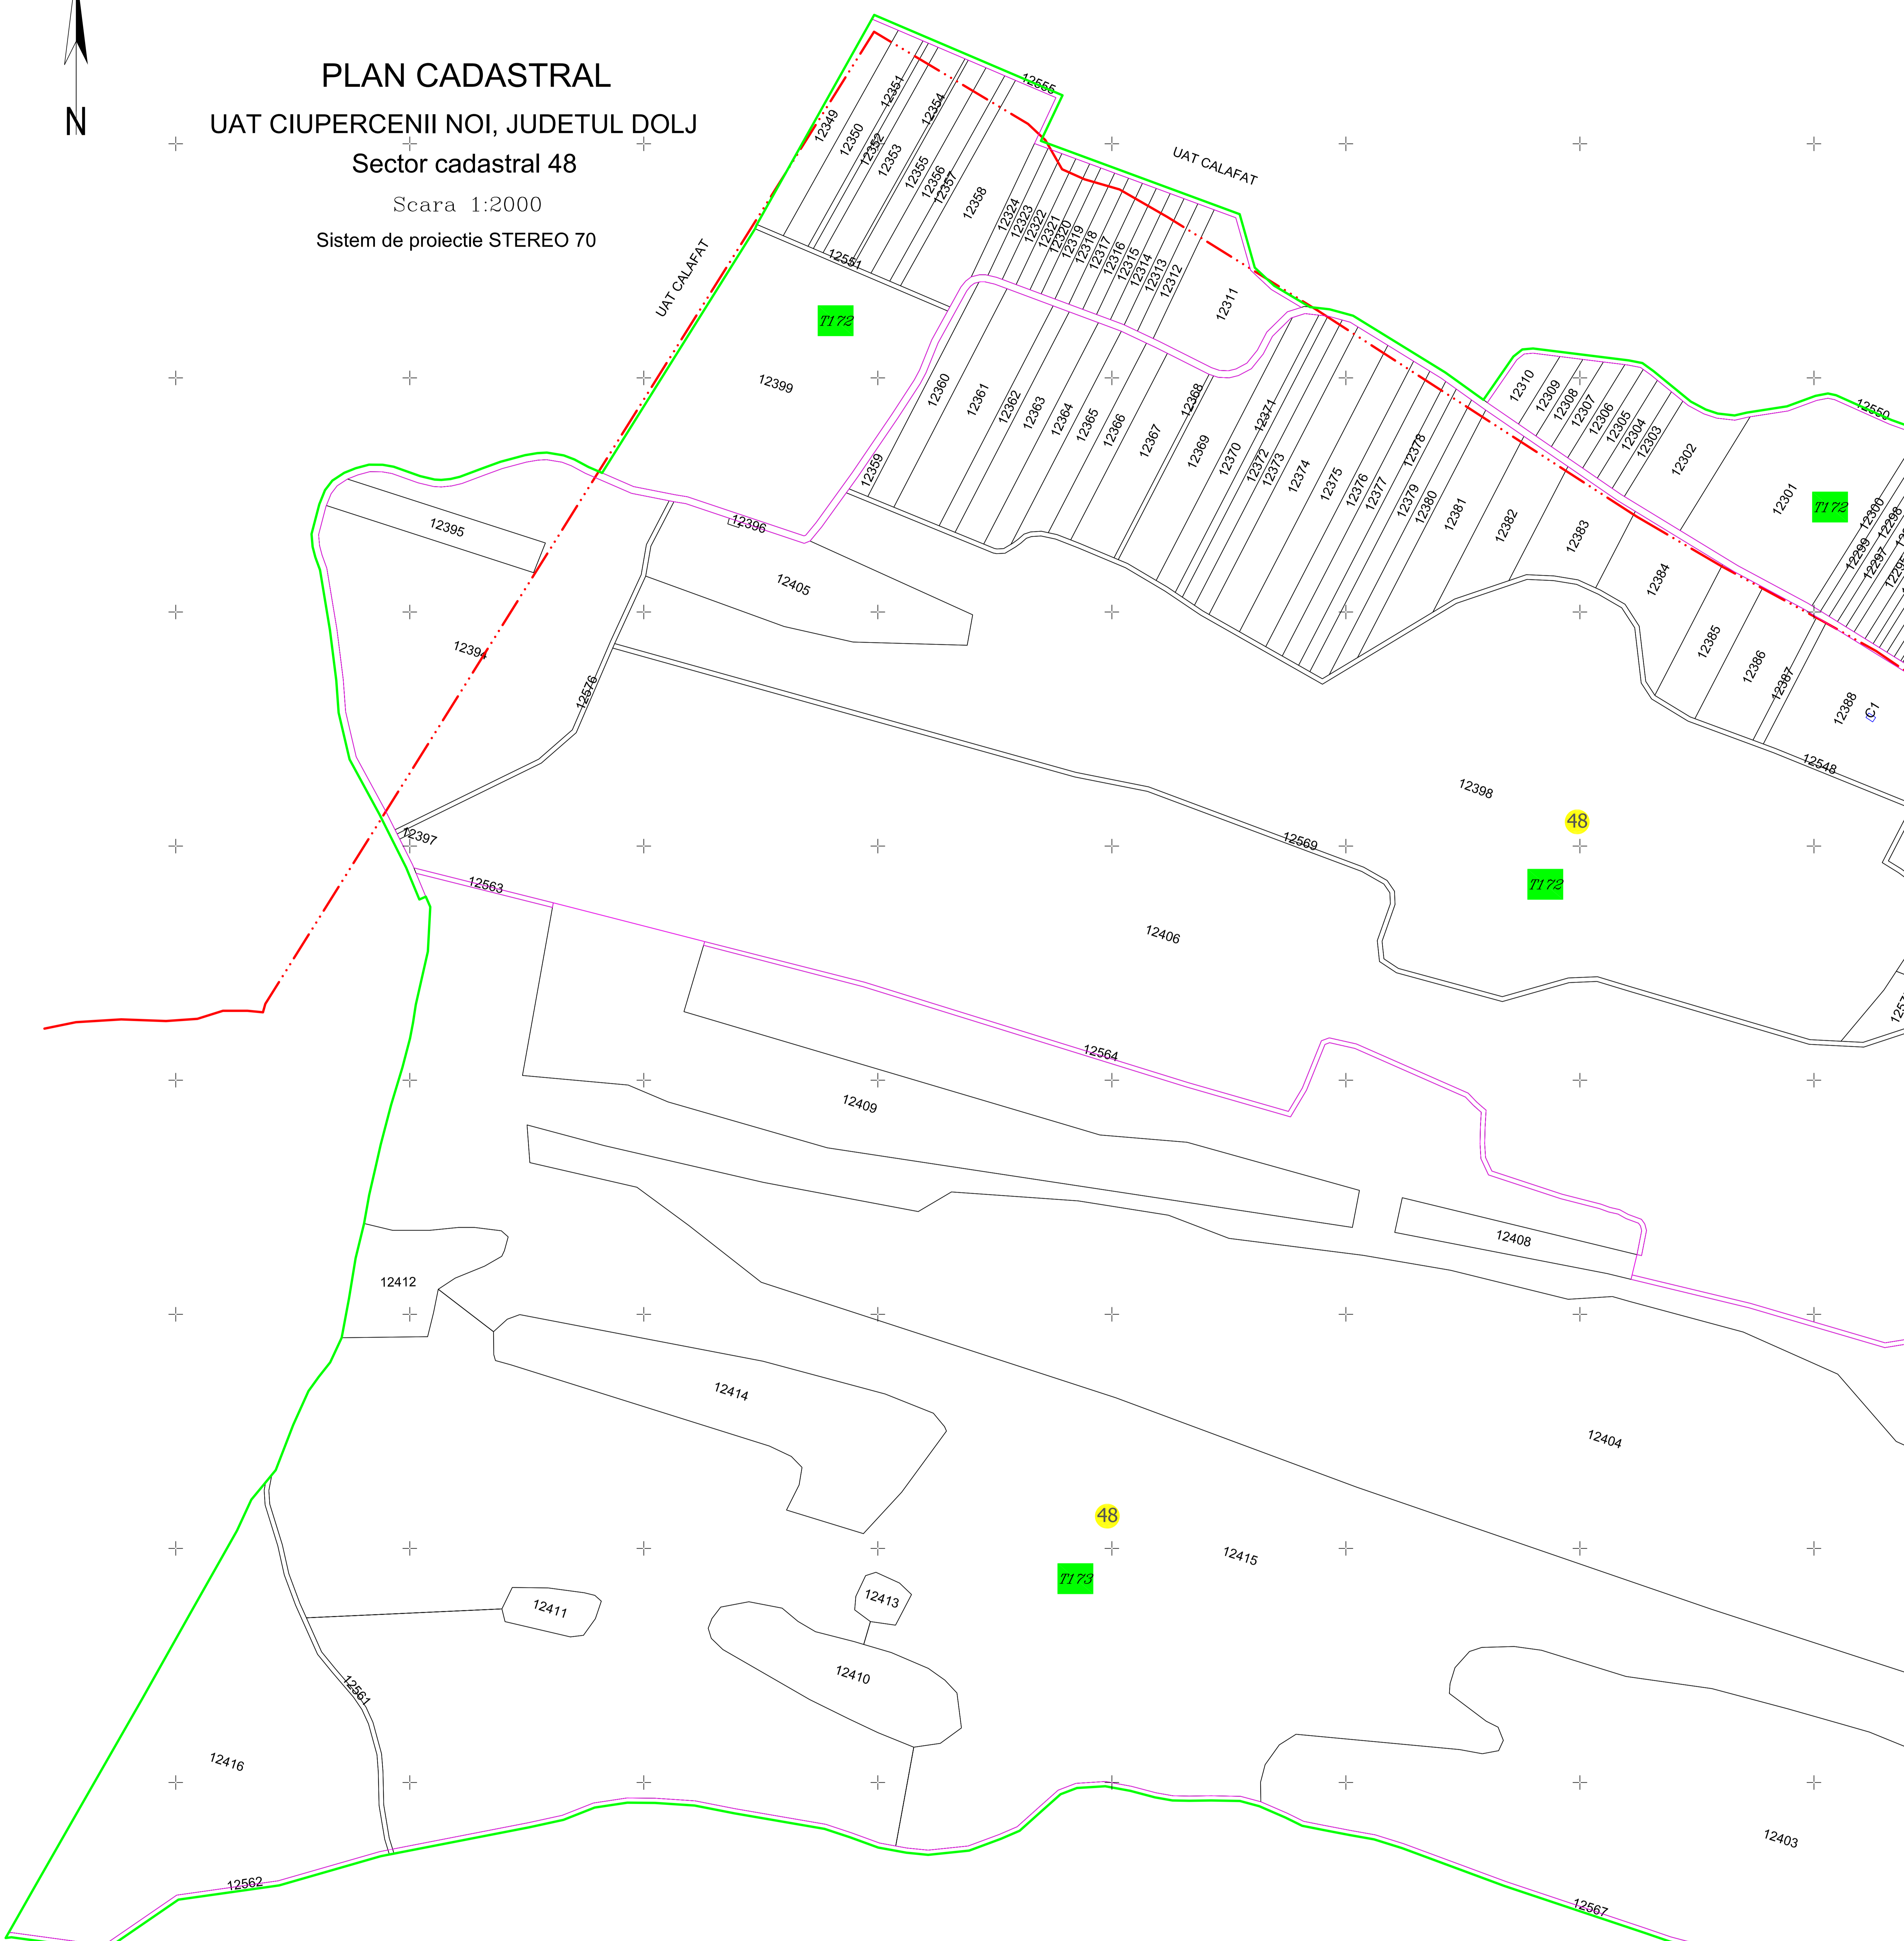

PLAN CADASTRAL
UAT CIUPERCENII NOI, JUDETUL DOLJ
Sector cadastral 48
Scara 1:2000
Sistem de proiectie STEREO 70