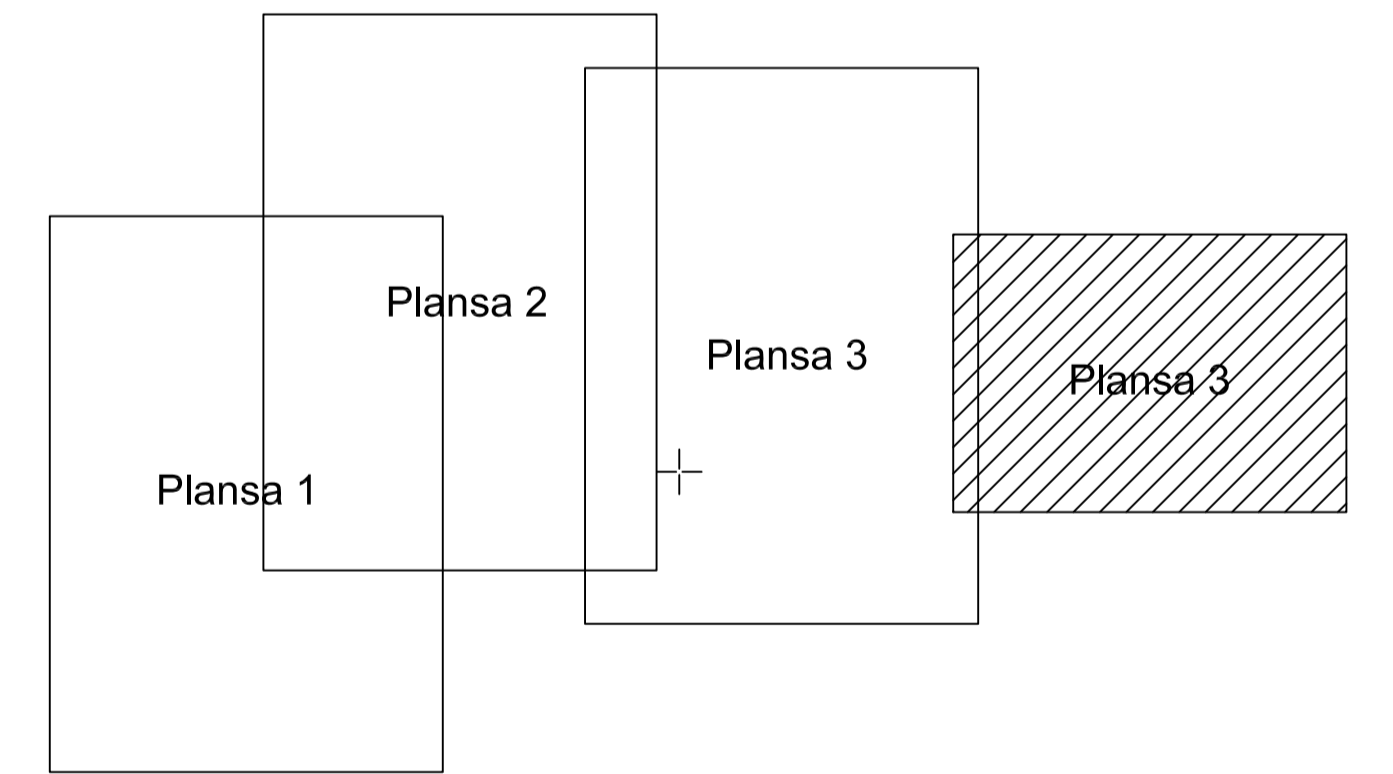

# PLAN CADASTRAL

## UAT CIUPERCENII NOI, JUDETUL DOLJ

Sector cadastral 35

Scara 1:1000

Sistem de proiectie STEREO 70

SCHITA CU DISPUNEREA SECTOARELOR CADASTRALE

### LEGENDA

-  Limita judet
-  Limita UAT
-  Limita intravilan
-  Limita sector cadastral
-  Limita tarla
-  Limita constructii cu caracter permanent si numar constructie
-  Numar tarla
-  Numar sector
-  Hidrografie
-  Identificator imobil
-  Numar postal