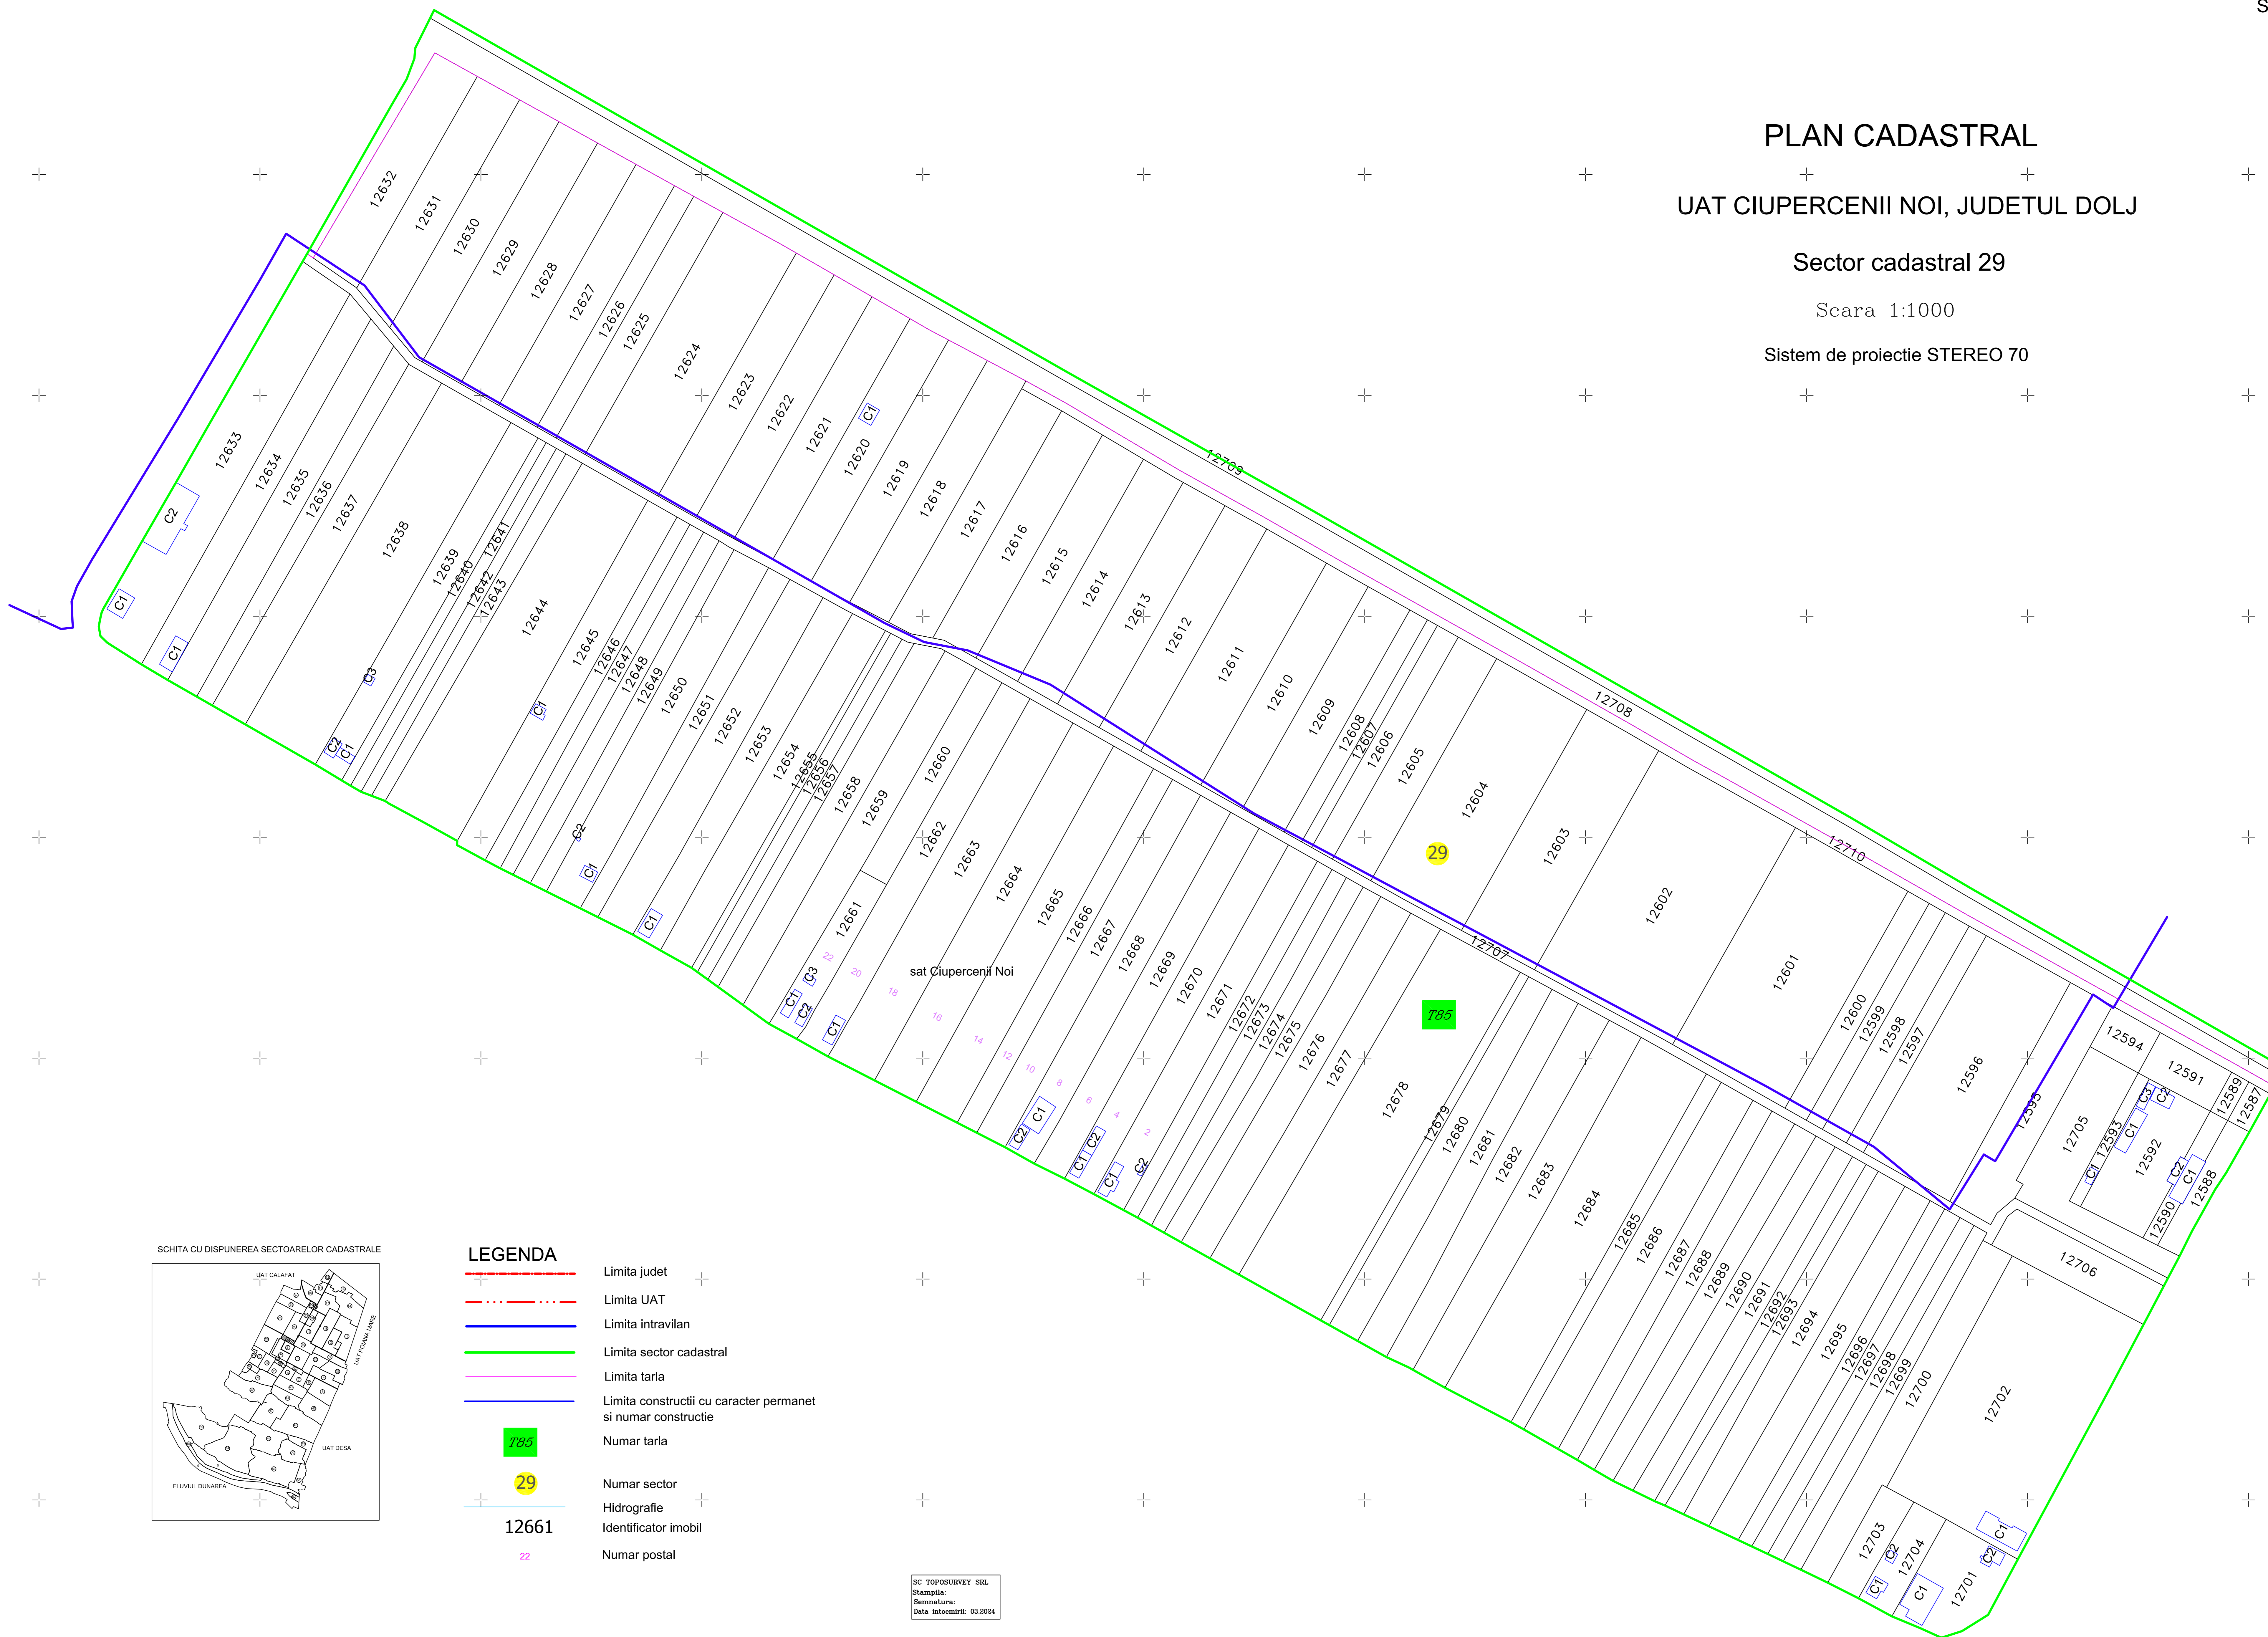

PLAN CADASTRAL

UAT CIUPERCENII NOI, JUDETUL DOLJ

Sector cadastral 29

Scara 1:1000

Sistem de proiectie STEREO 70

LEGENDA

- Limita judet
- Limita UAT
- Limita intravilan
- Limita sector cadastral
- Limita tarla
- Limita constructii cu caracter permanent si numar constructie
- Numar tarla
- Numar sector
- Hidrografie
- Identificator imobil
- Numar postal