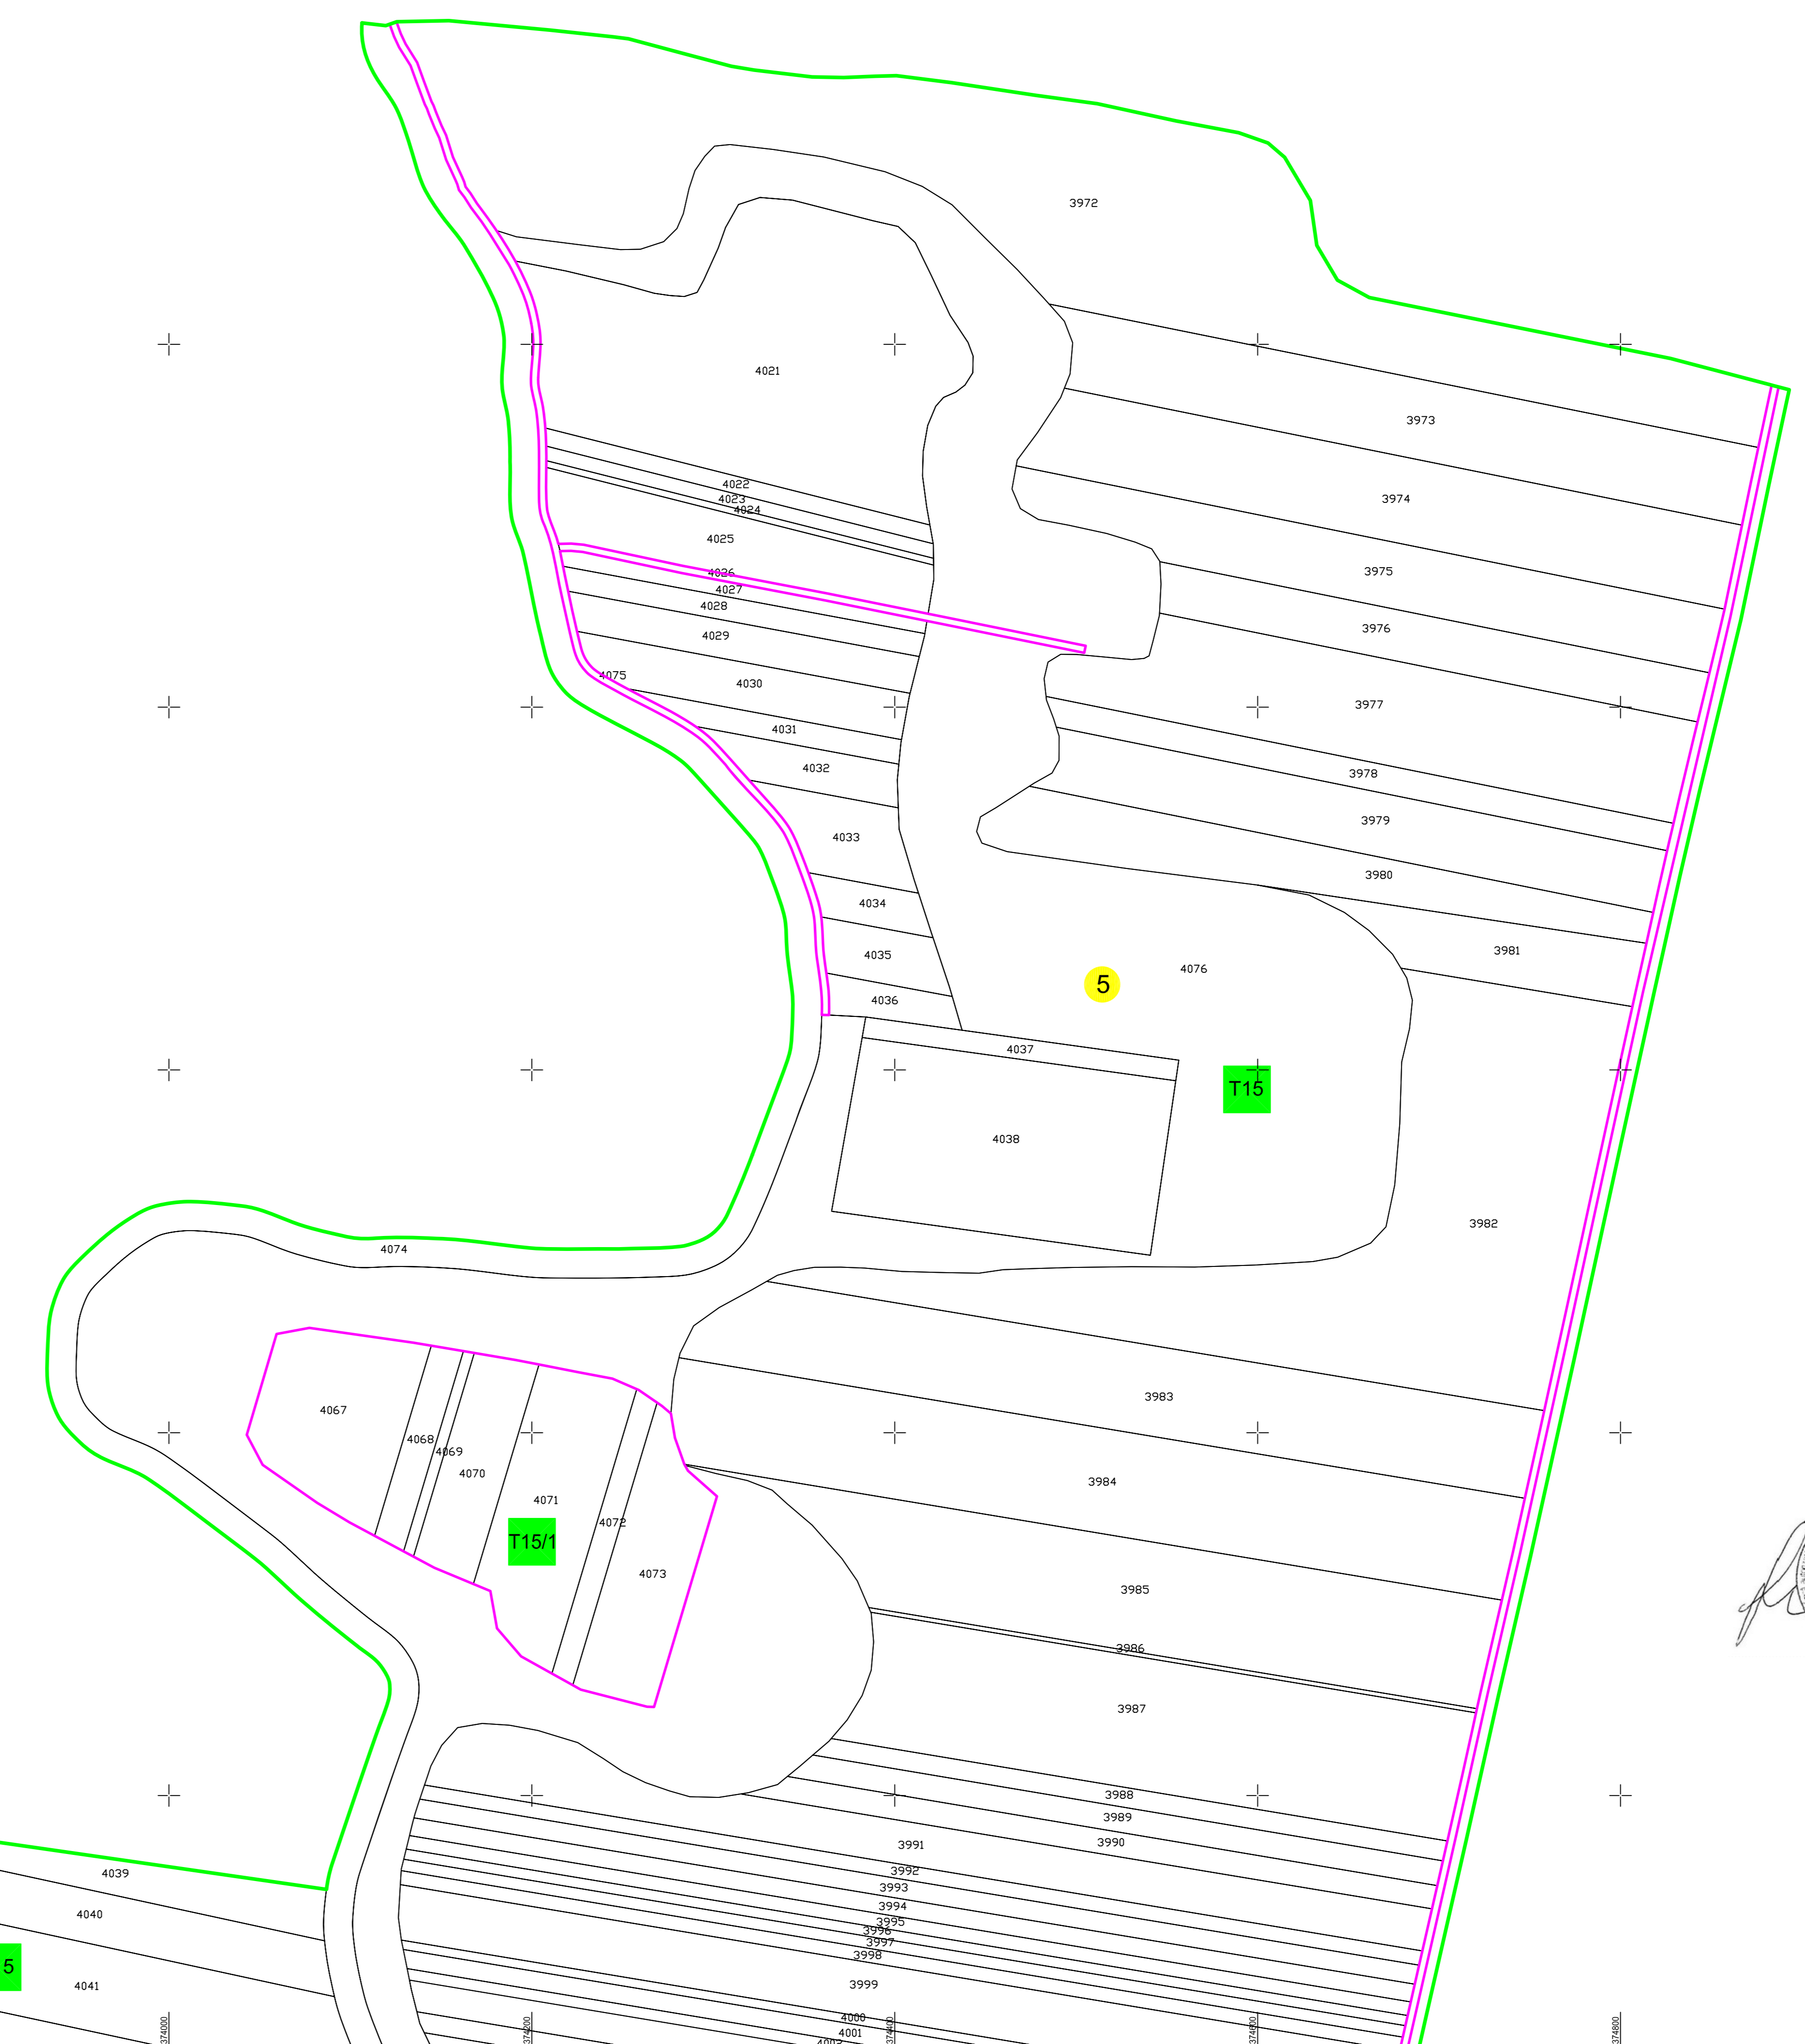

PLAN CADASTRAL

Scara : 1 : 2000, sistem de proiectie STEREO 70

Judetul : Dolj

UAT : CATANE

Sectorul cadastral : 5

Schita cu dispunerea sectoarelor cadastrale

Legenda

- Limita judet -
- Limita UAT -
- Limita sector cadastral -
- Limita tarlale si cvartale -
- Numar tarlale si cvartale -
- Limita intravilan -
- Localitate -
- Numar plansa -

"Spre publicare"

F.A. Stănescu Dan	Semnatura și timbru
Encadrare numerică și grafică	Data
Ing. Stănescu Dan	21.09.2023