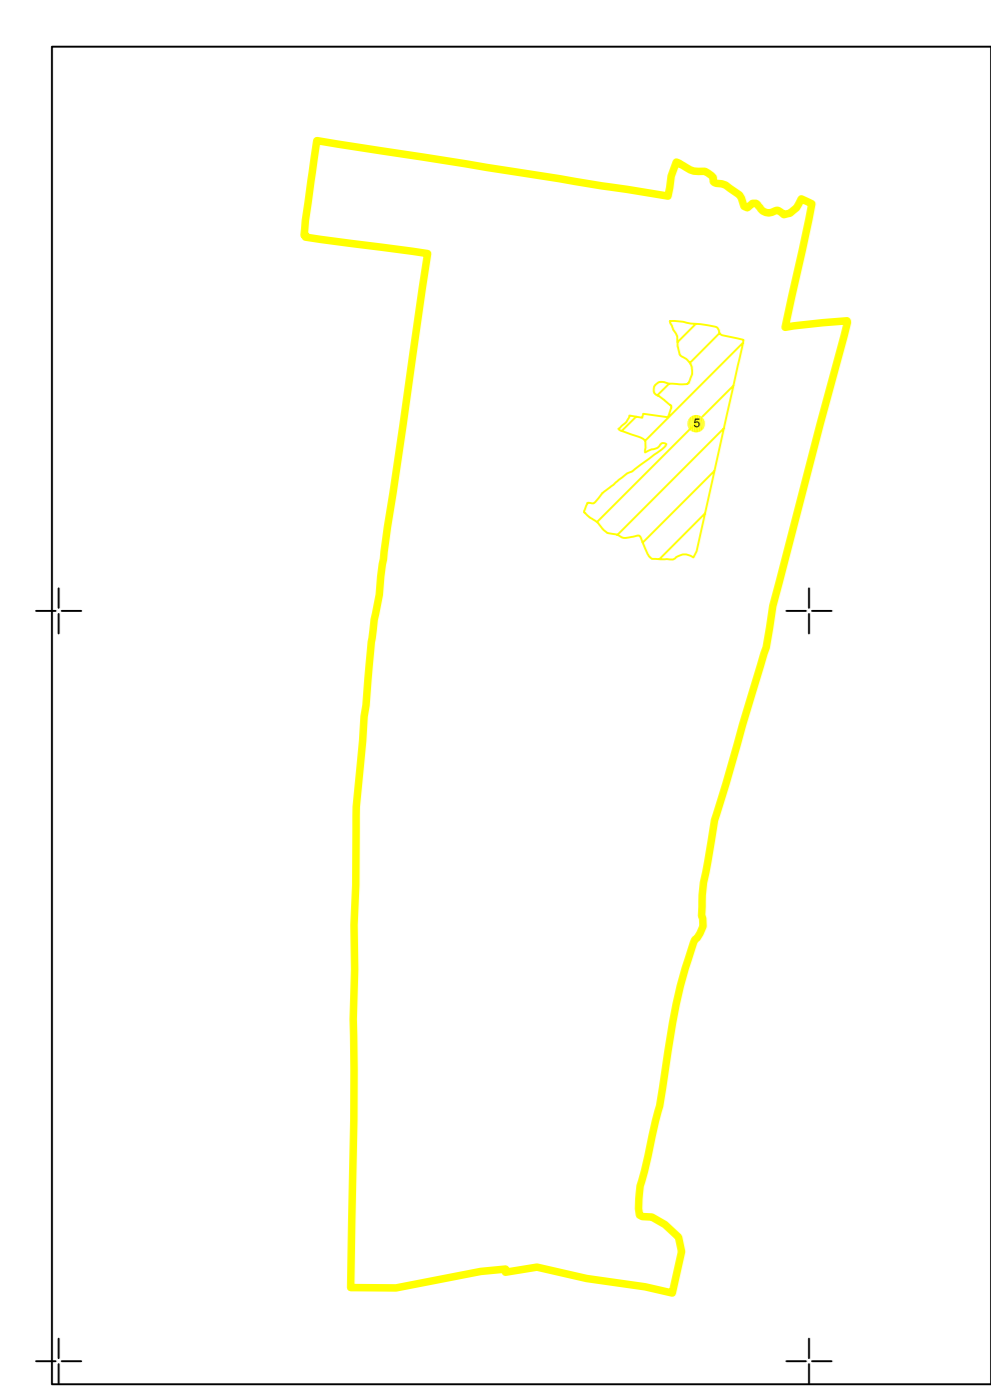

PLAN CADASTRAL

Scara : 1 : 2000, sistem de proiectie STEREO 70

Judetul : Dolj

UAT : CATANE

Sectorul cadastral : 5

Schita cu dispunerea sectoarelor cadastrale

Legenda

- Limita judet -
- Limita UAT -
- Limita sector cadastral -
- Limita tarlale si cvartale -
- Numar tarlale si cvartale -
- Limita intravilan -
- Localitate -
- Numar plansa -