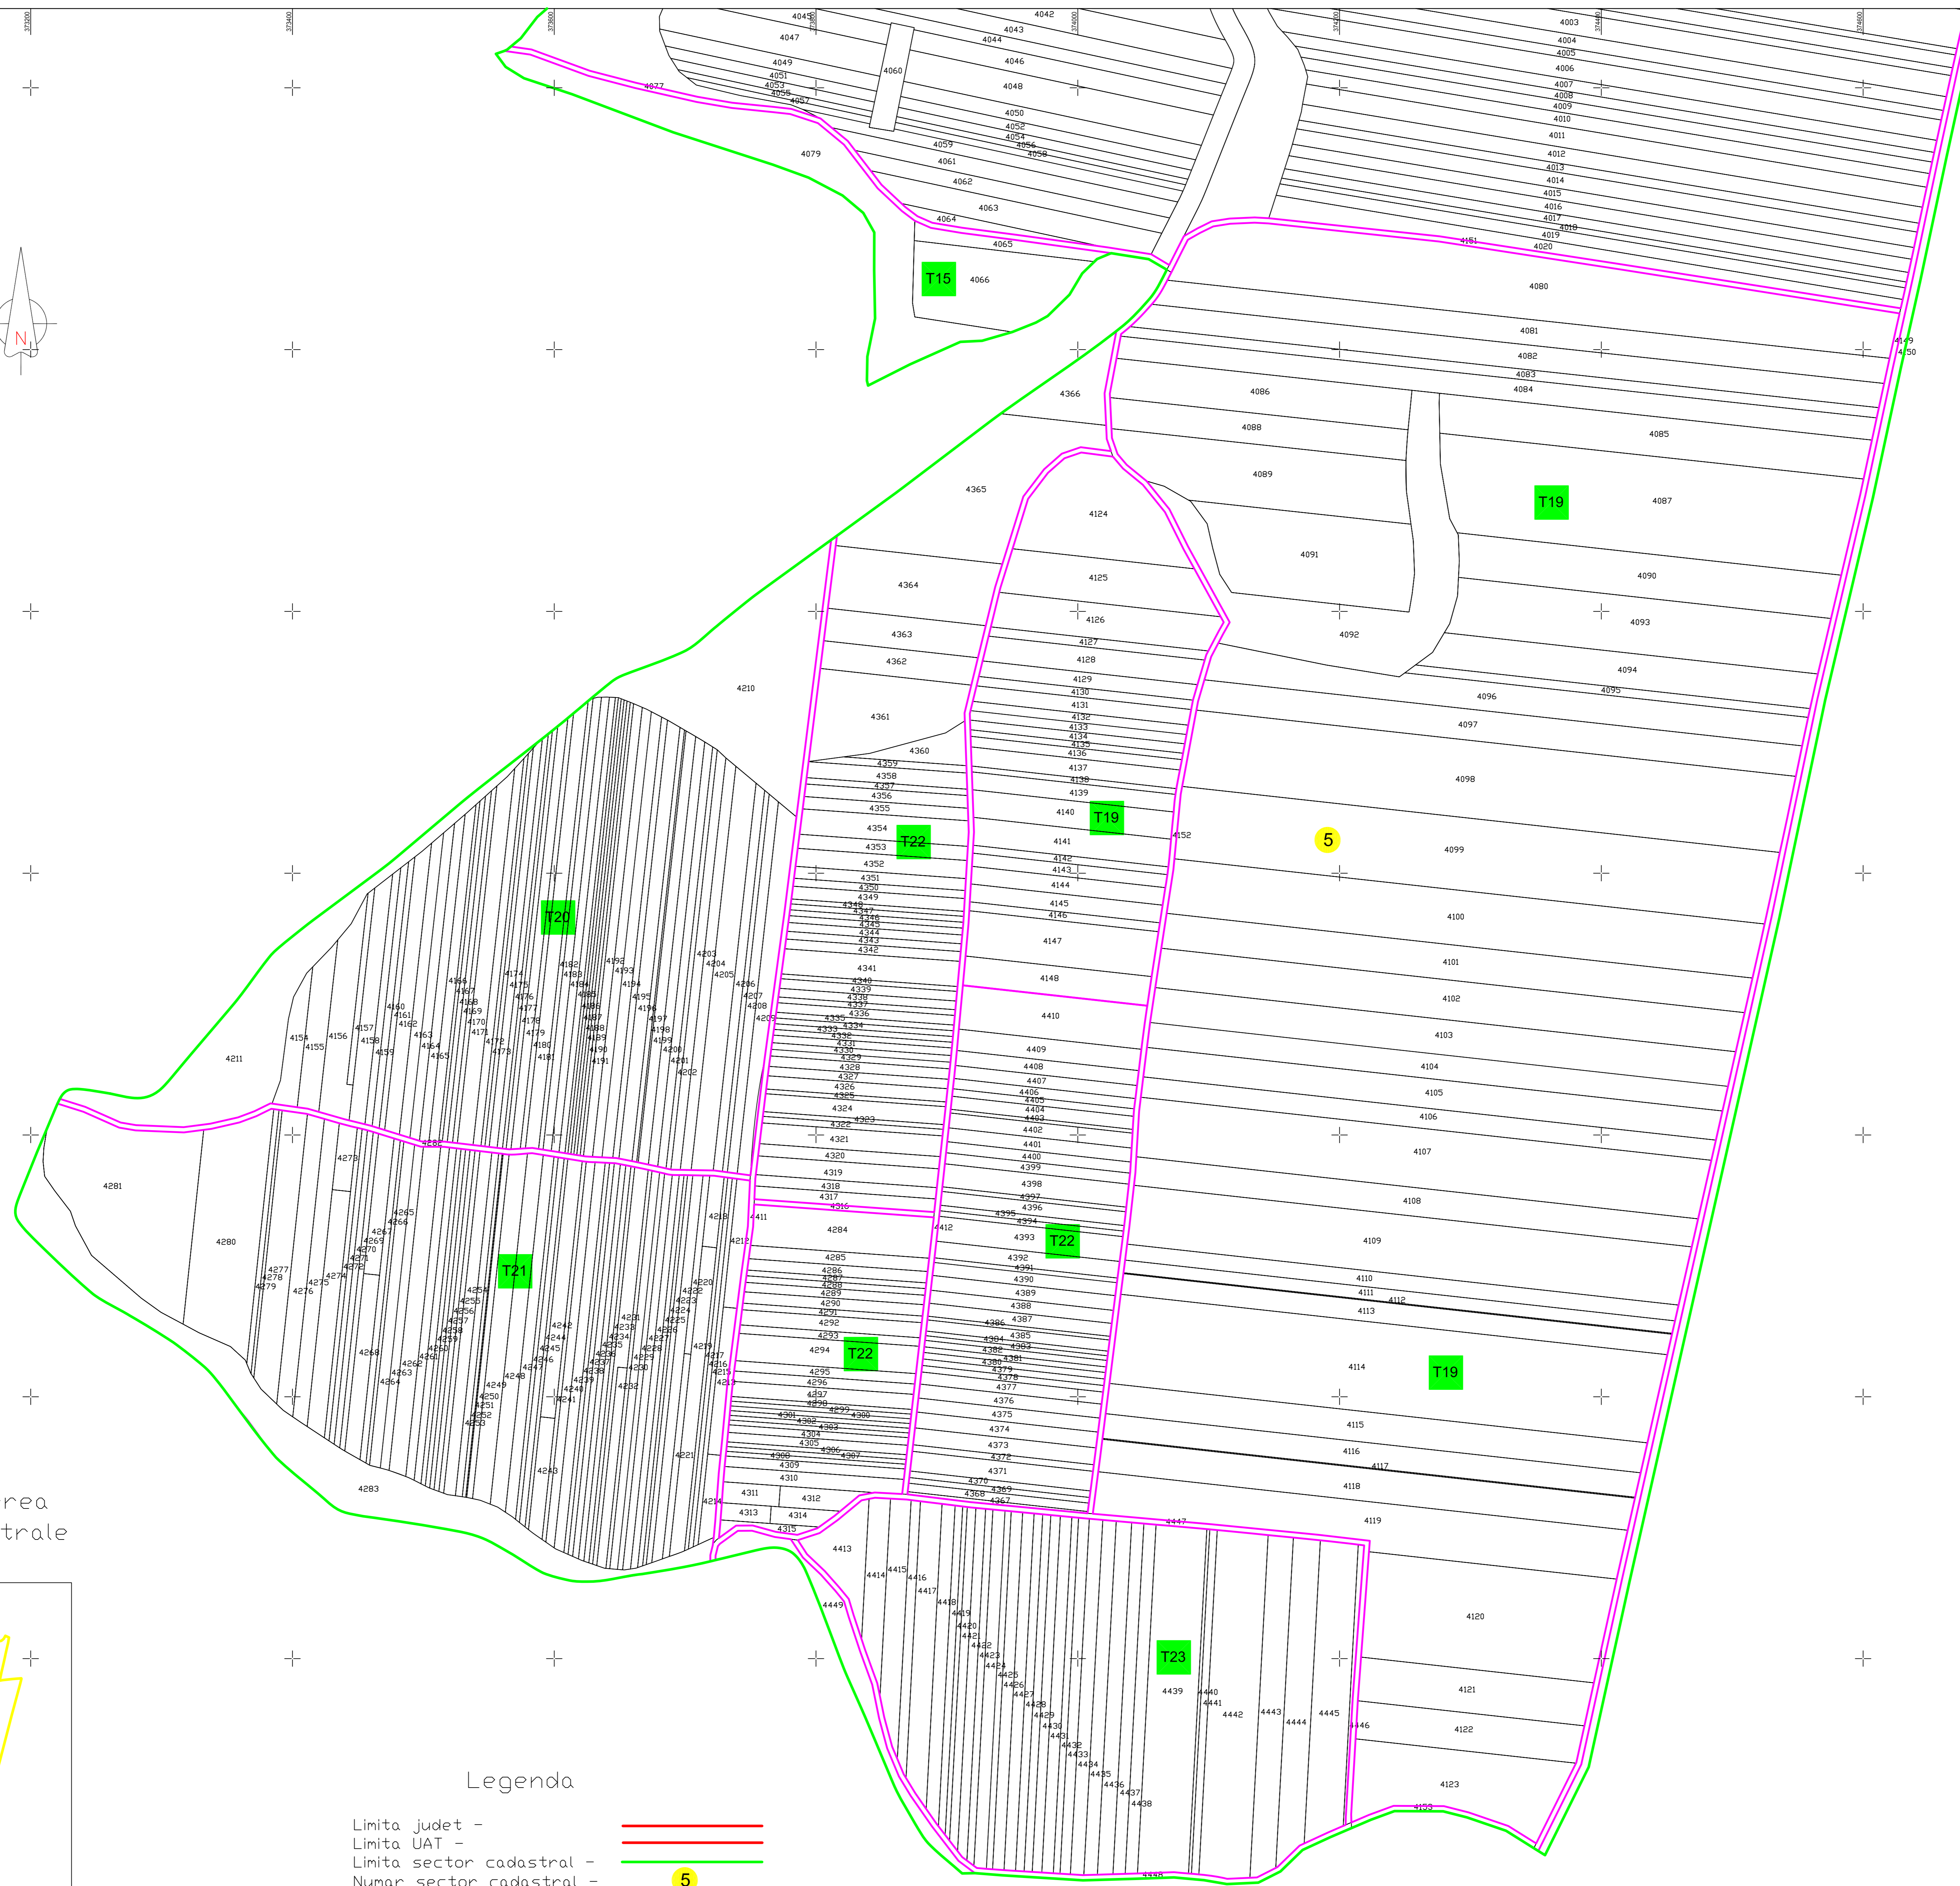

PLAN CADASTRAL
Scara : 1 : 2000, sistem de proiectie STEREO 70
Judetul : Dolj +
UAT : CATANE
Sectorul cadastral : 5

Schita cu dispunerea sectoarelor cadastrale