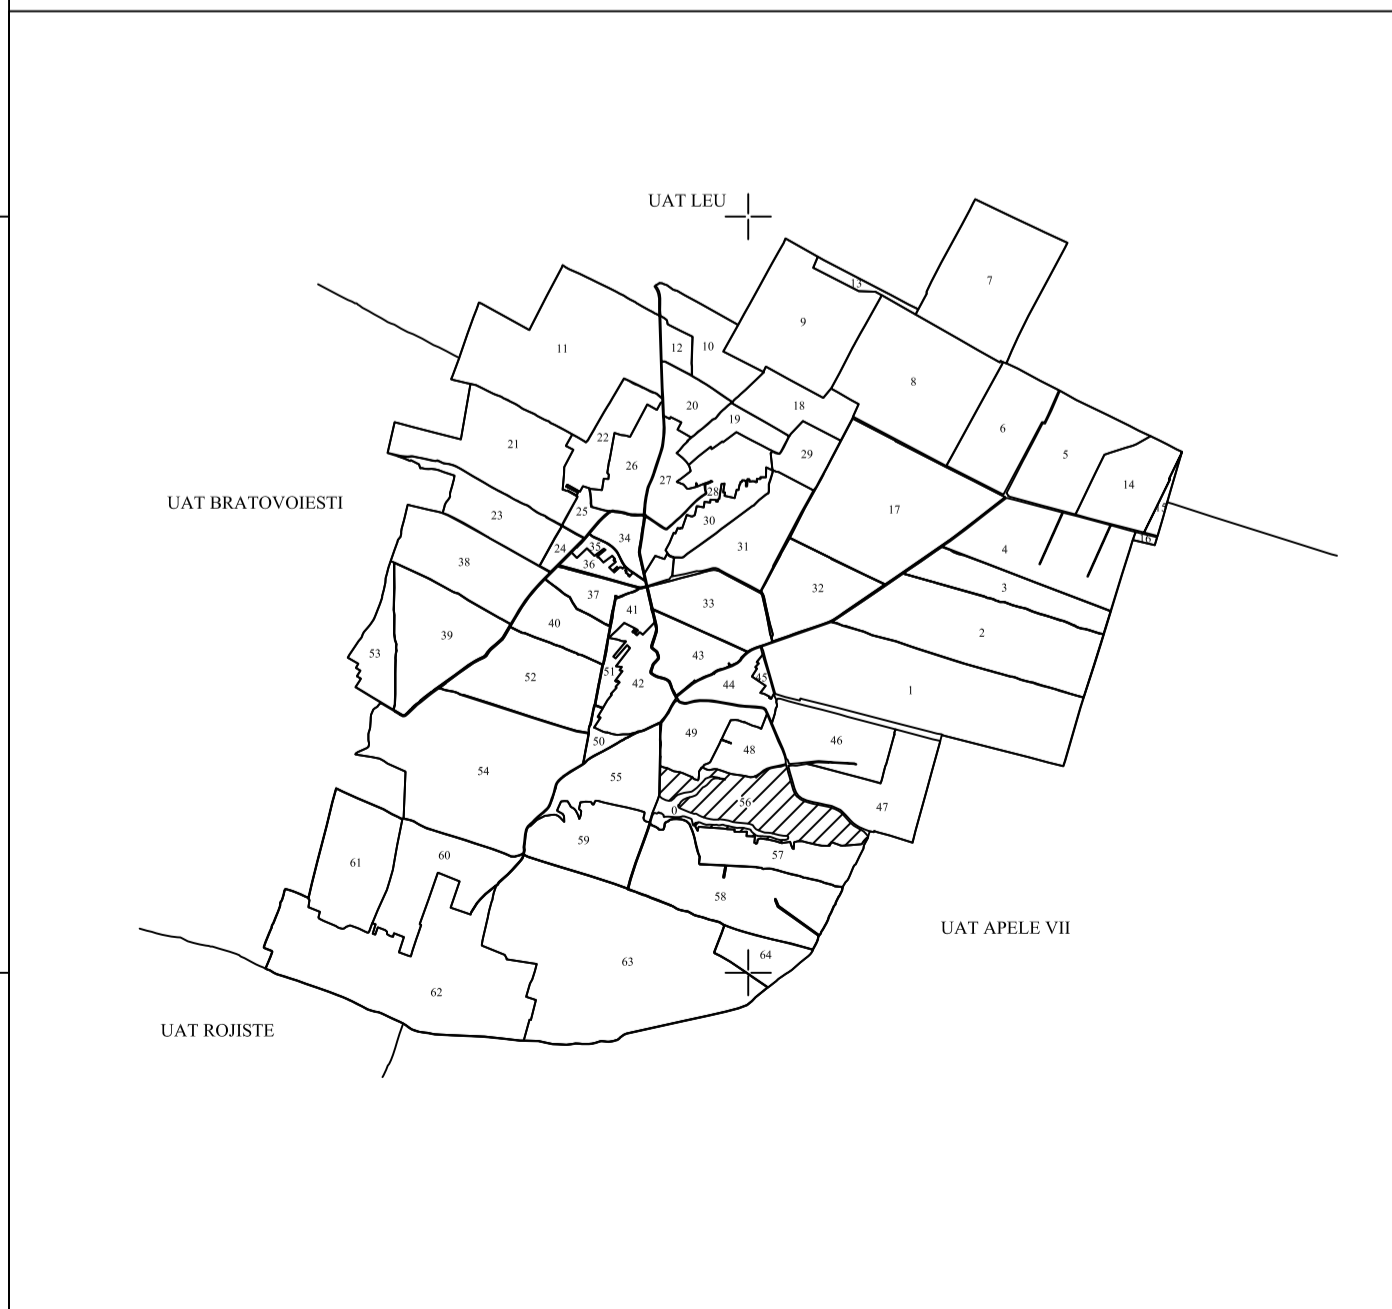

PLAN CADASTRAL

UAT CASTRANOVA - Judetul Dolj - Sector cadastral 56

Scara 1:2000, Sistem de proiectie STEREO 70

EXECUTANT
S.C. TOPOSURVEY
SRL

Data intocmirii planului cadastral
10.07.2023

Legenda

-  Limita judet
-  Limita UAT
-  Limita intravilan
-  Limita sector cadastral
-  Limita tarla
-  Numar tarla
-  Numar sector
-  Identificator Imobil

SCHITA CU DISPUNEREA SECTOARELOR CADASTRALE

PLANSA 1

PLANSA 2