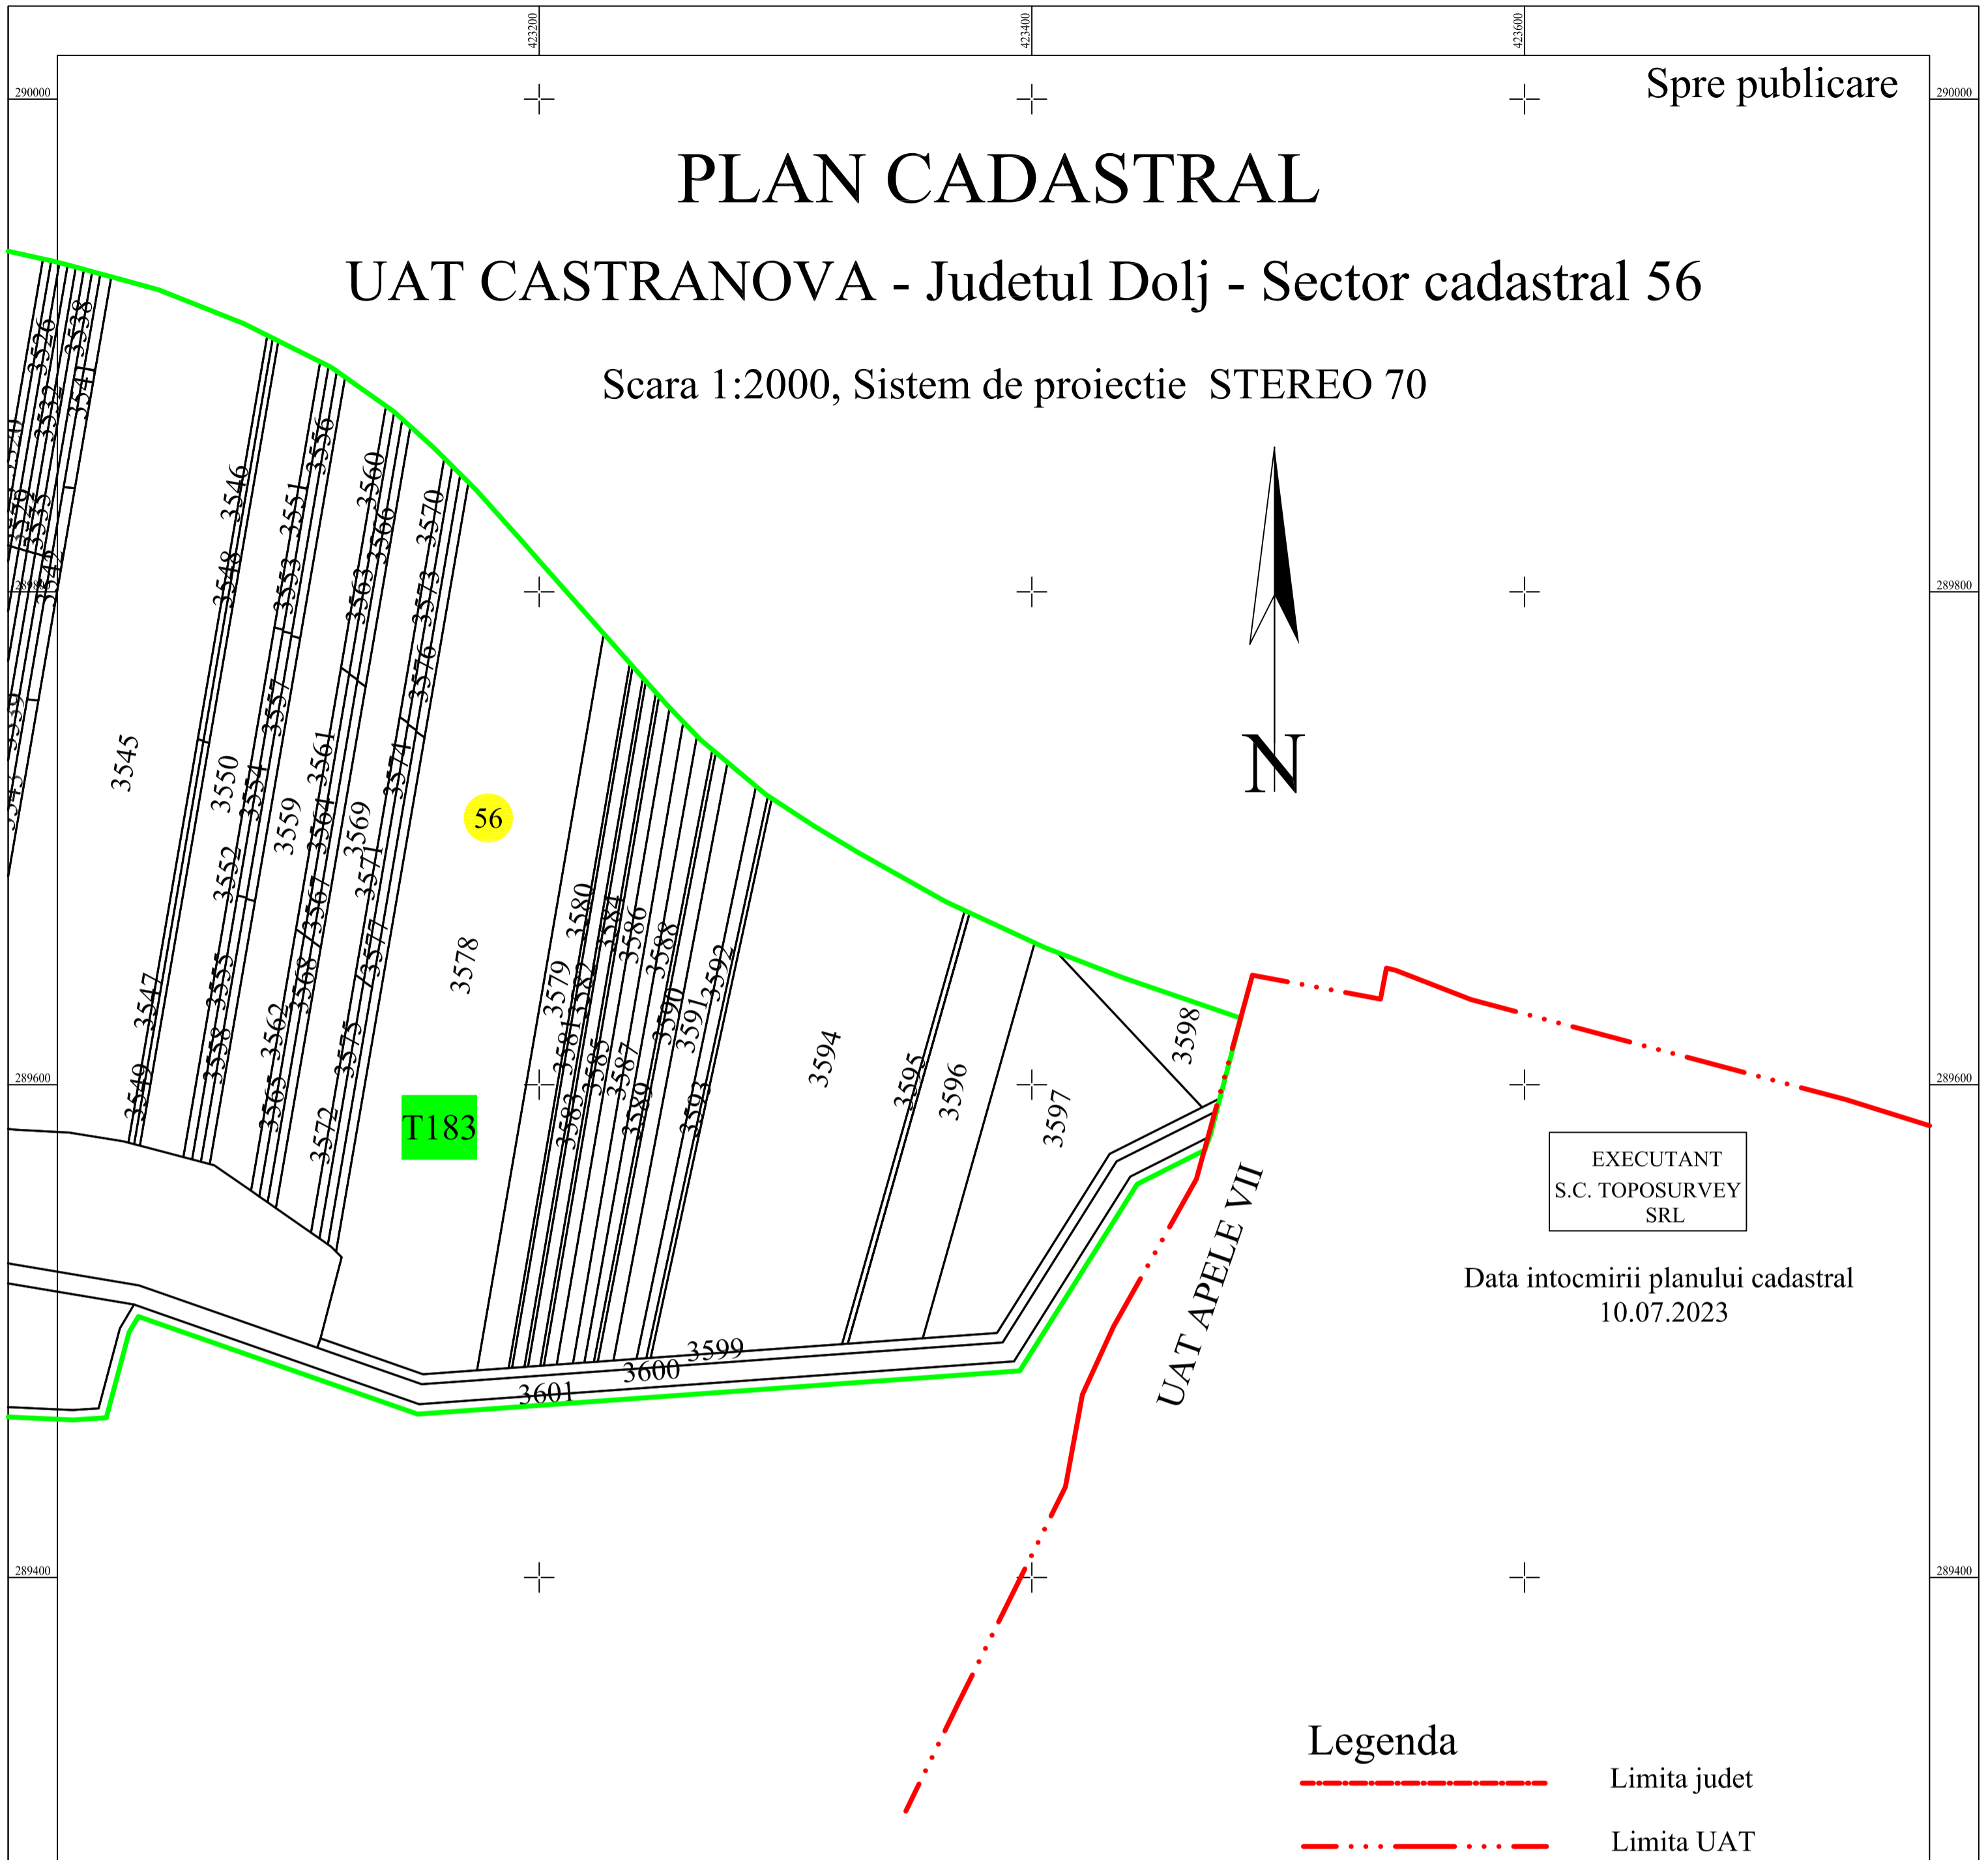

PLAN CADASTRAL

UAT CASTRANOVA - Judetul Dolj - Sector cadastral 56

Scara 1:2000, Sistem de proiectie STEREO 70

EXECUTANT
S.C. TOPOSURVEY
SRL

Data intocmirii planului cadastral
10.07.2023

Legenda

-  Limita judet
-  Limita UAT
-  Limita intravilan
-  Limita sector cadastral
-  Limita tarla
-  Numar tarla
-  Numar sector
-  Identificator Imobil

SCHITA CU DISPUNEREA SECTOARELOR CADASTRALE

PLANSA 1

PLANSA 2