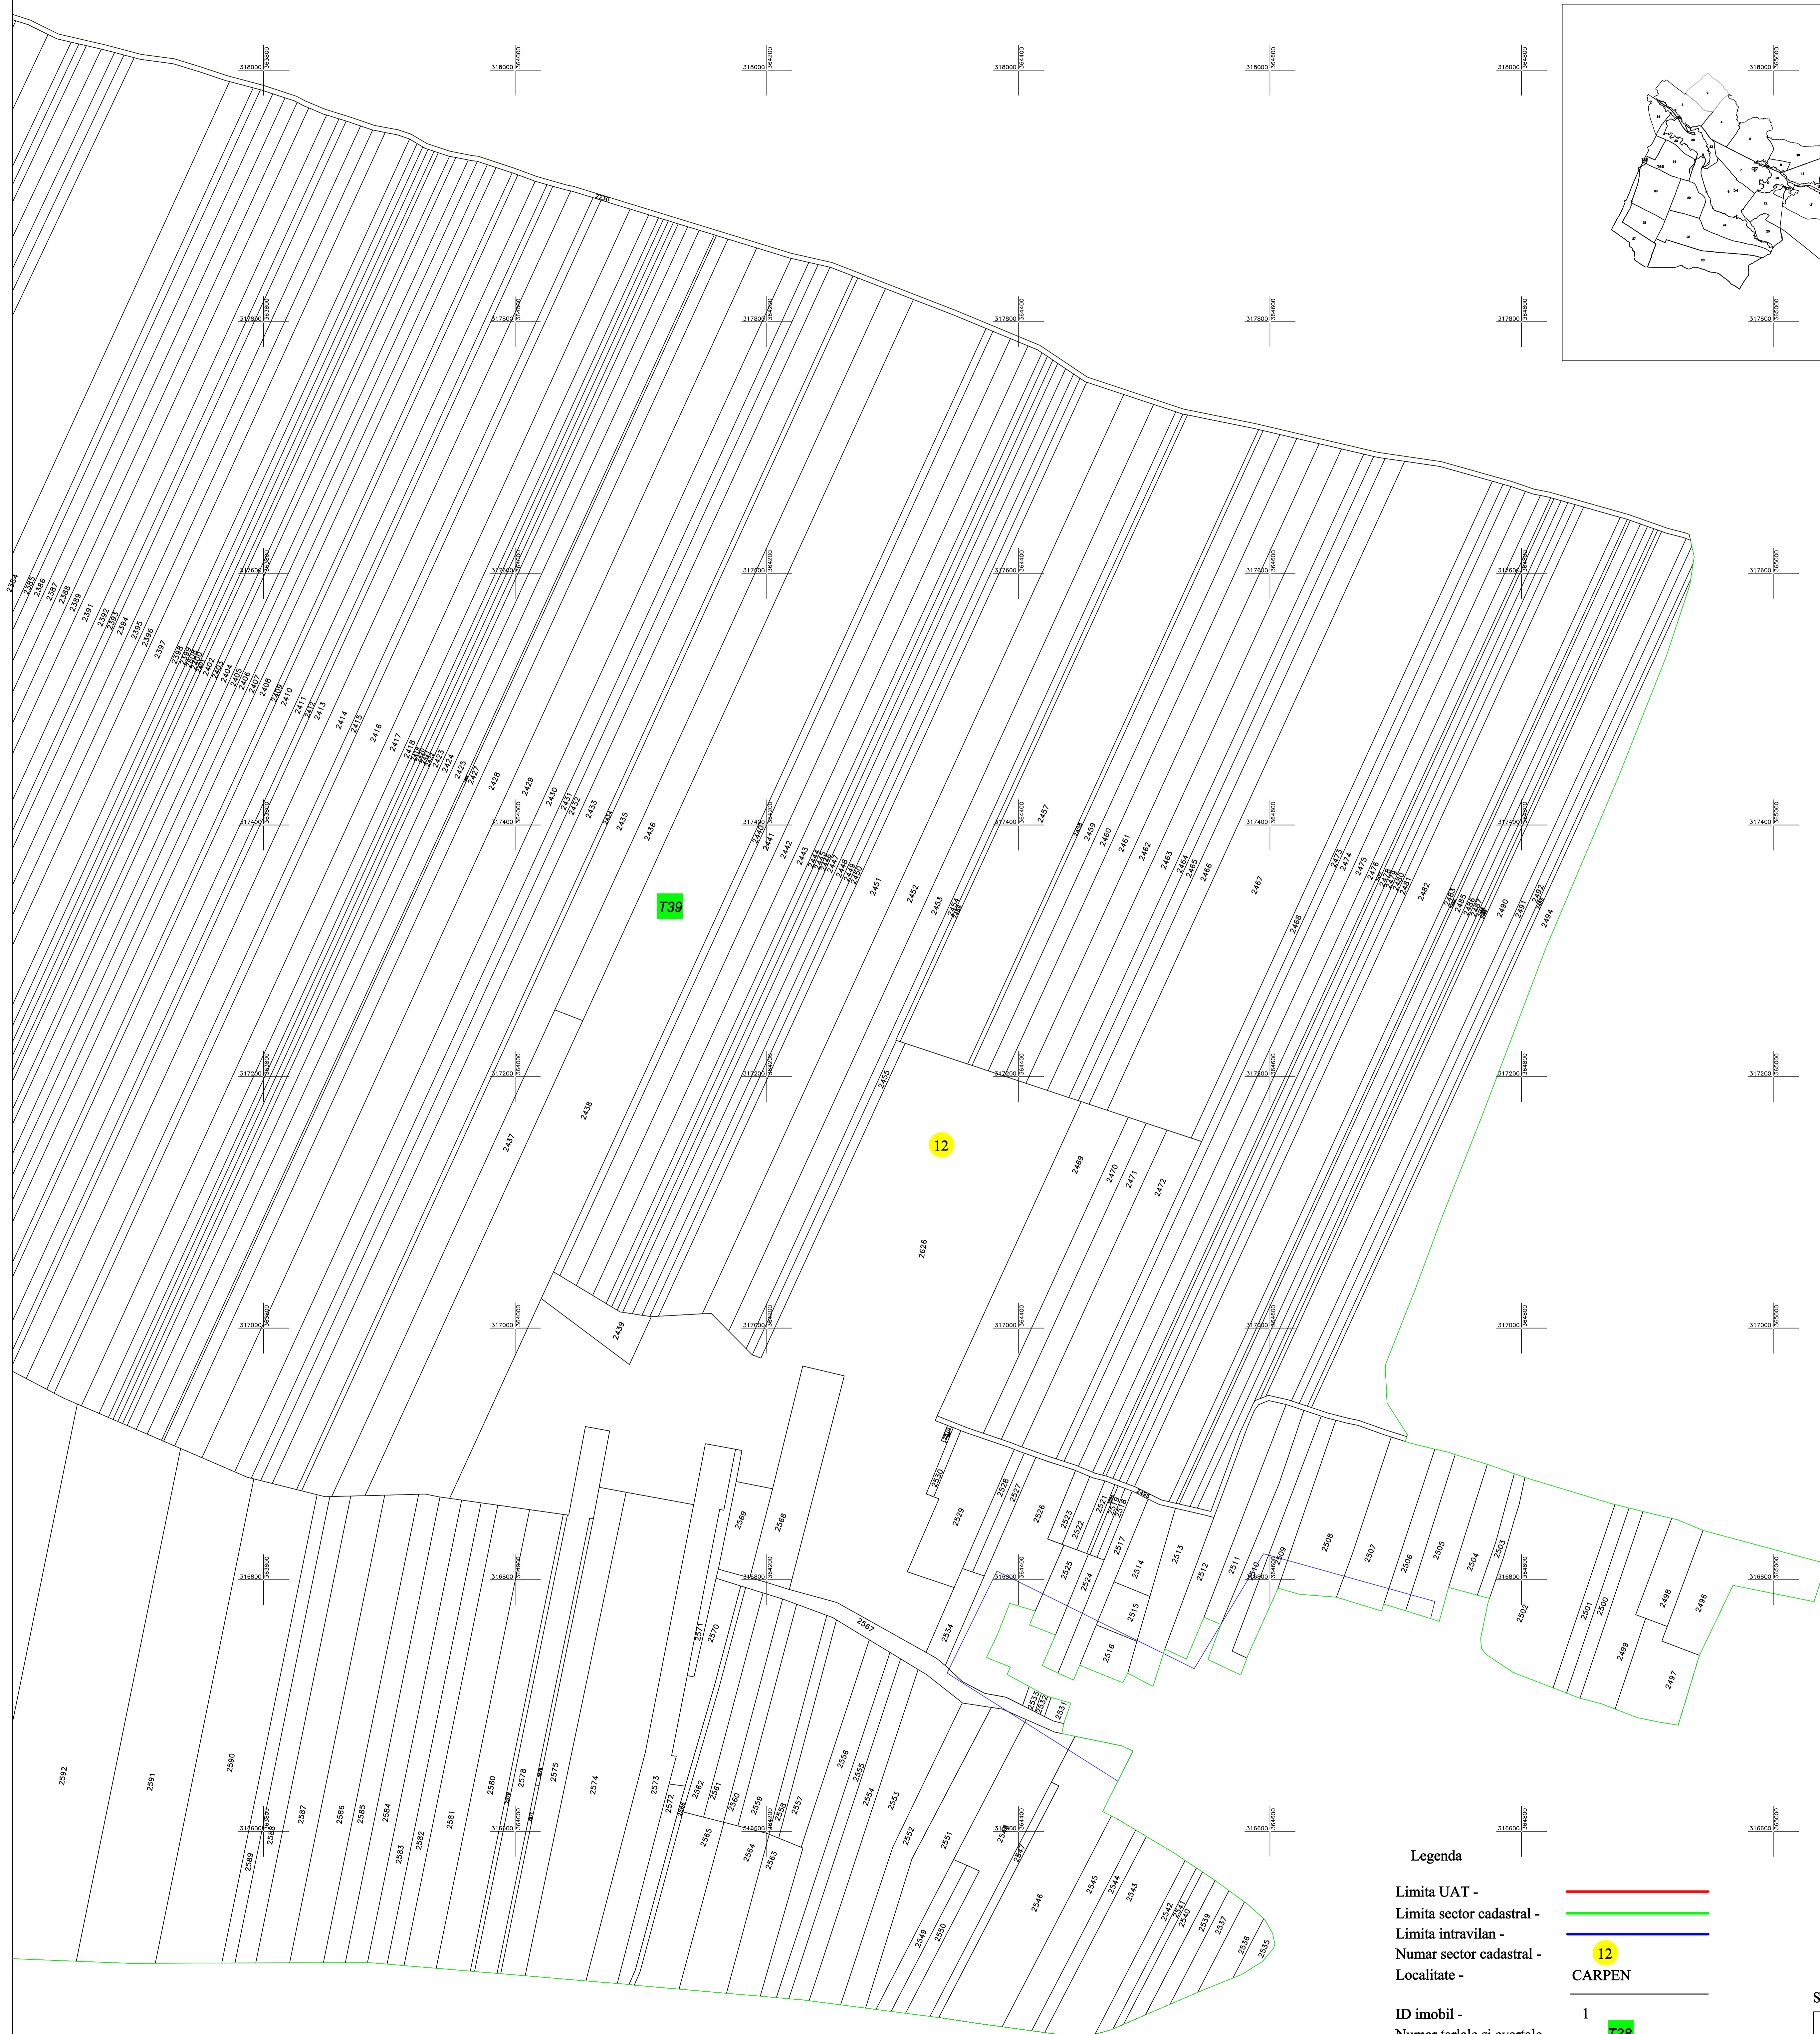

PLAN CADASTRAL
UAT CARPEN Judetul Dolj

Sector 12
Scara 1:2000, Sistem de proiectie STEREOGRAFIC 1970
PLANSA 2

SPRE PUBLICARE

Schita cu dispunerea sectoarelor cadastrale

Legenda

- Limita UAT - —
- Limita sector cadastral - —
- Limita intravilan - —
- Numar sector cadastral - 12
- Localitate - CARPEN

- ID imobil - 1
- Numar tariale si cvartale - 738
- Limita tariale si cvartale - —
- Numar plansa - P.1

Schita de asamblare a planselor

SC ANDCAD SRL
AUTORIZATIA SERIA RO-B-J Nr 1519/03.06.2019
PFA IONASCU NICUSOR CRISTIAN
AUTORIZATIA SERIA RO-DJ-F Nr 0070/24.11.2010