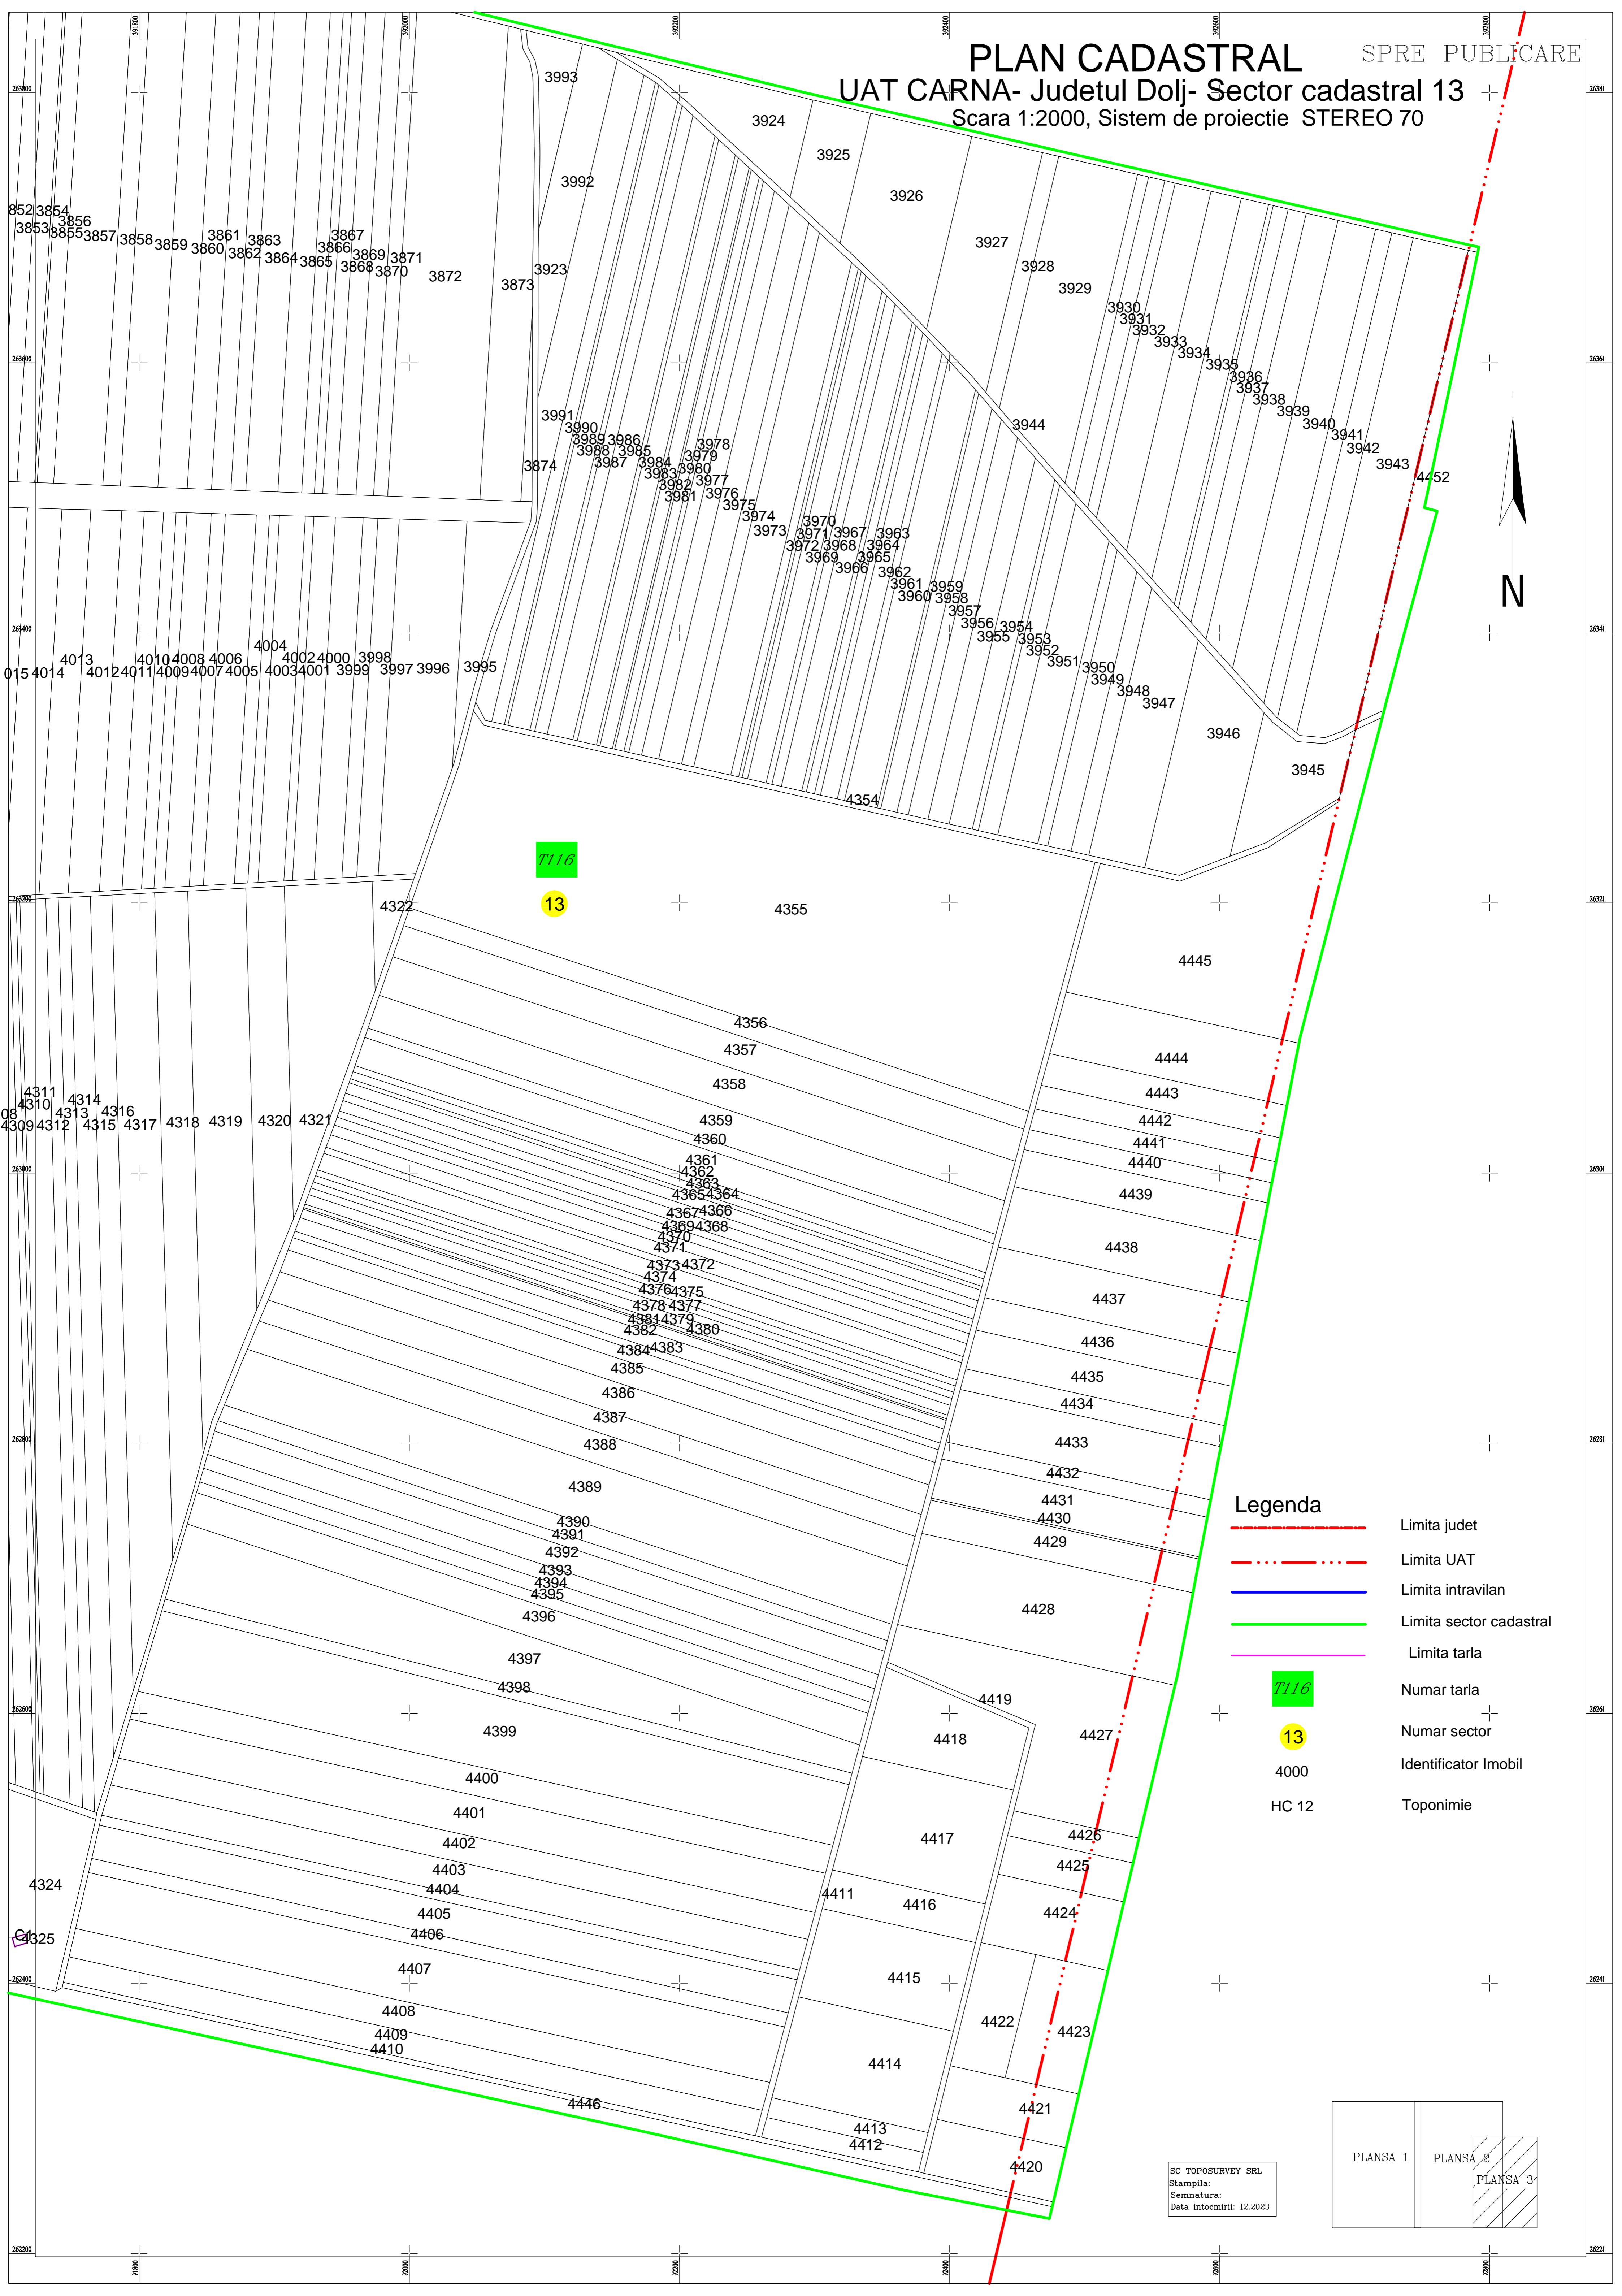

PLAN CADASTRAL

UAT CARNA- Judetul Dolj- Sector cadastral 13

Scara 1:2000, Sistem de proiectie STEREO 70

SPRE PUBLICARE

Legenda

- Limita judet
- · - · - Limita UAT
- Limita intravilan
- Limita sector cadastral
- Limita tarla
- 7116 Numar tarla
- 13 Numar sector
- 4000 Identificator Imobil
- HC 12 Toponimie

SC TOPOSURVEY SRL
 Stampila:
 Semnatura:
 Data intocmirii: 12.2023