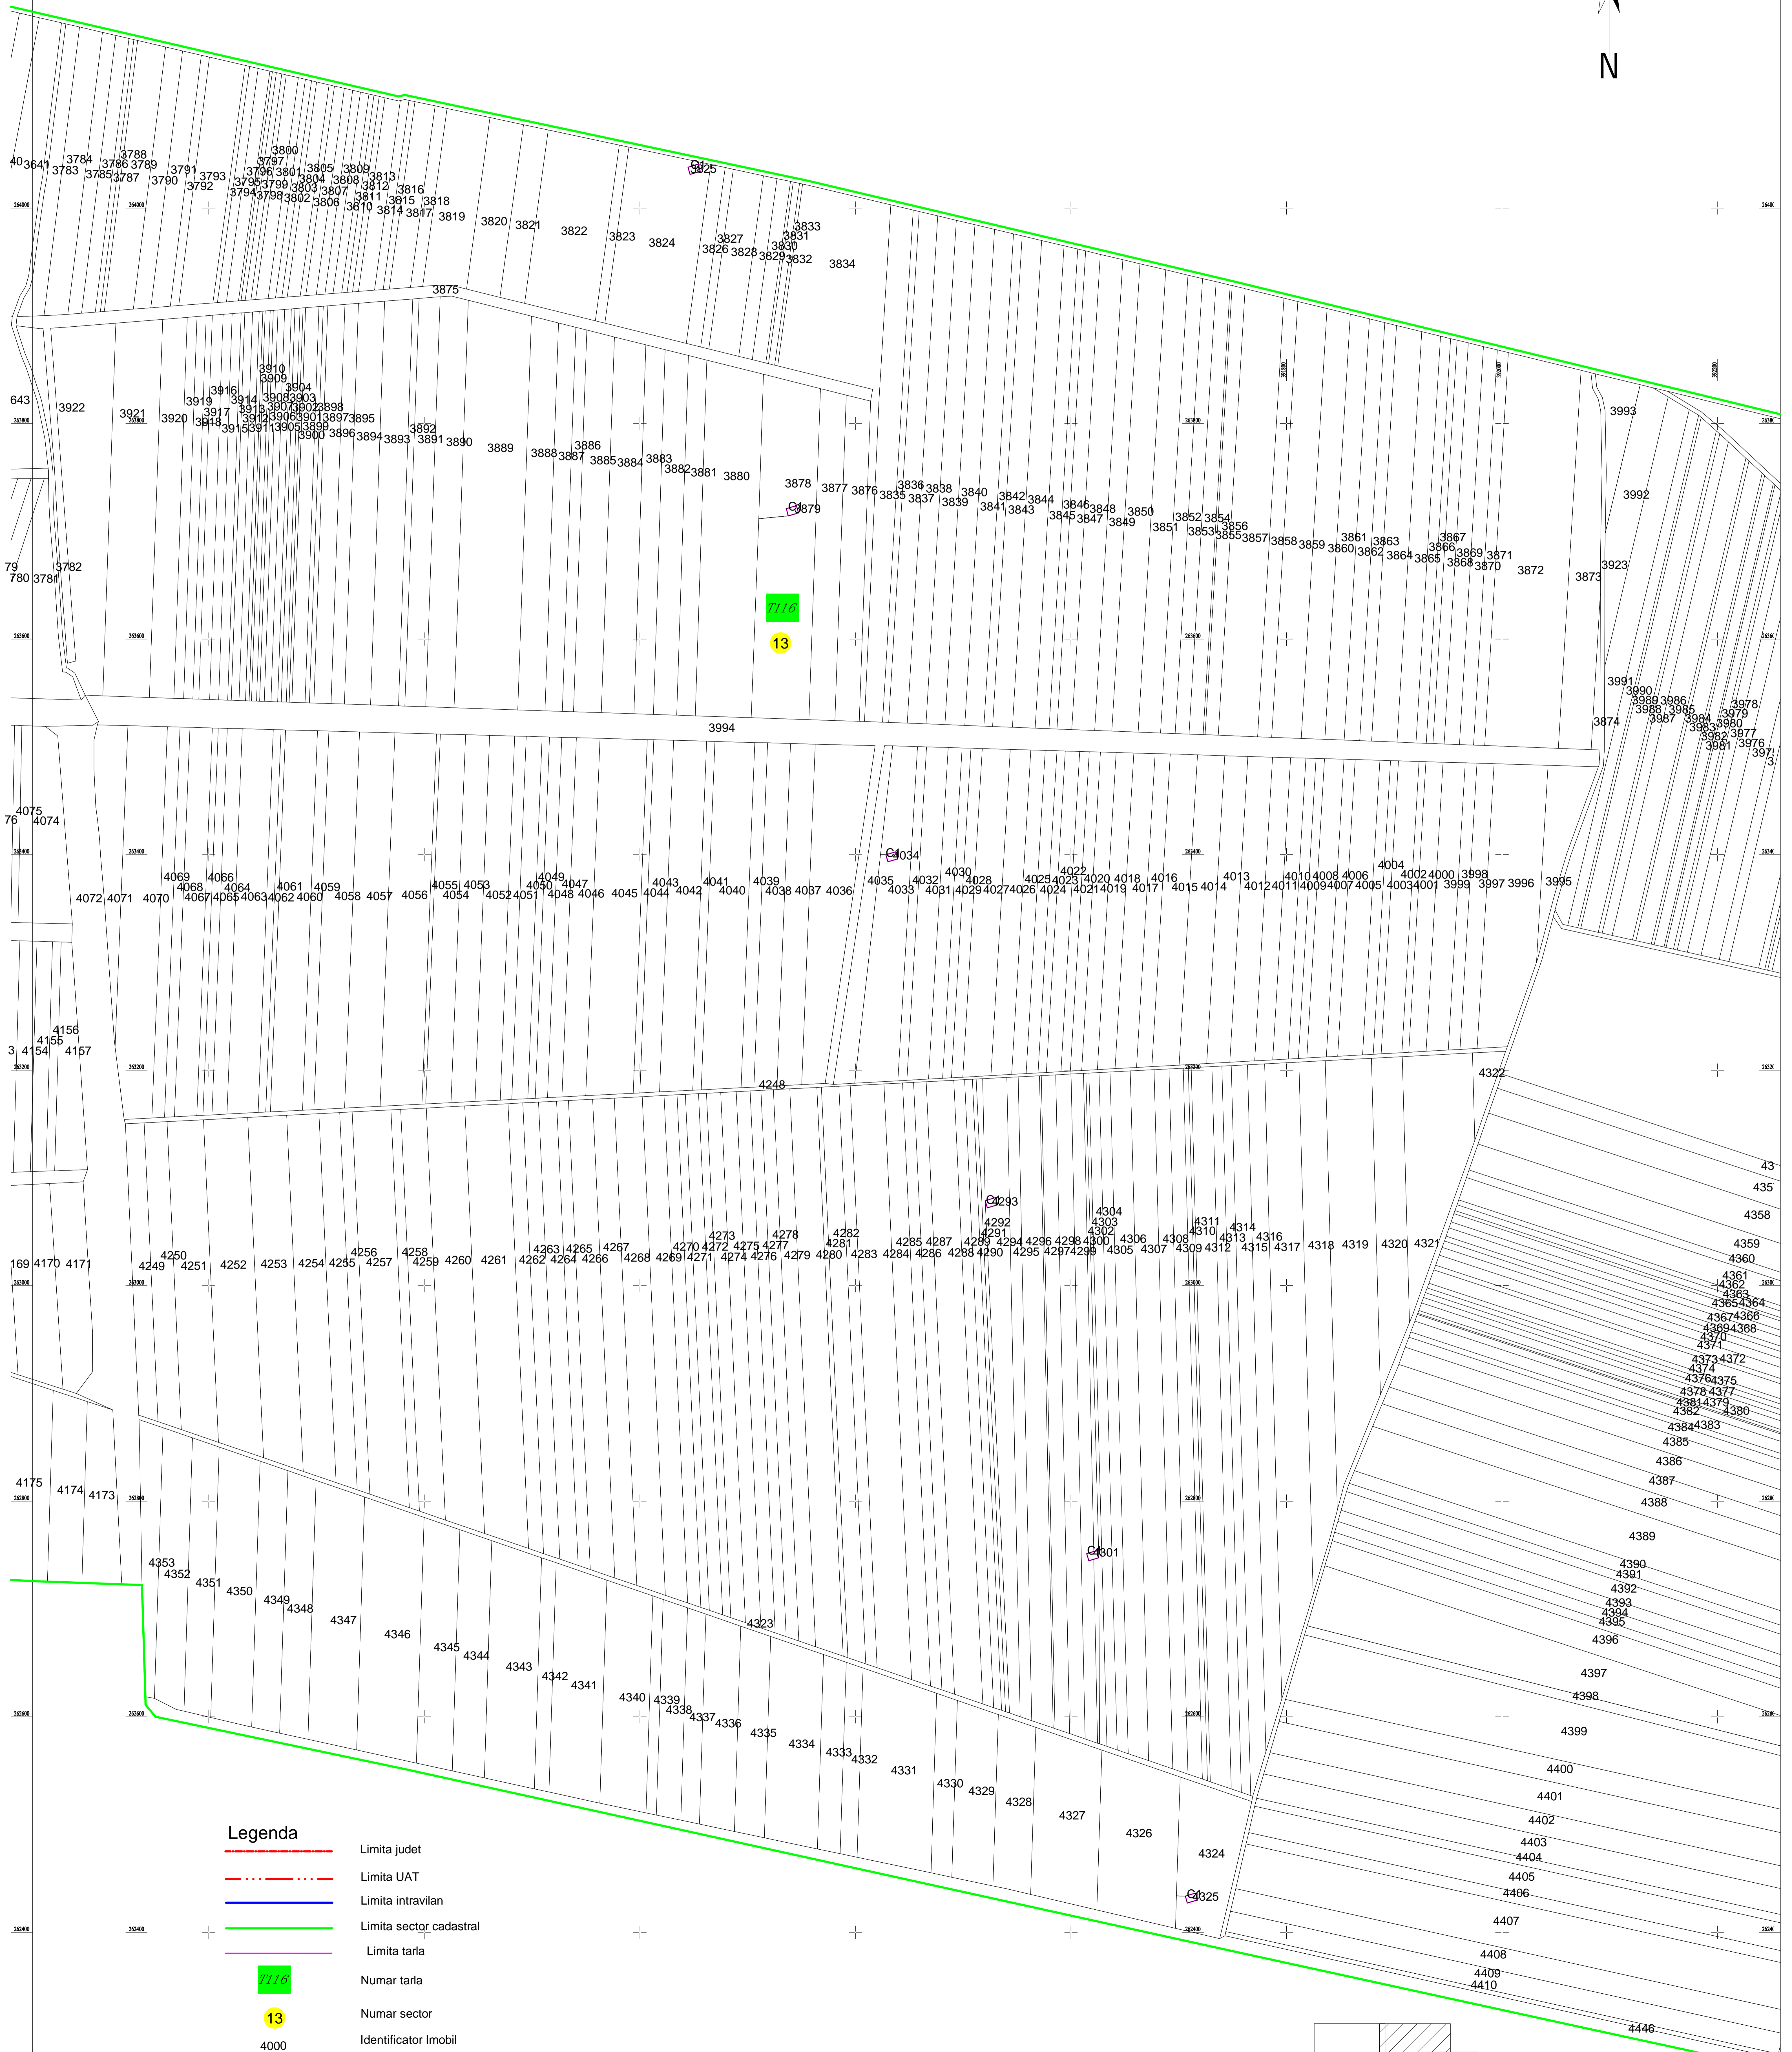

PLAN CADASTRAL

UAT CARNA- Judetul Dolj- Sector cadastral 13

Scara 1:2000, Sistem de proiectie STEREO 70

- Legenda**
-  Limita judet
 -  Limita UAT
 -  Limita intravilan
 -  Limita sector cadastral
 -  Limita tarla
 -  Numar tarla
 -  Numar sector
 -  Identificator Imobil
 -  Toponimie

SC TOPOSURVEY SRL
 Stampila:
 Semnatura:
 Data intinsurii: 12.2023