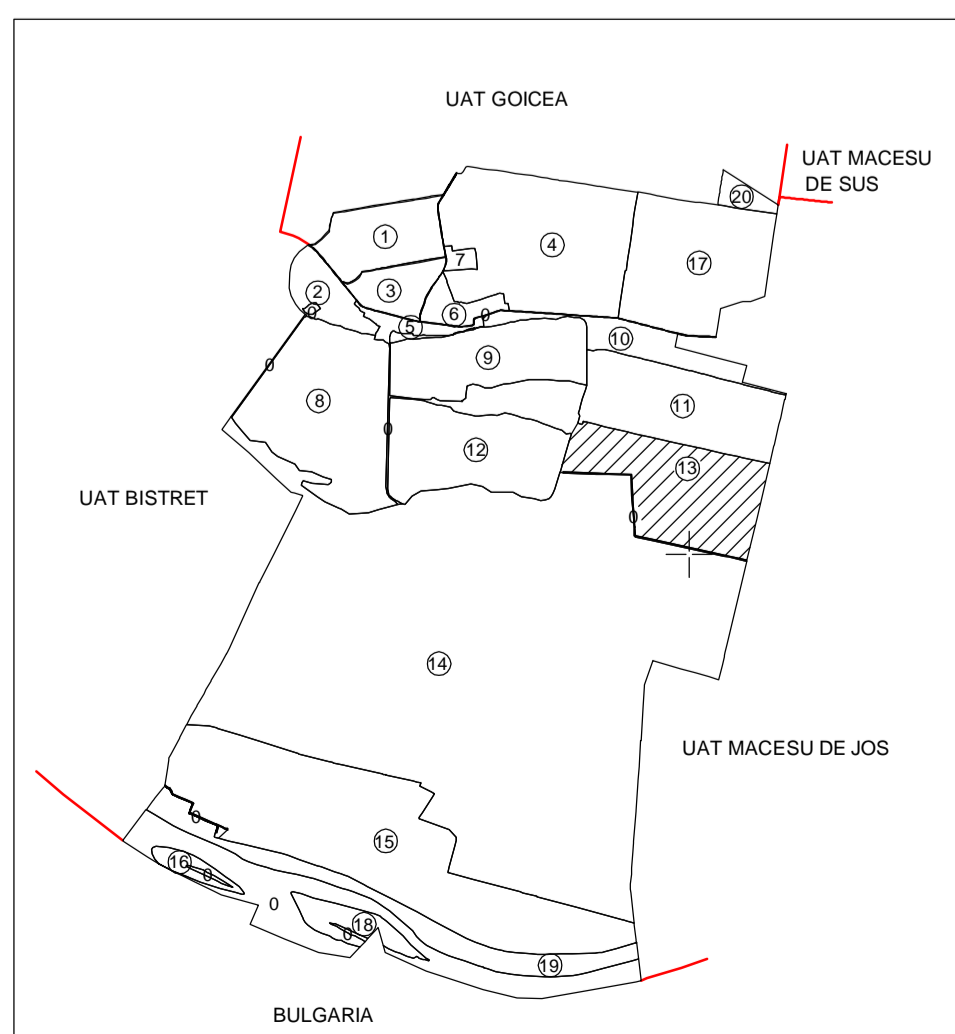

SCHITA CU DISPUNEREA SECTOARELOR CADASTRALE