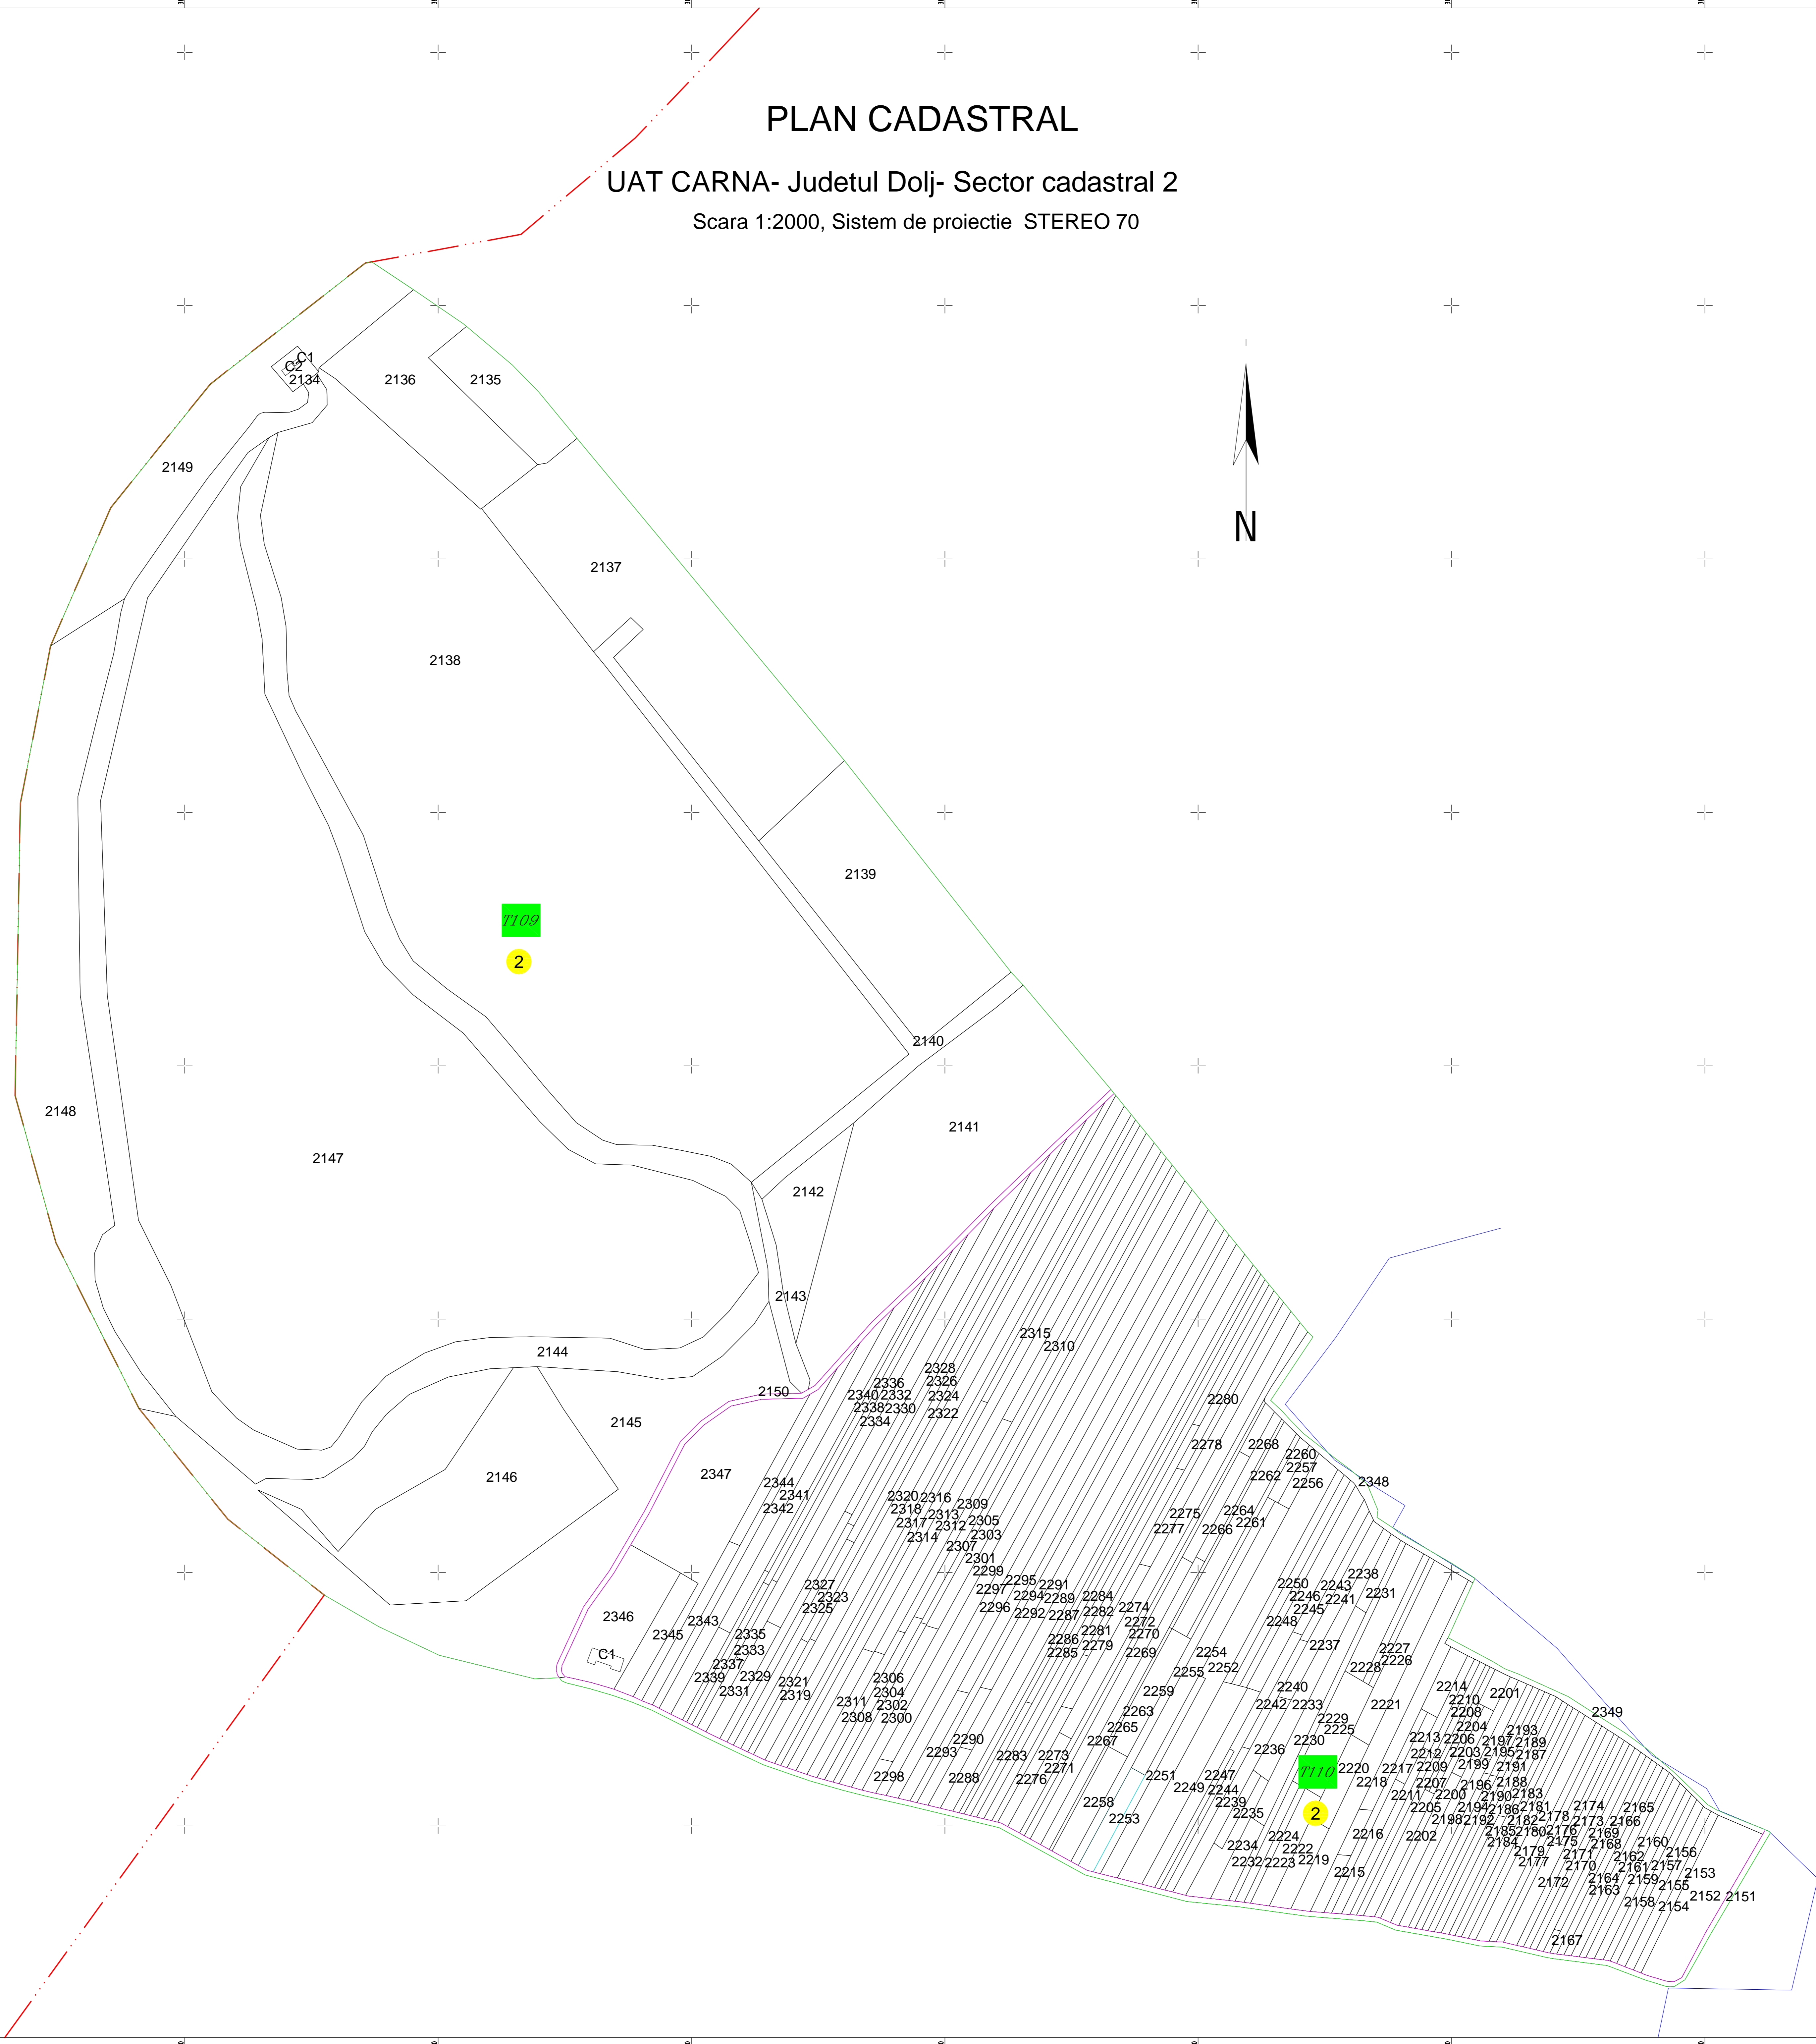

PLAN CADASTRAL

UAT CARNA- Judetul Dolj- Sector cadastral 2

Scara 1:2000, Sistem de proiectie STEREO 70

1. **Legenda**
2. --- Limita judet
   - -.-.- Limita UAT
   - --- Limita intravilan
   - --- Limita sector cadastral
   - --- Limita tarla
   - 7102 Numar tarla
   - 2 Numar sector
   - 2300 Identificator Imobil
   - DE 888 Toponimie