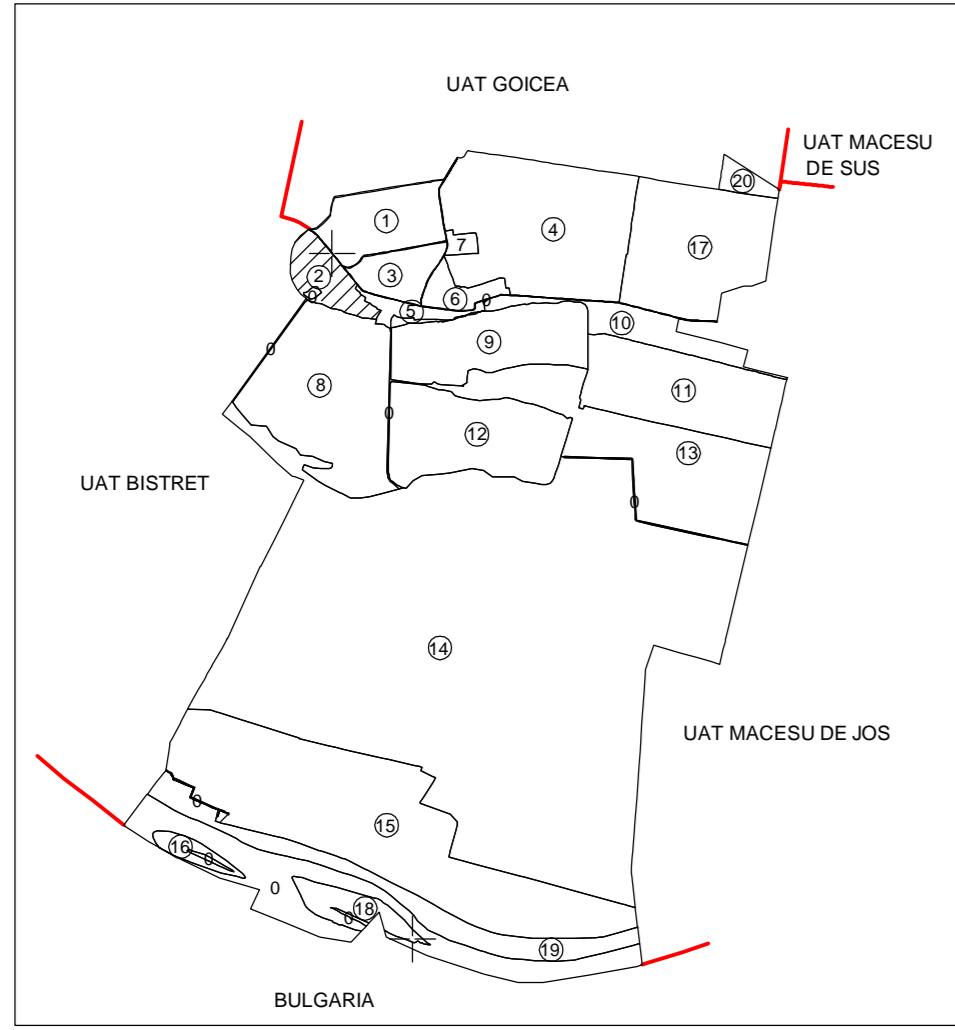

SCHITA CU DISPUNEREA SECTOARELOR CADASTRALE