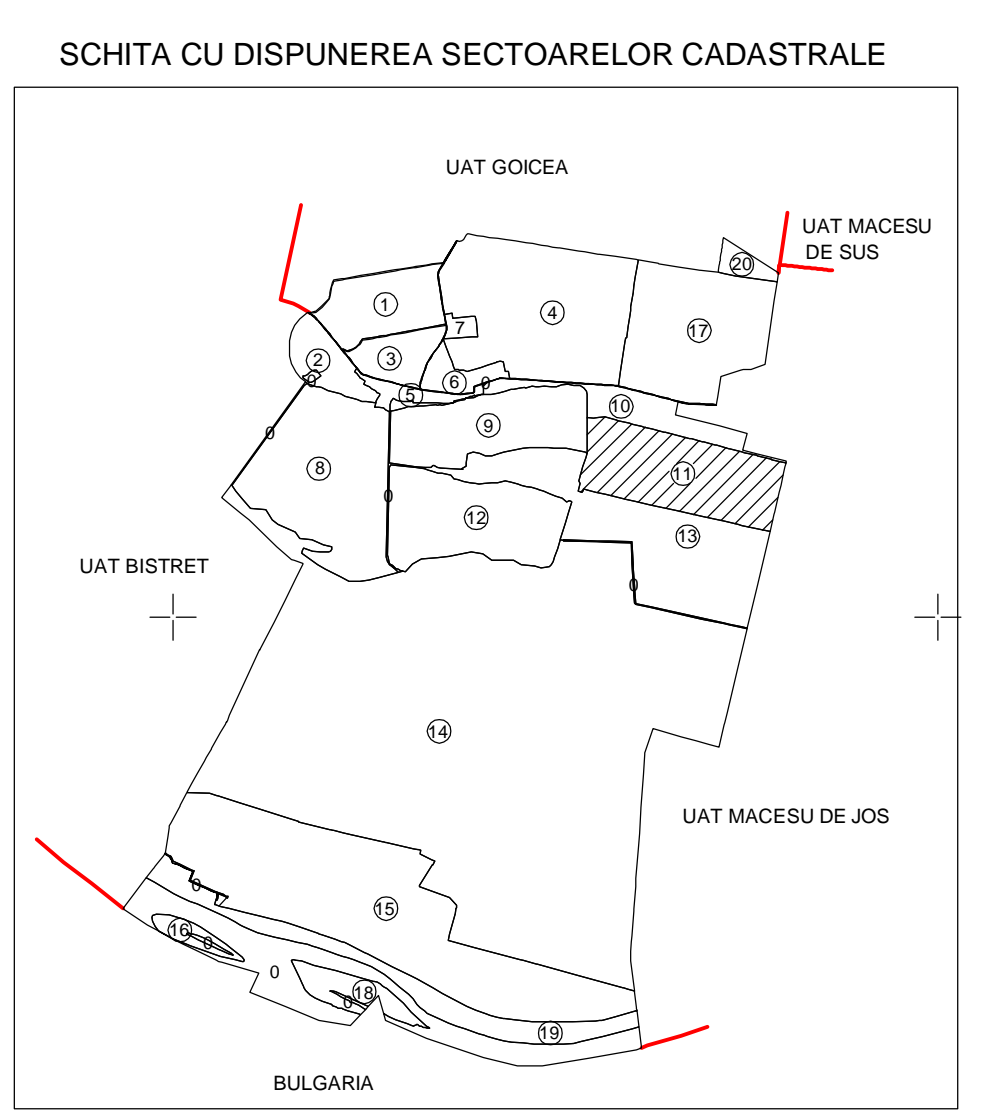

# PLAN CADASTRAL

## UAT CARNA- Judetul Dolj- Sector cadastral 11

Scara 1:2000, Sistem de proiectie STEREO 70

- Legenda**
- Limita judet
  - Limita UAT
  - Limita intravilan
  - Limita sector cadastral
  - Limita tarla
  - 7713 Numar tarla
  - 11 Numar sector
  - 3400 Identificator Imobil
  - HC 12 Toponimie

EXECUTANT: SC TOPOSURVEY SRL  
 Data informarii: 07.04.2023