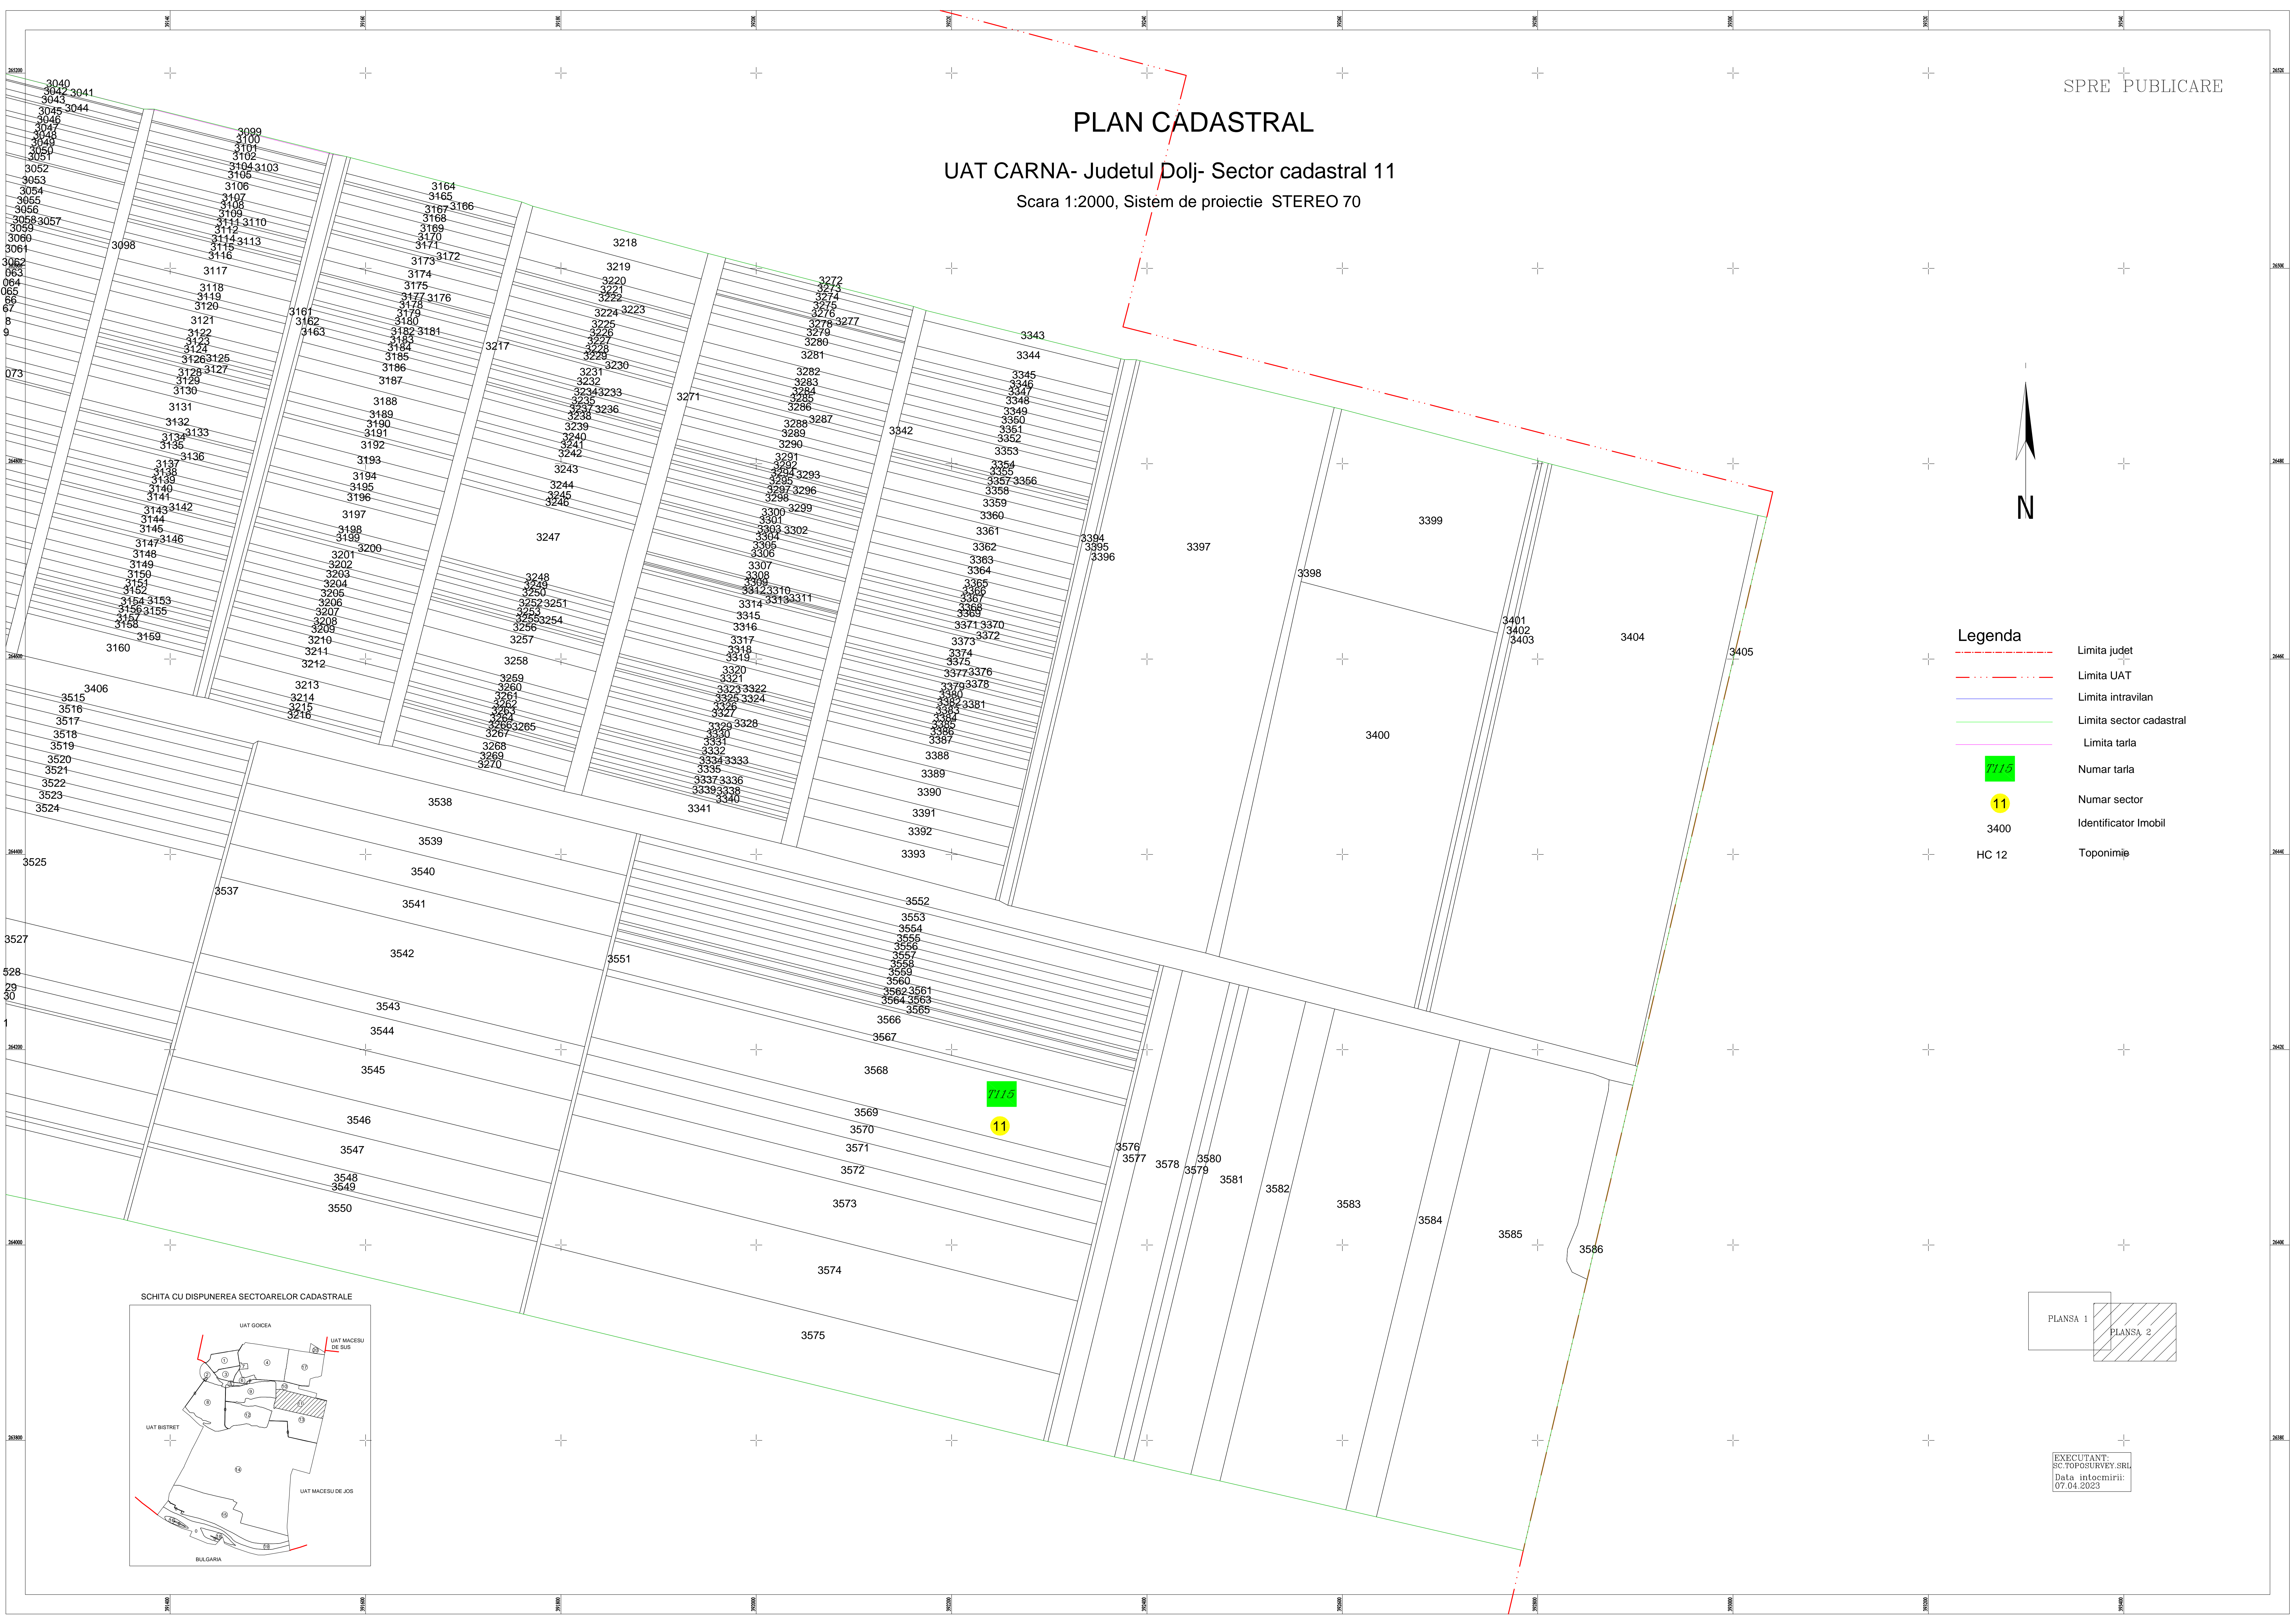

# PLAN CADASTRAL

## UAT CARNA- Judetul Dolj- Sector cadastral 11

Scara 1:2000, Sistem de proiectie STEREO 70

- Legenda**
- Limita judet
  - Limita UAT
  - Limita intravilan
  - Limita sector cadastral
  - Limita tarla
  - 7713 Numar tarla
  - 11 Numar sector
  - 3400 Identificator Imobil
  - HC 12 Toponimie

EXECUTANT: SC TOPOSURVEY SRL  
 Data informarii: 07.04.2023